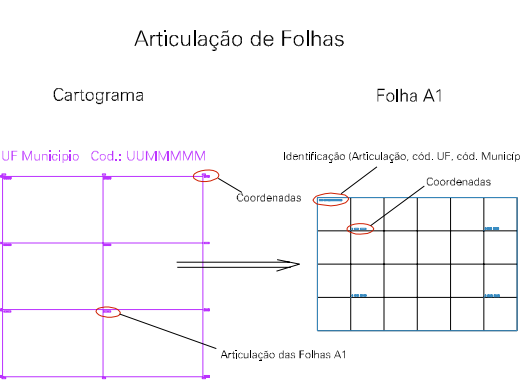

ESTADO DE PERNAMBUCO
 Município: 26.04601
 CONDAO
 Folha : 01 - 01

Arquivo: 2604601.dgn
 Limites(km): (266.364, 9159.999) - (269.364, 9161.999)

- LEGENDA**
- LIMITES**
- Município ou Perímetro Urbano
 - Distrito
 - Subdistrito, FA, Zona ou similar
 - Bairro ou similar
 - Setor Censitário
- CODIGOS**
- 22306.05 Distrito (cod. do município + cod. do distrito)
 - 05.08 Subdistrito (cod. do distrito + cod. do subdistrito)
 - 003 Bairro (cod. do bairro no município)
 - 25 Setor (número do setor no distrito ou subdistrito)

MAPA URBANO DIGITAL
FOLHA A1