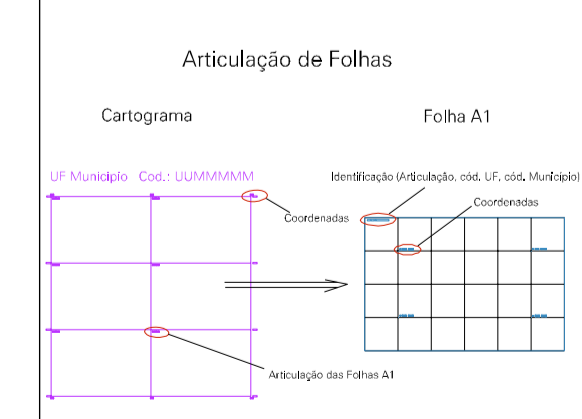

ESTADO DE PERNAMBUCO
Município: 26.05103
CUSTÓDIA
Folha : 01 - 01

Arquivo: 26051031000003.dgn
Limites(km): (-0.412, -0.2311) - (0.588, 0.419)

- LEGENDA
- LIMITES
- Município ou Perímetro Urbano
 - Distrito
 - Subdistrito, RA, Zona ou similar
 - Bairro ou similar
 - Sector Censitário
- CODIGOS
- 22306.05 Distrito (cod. do município + cod. do distrito)
 - 06.06 Subdistrito (cod. do distrito + cod. do subdistrito)
 - 003 Bairro (cod. do bairro no município)
 - 25 Sector (número do setor no distrito ou subdistrito)

MAPA URBANO DIGITAL
FOLHA A1