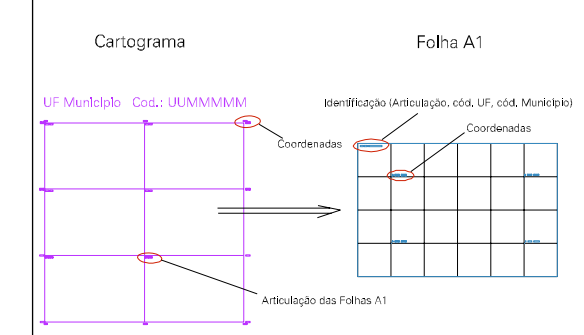

CAATINGA GRANDE

ASSOCIACAO DOS PEQUENOS PRODUTORES

ESTR. PI

RIACHO DO MEDUMBI

(-0.144, -0.115)

(0.356, -0.115)

ESTADO DE PERNAMBUCO
 Município: 26.05152
 DORMENTES
 Folha : 01 - 01

Arquivo: 26051521000004.dgn
 Limite(km): (-0.269, -0.241) - (0.481, 0.26)

LEGENDA

- LIMITES
- Município ou Perímetro Urbano
 - Distrito
 - Subdistrito, RA, Zona ou similar
 - Bairro ou similar
 - Sector Censitário
- CODIGOS
- 22306.06 Distrito (cod. do município + cod. do distrito)
 - 06.06 Subdistrito (cod. do distrito + cod. do subdistrito)
 - 003 Bairro (cod. do bairro no município)
 - 25 Sector (número do setor no distrito ou subdistrito)

Articulação de Folhas

MAPA URBANO DIGITAL
 FOLHA A1