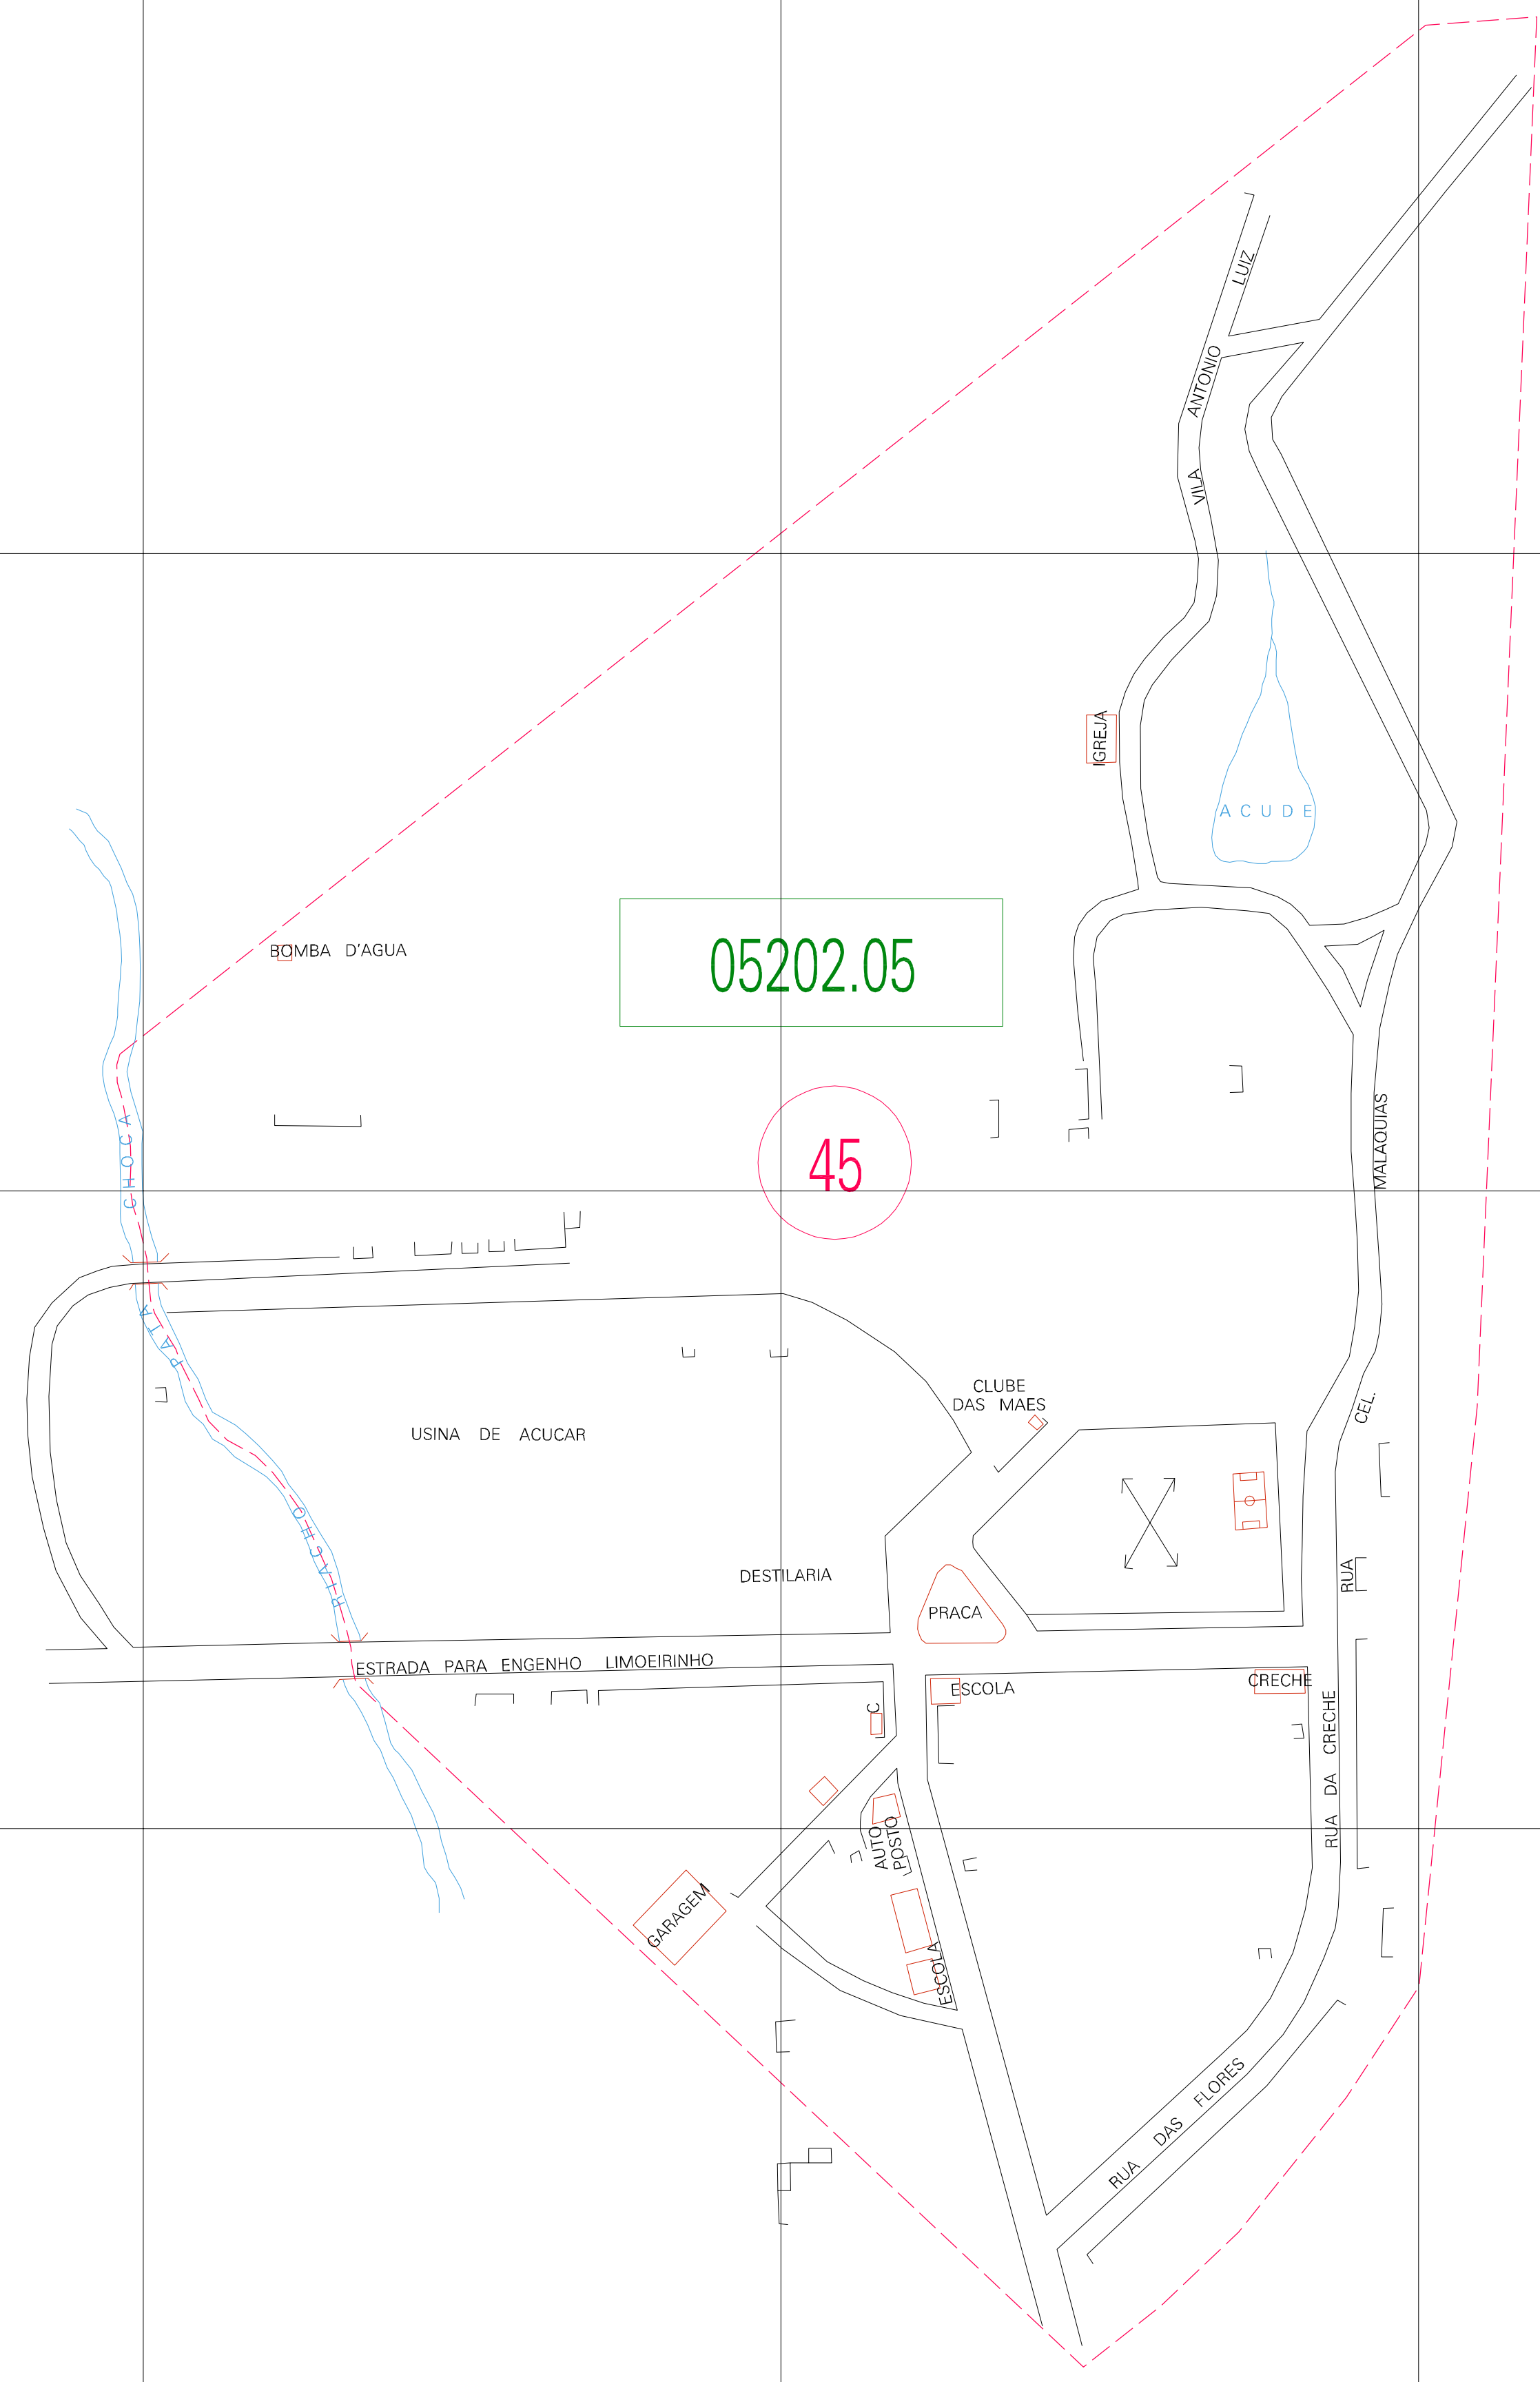

(-0.266, 0.201)

(0.734, 0.201)

(-0.266, -0.299)

(0.734, -0.299)

ESTADO DE PERNAMBUCO
 Município: 26.05202
 ESCADA
 Folha : 01 - 01
 Arquivo: 260520200001.dgn
 Limites(km): (-0.516, -0.549) - (0.984, 0.451)

- LEGENDA**
- LIMITES**
- Município ou Perímetro Urbano
 - Distrito
 - Subdistrito, RA, Zona ou similar
 - Bairro ou similar
 - Setor Censitário
- CODIGOS**
- 22306.05 Distrito (cod. do município + cod. do distrito)
 - 05.06 Subdistrito (cod. do distrito + cod. do subdistrito)
 - 003 Bairro (cod. do bairro no município)
 - 25 Setor (número do setor no distrito ou subdistrito)