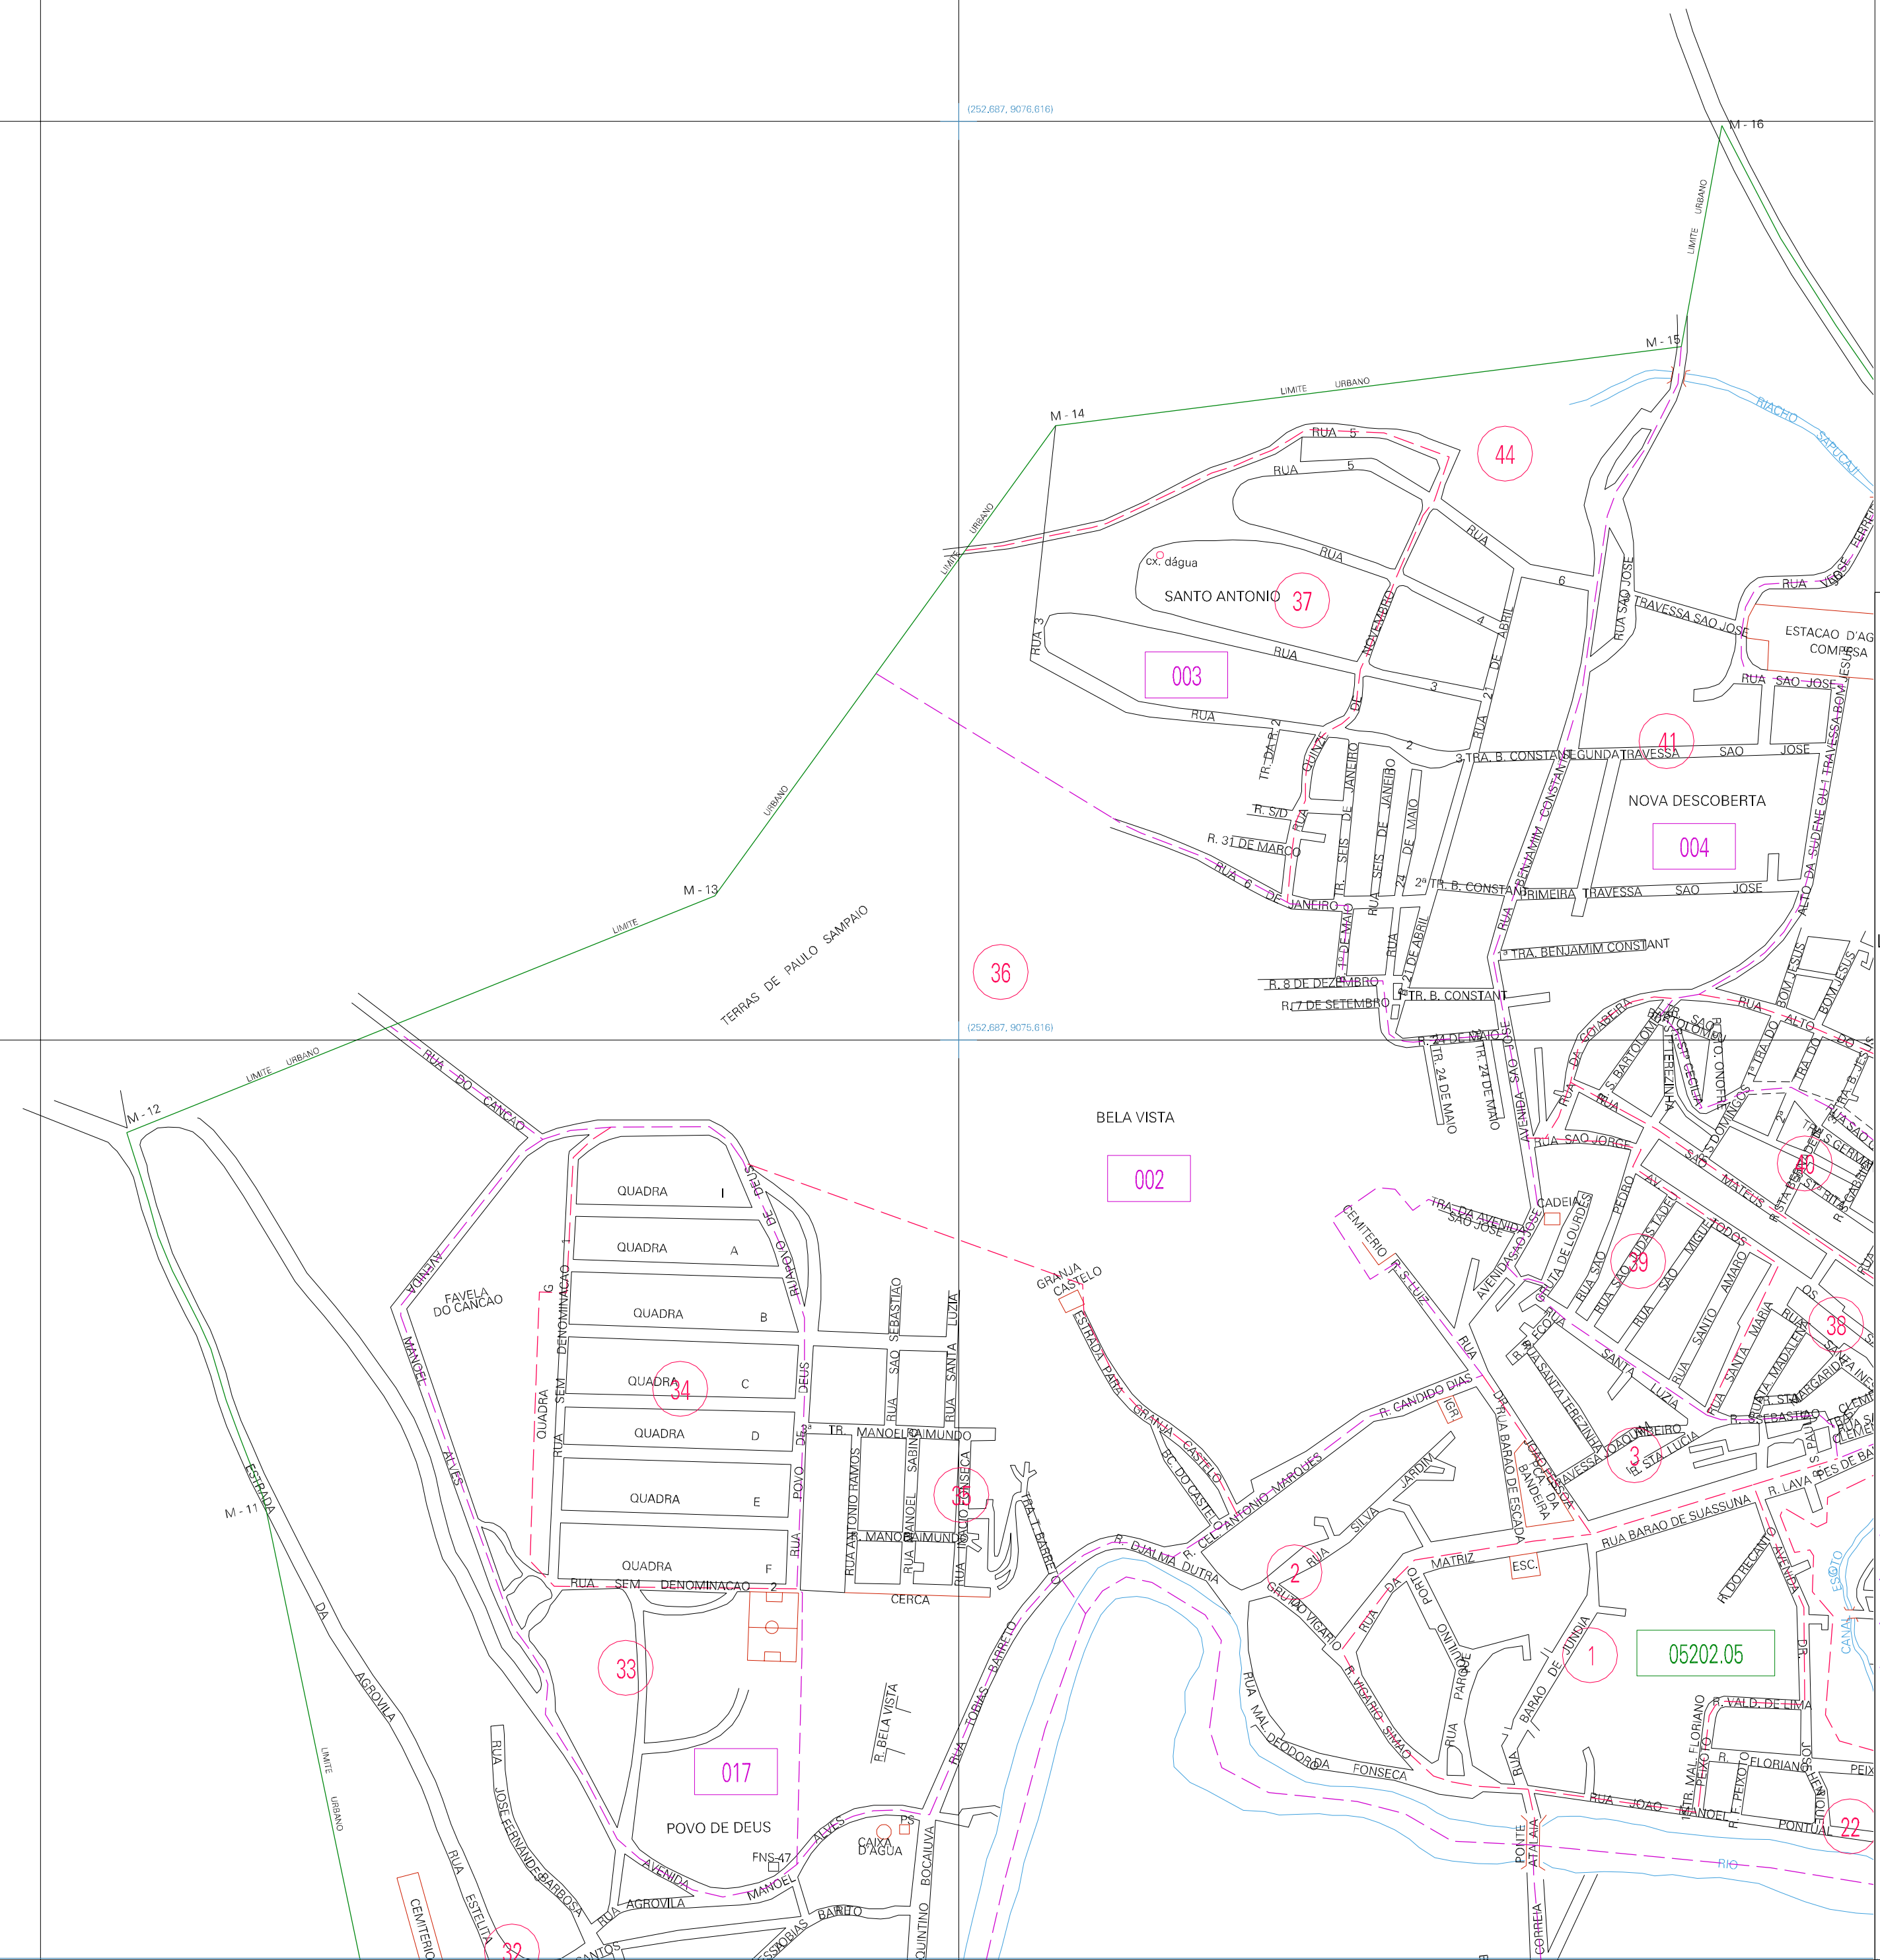

(252.687, 9076.616)

(252.687, 9076.616)

(252.687, 9076.616)

(252.687, 9076.616)

ESTADO DE PERNAMBUCO
 Município: 26.05202
 ESCADA
 Folha : 01 - 01

Arquivo: 2605202.dgn
 Limites(km): (249.687, 9074.616) - (253.687, 9077.616)

- LEGENDA**
- LIMITES**
- Município ou Perímetro Urbano
 - Distrito
 - Subdistrito, RA, Zona ou similar
 - Bairro ou similar
 - Sector Censitário
- CODIGOS**
- 22306.05 Distrito (cod. do município + cod. do distrito)
 - 05.06 Subdistrito (cod. do distrito + cod. do subdistrito)
 - 003 Bairro (cod. do bairro no município)
 - 25 Sector (número do sector no distrito ou subdistrito)

MAPA URBANO DIGITAL
 FOLHA A1