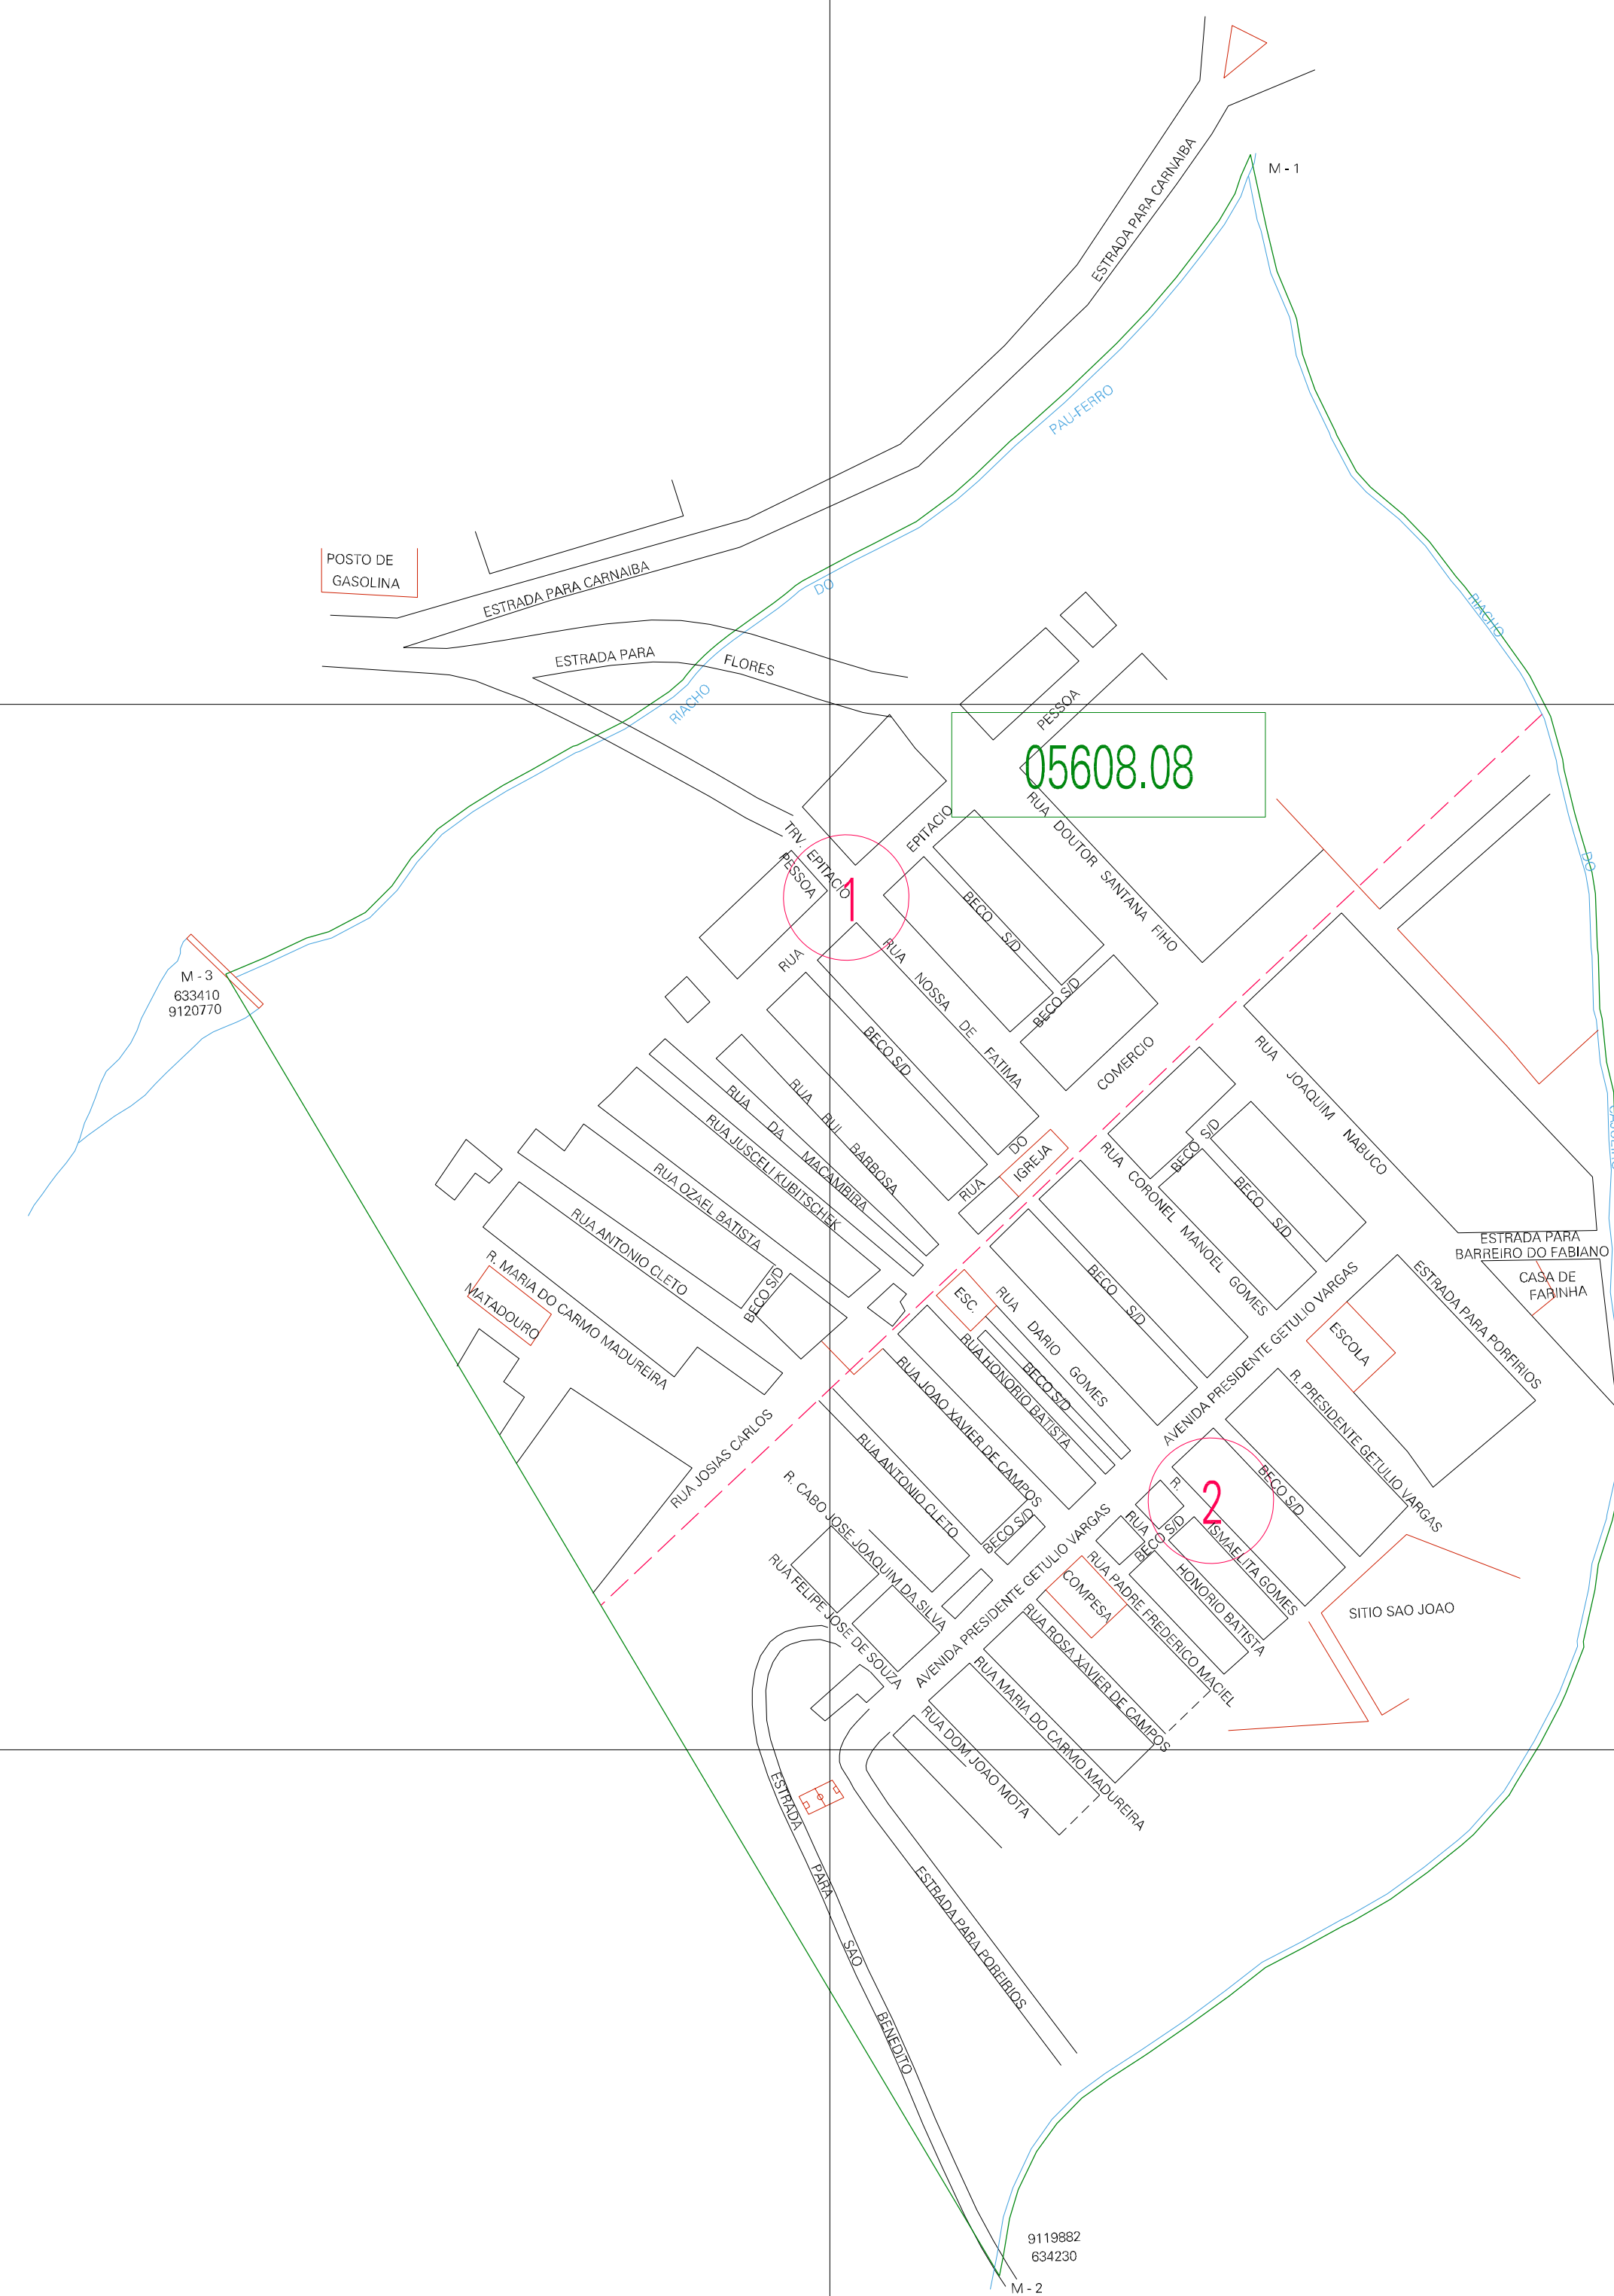

(-0.563, 0.38)

( 0.437, 0.38)

(-0.563, -0.12)

( 0.437, -0.12)

ESTADO DE PERNAMBUCO  
 Municipio: 26.05608  
 FLORES  
 Folha : 01 - 01

Arquivo: 260560808.dgn  
 Limites(km): (-1.063, -0.62) - ( 0.937, 0.88)

- LEGENDA**
- LIMITES**
- Municipio ou Perimetro Urbano
  - Distrito
  - Subdistrito, RA, Zona ou similar
  - Bairro ou similar
  - Setor Censitário
- CODIGOS**
- 27306.05 Distrito (cod. do municipio + cod. do distrito)
  - 05.08 Subdistrito (cod. do distrito + cod. do subdistrito)
  - 003 Bairro (cod. do bairro no municipio)
  - 25 Setor (numero do setor no distrito ou subdistrito)

**MAPA URBANO DIGITAL**  
**FOLHA A1**