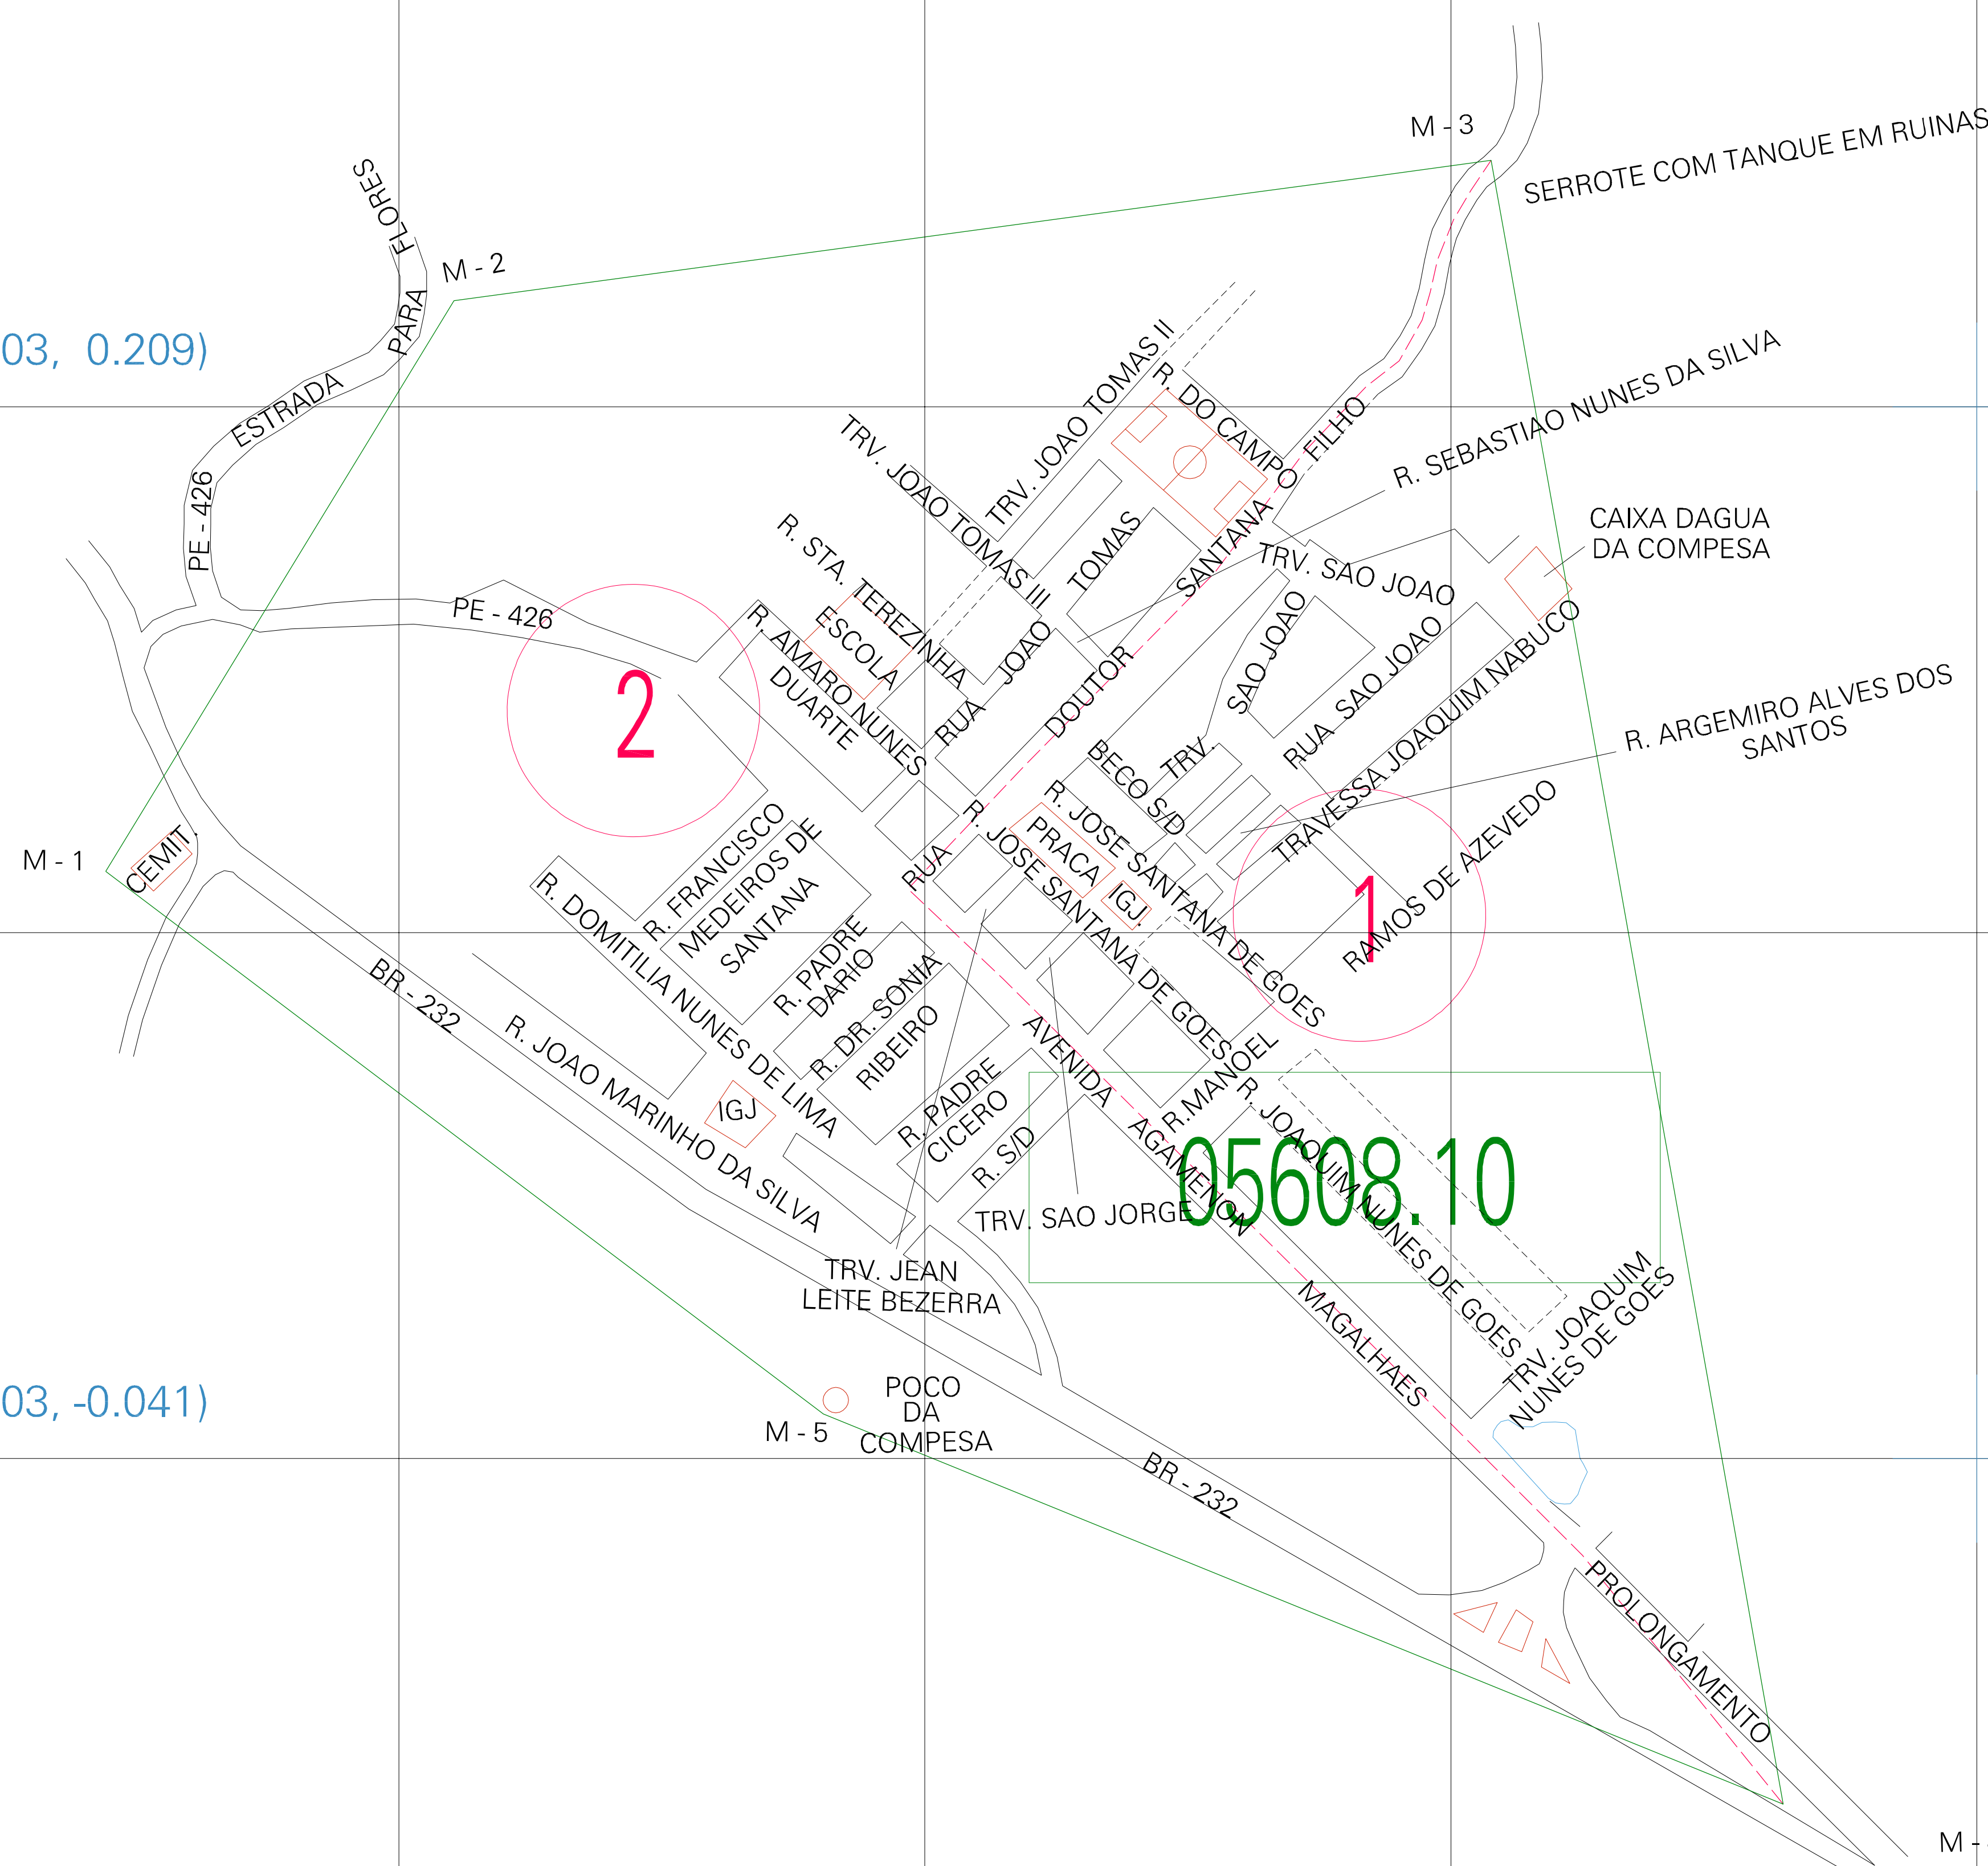

(-0.203, 0.209)

( 0.297, 0.209)

(-0.203, -0.041)

( 0.297, -0.041)

ESTADO DE PERNAMBUCO  
 Município: 26.05608  
 FLORES  
 Folha : 01 - 01  
 Arquivo: 260560810.dgn  
 Limites(km): (-0.328, -0.166) - (0.422, 0.334)

- LEGENDA**
- LIMITES**
- Município ou Perímetro Urbano
  - Distrito
  - Subdistrito, RA, Zona ou similar
  - Bairro ou similar
  - Sector Constituído
- CODIGOS**
- 22306.06 Distrito (cod. do município + cod. do distrito)
  - 06.06 Subdistrito (cod. do distrito + cod. do subdistrito)
  - 003 Bairro (cod. do bairro no município)
  - 25 Sector (número do setor no distrito ou subdistrito)