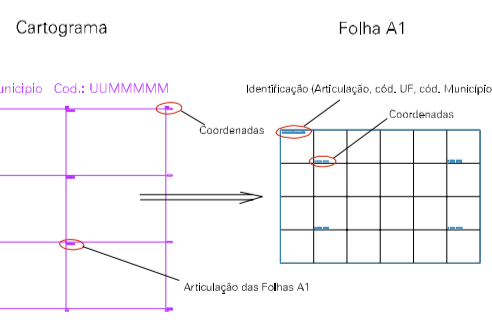

(-0.596, 0.359)

(0.404, 0.359)

SANTA MARIA DO CAMBUCA

POSTE 3802

CASA DE GERALDO MIGUEL DA SILVA

ESTRADA SEVERINO BRAZ

RIACHO

CAMINHO SUSURANA SETE RANCHOS

CAMINHO PARA CASA DE ANTONIO CABACEIRA

RODOVIA PE - 90

CASA DE SEVERINO ANTONIO DA SILVA

POSTE 3808

BARREIRO

3

IGREJA

ESCOLA

SETE RANCHOS

05806.10

100 M

CAMINHO PARA SETE RANCHOS

CASA DE JOSE FRANCISCO DA SILVA

RUA DA MANGUEIRA

(-0.596, -0.141)

(0.404, -0.141)

FREI MIGUELINHO

ESTADO DE PERNAMBUCO

Município: 26.05806

FREI MIGUELINHO

Folha : 01 - 01

Arquivo: 26058061000009.dgn

LEGENDA

1. LIMITES
2. Município ou Perímetro Urbano
   - Distrito
   - Subdistrito, RA, Zona ou similar
   - Bairro ou similar
   - Setor Censitário

CODIGOS

- 22306.05 Distrito (cod. do município + cod. do distrito)
- 05.06 Subdistrito (cod. do distrito + cod. do subdistrito)
- 003 Bairro (cod. do bairro no município)
- 25 Setor (número do setor no distrito ou subdistrito)

Articulação de Folhas

MAPA URBANO DIGITAL FOLHA A1

CENSO AGROPECUARIO 2006 CONTAGEM DA POPULAÇÃO 2007

Data de Impressão: 15.10.07