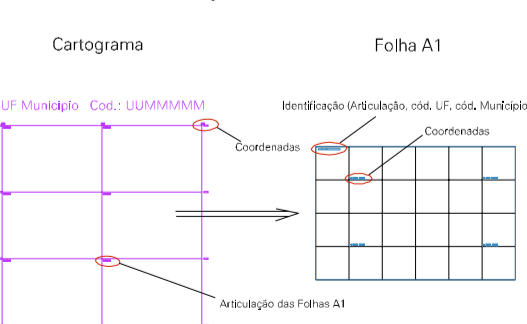

ESTADO DE PERNAMBUCO

Município: 26.05905
GAMELEIRA

Folha : 01 - 01

Arquivo: 260590510.dgn
Limites km: (-0.412, -0.337) - (0.588, 0.413)

LEGENDA

- LIMITES**
- Município ou Perímetro Urbano
 - Distrito
 - Subdistrito, RA, Zona ou similar
 - Bairro ou similar
 - Sector Censitário
- CODIGOS**
- 22305.05 Distrito (cod. do município + cod. do distrito)
 - 05.06 Subdistrito (cod. do distrito + cod. do subdistrito)
 - 003 Bairro (cod. do bairro no município)
 - 25 Sector (número do sector no distrito ou subdistrito)

Articulação de Folhas

MAPA URBANO DIGITAL
FOLHA A1