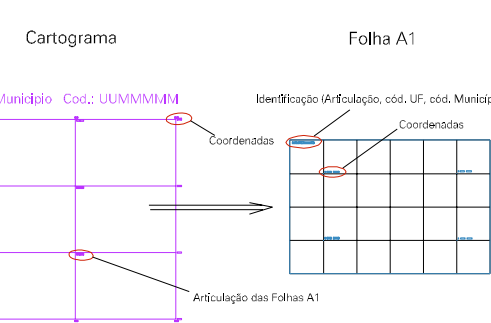

RUA DEPUTADO OSWALDO RABELO

ESTADO DE PERNAMBUCO
Município: 26.06200
GOIANA
Folha : 01 - 01

Arquivo: 2606200.dgn
Limites(km): (270.009, 9163.434) - (274.009, 9166.434)

LEGENDA

LIMITES

- Município ou Perímetro Urbano
- Distrito
- Subdistrito, RA, Zona ou similar
- Bairro ou similar
- Sector Censitário

CODIGOS

- 22306.05 Distrito (cod. do município + cod. do distrito)
- 05.06 Subdistrito (cod. do distrito + cod. do subdistrito)
- 003 Bairro (cod. do bairro no município)
- 25 Sector (número do setor no distrito ou subdistrito)

Articulação de Folhas

MAPA URBANO DIGITAL
FOLHA A1