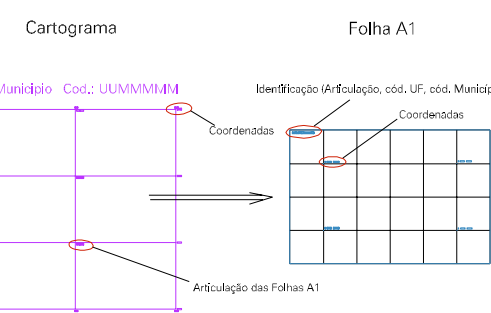

(208.145, 9094.993)

(211.145, 9094.993)

(208.145, 9094.993)

(211.145, 9094.993)

LAGOA DOS CAVALOS
SERRA DA QUEIMADINHA

FAZENDA SAO JOSE

FAZENDA CATU

ANTIGO LIMITE URBANO

ESTADO DE PERNAMBUCO
Município: 26.06408
GRAVATÁ
Folha : 01 - 01

Arquivo: 2606408.dgn
Limites(km): (208.145, 9094.993) - (212.145, 9097.993)

LEGENDA

LIMITES

- Município ou Perímetro Urbano
- Distrito
- Subdistrito, RA, Zona ou similar
- Bairro ou similar
- Sector Censitário

CODIGOS

- 22306.05 Distrito (cod. do município + cod. do distrito)
- 05.06 Subdistrito (cod. do distrito + cod. do subdistrito)
- 003 Bairro (cod. do bairro no município)
- 25 Sector (número do setor no distrito ou subdistrito)

Articulação de Folhas

MAPA URBANO DIGITAL
FOLHA A1