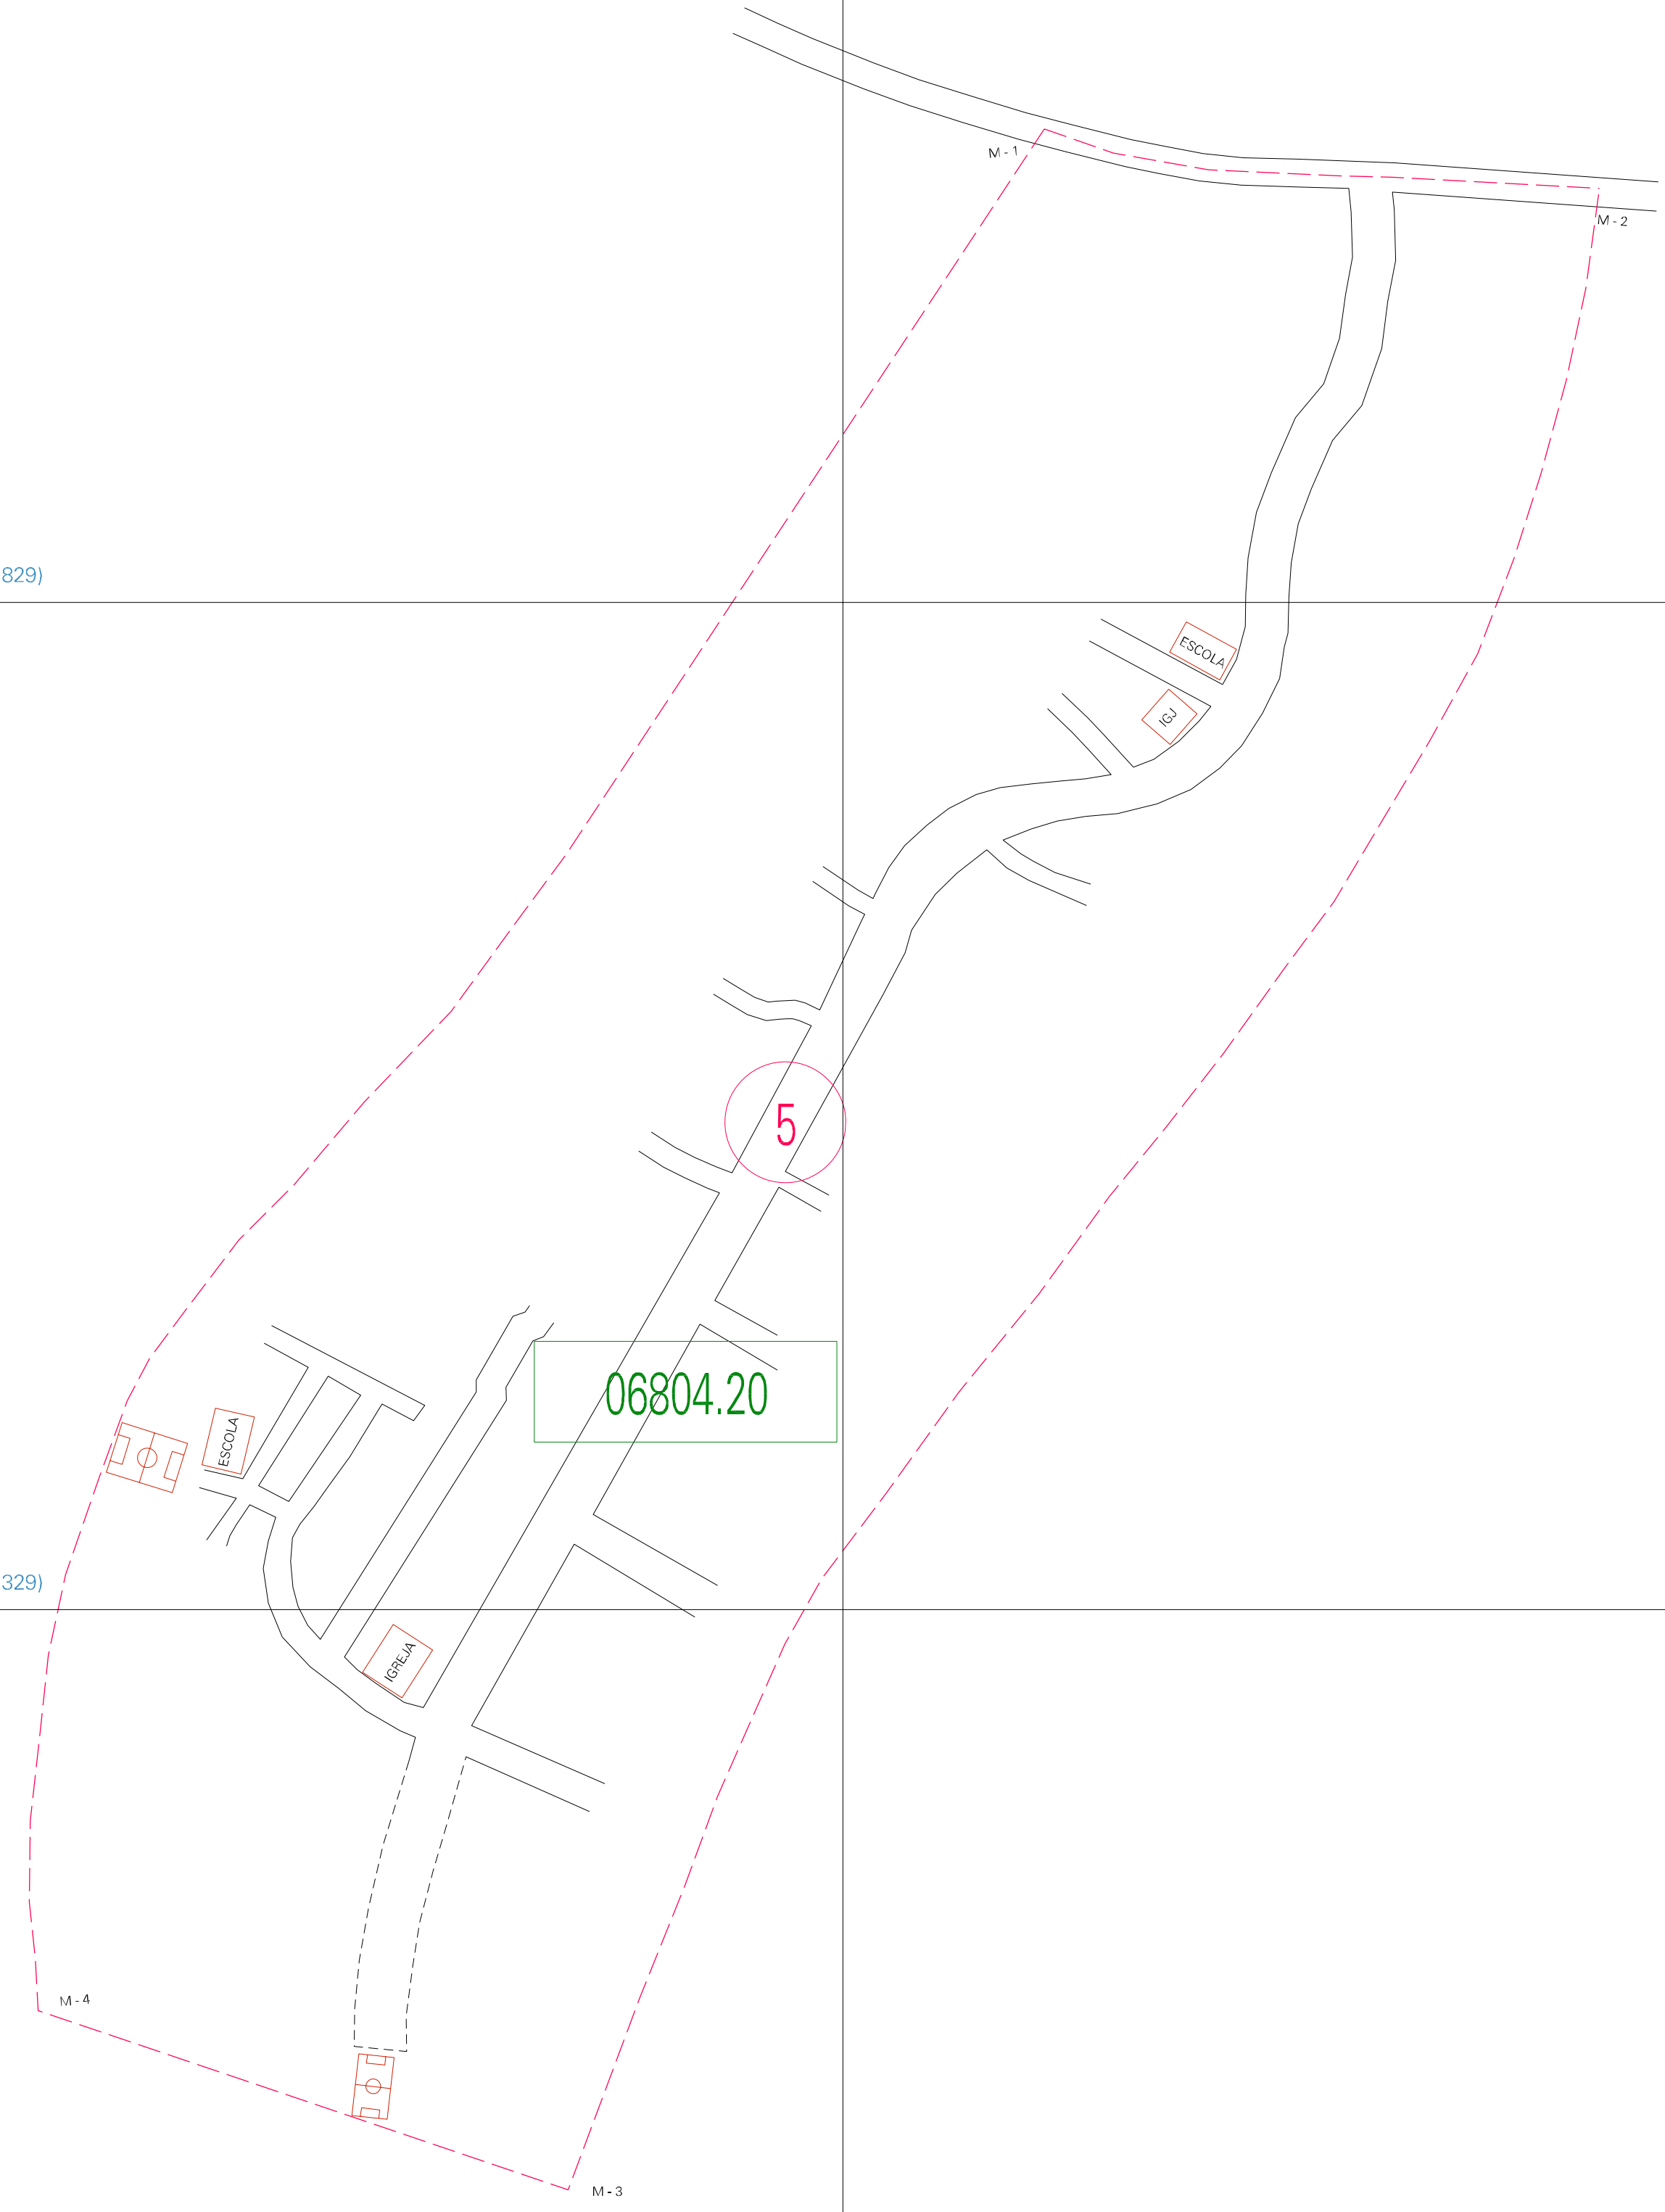

(295.438, 9132.829)

(296.438, 9132.829)

(295.438, 9132.329)

(296.438, 9132.329)

ESTADO DE PERNAMBUCO
Município: 26.06804
IGARASSU
Folha : 01 - 01

1. **LEGENDA**
2. **LIMITES**
3. Município ou Perímetro Urbano
   - Distrito
   - Subdistrito, RA, Zona ou similar
   - Bairro ou similar
   - - - Setor Censitário
4. **CODIGOS**
- 27306.05 Distrito (cod. do município + cod. do distrito)
  - 05.06 Subdistrito (cod. do distrito + cod. do subdistrito)
  - 003 Bairro (cod. do bairro no município)
  - 25 Setor (número do setor no distrito ou subdistrito)

MAPA URBANO DIGITAL
FOLHA A1