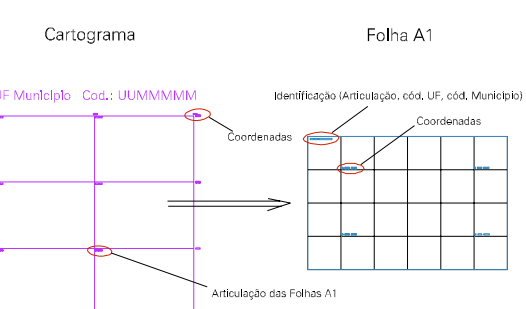

(01, 01) - 260680425

CUMEADA DO MORRO JARAPIA

ESC.

POSTE-S059047

(-0.048, 0.277)

(0.452, 0.277)

ESC

ESCADARIA

RUA NOVA

EST. PARA CORR. JARAPIA

RUA CARP. J. GRANDE

POSTO POLICIAL DE TRES LADEIRAS

CUMEADA DO MORRO JARAPIA

CUMEADA DO MORRO TRIUFANTE

1

IGREJA

CEMIT.

(-0.048, 0.027)

(0.452, 0.027)

06804.25

RUA SANTA CRUZ

ESTRADA PARA

ENG. JARAPIA

Y-MARIA

ESC

EST. P/ TRES LADEIRAS

ESTADO DE PERNAMBUCO

Município: 26.06804

IGARASSU

Folha : 01 - 01

Arquivo: 260680425.dgn

LEGENDA

- LIMITES
  - Município ou Perímetro Urbano
  - Distrito
  - Subdistrito, RA, Zona ou similar
  - Bairro ou similar
  - Sector Censitário

CODIGOS

- 22306.05 Distrito (cod. do município + cod. do distrito)
- 06.06 Subdistrito (cod. do distrito + cod. do subdistrito)
- 003 Bairro (cod. do bairro no município)
- 25 Sector (número do setor no distrito ou subdistrito)

Articulação de Folhas

MAPA URBANO DIGITAL

FOLHA A1

CENSO AGROPECUARIO 2006

CONTAGEM DA POPULAÇÃO 2007

Data de Impressão: 15.10.07