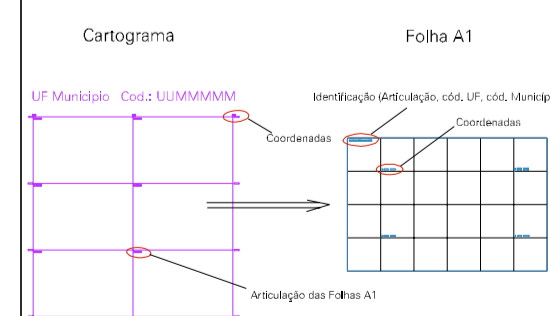

PROPRIEDADE LAGOA DO MATO
PROXIMO A CASA DE MANOEL
NUNES DA SILVA (MANOEL BARRA)
DS

AS DO RIACHO PAU
DA CAIXA COM O
RIACHO DO AGRESTE

06903.15

(0.081, 0.098)

(1.081, 0.098)

SITIO LAGOA DA MATA

1

CEMITERIO

HOSPITAL

RUA CORONEL TERCIO RAFAEL
RUA SALAO PAROQUIAL
RUA IGREJA
RUA ISAUARA TORRES

RUA JOAO ALVES PRIMO
RUA ESCOLA
RUA DO GRUPO

RUA JOAO DA LUZ
TRAVESSA DOS CAMPOS
RUA DO CAMPO
RUA VITOR GOMES

RUA JOAQUIM ALVES DE FREITAS
RUA JUDITE BEZERRA

RUA MANOEL ALVES DE SOUZA
RUA JUDITE BEZERRA

AGUA CADEIA
HOSPITAL

(0.081, -0.402)

(1.081, -0.402)

2

CS SANGRADOIRO DA LAGOA DOS CAVALOS

SITIO LAGOA FUNDA

SITIO LAGOA VELHA

PARA IGUARACI

FAZENDA DUAS BARRAS

PATIO DA CASA DA VIUVA DE MANOEL SEVERINO BS

ESTADO DE PERNAMBUCO

Município: 26.06903

IGUARACI

Folha : 01 - 01

LEGENDA

- LIMITES
  - Município ou Perimetro Urbano
  - Distrito
  - Subdistrito, RA, Zona ou similar
  - Bairro ou similar
  - Sector Censitário

- CODIGOS
  - 22306.05 Distrito (cod. do município + cod. do distrito)
  - 05.06 Subdistrito (cod. do distrito + cod. do subdistrito)
  - 003 Bairro (cod. do bairro no município)
  - 25 Sector (número do setor no distrito ou subdistrito)

Articulação de Folhas

MAPA URBANO DIGITAL
FOLHA A1