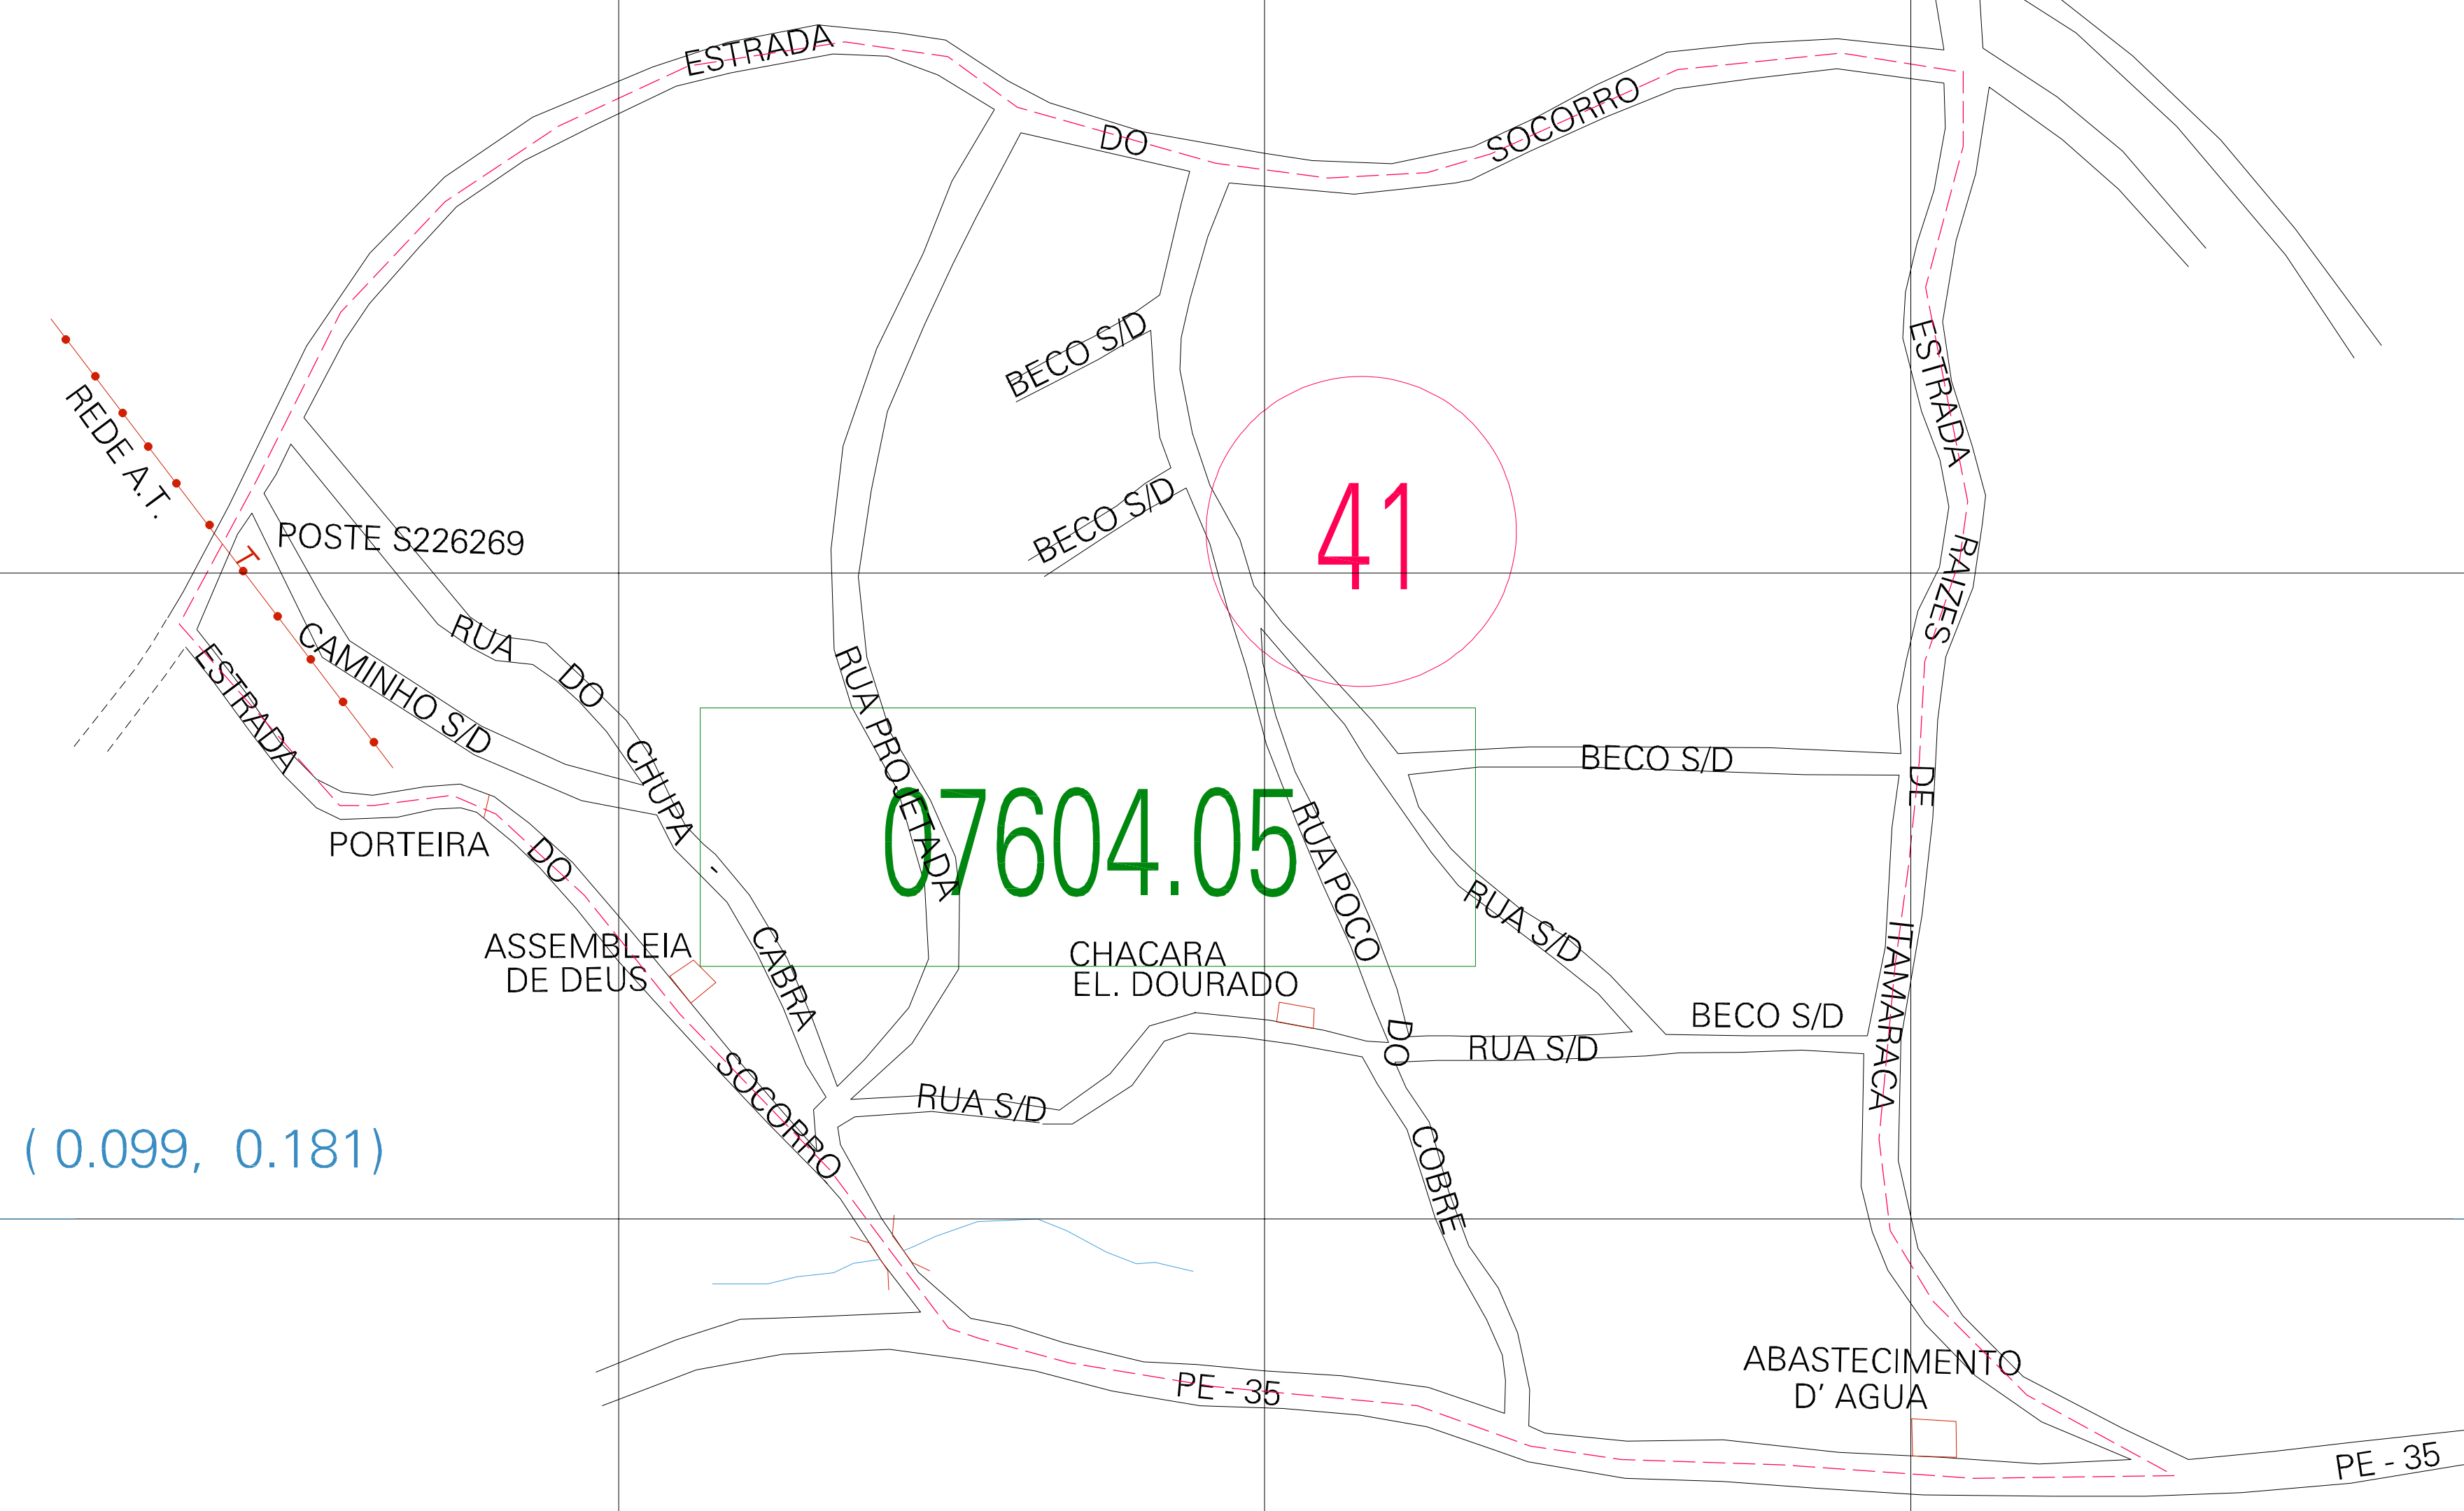

(01, 01) - 26076040500041

(0.099, 0.431)

(0.599, 0.431)

(0.099, 0.181)

(0.599, 0.181)

ESTADO DE PERNAMBUCO
 Município: 26.07604
 ILHA DE ITAMARACÁ
 Folha : 01 - 01

Arquivo: 260760405000041.dgn
 Limites(km): (-0.026, 0.056) - (0.724, 0.556)

- LEGENDA**
- LIMITES
- Município ou Perímetro Urbano
 - Distrito
 - Subdistrito, RA, Zona ou similar
 - Bairro ou similar
 - Setor Consistário
- CODIGOS**
- 22306.05 Distrito (cod. do município + cod. do distrito)
 - 06.06 Subdistrito (cod. do distrito + cod. do subdistrito)
 - 003 Bairro (cod. do bairro no município)
 - 25 Setor (número do setor no distrito ou subdistrito)