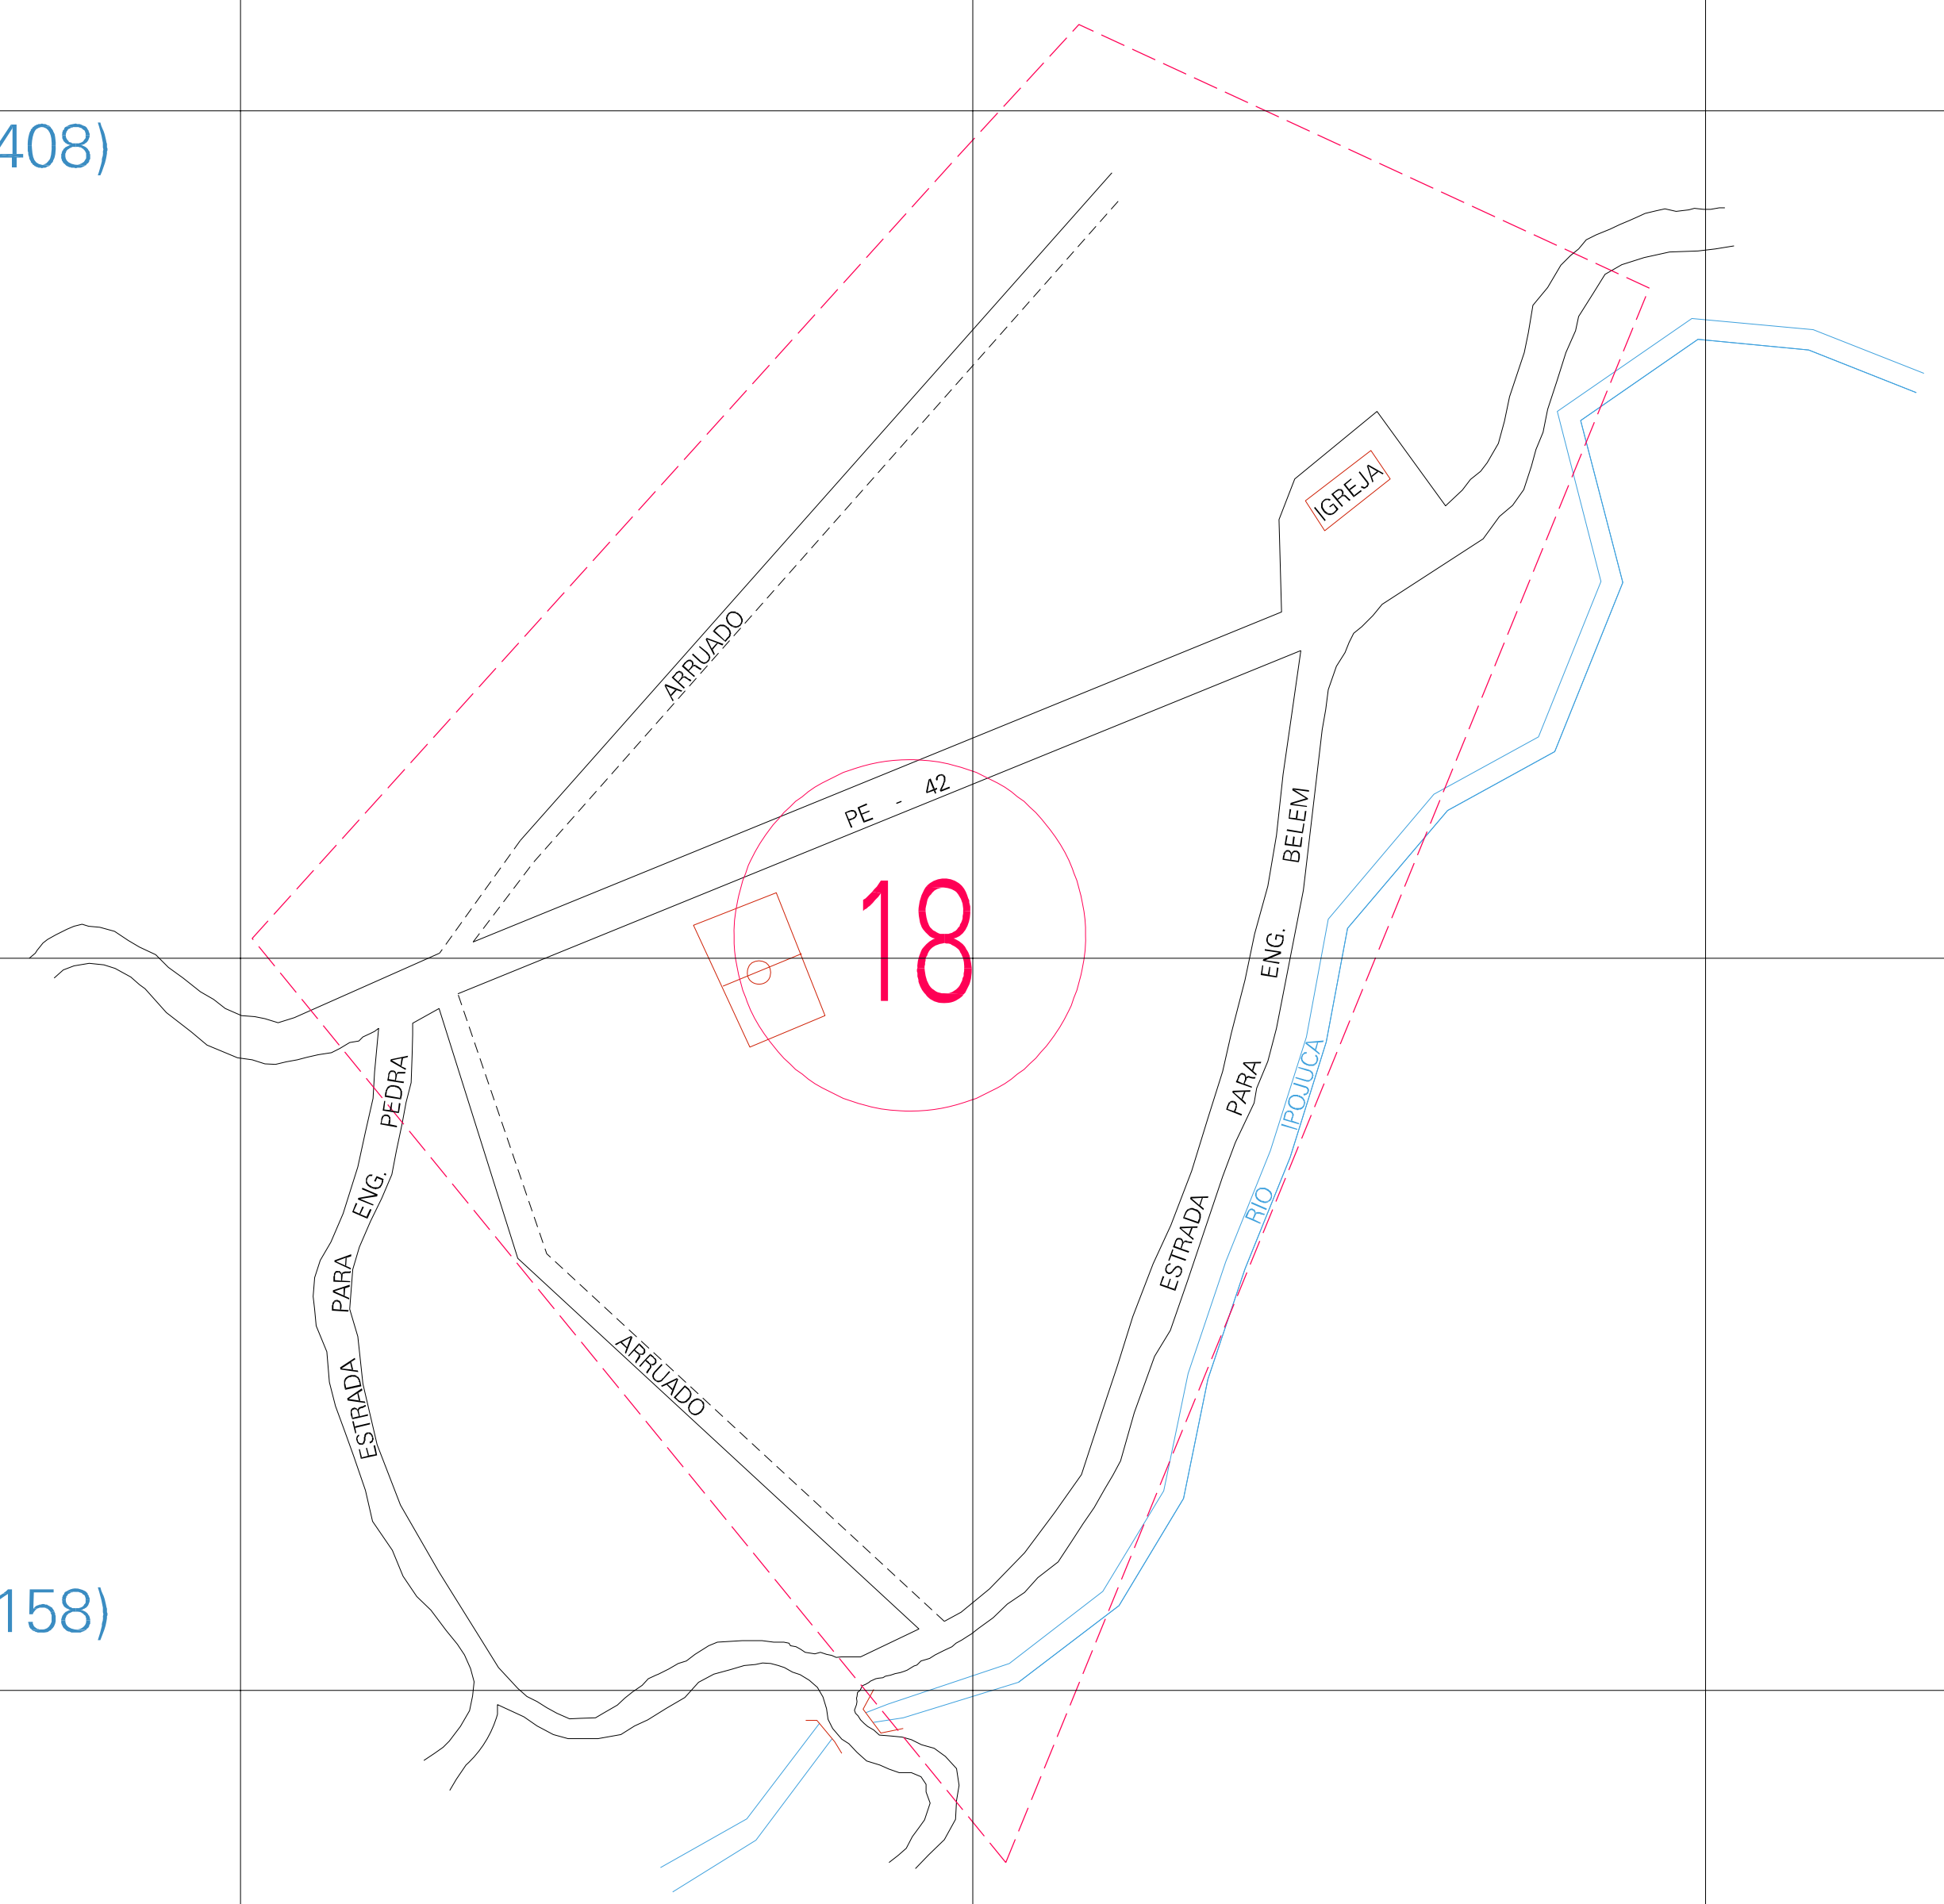

(01, 01) - 2607208000003

(264.679, 9074.408)

(265.179, 9074.408)

(264.679, 9074.158)

(265.179, 9074.158)

ESTADO DE PERNAMBUCO  
 Município: 26.07208  
 IPOJUCA  
 Folha : 01 - 01

Arquivo: 260720800003.agn  
 Limite(km): (264.554, 9074.033) - (265.304, 9074.533)

- LEGENDA**
- LIMITES**
- Município ou Perímetro Urbano
  - Distrito
  - Subdistrito, RA, Zona ou similar
  - Bairro ou similar
  - Sector Censitário
- CODIGOS**
- 22306.06 Distrito (cod. do município + cod. do distrito)
  - 06.06 Subdistrito (cod. do distrito + cod. do subdistrito)
  - 003 Bairro (cod. do bairro no município)
  - 25 Sector (número do sector no distrito ou subdistrito)

MAPA URBANO DIGITAL  
 FOLHA A1