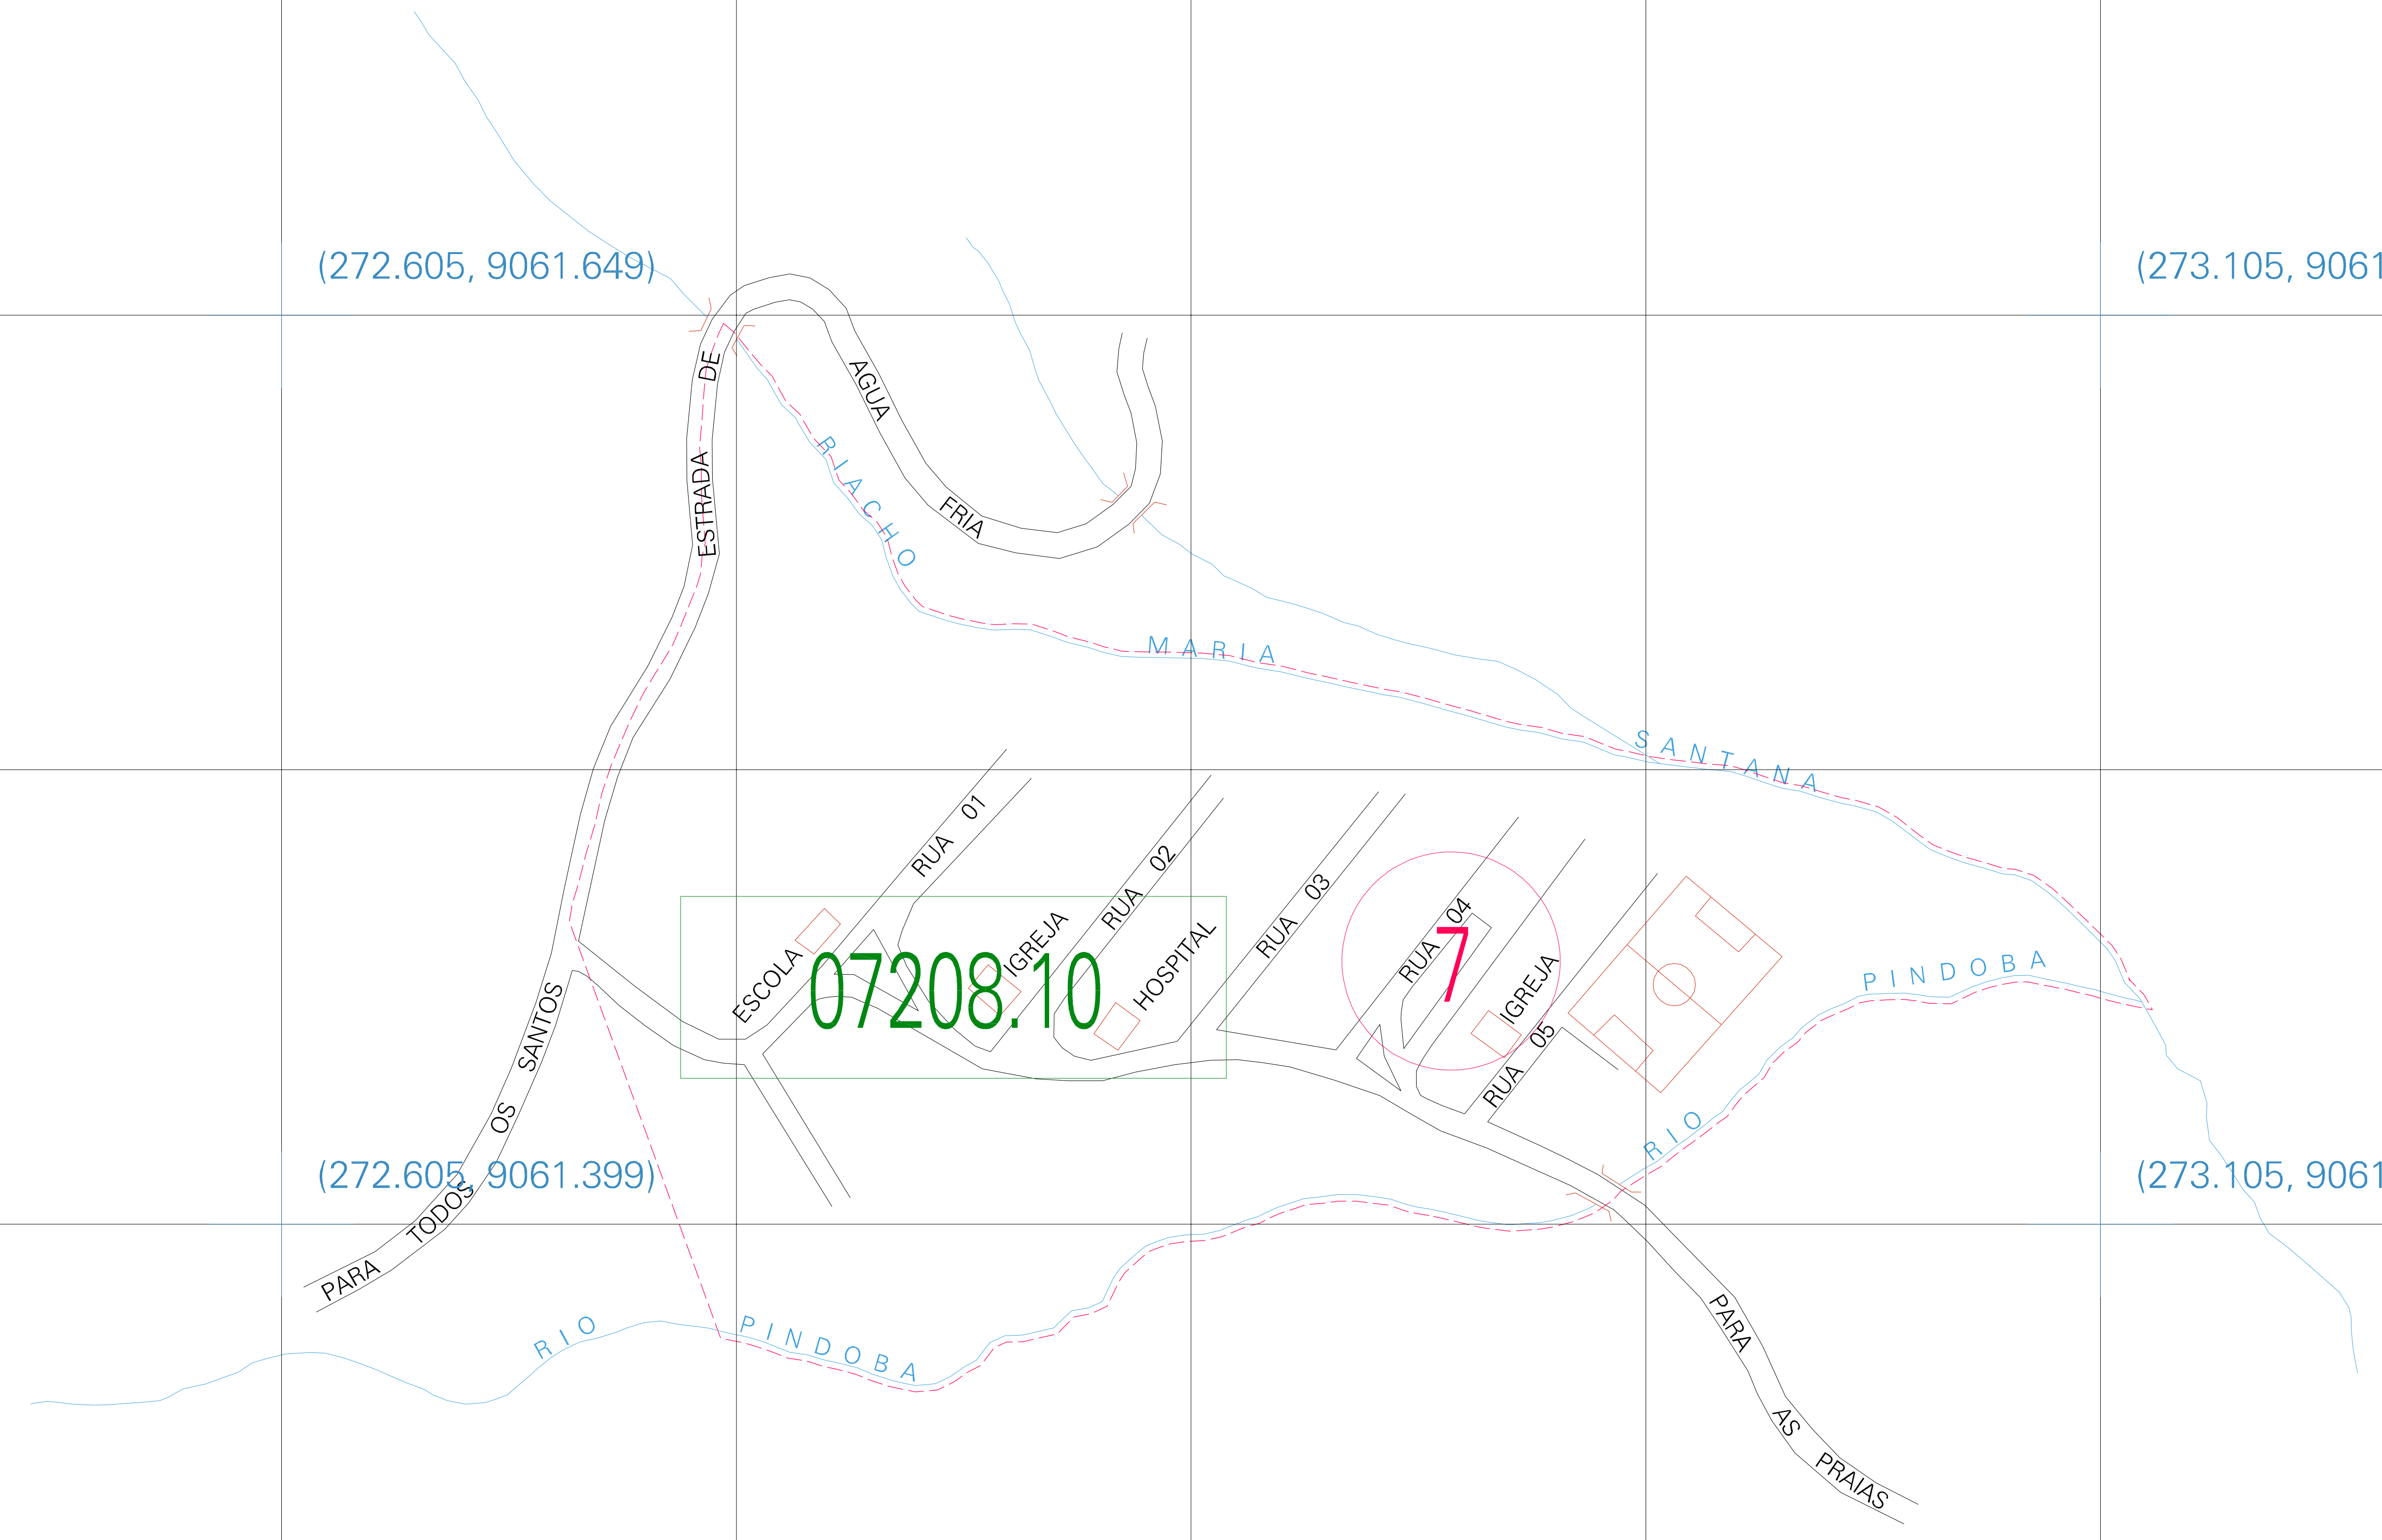

(01, 01) - 26072081000004

(272.605, 9061.649)

(273.105, 9061.649)

(272.605, 9061.399)

(273.105, 9061.399)

07208.10

7

ESTADO DE PERNAMBUCO
 Município: 26.07208
 IPOJUCA
 Folha : 01 - 01
 Arquivo: 26072081000004.dgn
 Limites(km): (272.48, 9061.274) - (273.23, 9061.774)

- LEGENDA**
- LIMITES**
- Município ou Perímetro Urbano
 - Distrito
 - Subdistrito, RA, Zona ou similar
 - Bairro ou similar
 - Sector Consistário
- CODIGOS**
- 22306.06 Distrito (cod. do município + cod. do distrito)
 - 06.06 Subdistrito (cod. do distrito + cod. do subdistrito)
 - 003 Bairro (cod. do bairro no município)
 - 25 Sector (número do setor no distrito ou subdistrito)

MAPA URBANO DIGITAL
 FOLHA A1