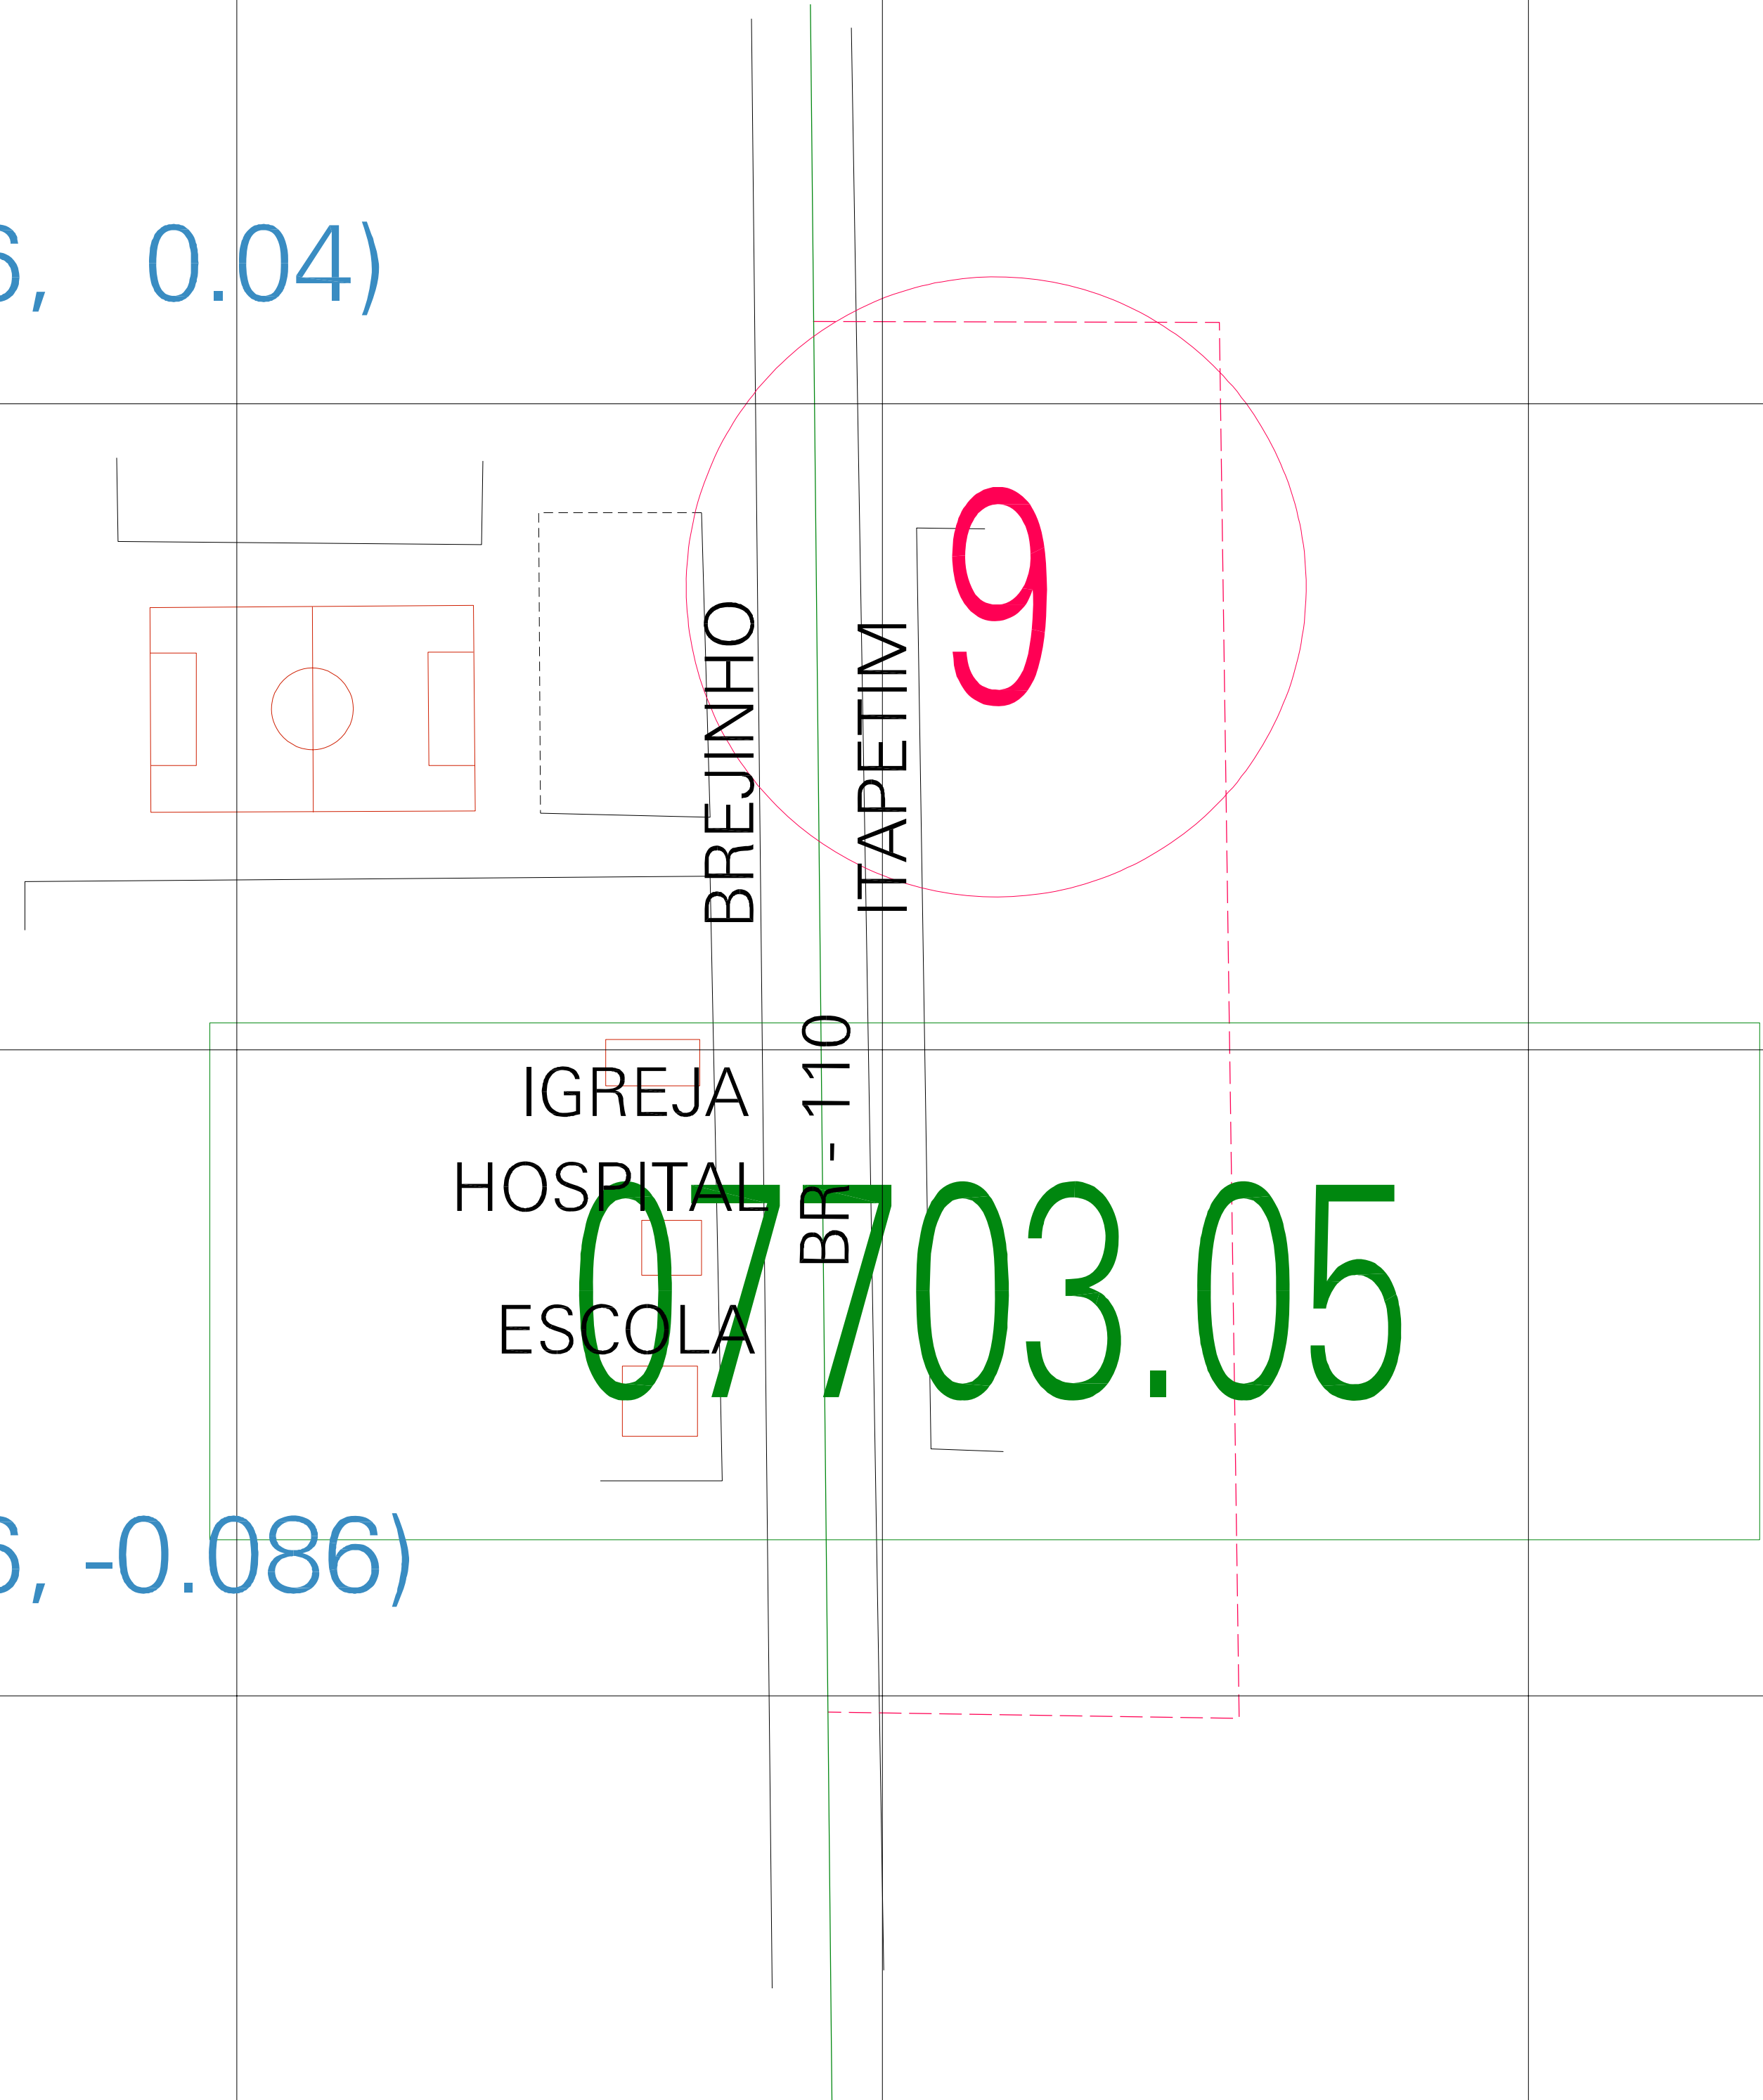

(01, 01) - 26077030500002

(0.224, 0.04)

(-0.026, 0.04)

(-0.026, -0.086)

(0.224, -0.086)

ESTADO DE PERNAMBUCO
 Município: 26.07703
 ITAPETIM
 Folha : 01 - 01

Arquivo: 260770300002.dgn
 Limites(km): (-0.088, -0.148) - (0.288, 0.102)

LEGENDA

- LIMITES
- Município ou Perímetro Urbano
 - Distrito
 - Subdistrito, RA, Zona ou similar
 - Bairro ou similar
 - Sector Censitário
- CODIGOS
- 22306.05 Distrito (cod. do município + cod. do distrito)
 - 05.06 Subdistrito (cod. do distrito + cod. do subdistrito)
 - 003 Bairro (cod. do bairro no município)
 - 25 Sector (número do sector no distrito ou subdistrito)

Articulação de Folhas

MAPA URBANO DIGITAL
 FOLHA A1