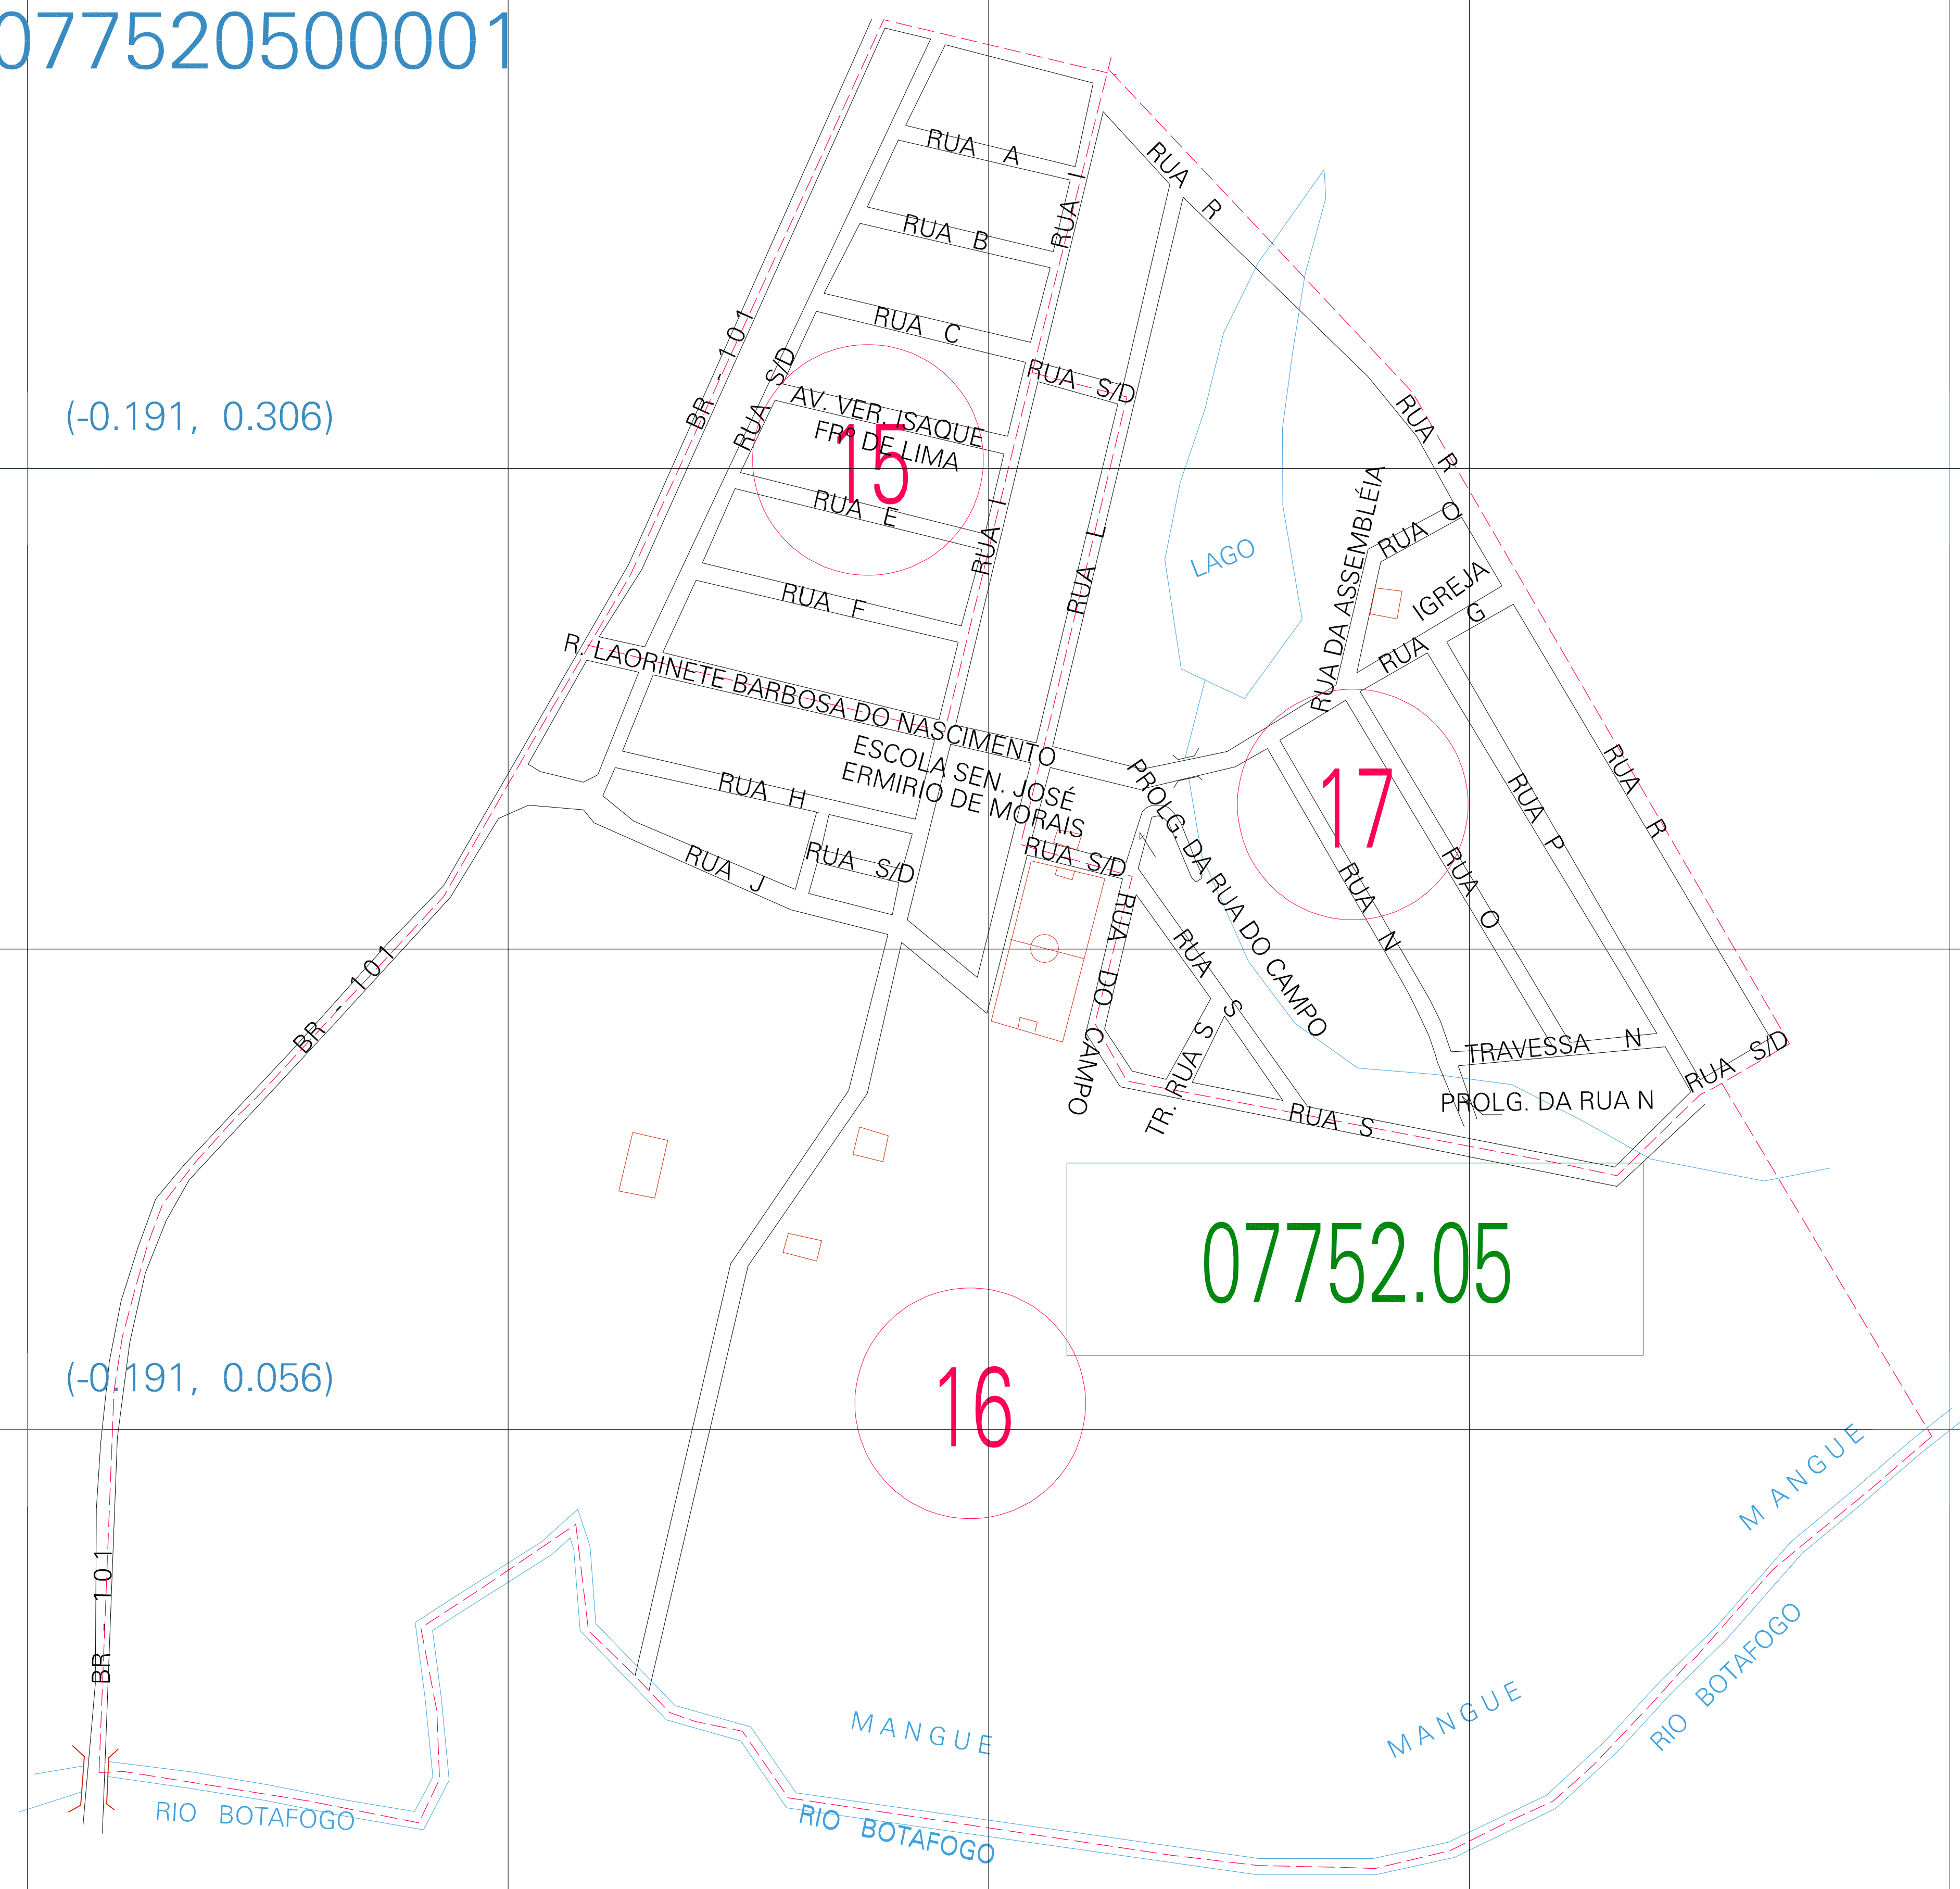

(01, 01) - 26077520500001

(-0.191, 0.306)

(0.309, 0.306)

(-0.191, 0.056)

(0.309, 0.056)

ESTADO DE PERNAMBUCO
 Município: 26.07752
 ITAPISSUMA
 Folha : 01 - 01

Arquivo: 260775200001.dgn
 Limites(km): (-0.316, -0.069) - (0.434, 0.431)

- LEGENDA**
- LIMITES**
- Município ou Perímetro Urbano
 - Distrito
 - Subdistrito, RA, Zona ou similar
 - Bairro ou similar
 - Sector Constituinte
- CODIGOS**
- 22306.05 Distrito (cod. do município + cod. do distrito)
 - 05.06 Subdistrito (cod. do distrito + cod. do subdistrito)
 - 003 Bairro (cod. do bairro no município)
 - 25 Sector (número do setor no distrito ou subdistrito)

MAPA URBANO DIGITAL
 FOLHA A1