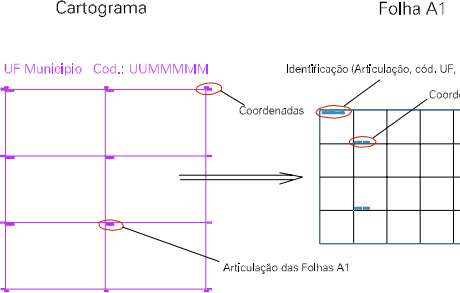

Articulação de Folhas

**MAPA URBANO DIGITAL
FOLHA A1**