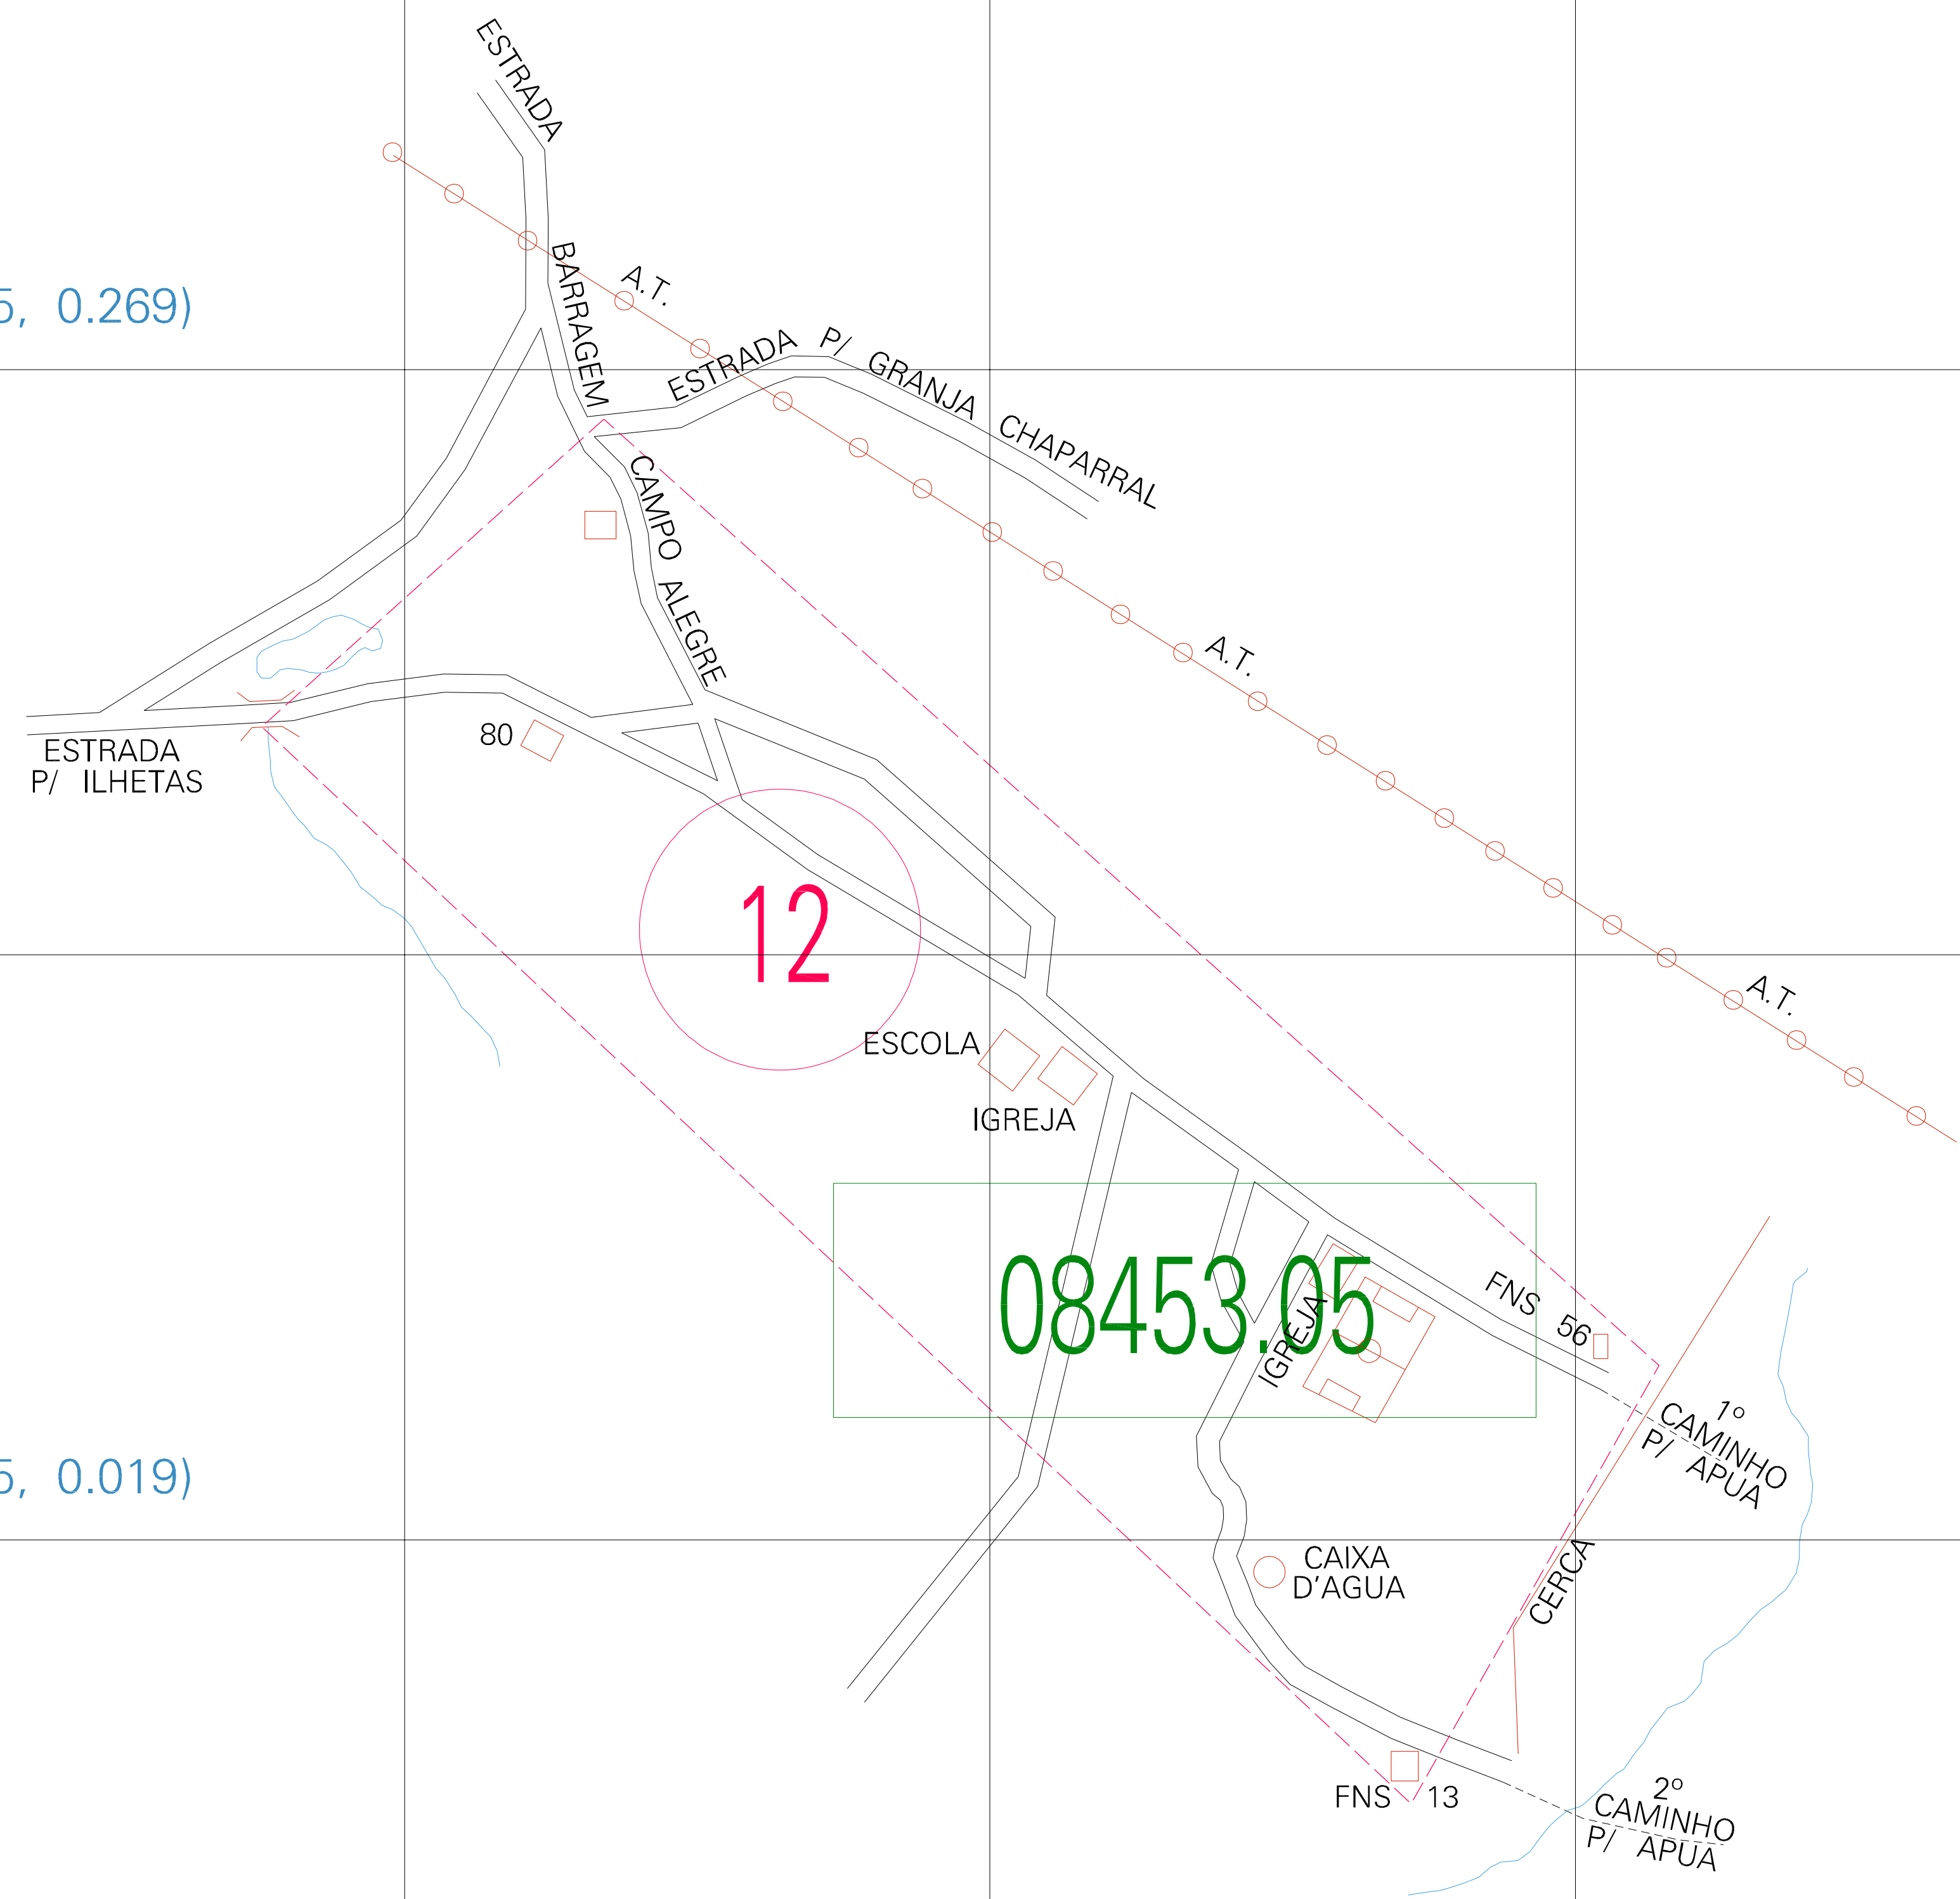

(01, 01) - 26084530500001

(-0.165, 0.269)

(0.335, 0.269)

(-0.165, 0.019)

(0.335, 0.019)

ESTADO DE PERNAMBUCO
 Município: 26.08453
 LAGOA DO CARRO
 Folha : 01 - 01

Arquivo: 260845305000001.dgn
 Limites(km): (- 0.29, -0.106) - (0.46, 0.394)

- LEGENDA**
- LIMITES**
- Município ou Perímetro Urbano
 - Distrito
 - Subdistrito, RA, Zona ou similar
 - Bairro ou similar
 - Sector Constituído
- CODIGOS**
- 22306.05 Distrito (cod. do município + cod. do distrito)
 - 05.06 Subdistrito (cod. do distrito + cod. do subdistrito)
 - 003 Bairro (cod. do bairro no município)
 - 25 Sector (número do setor no distrito ou subdistrito)

MAPA URBANO DIGITAL
 FOLHA A1