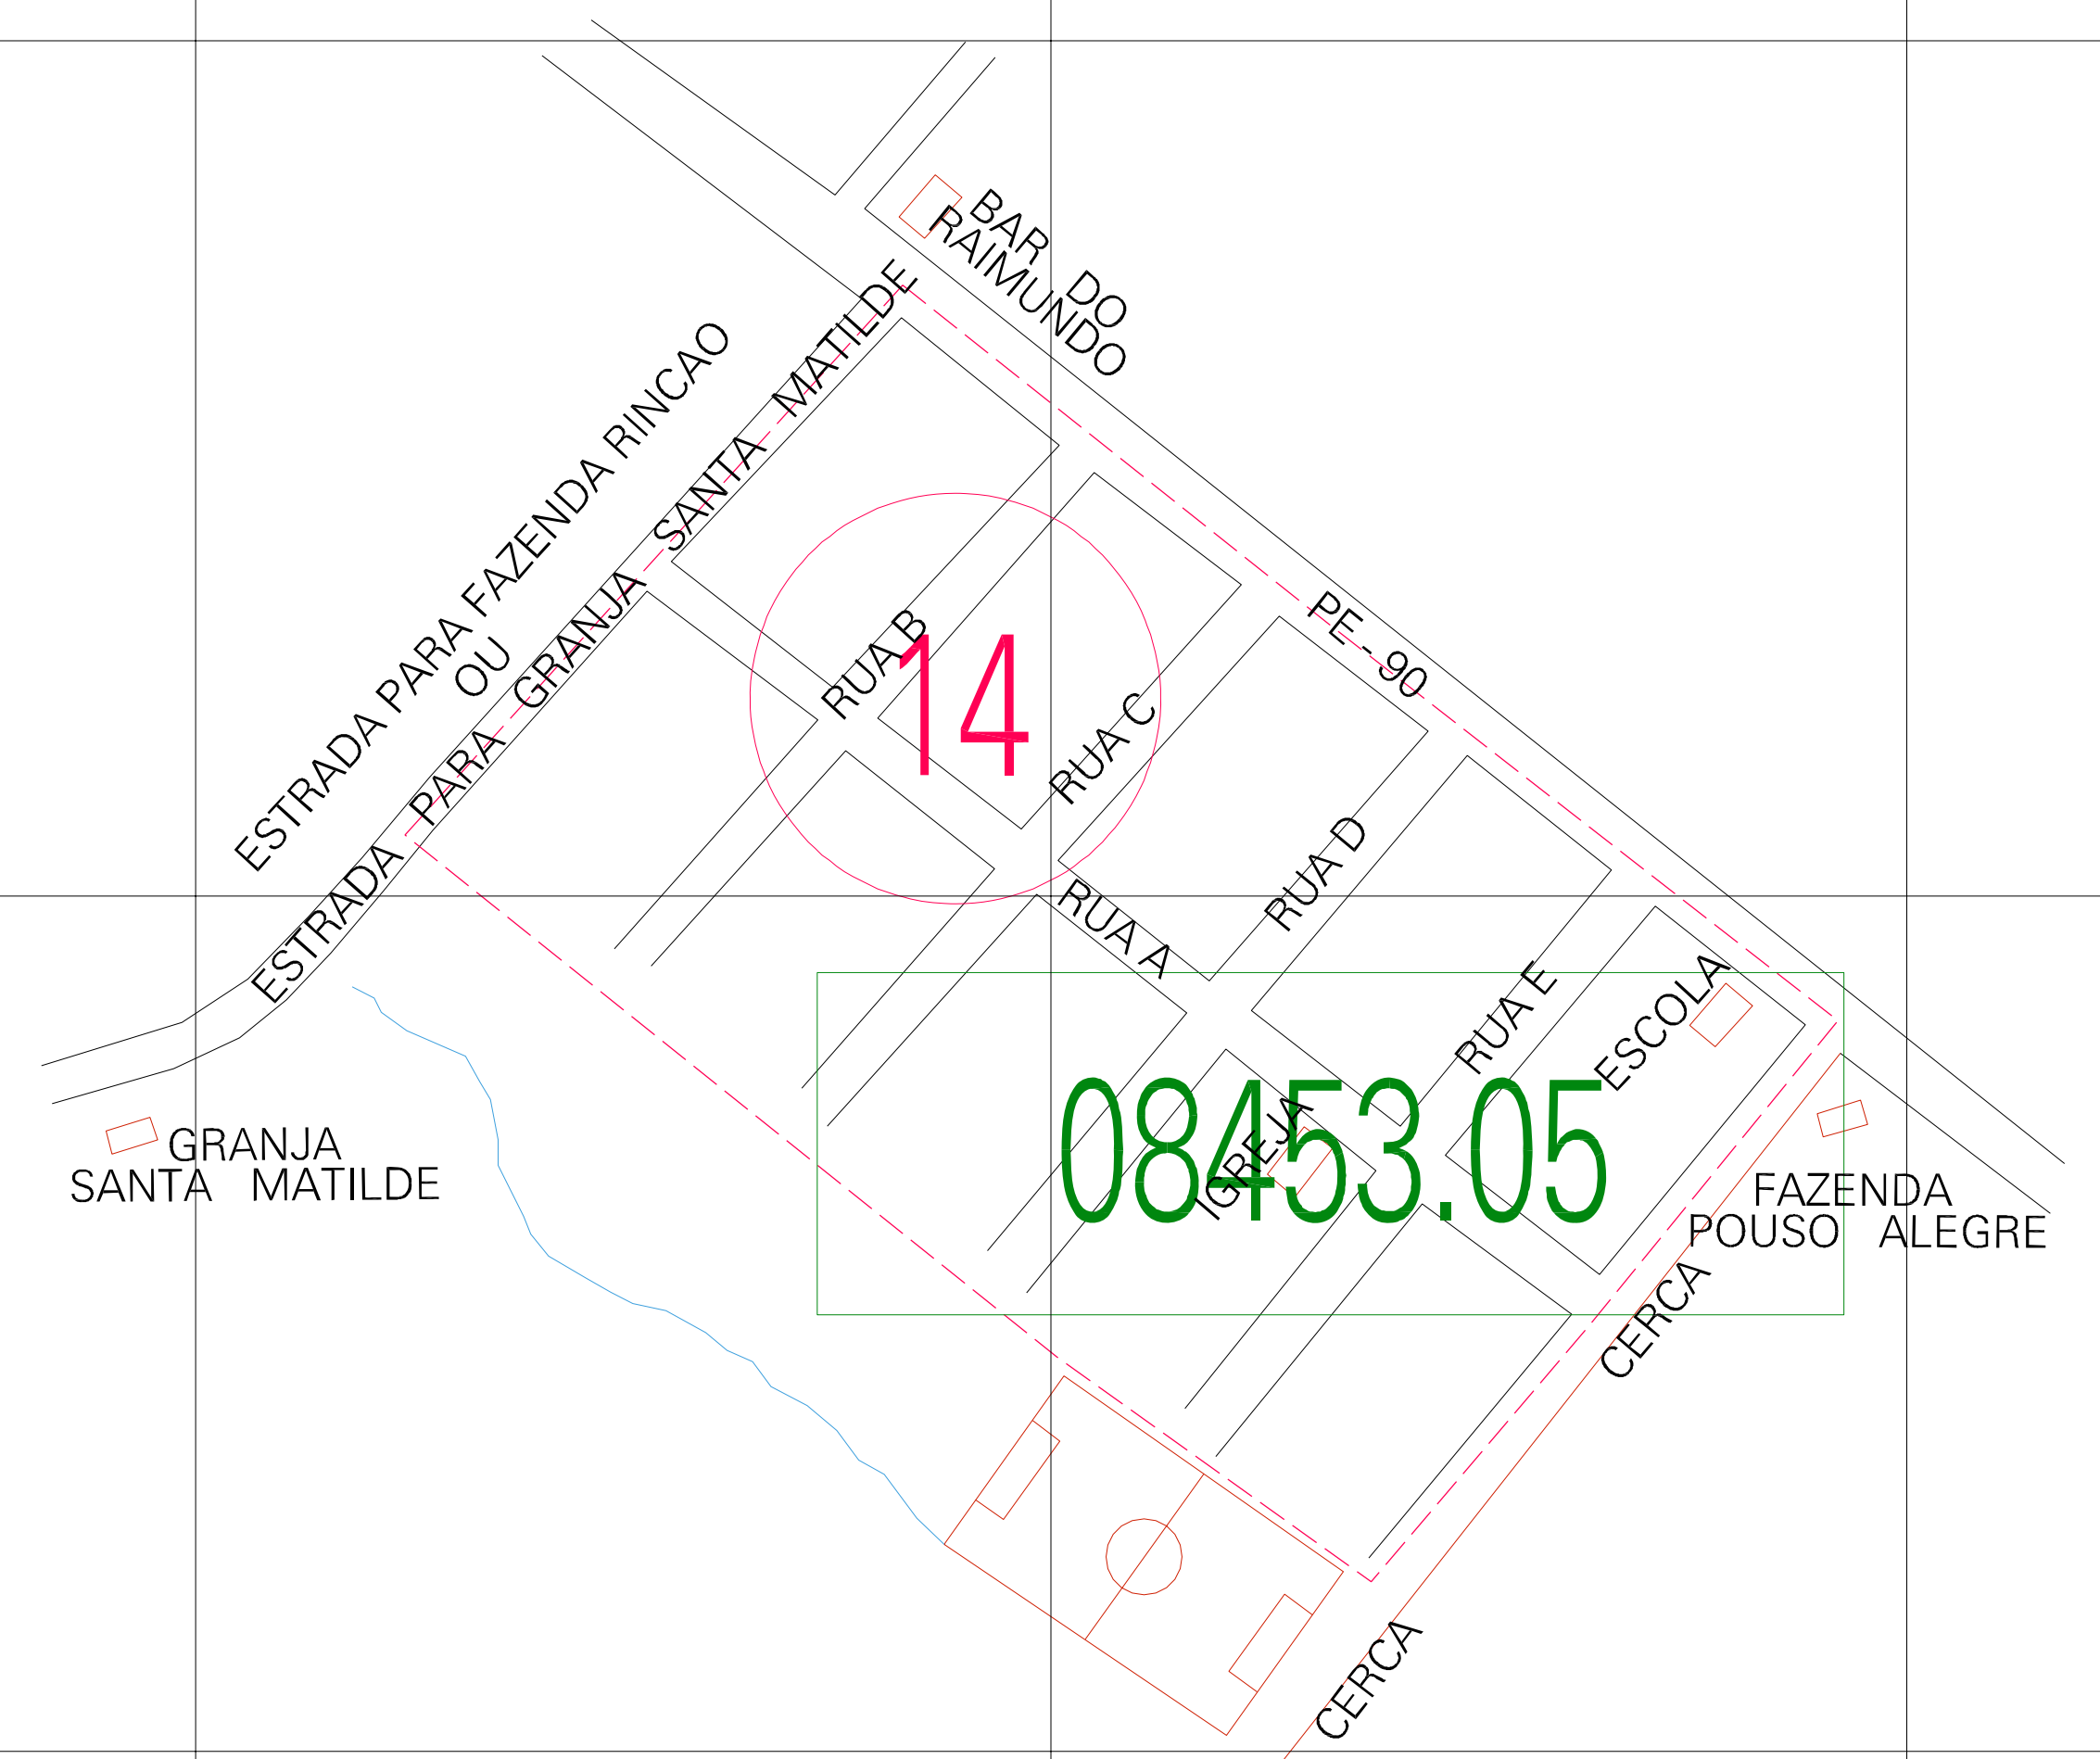

(01, 01) - 26084530500002

(-0.222, 0.334)

(0.278, 0.334)

(-0.222, 0.084)

(0.278, 0.084)

ESTADO DE PERNAMBUCO
 Município: 26.08453
 LAGOA DO CARRO
 Folha : 01 - 01

Arquivo: 260845305000002.dgn
 Limites(km): (-0.347, -0.041) - (0.403, 0.459)

- LEGENDA**
- LIMITES**
- Município ou Perímetro Urbano
 - Distrito
 - Subdistrito, RA, Zona ou similar
 - Bairro ou similar
 - Sector Censitário
- CODIGOS**
- 22306.05 Distrito (cod. do município + cod. do distrito)
 - 05.06 Subdistrito (cod. do distrito + cod. do subdistrito)
 - 003 Bairro (cod. do bairro no município)
 - 25 Sector (número do sector no distrito ou subdistrito)

MAPA URBANO DIGITAL
 FOLHA A1