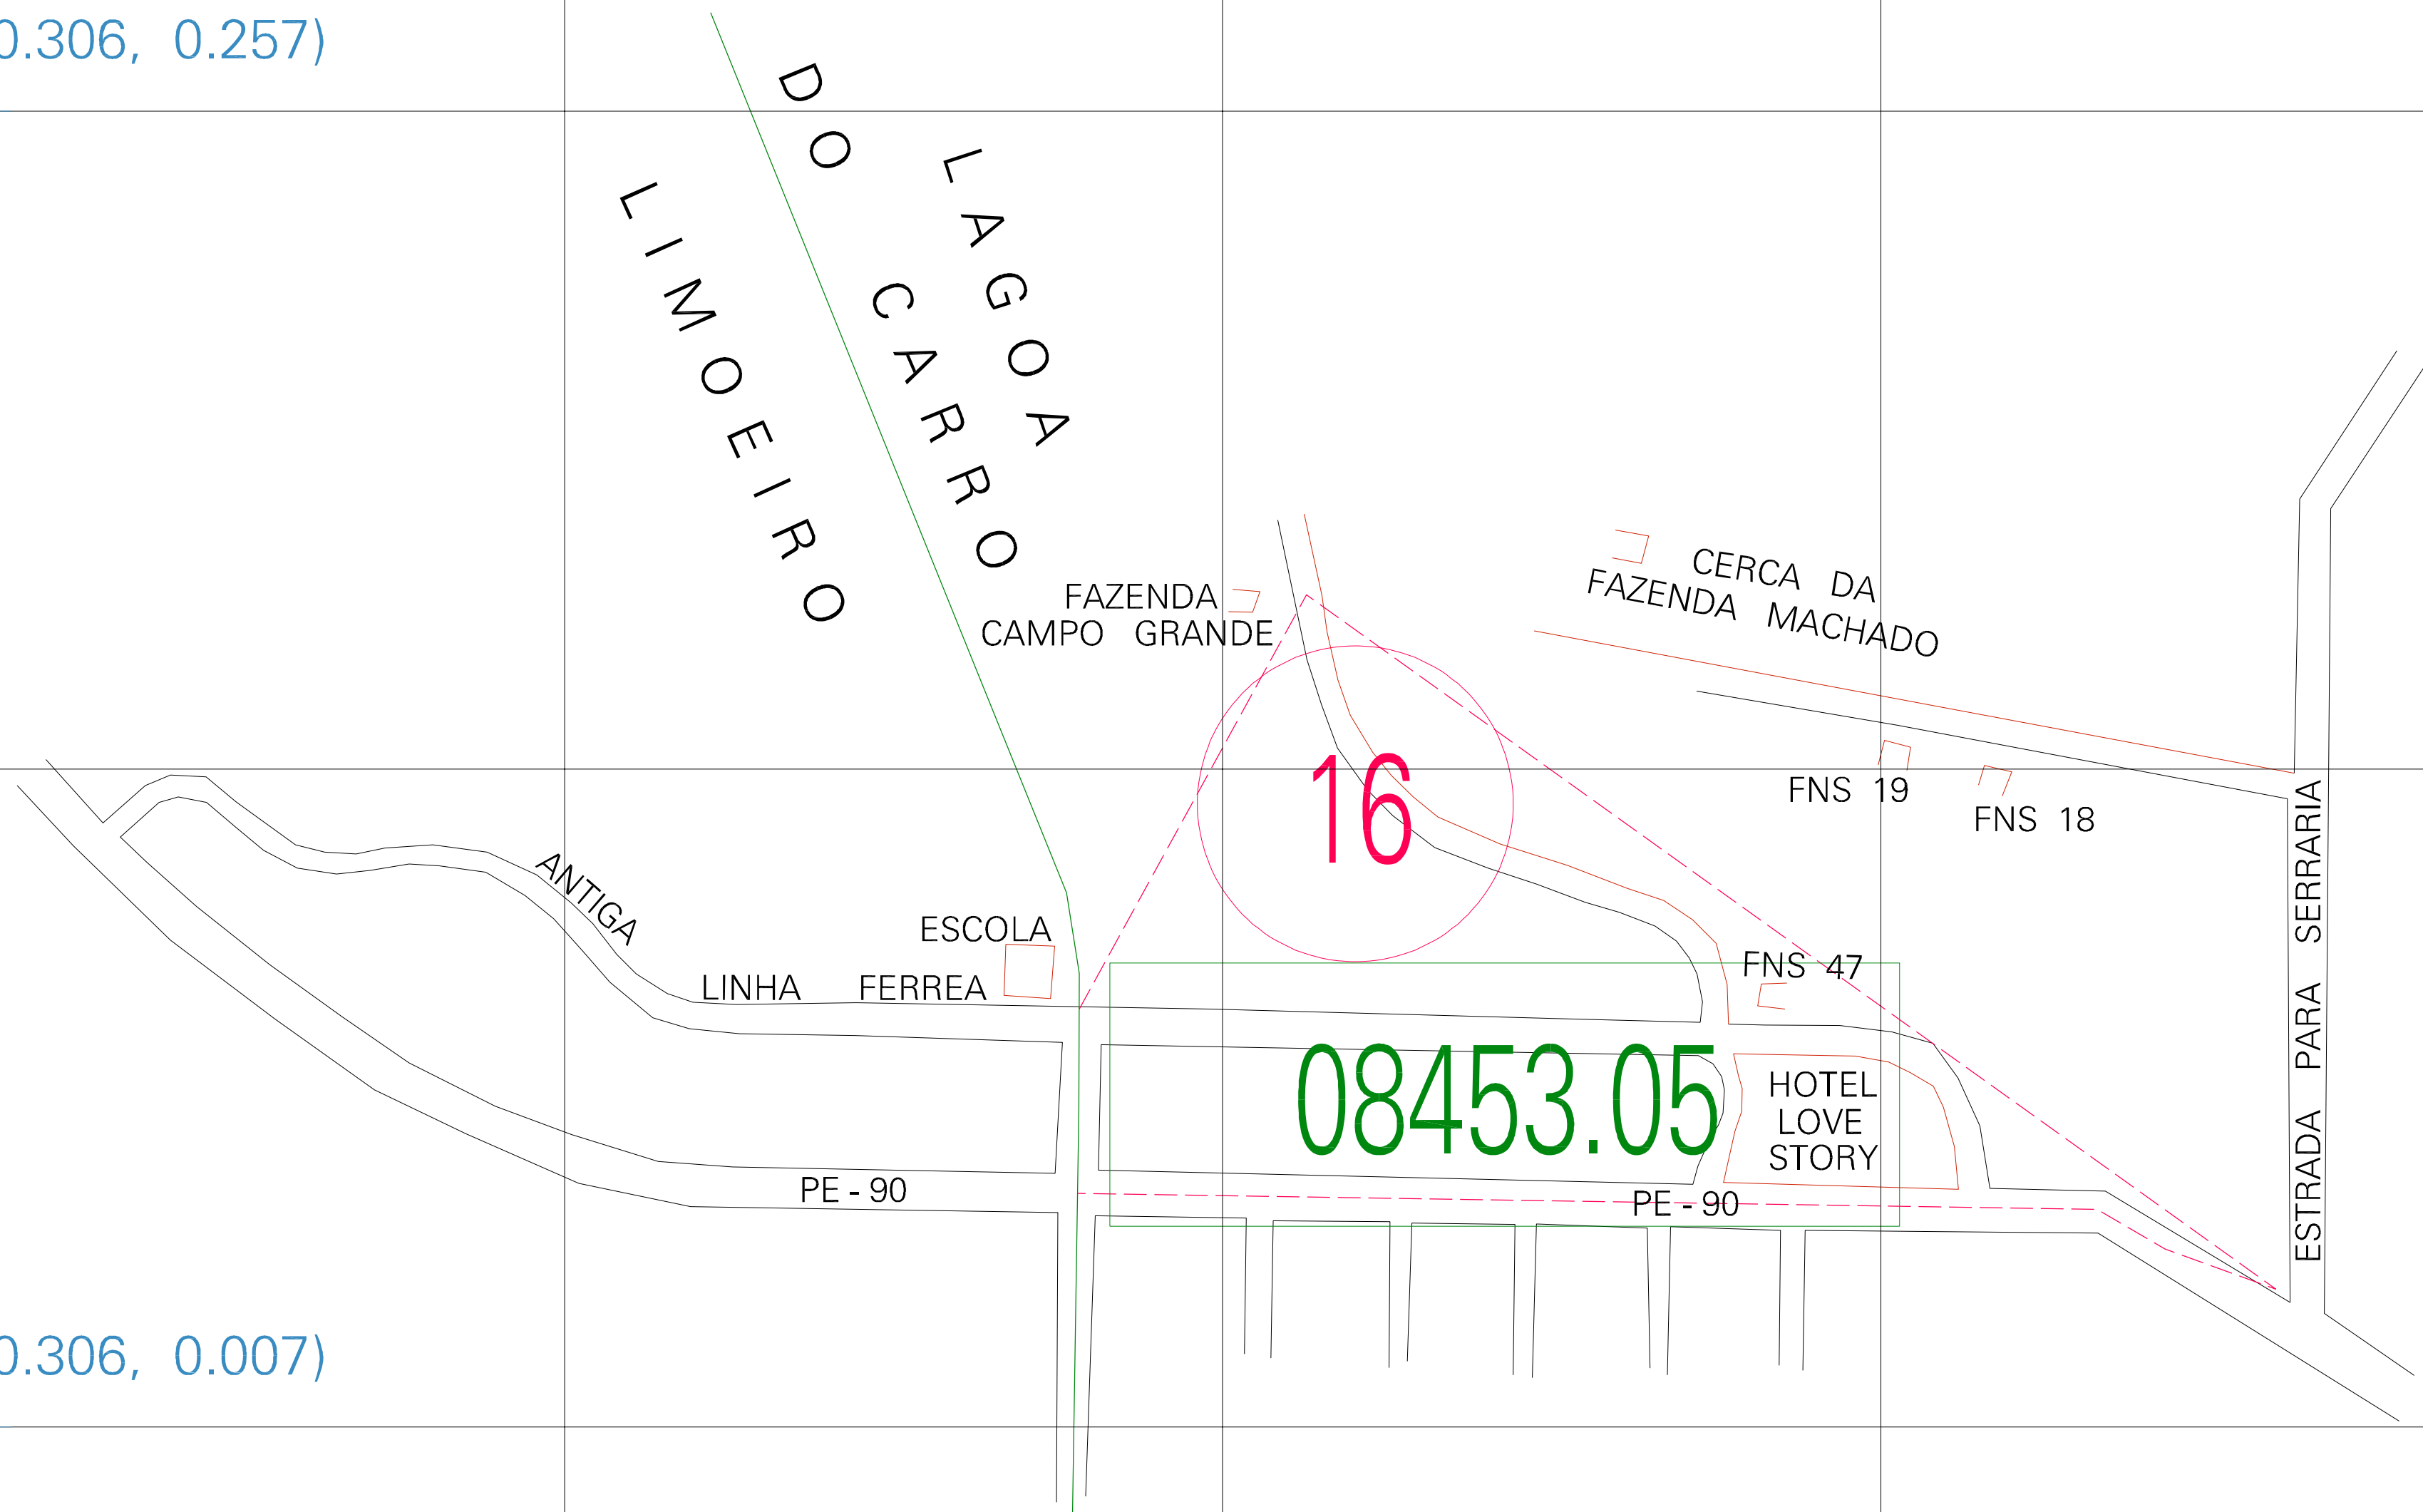

(01, 01) - 260845305000003

(-0.306, 0.257)

( 0.194, 0.257)

(-0.306, 0.007)

( 0.194, 0.007)

ESTADO DE PERNAMBUCO  
 Município: 26.08453  
 LAGOA DO CARRO  
 Folha : 01 - 01

Arquivo: 260845305000003.dgn  
 Limite(km): (-0.431, -0.118) - (0.319, 0.382)

- LEGENDA**
- LIMITES**
- Município ou Perímetro Urbano
  - Distrito
  - Subdistrito, RA, Zona ou similar
  - Bairro ou similar
  - Sector Constituído
- CODIGOS**
- 22306.05 Distrito (cod. do município + cod. do distrito)
  - 05.05 Subdistrito (cod. do distrito + cod. do subdistrito)
  - 003 Bairro (cod. do bairro no município)
  - 25 Sector (número do setor no distrito ou subdistrito)

MAPA URBANO DIGITAL  
 FOLHA A1