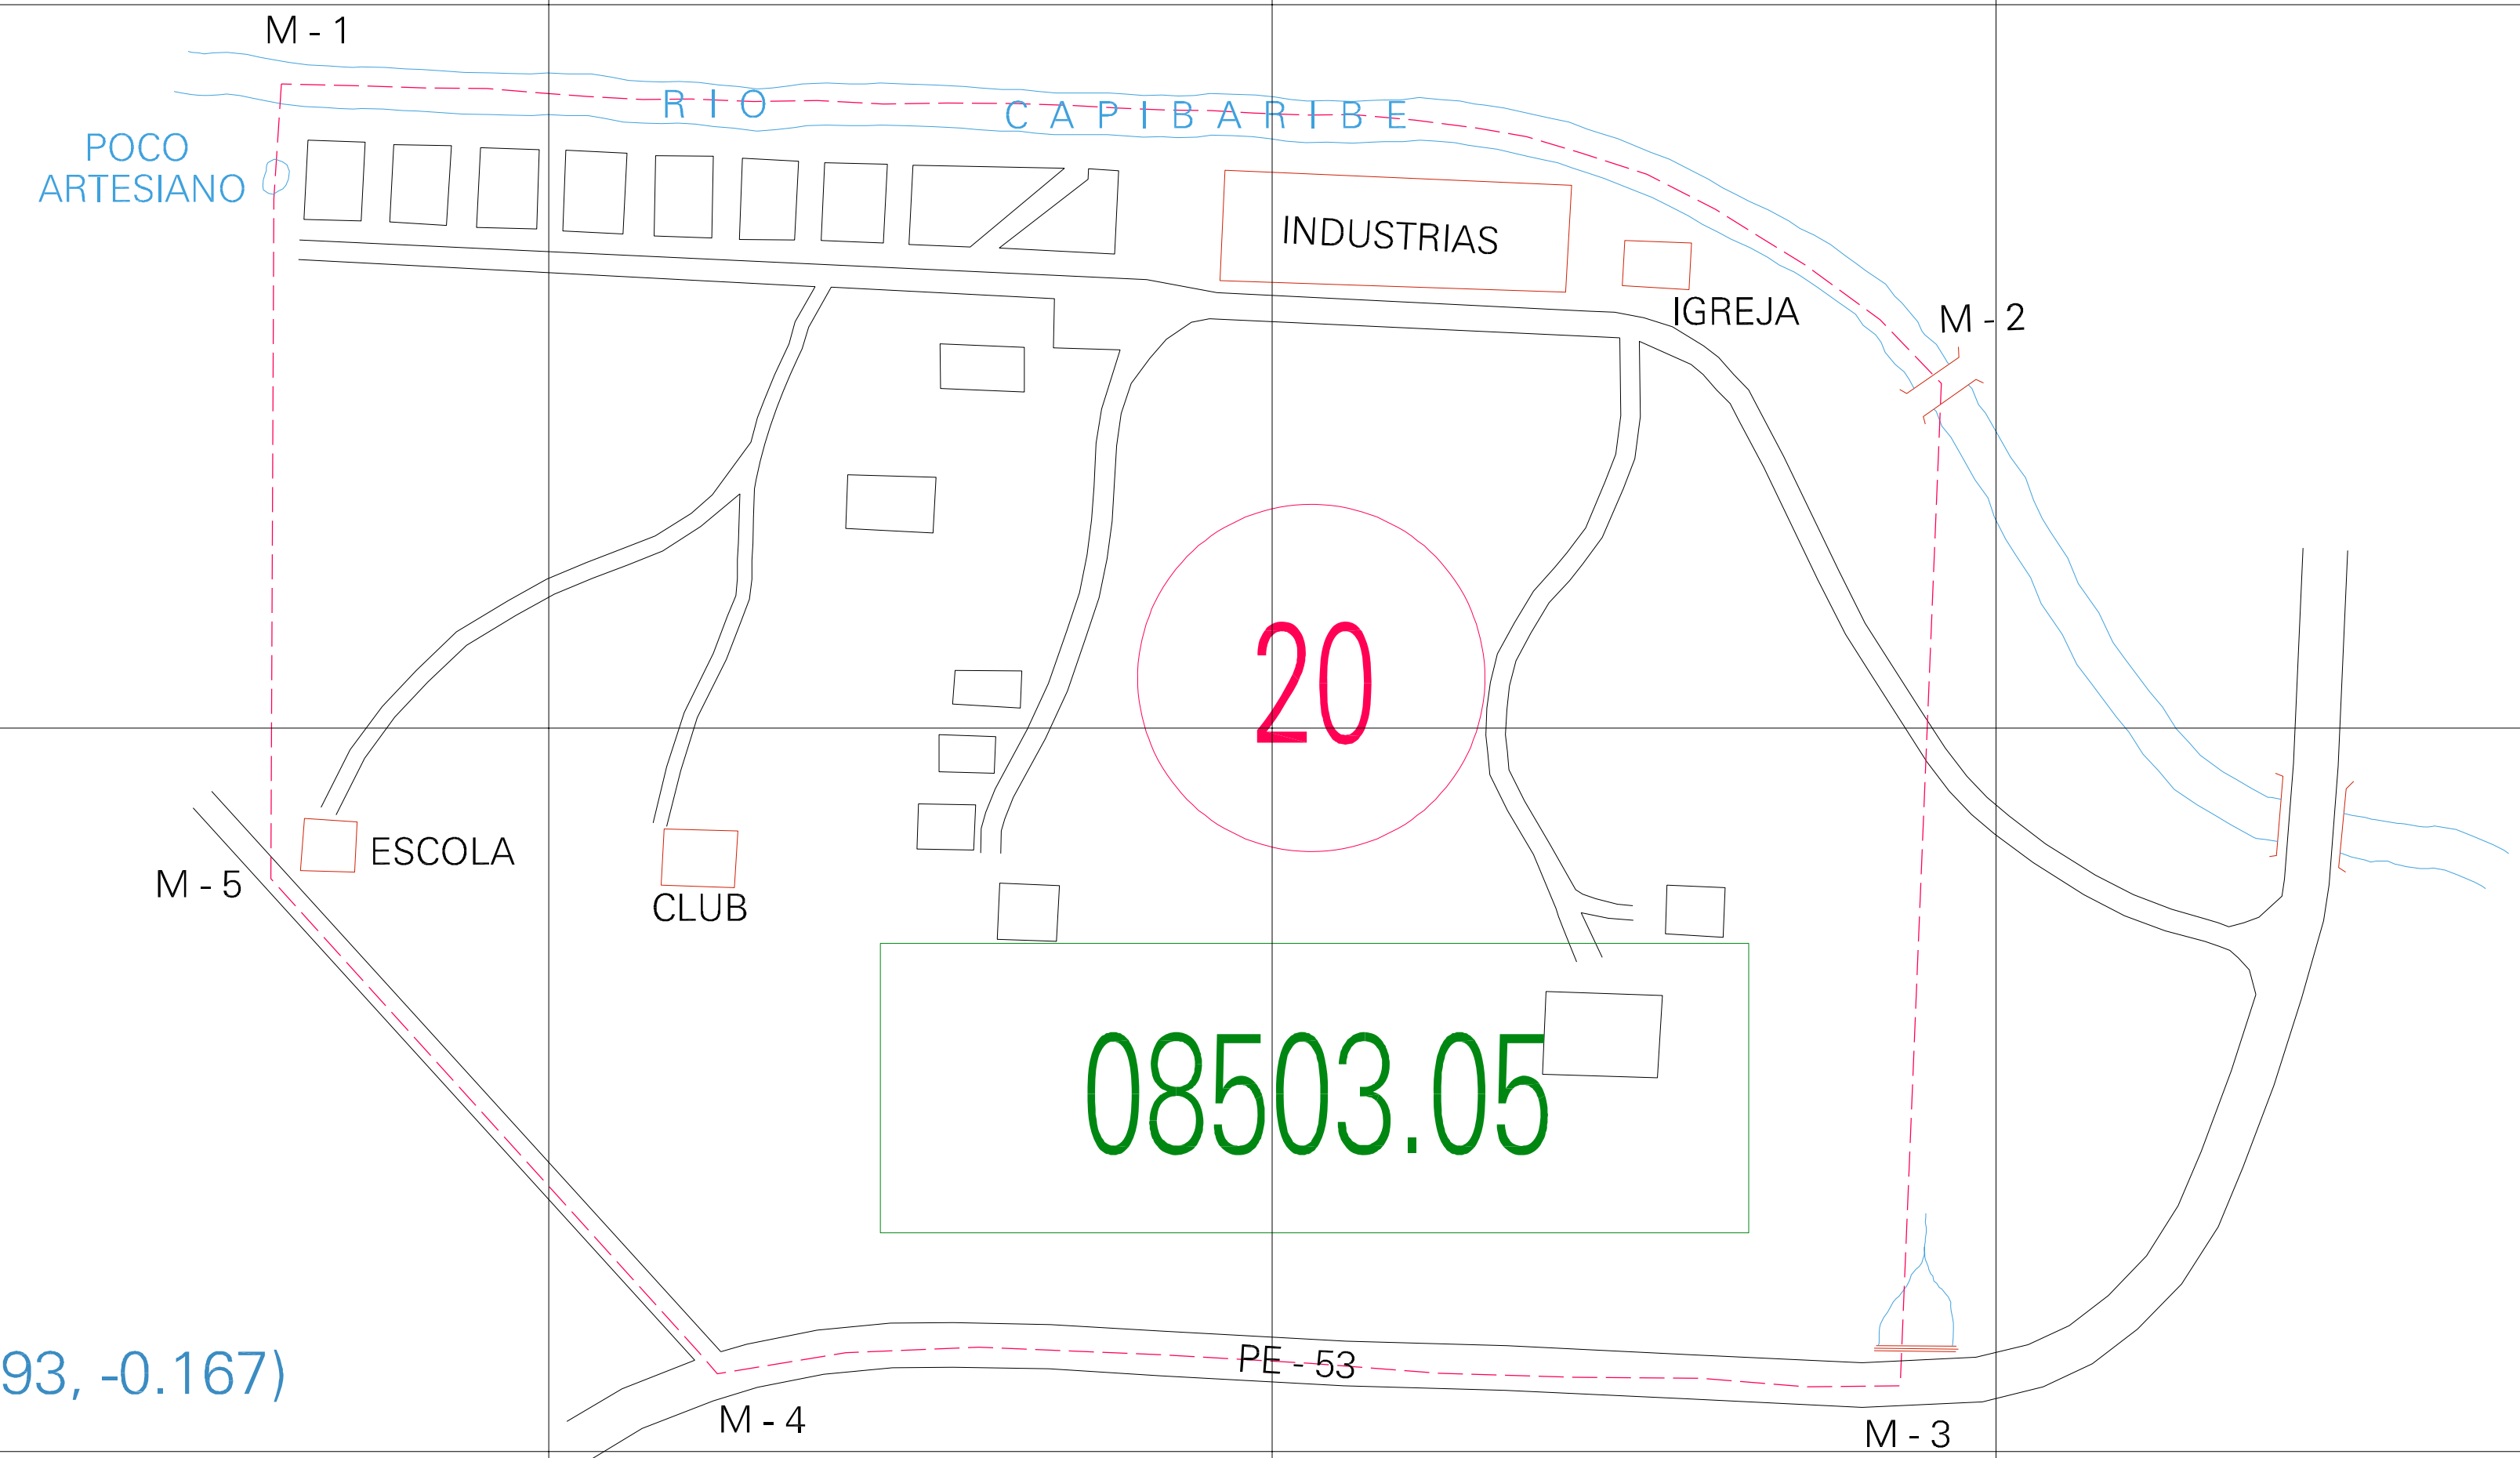

(01, 01) - 260850300001

(-0.193, 0.083)

(0.307, 0.083)

(-0.193, -0.167)

(0.307, -0.167)

ESTADO DE PERNAMBUCO
 Município: 26.08503
 LAGOA DO ITAENGA
 Folha : 01 - 01

Arquivo: 260850300001.dgn
 Limites(km): (-0.318, -0.292) - (0.432, 0.208)

- LEGENDA**
- LIMITES**
- Município ou Perímetro Urbano
 - Distrito
 - Subdistrito, RA, Zona ou similar
 - Bairro ou similar
 - Sector Censitário
- CODIGOS**
- 22306.05 Distrito (cod. do município + cod. do distrito)
 - 05.06 Subdistrito (cod. do distrito + cod. do subdistrito)
 - 003 Bairro (cod. do bairro no município)
 - 25 Sector (número do sector no distrito ou subdistrito)

MAPA URBANO DIGITAL
 FOLHA A1