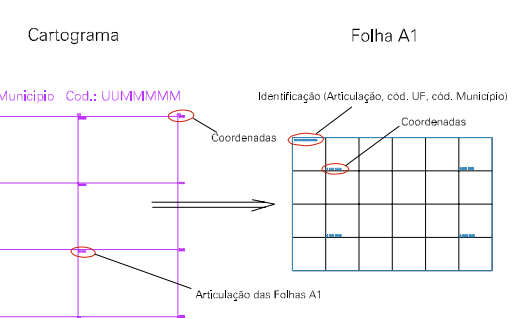

Articulação de Folhas

MAPA URBANO DIGITAL FOLHA A1