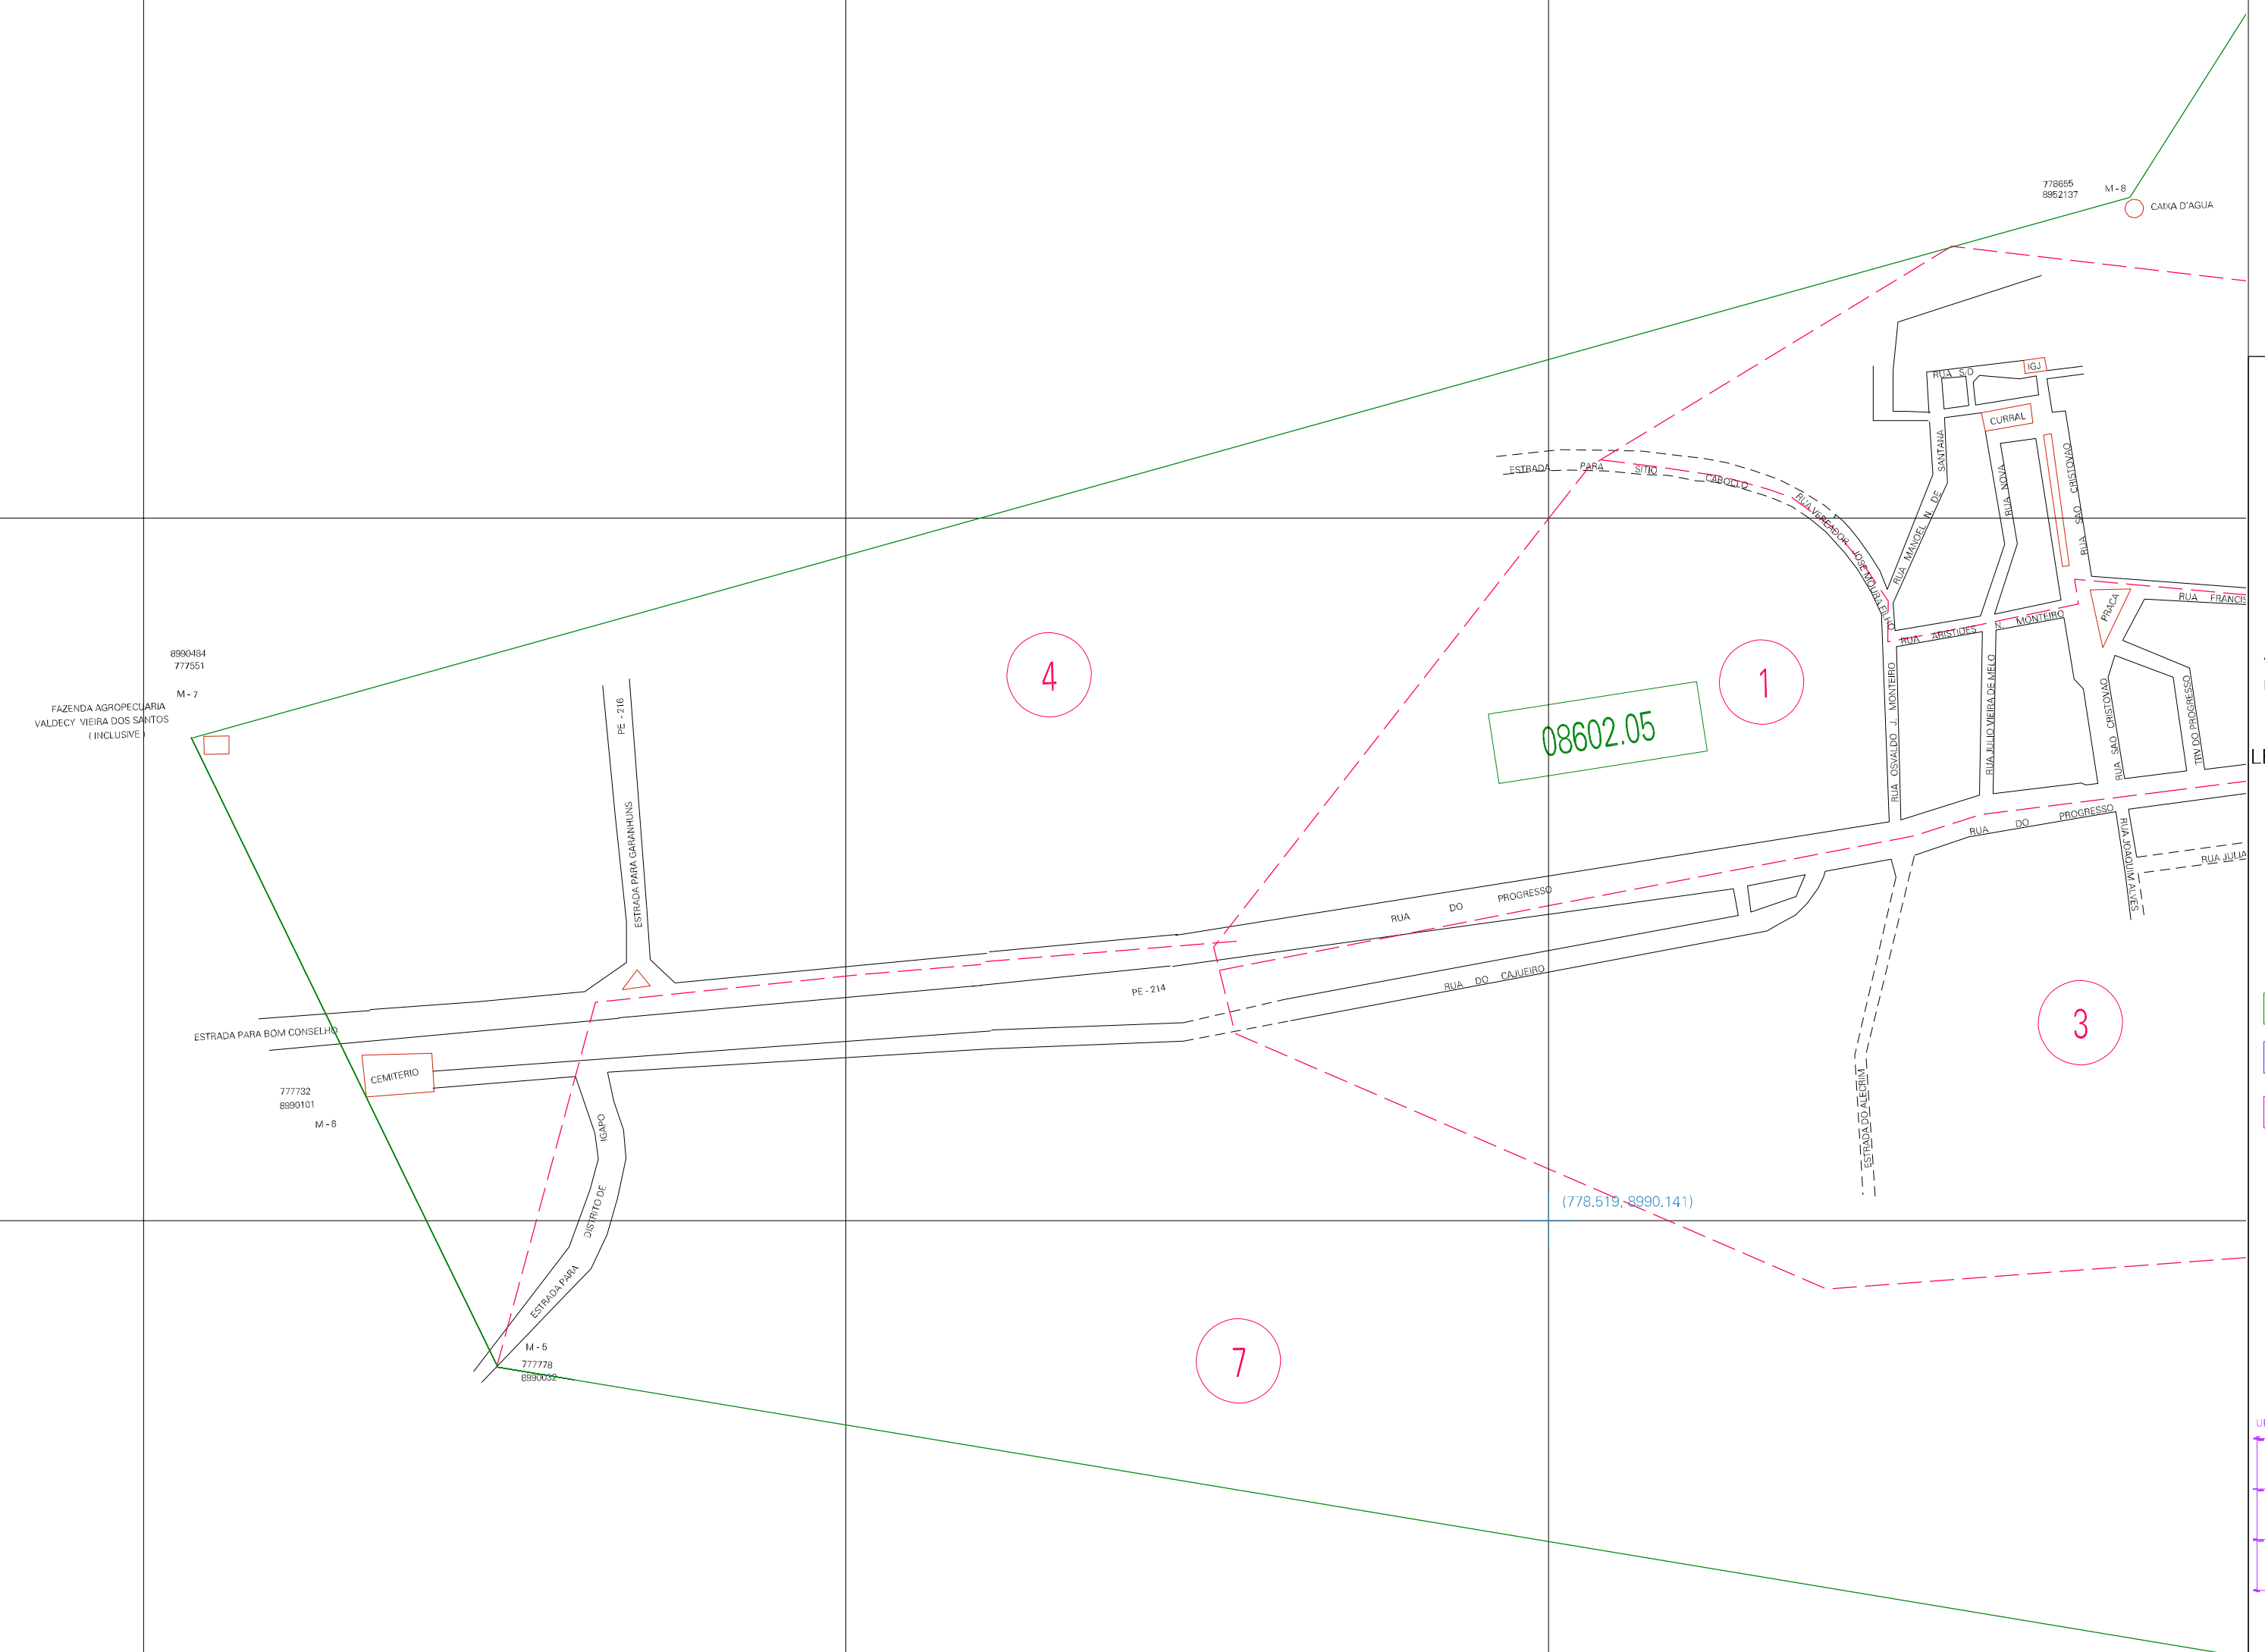

(776.519, 8991.141)

(778.519, 8991.141)

(776.519, 8990.141)

(778.519, 8990.141)

ESTADO DE PERNAMBUCO
Município: 26.08602
LAGOA DO OURO
Folha : 01 - 01

Arquivo: 2608602.dgn
Limites(km): (776.019, 8989.641) - (779.019, 8991.641)

LEGENDA

- LIMITES**
- Município ou Perímetro Urbano (Green line)
 - Distrito (Dashed line)
 - Subdistrito, RA, Zona ou similar (Blue line)
 - Bairro ou similar (Purple line)
 - Setor Censitário (Pink dashed line)
- CODIGOS**
- 22306.05 Distrito (cod. do município + cod. do distrito)
 - 05.08 Subdistrito (cod. do distrito + cod. do subdistrito)
 - 003 Bairro (cod. do bairro no município)
 - 25 Setor (número do setor no distrito ou subdistrito)

Articulação de Folhas

MAPA URBANO DIGITAL FOLHA A1