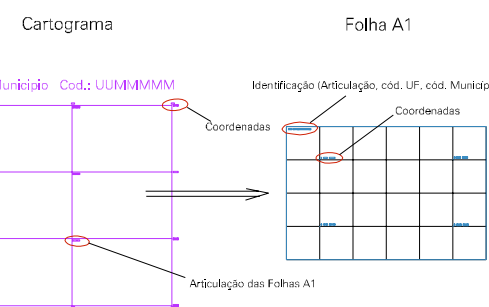

Articulação de Folhas

MAPA URBANO DIGITAL
FOLHA A1