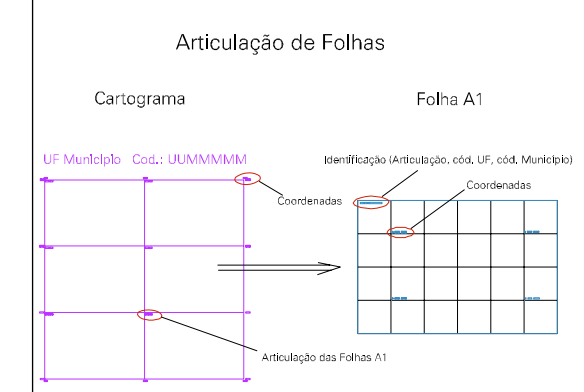

(01, 01) - 260860210

(-0.346, 0.01)

(0.154, 0.01)

(-0.346, -0.24)

(0.154, -0.24)

ESTADO DE PERNAMBUCO
 Município: 26.08602
 LAGOA DO OURO
 Folha : 01 - 01

Arquivo: 260860210.dgn
 Limites(km): (-0.471, -0.365) - (0.279, 0.135)

- LEGENDA**
- LIMITES**
- Município ou Perímetro Urbano
 - Distrito
 - Subdistrito, RA, Zona ou similar
 - Bairro ou similar
 - Sector Censitário
- CODIGOS**
- 22306.05 Distrito (cod. do município + cod. do distrito)
 - 06.06 Subdistrito (cod. do distrito + cod. do subdistrito)
 - 003 Bairro (cod. do bairro no município)
 - 25 Sector (número do setor no distrito ou subdistrito)