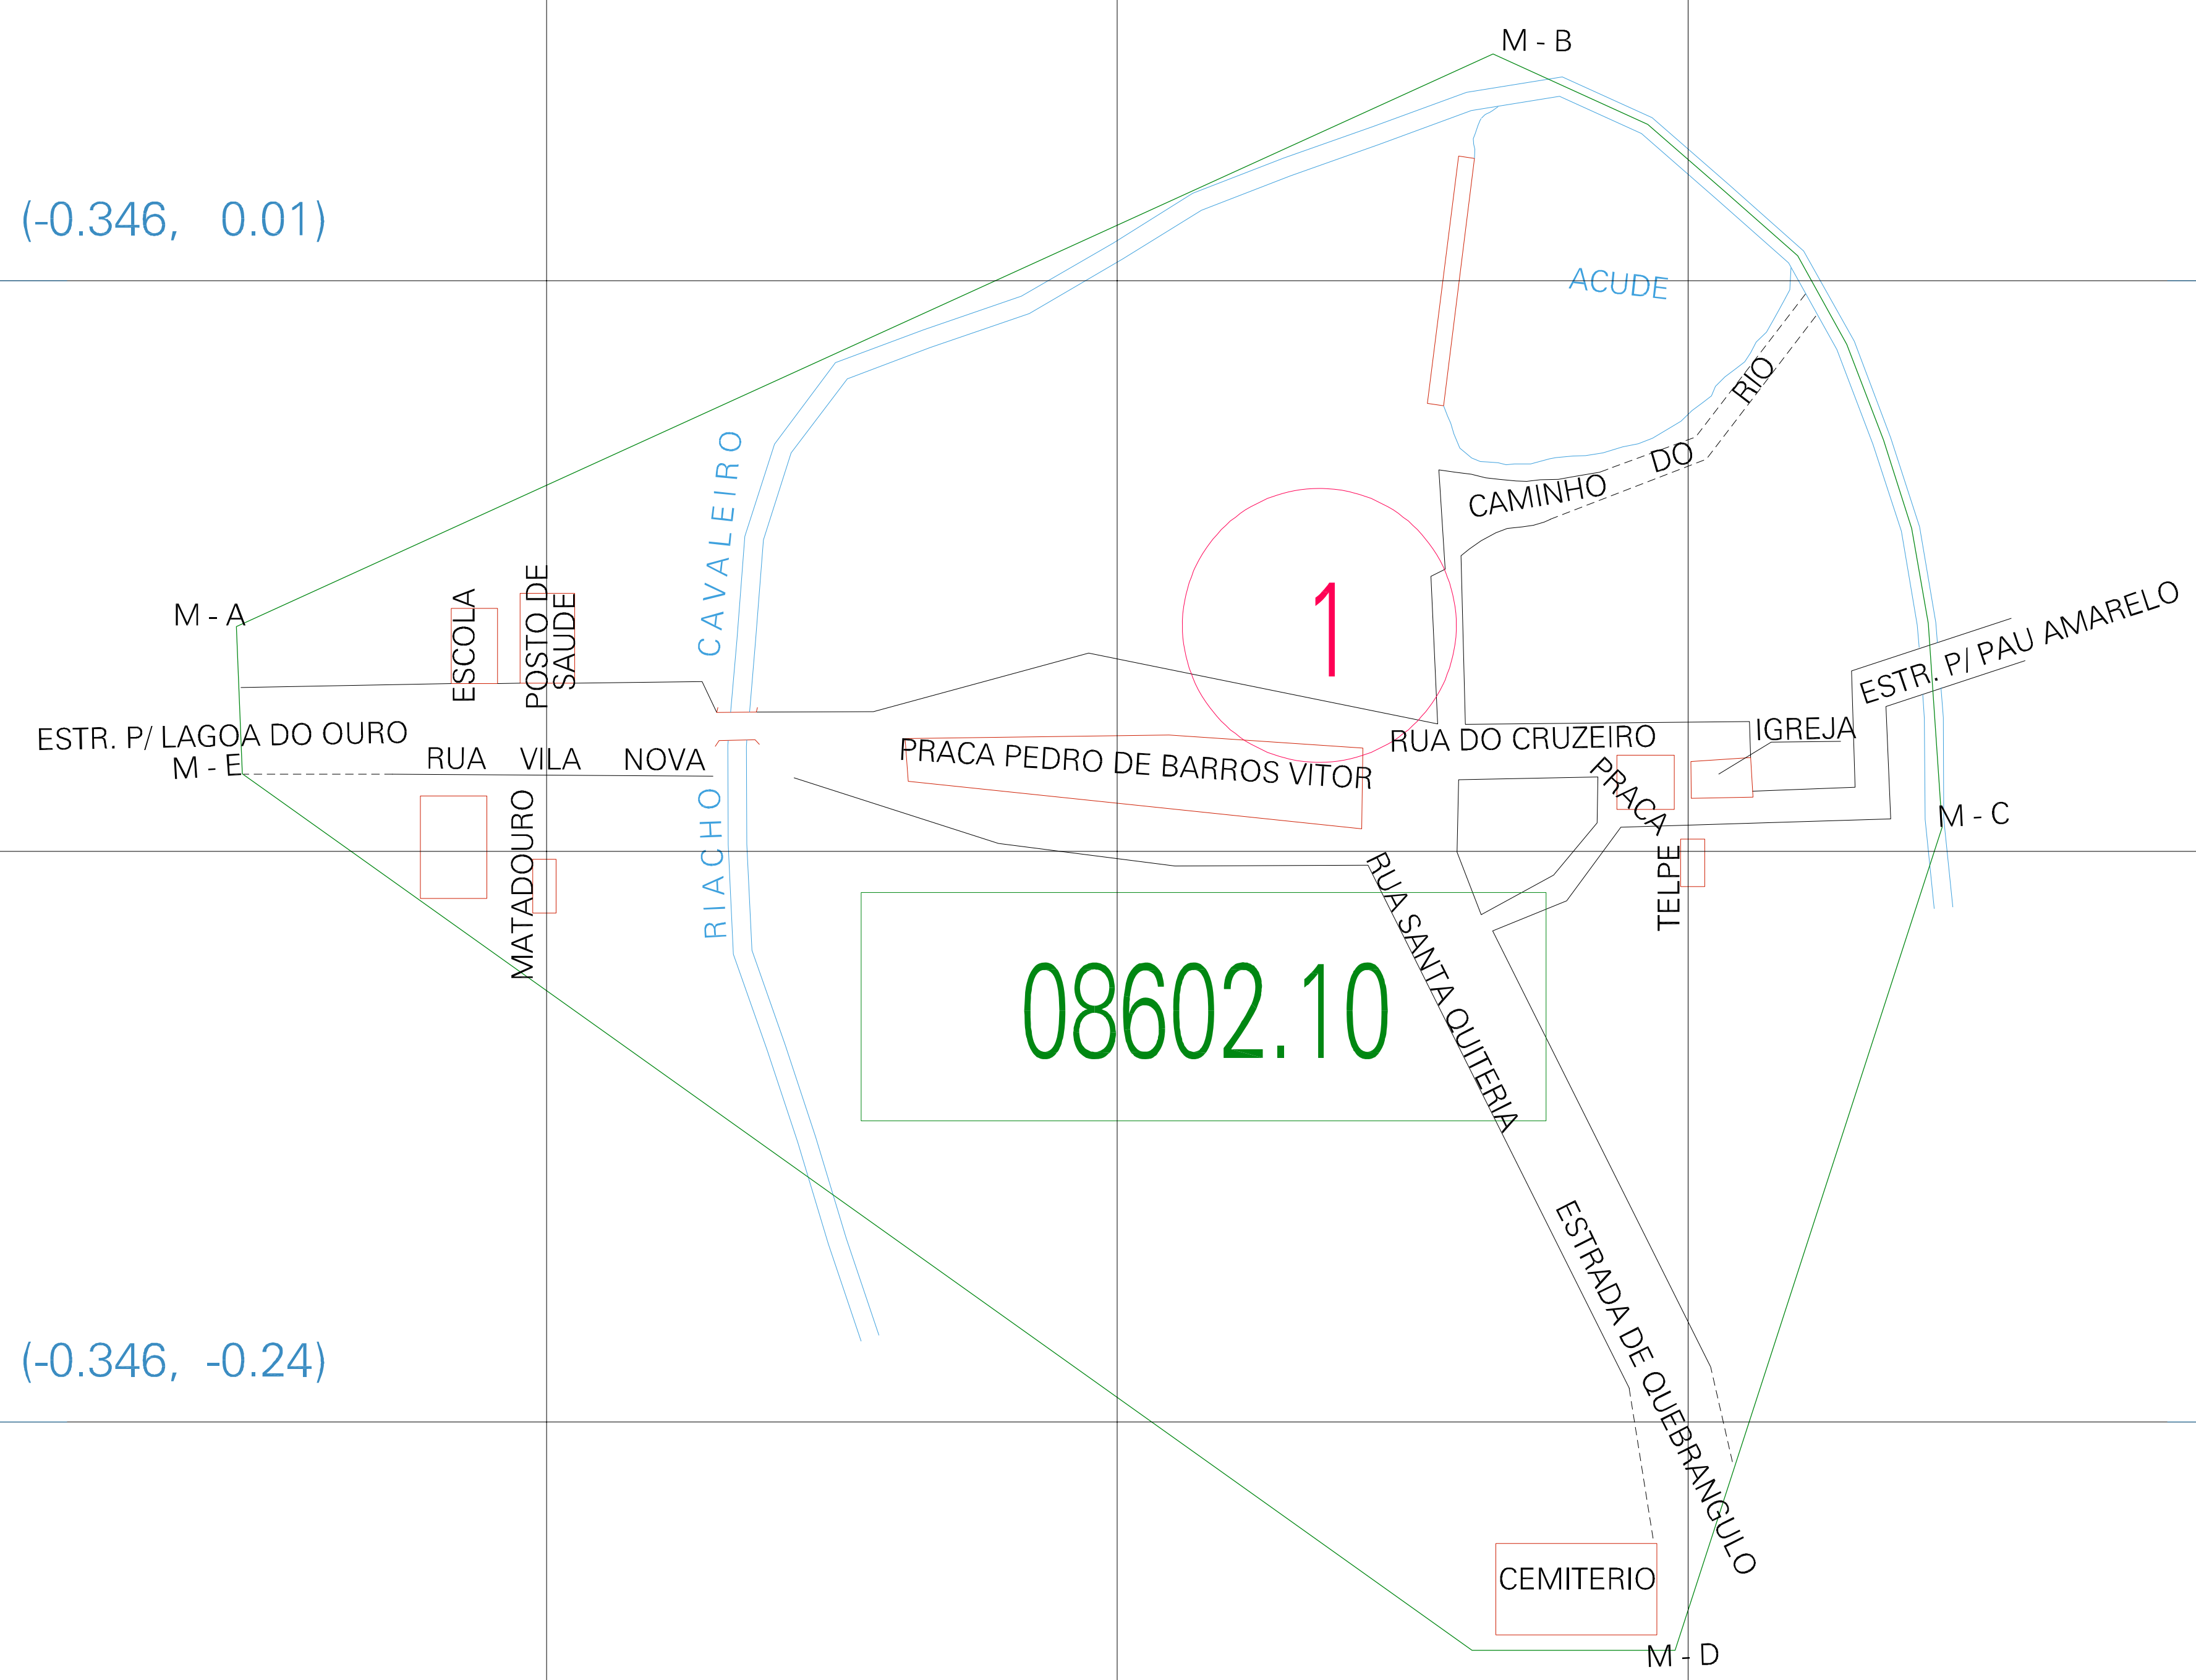

(01, 01) - 260860210

(-0.346, 0.01)

(0.154, 0.01)

(-0.346, -0.24)

(0.154, -0.24)

ESTADO DE PERNAMBUCO
 Município: 26.08602
 LAGOA DO OURO
 Folha : 01 - 01

Arquivo: 260860210.dgn
 Limites(km): (-0.471, -0.365) - (0.279, 0.135)

- LEGENDA**
- LIMITES**
- Município ou Perímetro Urbano
 - Distrito
 - Subdistrito, RA, Zona ou similar
 - Bairro ou similar
 - Sector Censitário
- CODIGOS**
- 22306.05 Distrito (cod. do município + cod. do distrito)
 - 06.06 Subdistrito (cod. do distrito + cod. do subdistrito)
 - 003 Bairro (cod. do bairro no município)
 - 25 Sector (número do setor no distrito ou subdistrito)

MAPA URBANO DIGITAL
 FOLHA A1