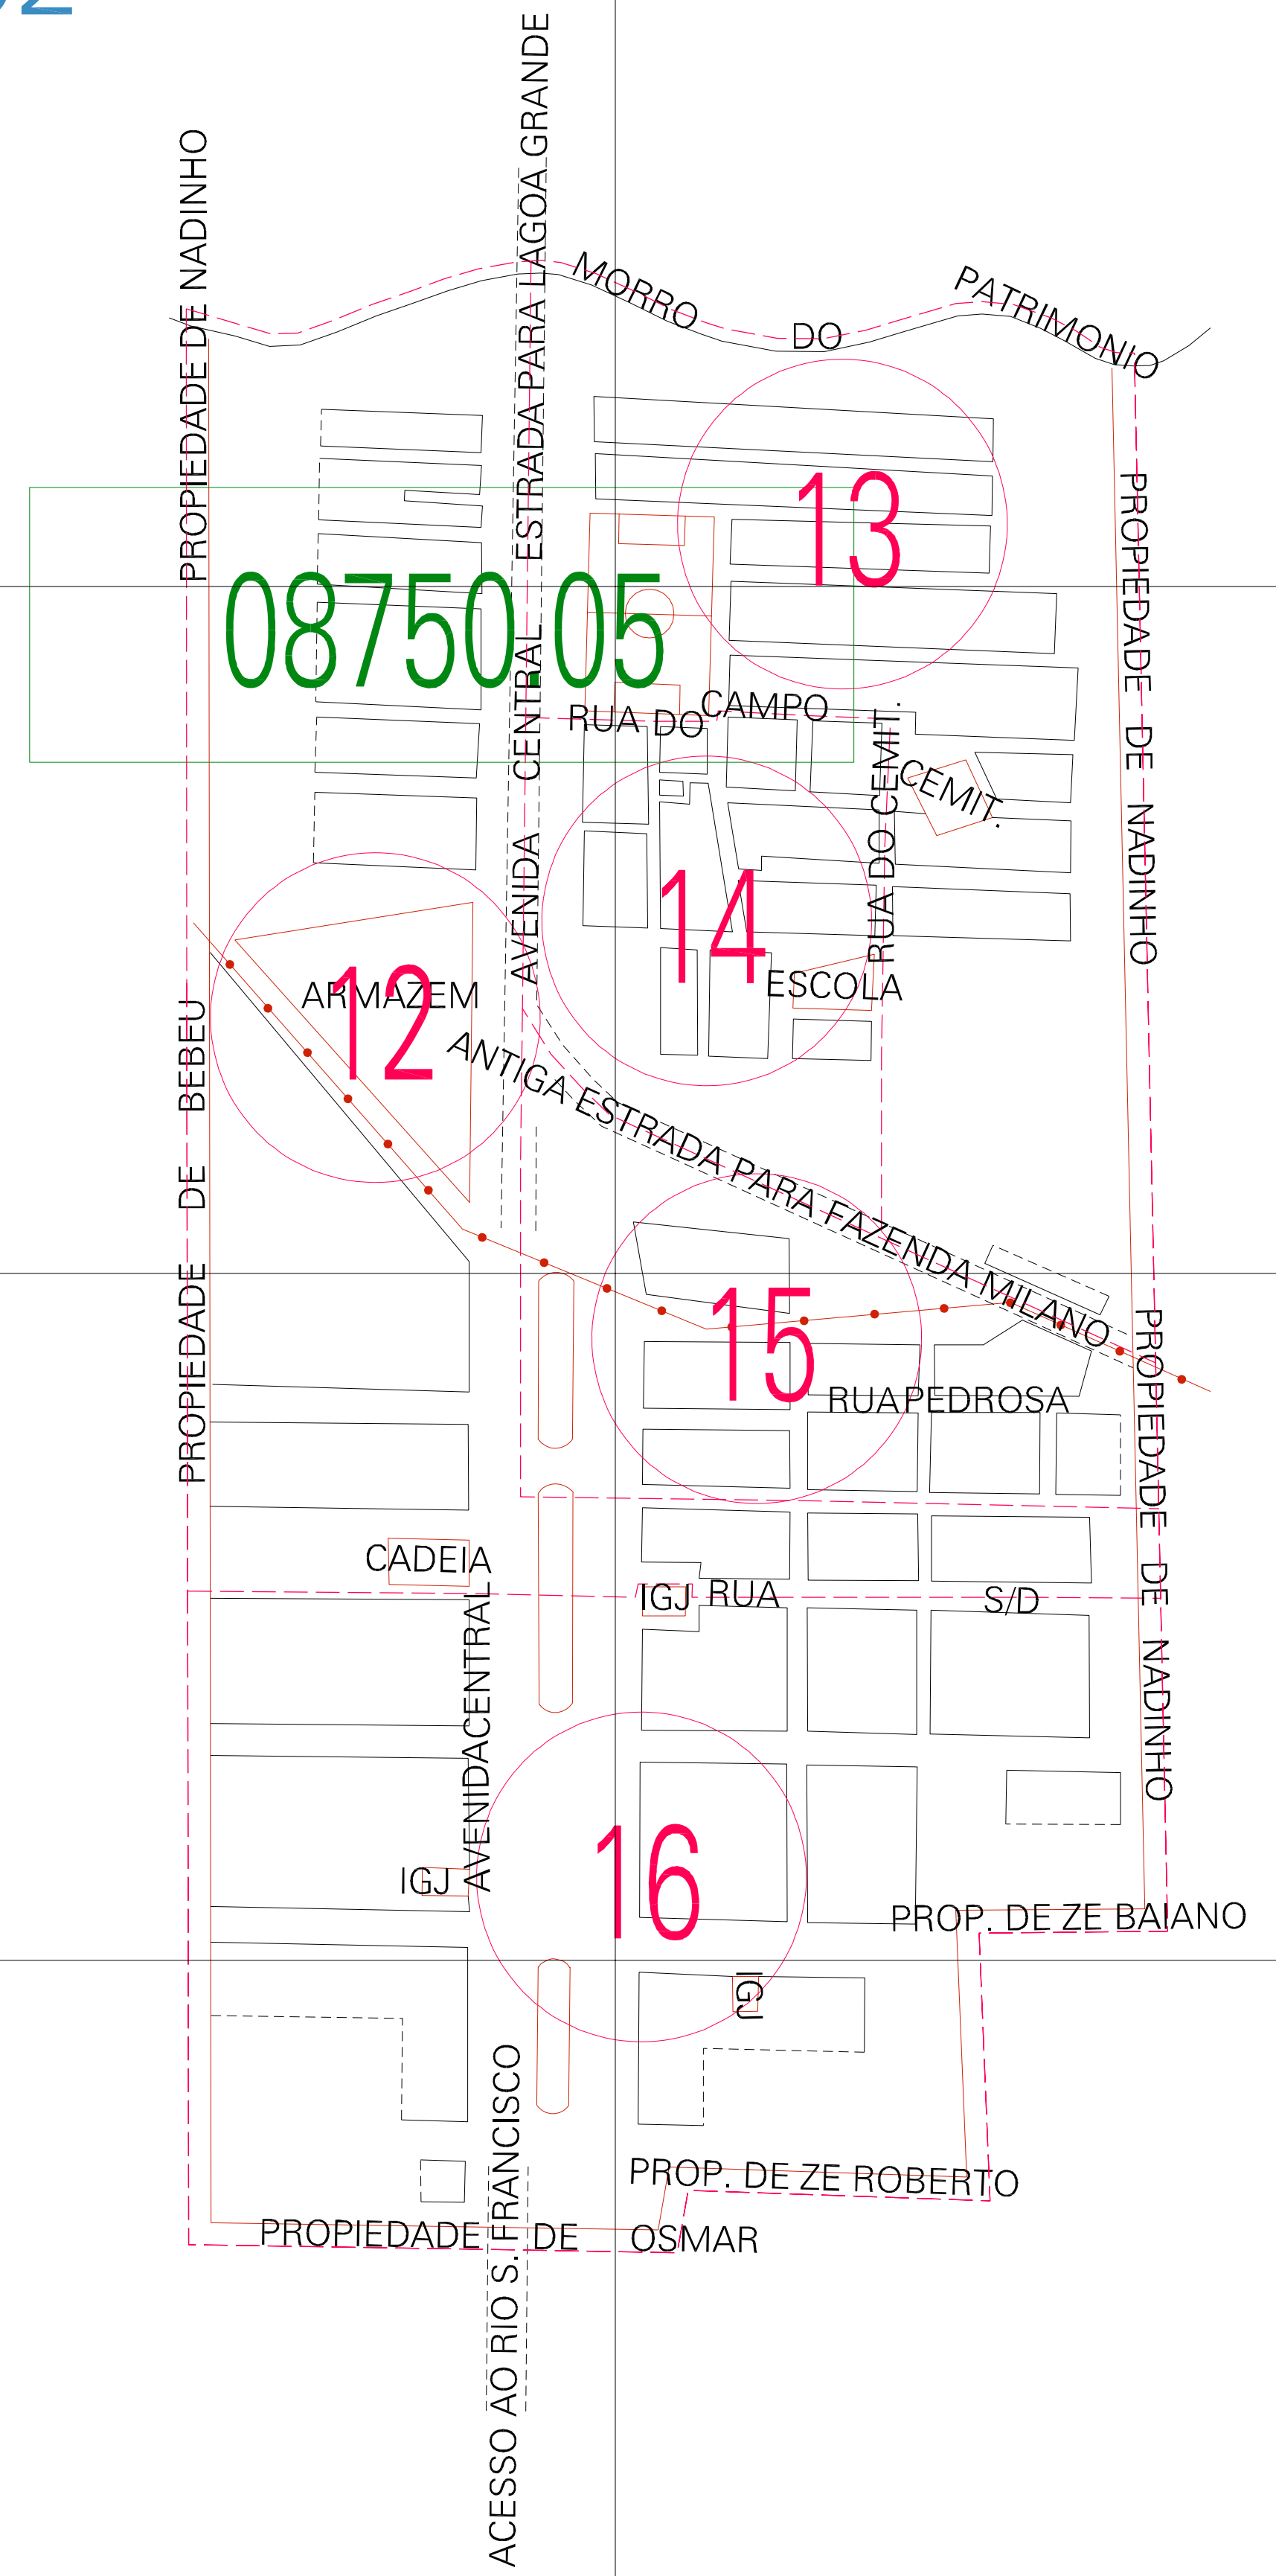

(01, 01) - 2608750050000002

(-0.24, 0.187)

(0.26, 0.187)

(-0.24, -0.063)

(0.26, -0.063)

ESTADO DE PERNAMBUCO
 Município: 26.08750
 LAGOA GRANDE
 Folha : 01 - 01

Arquivo: 260875000002.dgn
 Limites(km): (-0.385, -0.188) - (0.385, 0.312)

- LEGENDA**
- LIMITES**
- Município ou Perímetro Urbano
 - Distrito
 - Subdistrito, RA, Zona ou similar
 - Bairro ou similar
 - Sector Consistário
- CODIGOS**
- 22306.05 Distrito (cod. do município + cod. do distrito)
 - 05.06 Subdistrito (cod. do distrito + cod. do subdistrito)
 - 003 Bairro (cod. do bairro no município)
 - 25 Sector (número do sector no distrito ou subdistrito)

MAPA URBANO DIGITAL
 FOLHA A1