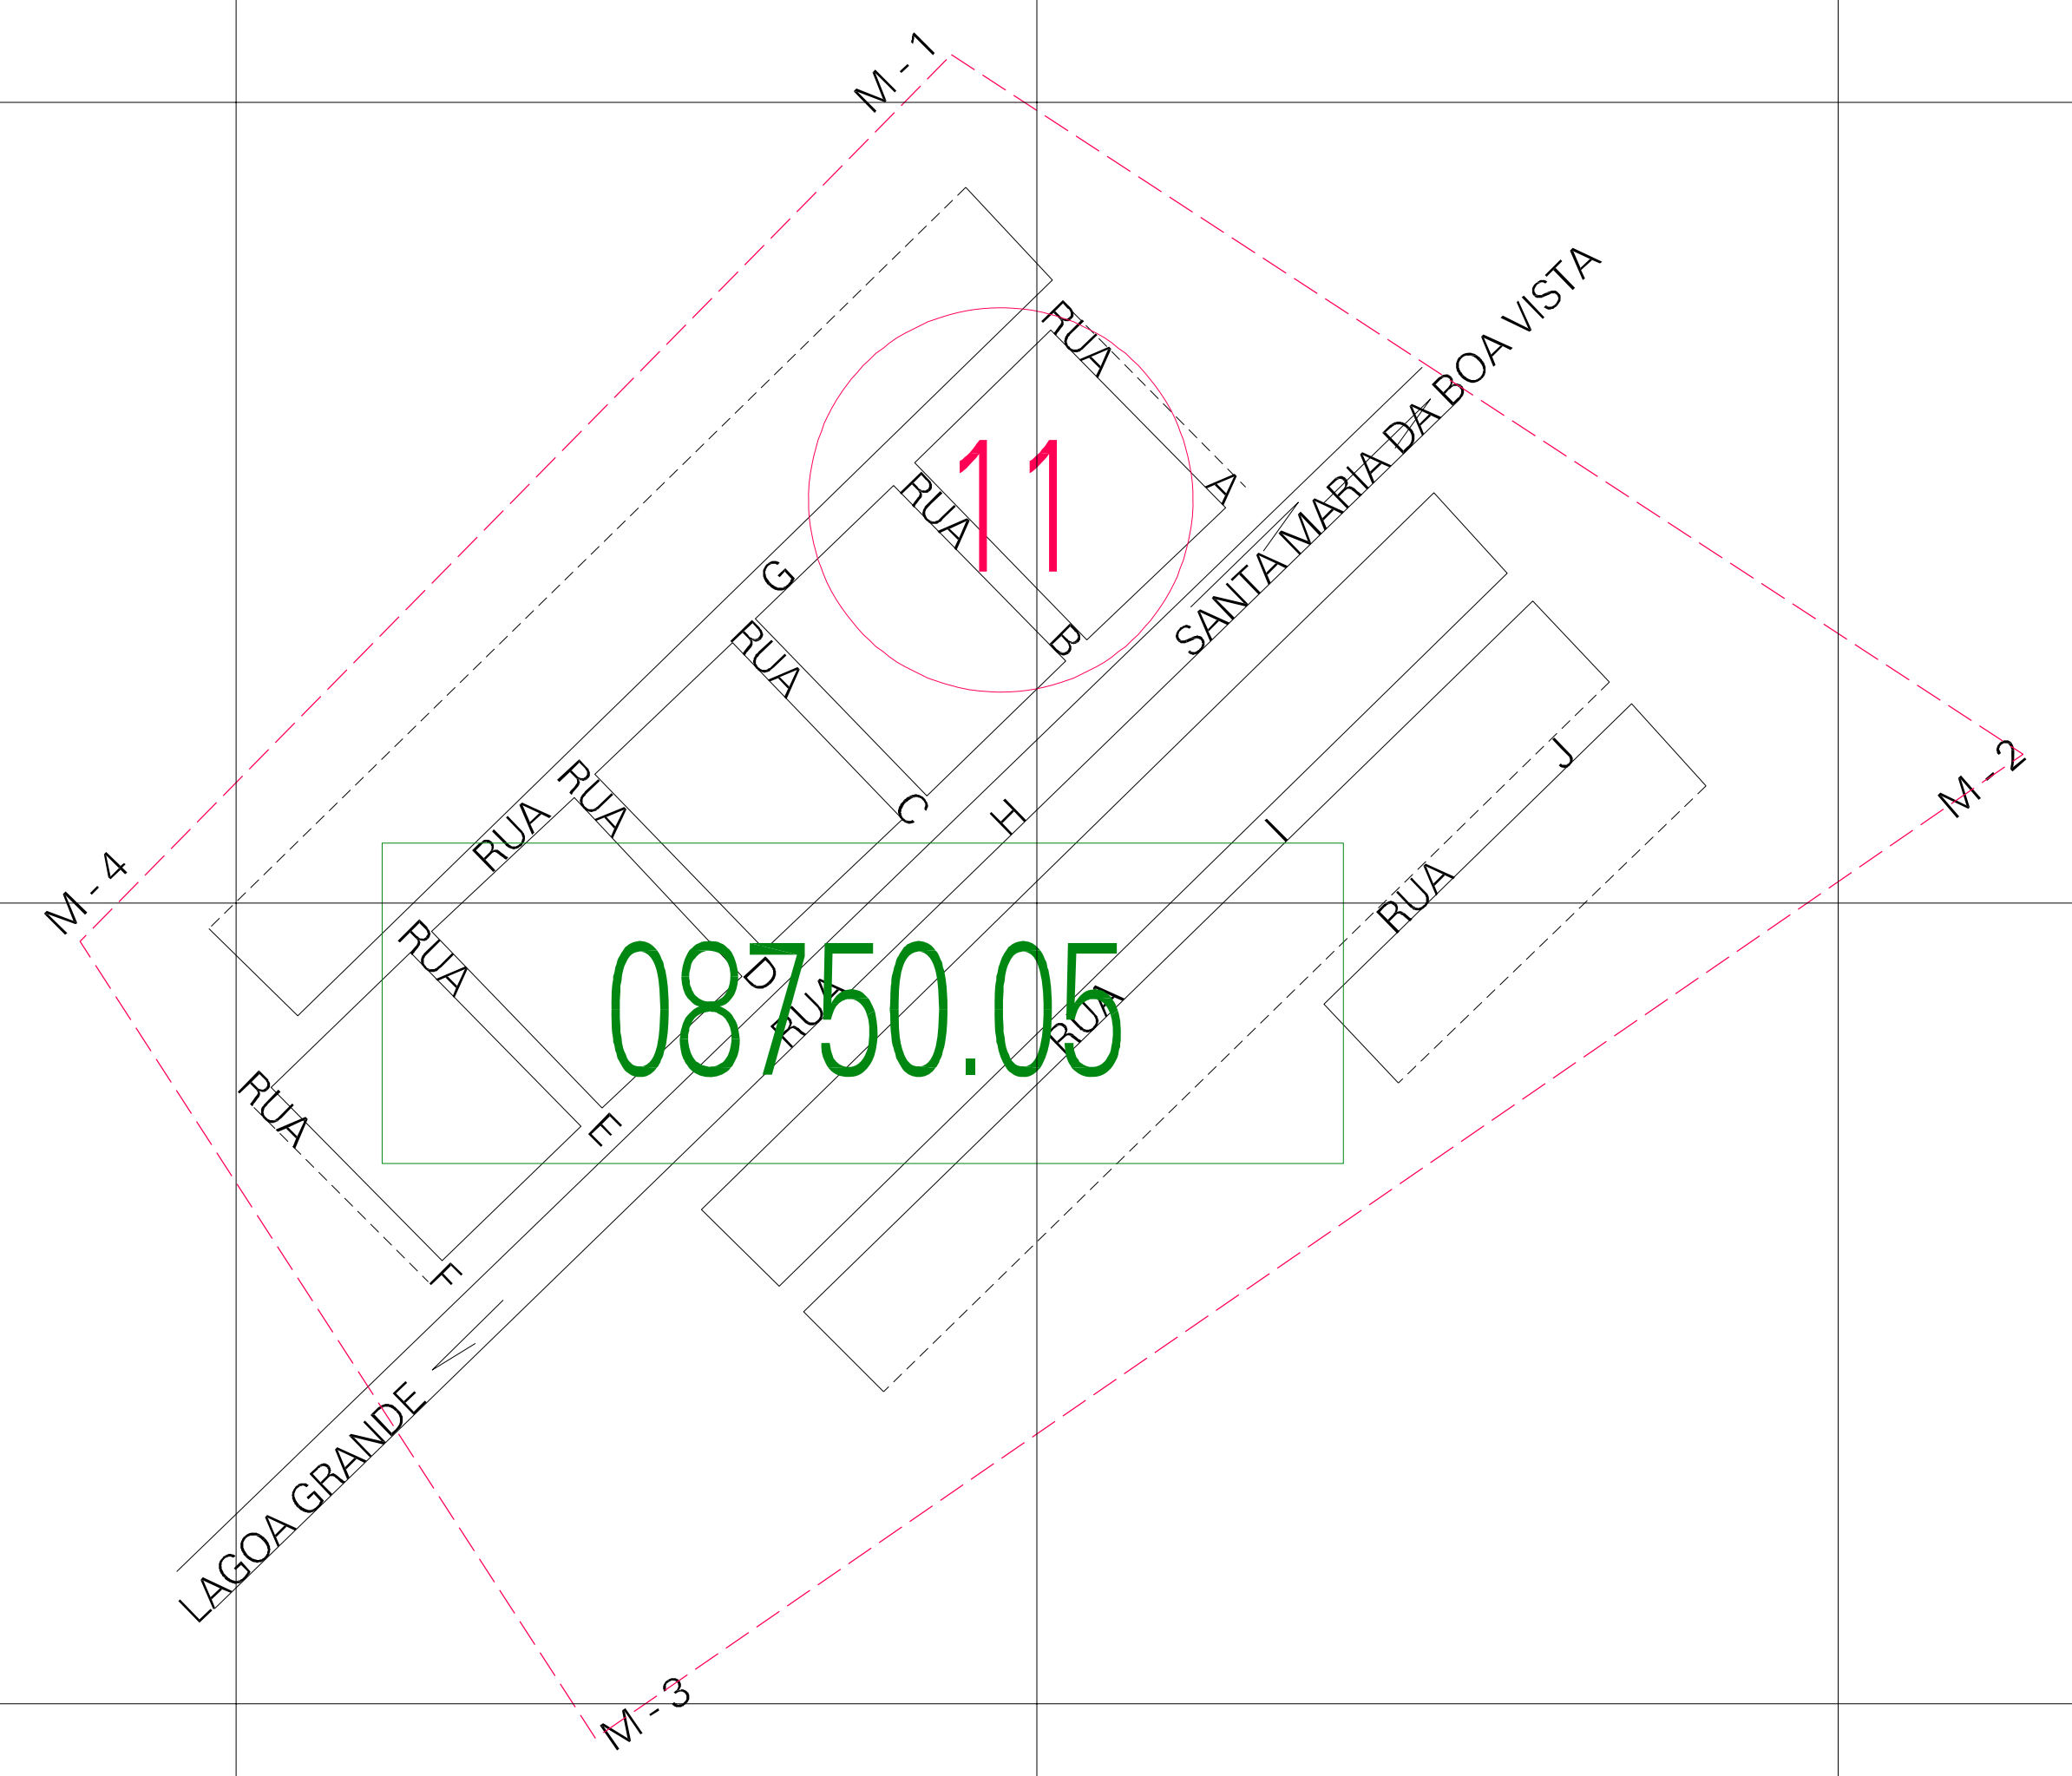

(01, 01) - 26087500500000003

( -0.12, 0.266)

( 0.38, 0.266)

( -0.12, 0.016)

( 0.38, 0.016)

ESTADO DE PERNAMBUCO  
 Município: 26.08750  
 LAGOA GRANDE  
 Folha : 01 - 01

Arquivo: 260875000003.dgn  
 Limite(km): (-0.245, -0.109) - (0.505, 0.391)

LEGENDA

- LIMITES
- Município ou Perímetro Urbano
  - Distrito
  - Subdistrito, RA, Zona ou similar
  - Bairro ou similar
  - Sector Censitário
- CODIGOS
- 22306.05 Distrito (cod. do município + cod. do distrito)
  - 05.06 Subdistrito (cod. do distrito + cod. do subdistrito)
  - 003 Bairro (cod. do bairro no município)
  - 25 Sector (número do setor no distrito ou subdistrito)

MAPA URBANO DIGITAL  
 FOLHA A1