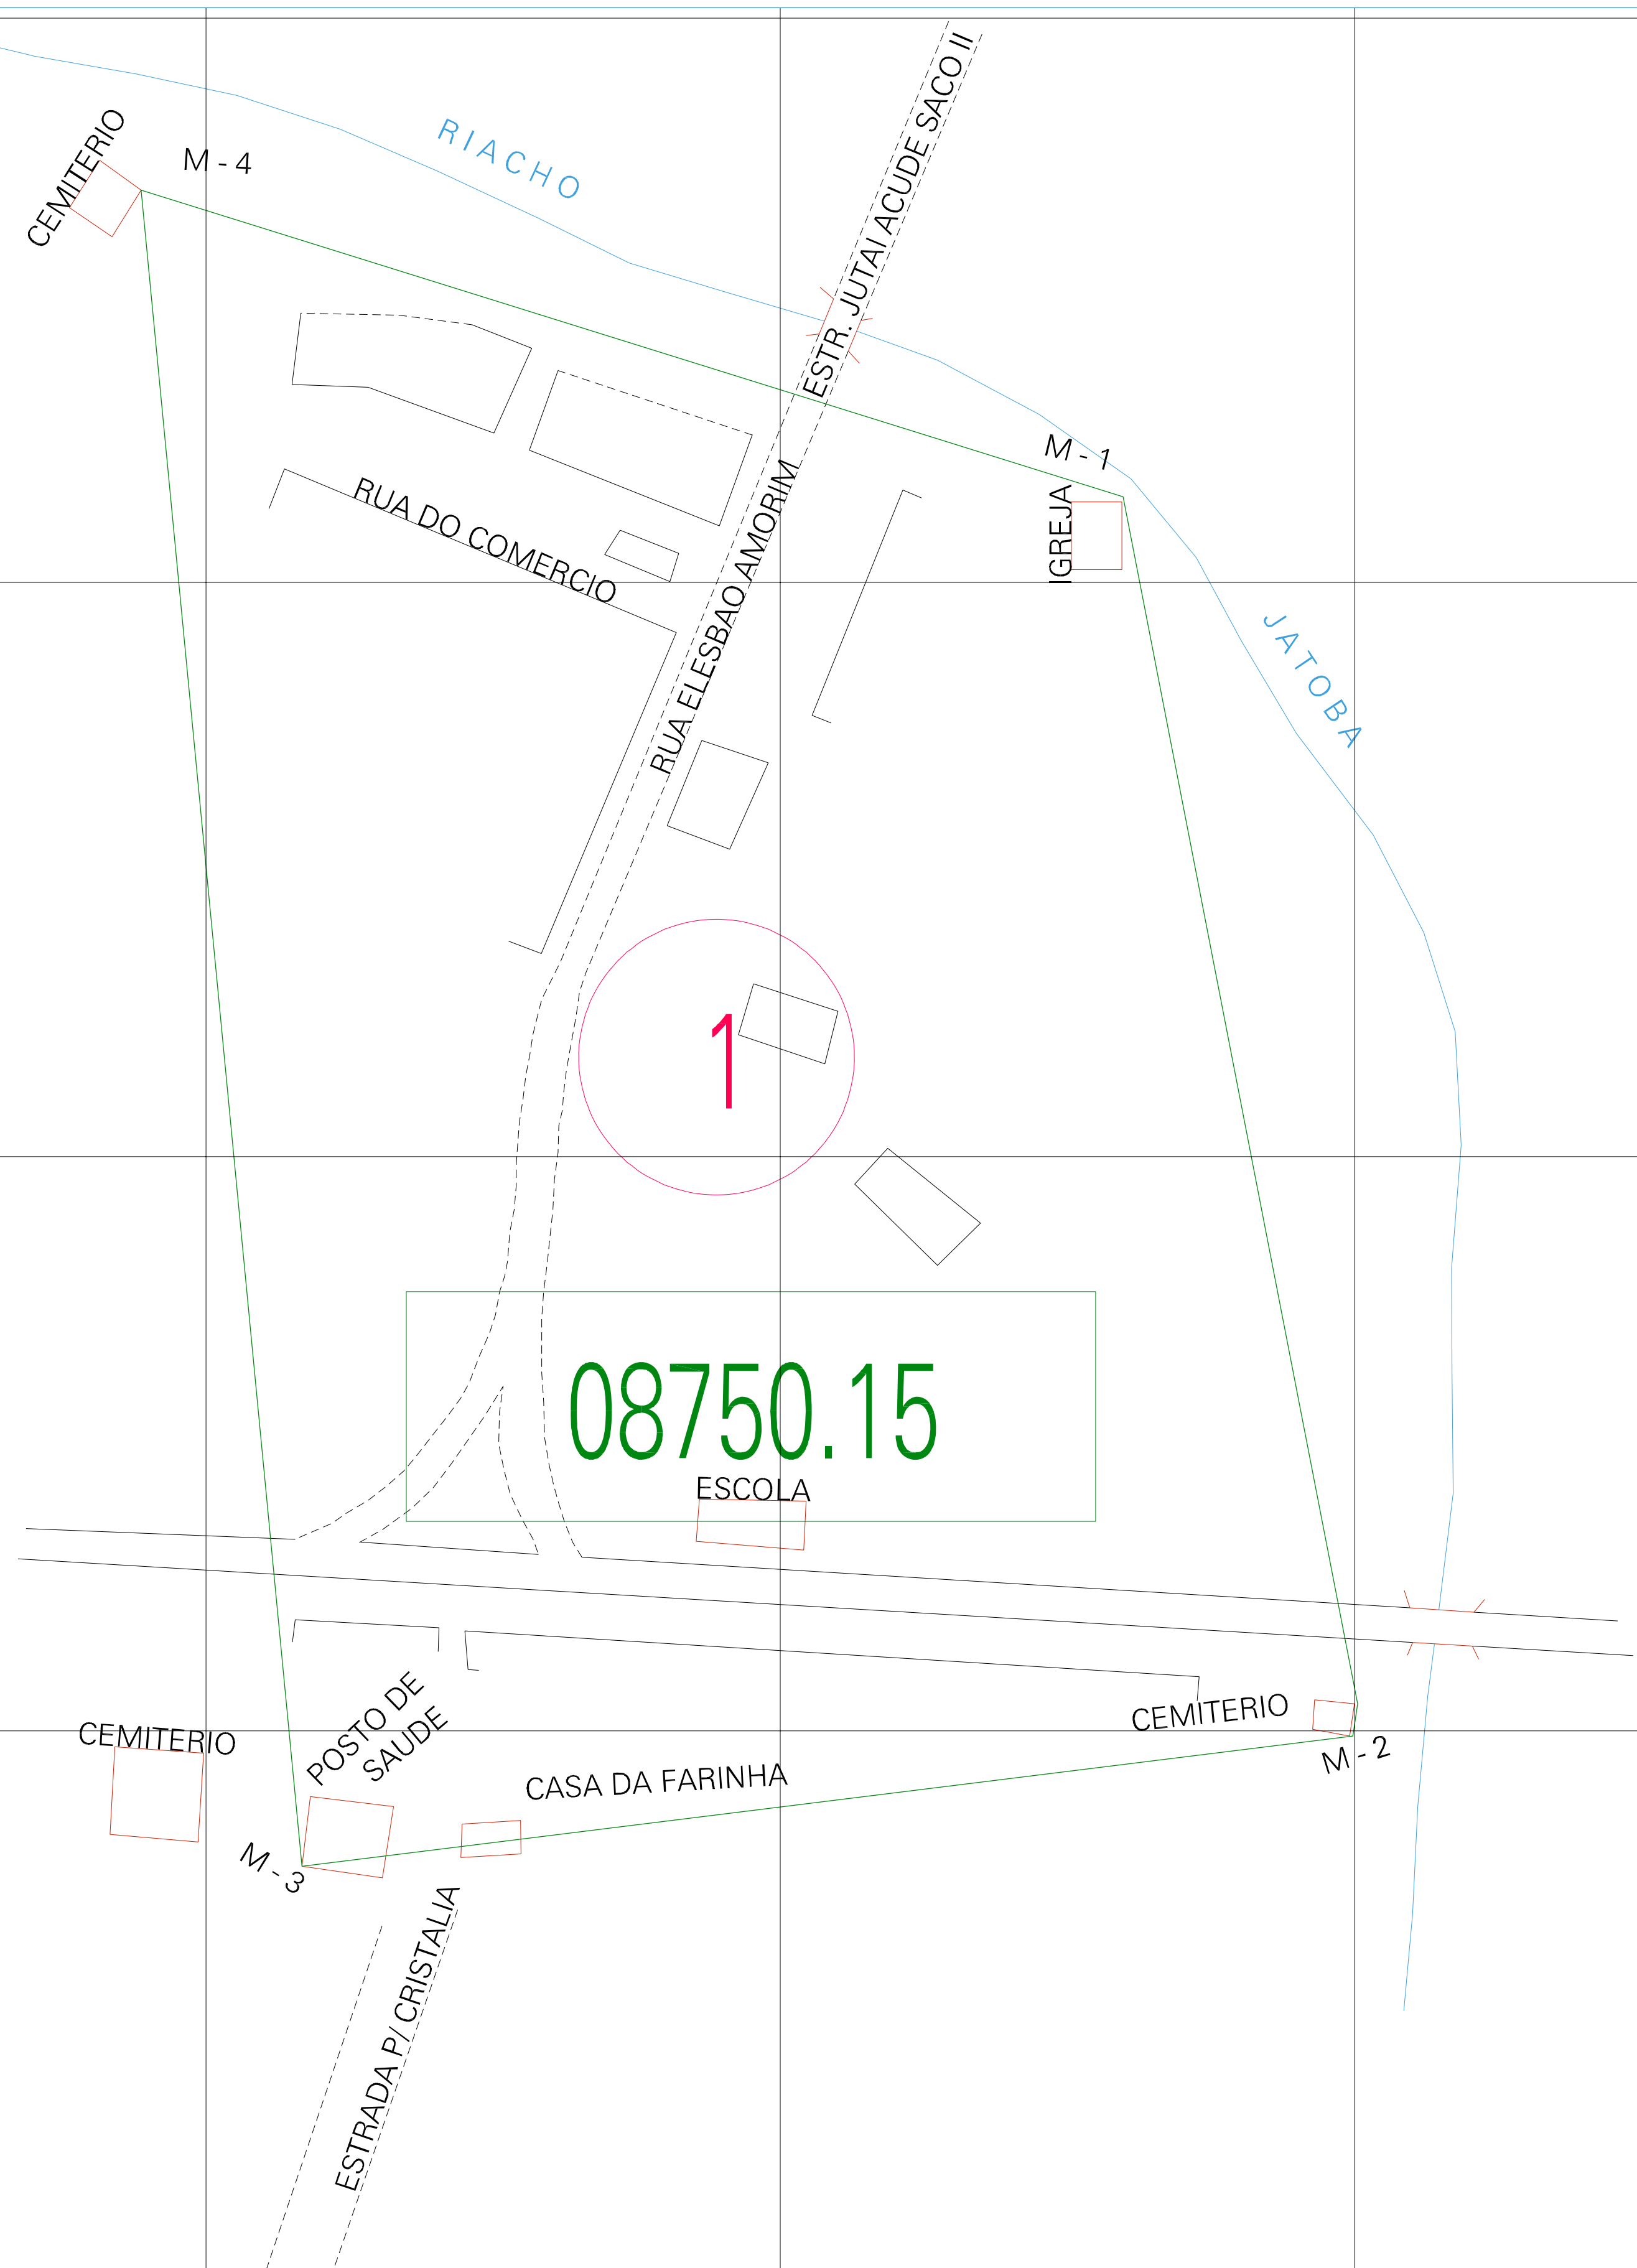

(01, 01) - 260875015

(-0.237, -0.054)

(0.263, -0.054)

(-0.237, -0.304)

(0.263, -0.304)

ESTADO DE PERNAMBUCO
 Município: 26.08750
 LAGOA GRANDE
 Folha : 01 - 01

Arquivo: 260875015.dgn
 Limite(km): (-0.362, -0.429) - (0.388, 0.071)

- LEGENDA**
- LIMITES**
- Município ou Perímetro Urbano
 - Distrito
 - Subdistrito, RA, Zona ou similar
 - Bairro ou similar
 - Sector Censitário
- CODIGOS**
- 22306.06 Distrito (cod. do município + cod. do distrito)
 - 06.06 Subdistrito (cod. do distrito + cod. do subdistrito)
 - 003 Bairro (cod. do bairro no município)
 - 25 Sector (número do setor no distrito ou subdistrito)

MAPA URBANO DIGITAL
 FOLHA A1