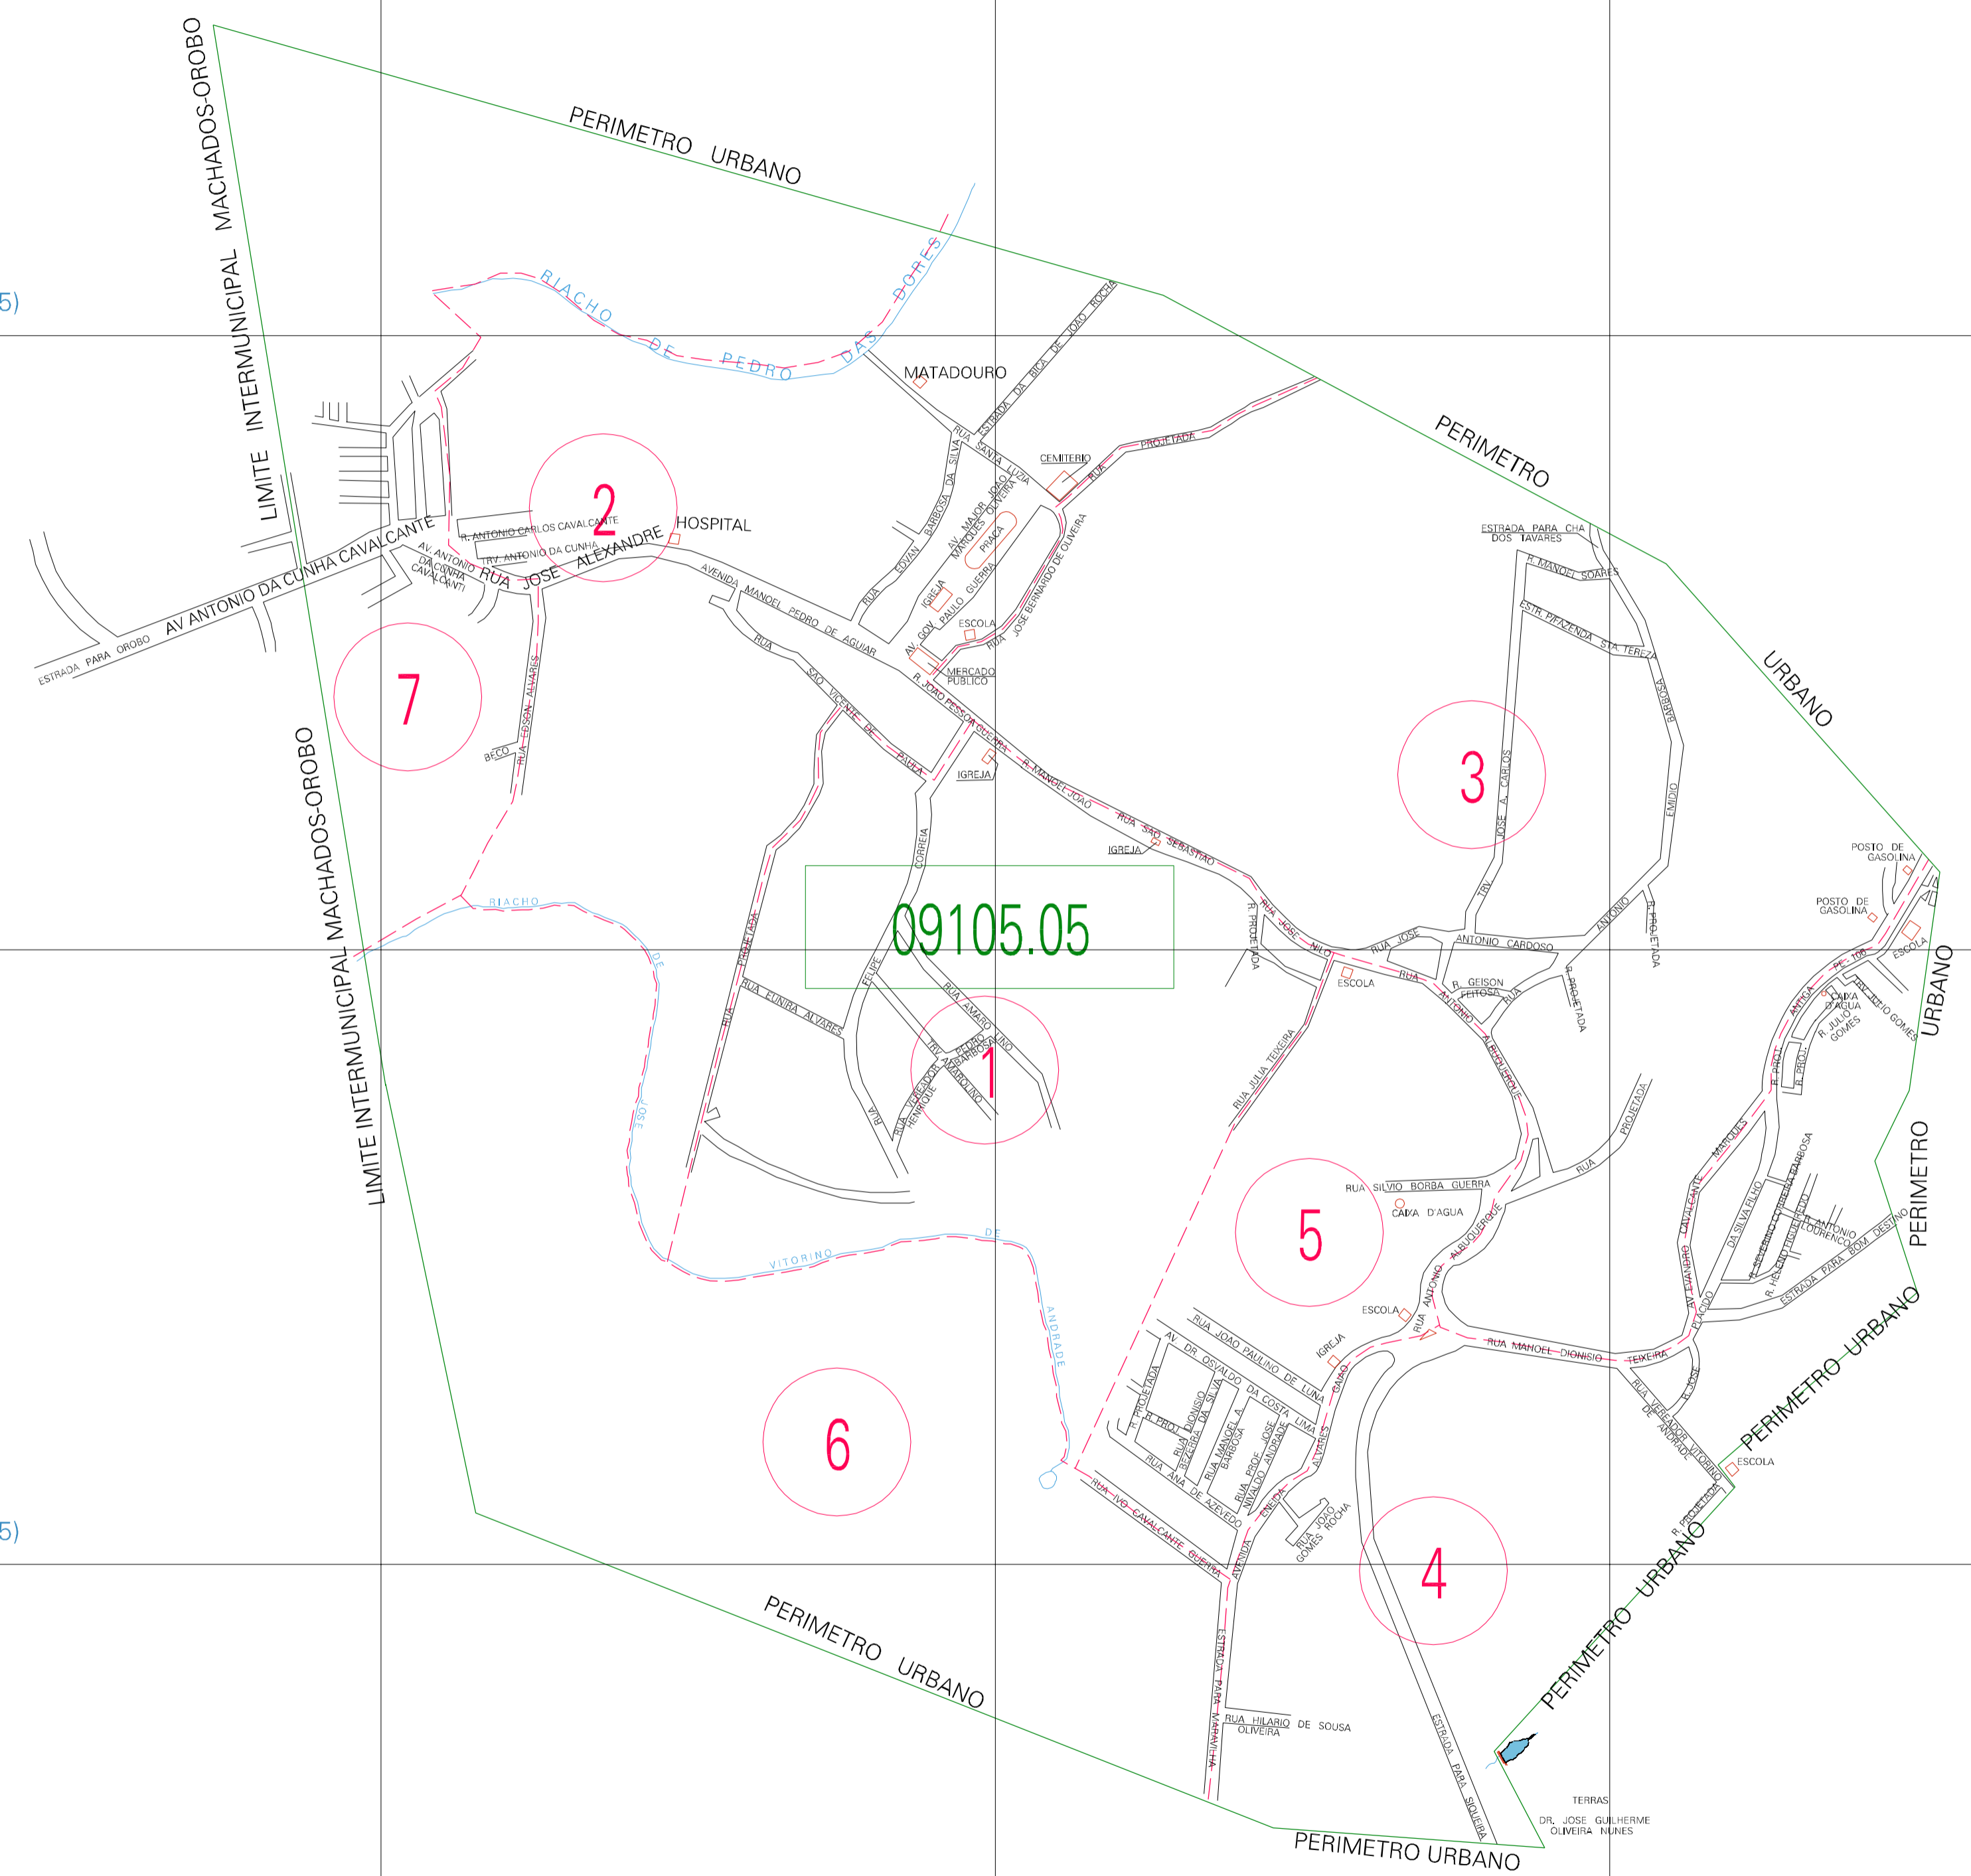

(222.172, 9150.005)

(223.172, 9150.005)

(222.172, 9149.505)

(223.172, 9149.505)

ESTADO DE PERNAMBUCO
 Município: 26.09105
 MACHADOS
 Folha : 01 - 01
 Arquivo: 2609105.dgn
 Limites(km): (221.922, 9149.255) - (223.422, 9150.255)

- LEGENDA**
- LIMITES**
- Município ou Perimetro Urbano
 - - - Distrito
 - - - Subdistrito, RA, Zona ou similar
 - - - Bairro ou similar
 - - - Setor Censitário
- CODIGOS**
- 22306.05 Distrito (cod. do município + cod. do distrito)
 - 05.06 Subdistrito (cod. do distrito + cod. do subdistrito)
 - 003 Bairro (cod. do bairro no município)
 - 25 Setor (número do setor no distrito ou subdistrito)

MAPA URBANO DIGITAL
 FOLHA A1