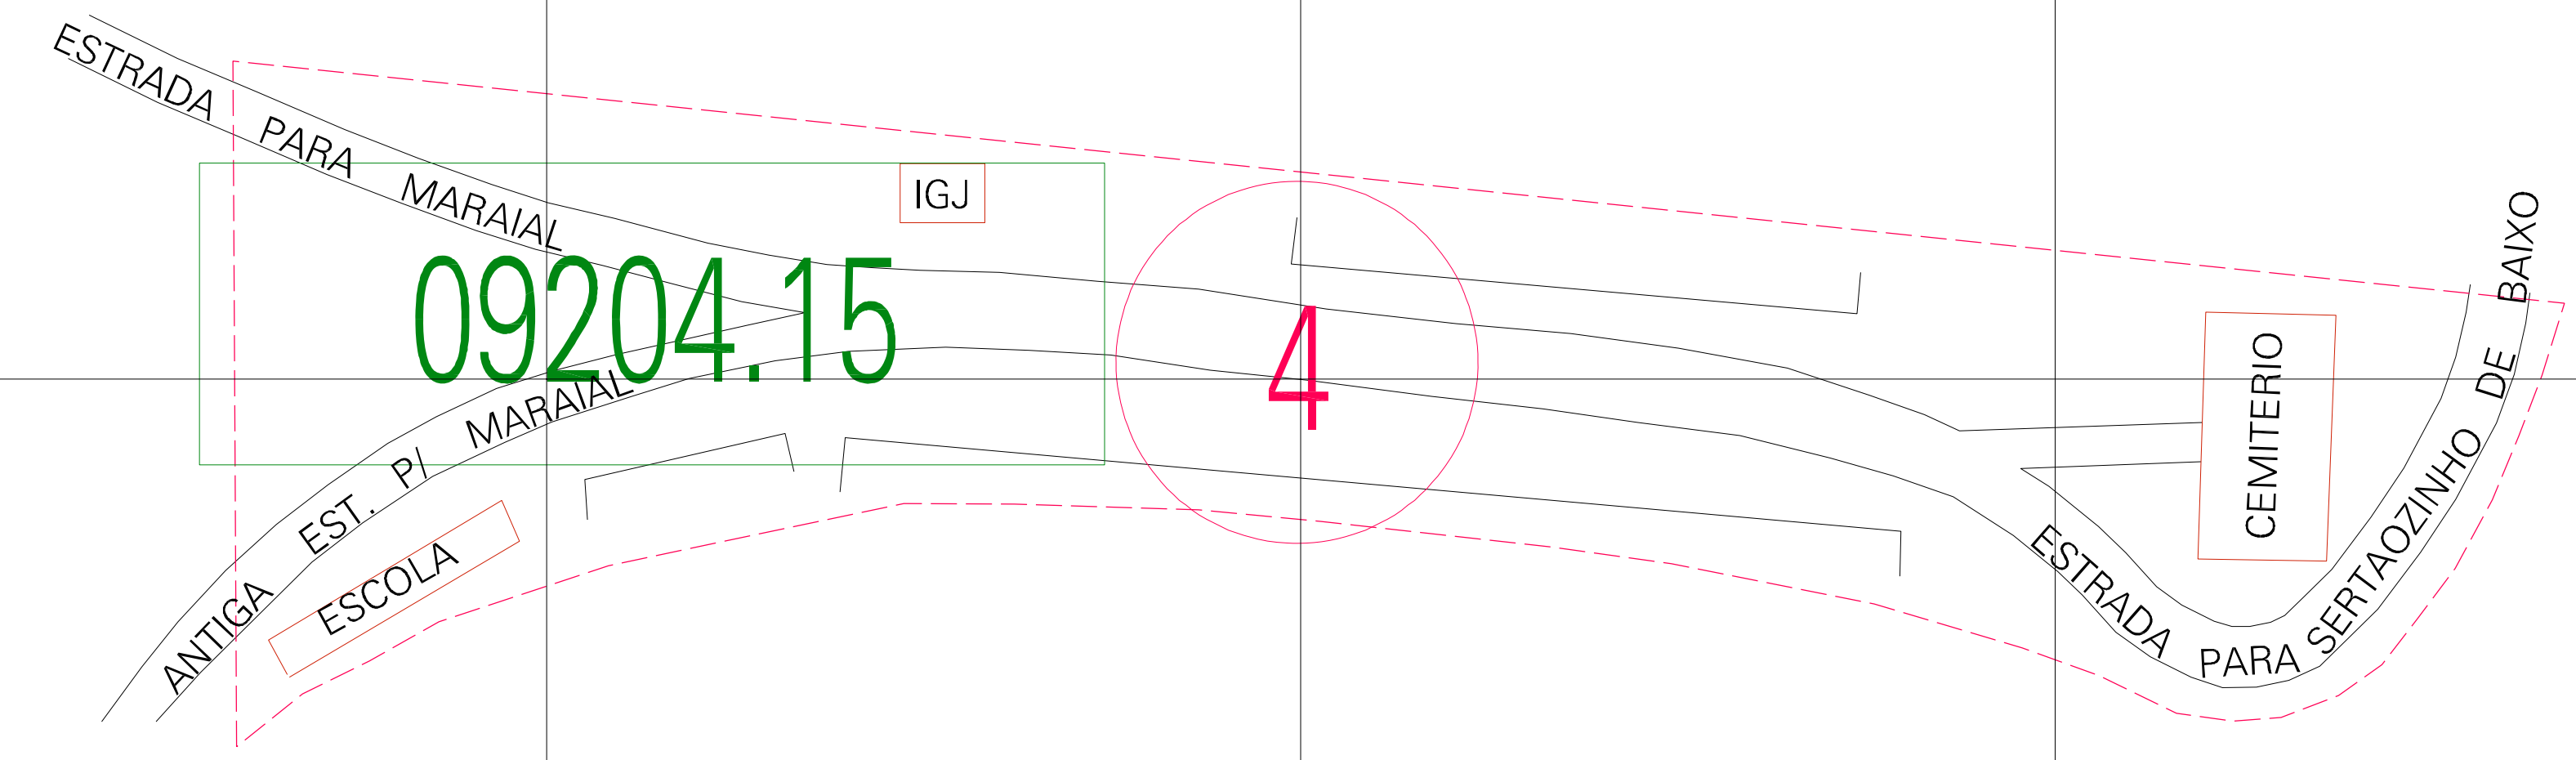

(01, 01) - 26092041500002

(0.051, 0.343)

(0.551, 0.343)

(0.051, 0.093)

(0.551, 0.093)

ESTADO DE PERNAMBUCO
 Município: 26.09204
 MARAIAL
 Folha : 01 - 01

Arquivo: 26092041500002.dgn
 Limite(km): (-0.074, -0.032) - (0.676, 0.468)

- LEGENDA**
- LIMITES**
- Município ou Perímetro Urbano
 - Distrito
 - Subdistrito, RA, Zona ou similar
 - Bairro ou similar
 - Sector Censitário
- CODIGOS**
- 22306.06 Distrito (cod. do município + cod. do distrito)
 - 06.06 Subdistrito (cod. do distrito + cod. do subdistrito)
 - 003 Bairro (cod. do bairro no município)
 - 25 Sector (número do sector no distrito ou subdistrito)

MAPA URBANO DIGITAL
 FOLHA A1