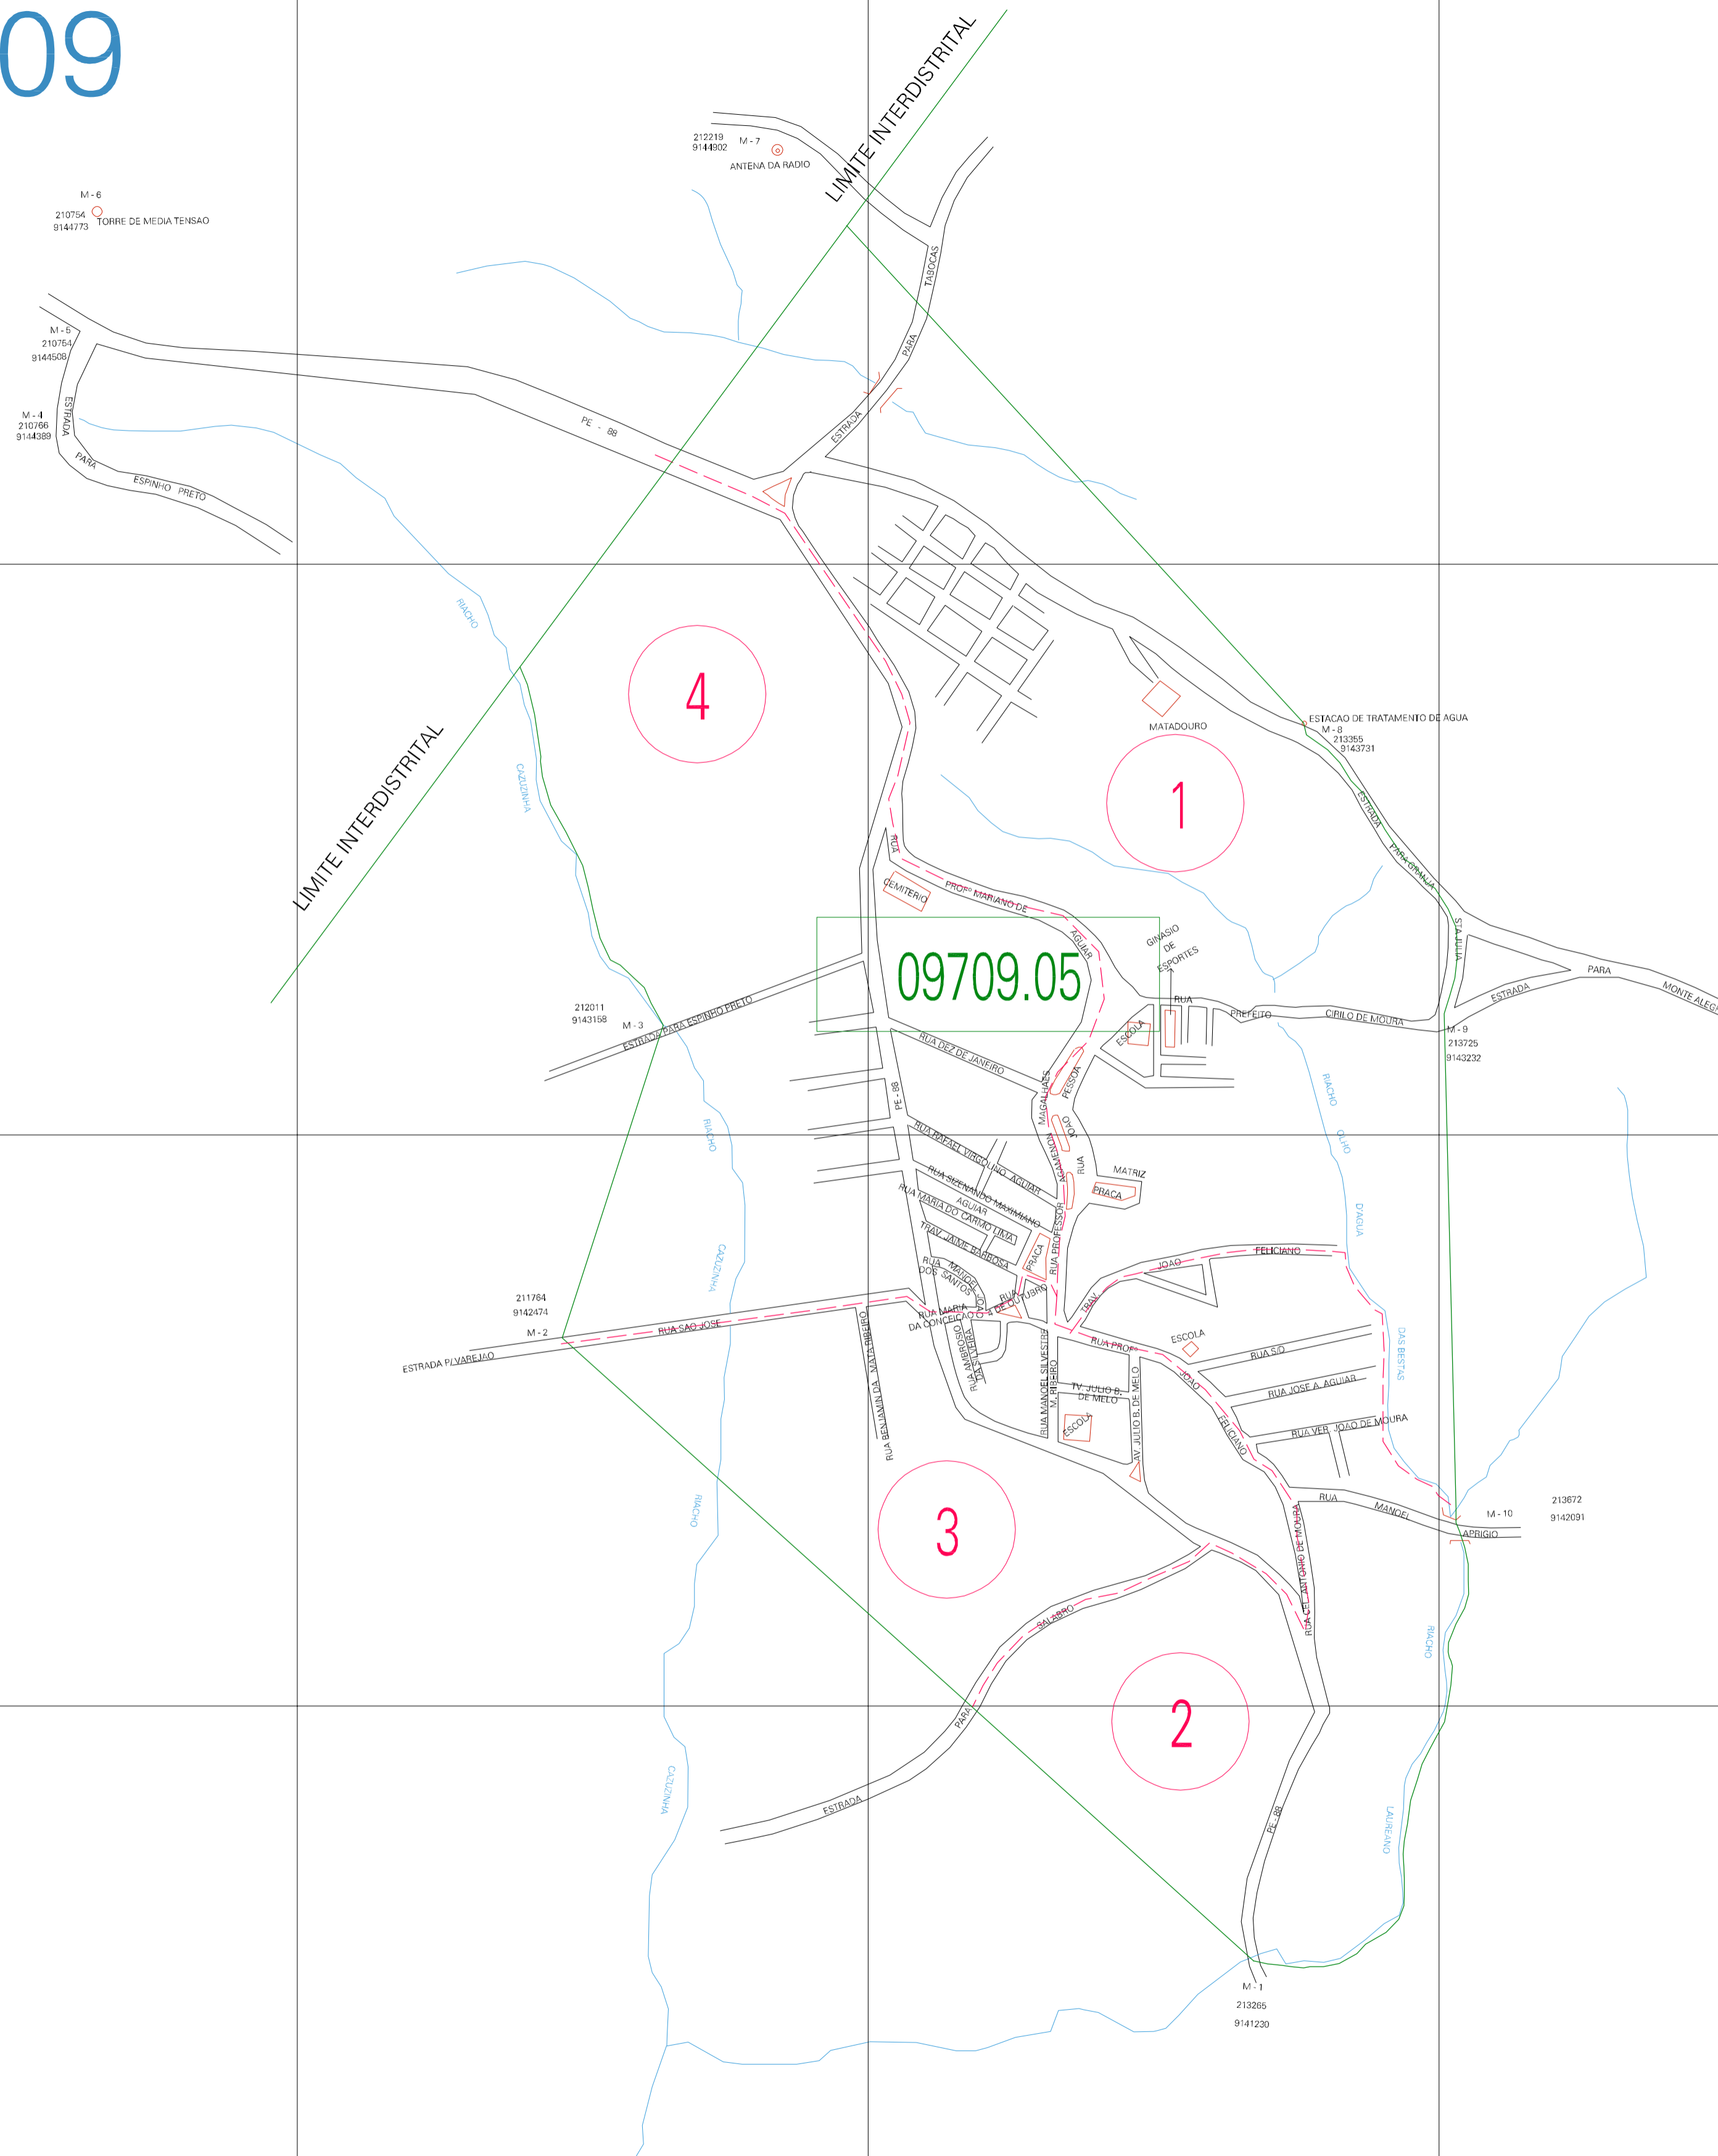

(-0.111, 0.654)

(0.889, 0.654)

(-0.111, 0.154)

(0.889, 0.154)

ESTADO DE PERNAMBUCO
Município: 26.09709
OROBÓ
Folha : 01 - 01

Arquivo: 2609709.dgn
Limites(km): (-0.361, -0.096) - (1.139, 0.904)

- LEGENDA**
- LIMITES**
- Município ou Perimetro Urbano
 - Distrito
 - Subdistrito, RA, Zona ou similar
 - Bairro ou similar
 - Sector Censitário
- CODIGOS**
- 22306.05 Distrito (cod. do município + cod. do distrito)
 - 05.06 Subdistrito (cod. do distrito + cod. do subdistrito)
 - 003 Bairro (cod. do bairro no município)
 - 25 Sector (número do setor no distrito ou subdistrito)

MAPA URBANO DIGITAL
FOLHA A1