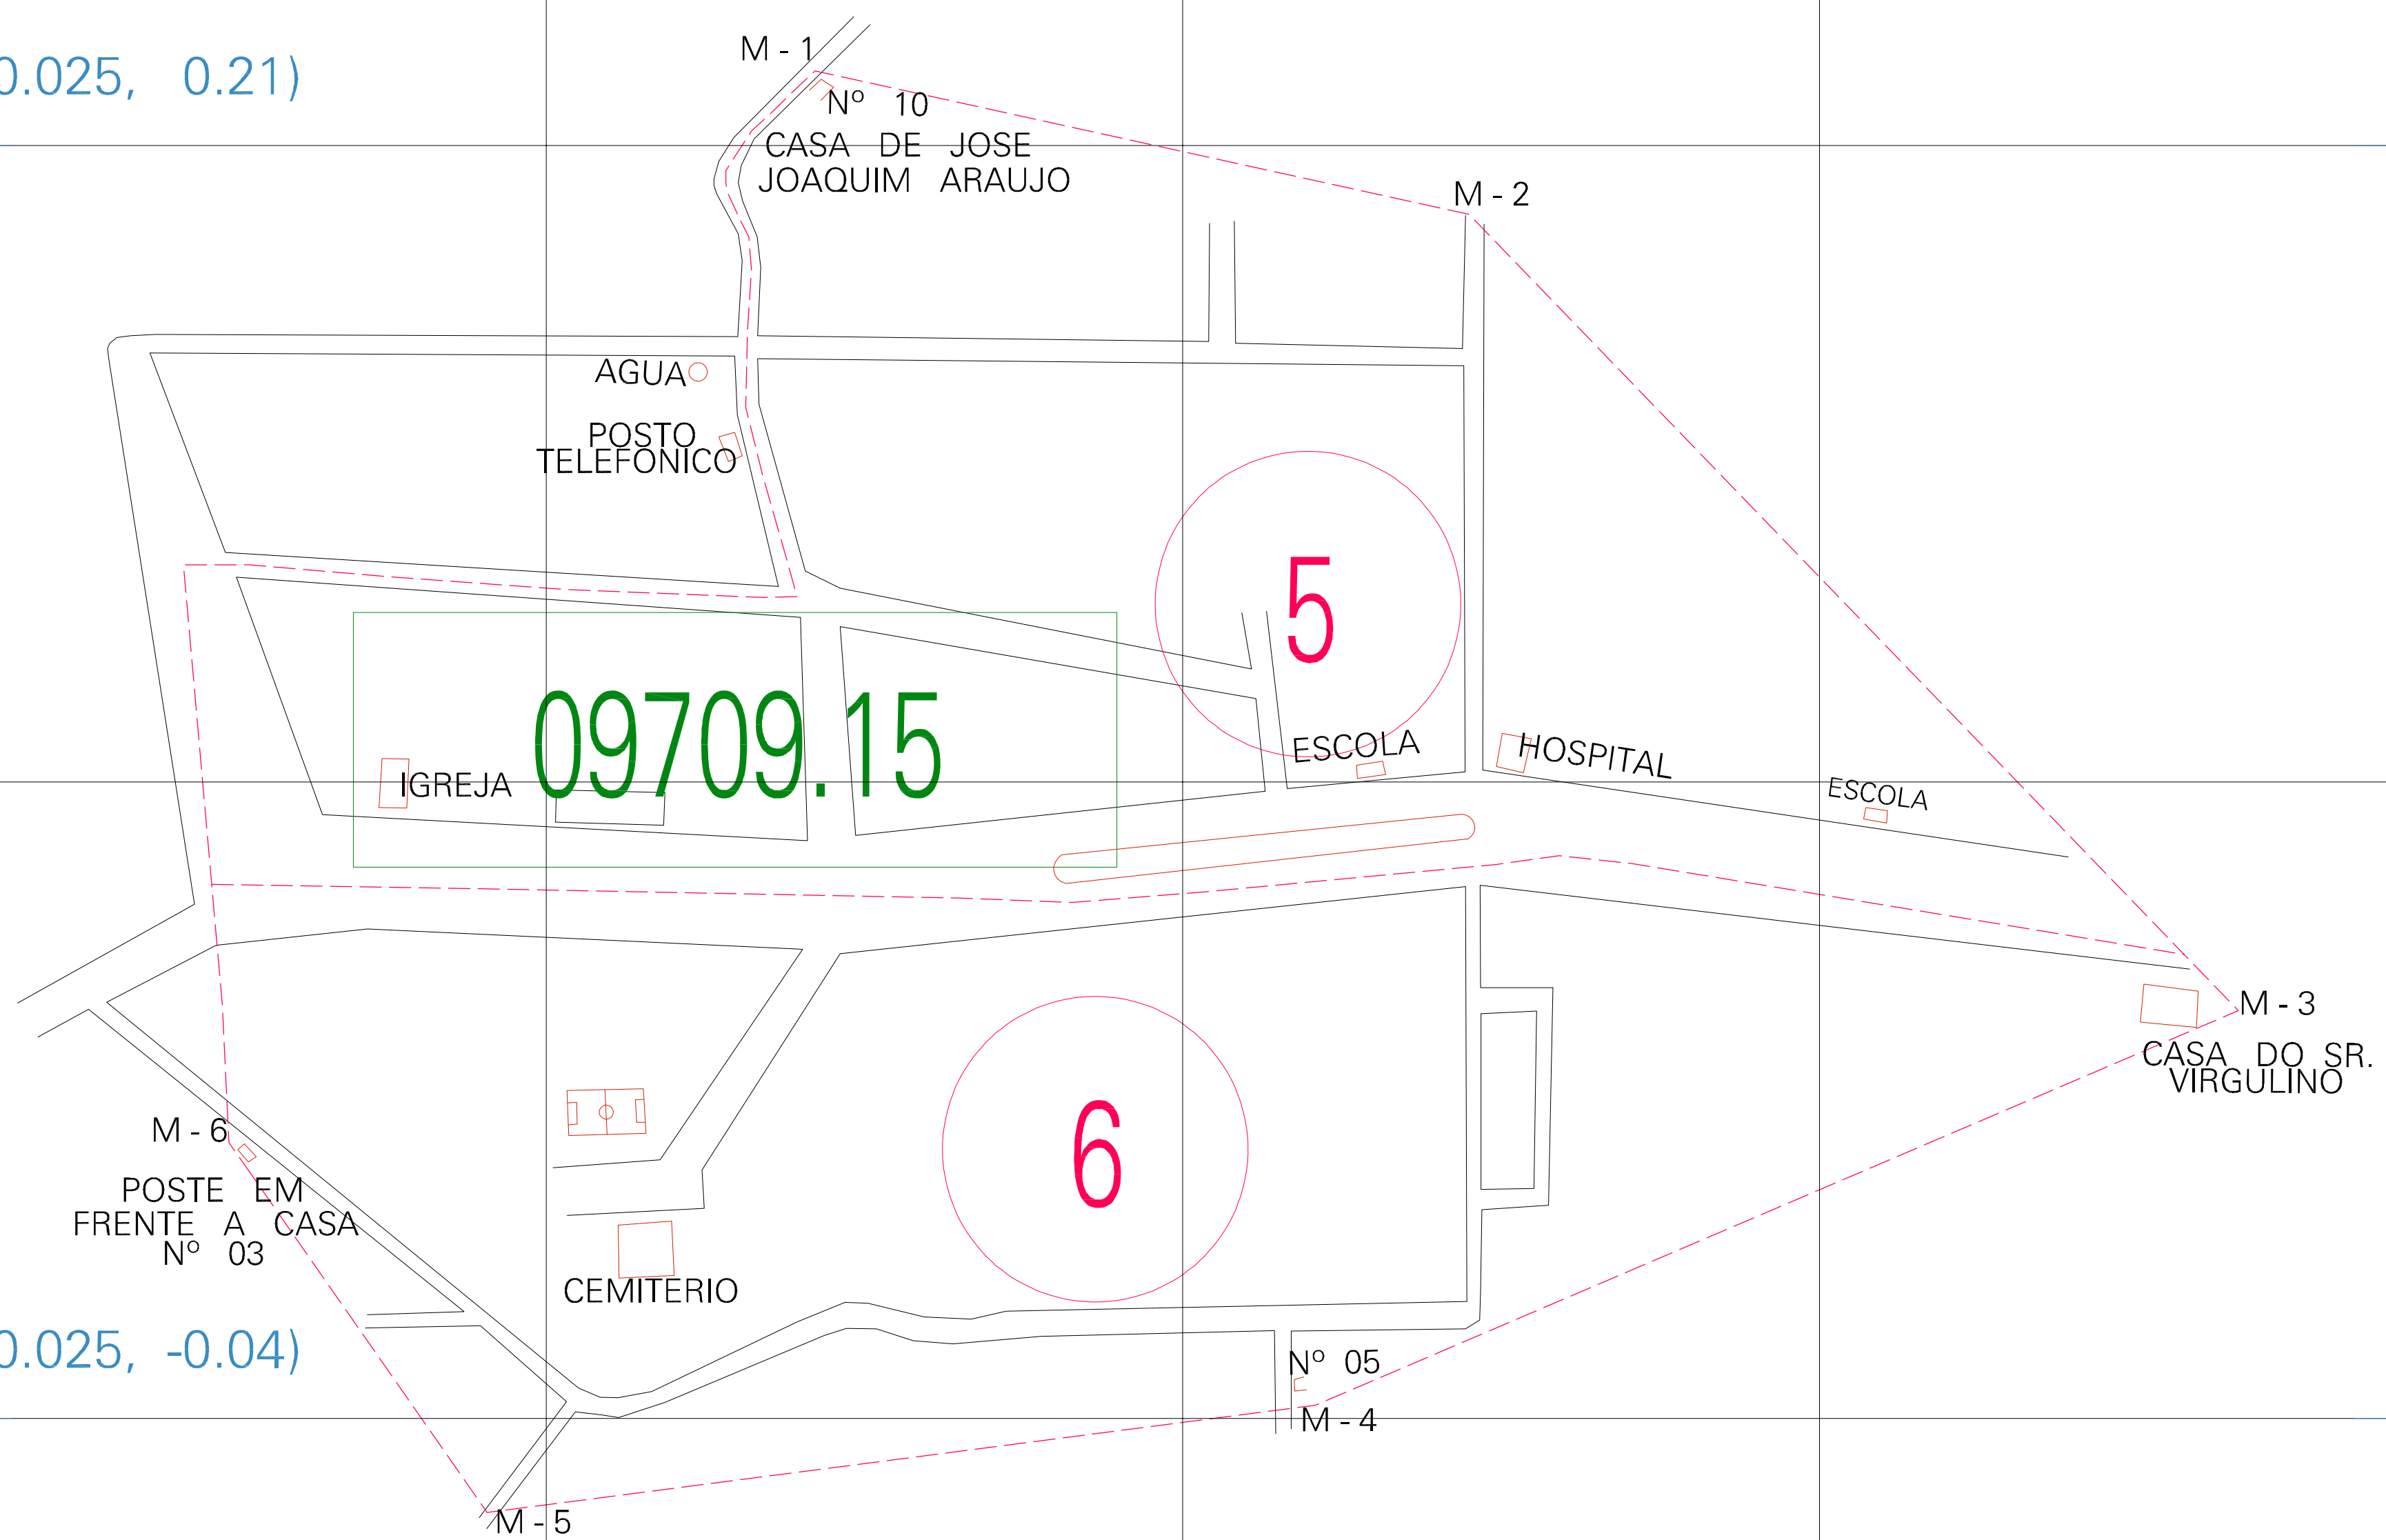

(01, 01) - 26097091500001

(-0.025, 0.21)

(0.475, 0.21)

(-0.025, -0.04)

(0.475, -0.04)

ESTADO DE PERNAMBUCO
 Município: 26.09709
 OROBÓ
 Folha : 01 - 01
 Arquivo: 26097091500001.dgn
 Limites(km): (- 0.15, -0.165) - (0.60, 0.335)

- LEGENDA**
- LIMITES**
- Município ou Perímetro Urbano
 - Distrito
 - Subdistrito, RA, Zona ou similar
 - Bairro ou similar
 - Sector Constituído
- CODIGOS**
- 22306.06 Distrito (cod. do município + cod. do distrito)
 - 06.06 Subdistrito (cod. do distrito + cod. do subdistrito)
 - 003 Bairro (cod. do bairro no município)
 - 25 Sector (número do sector no distrito ou subdistrito)

MAPA URBANO DIGITAL
 FOLHA A1