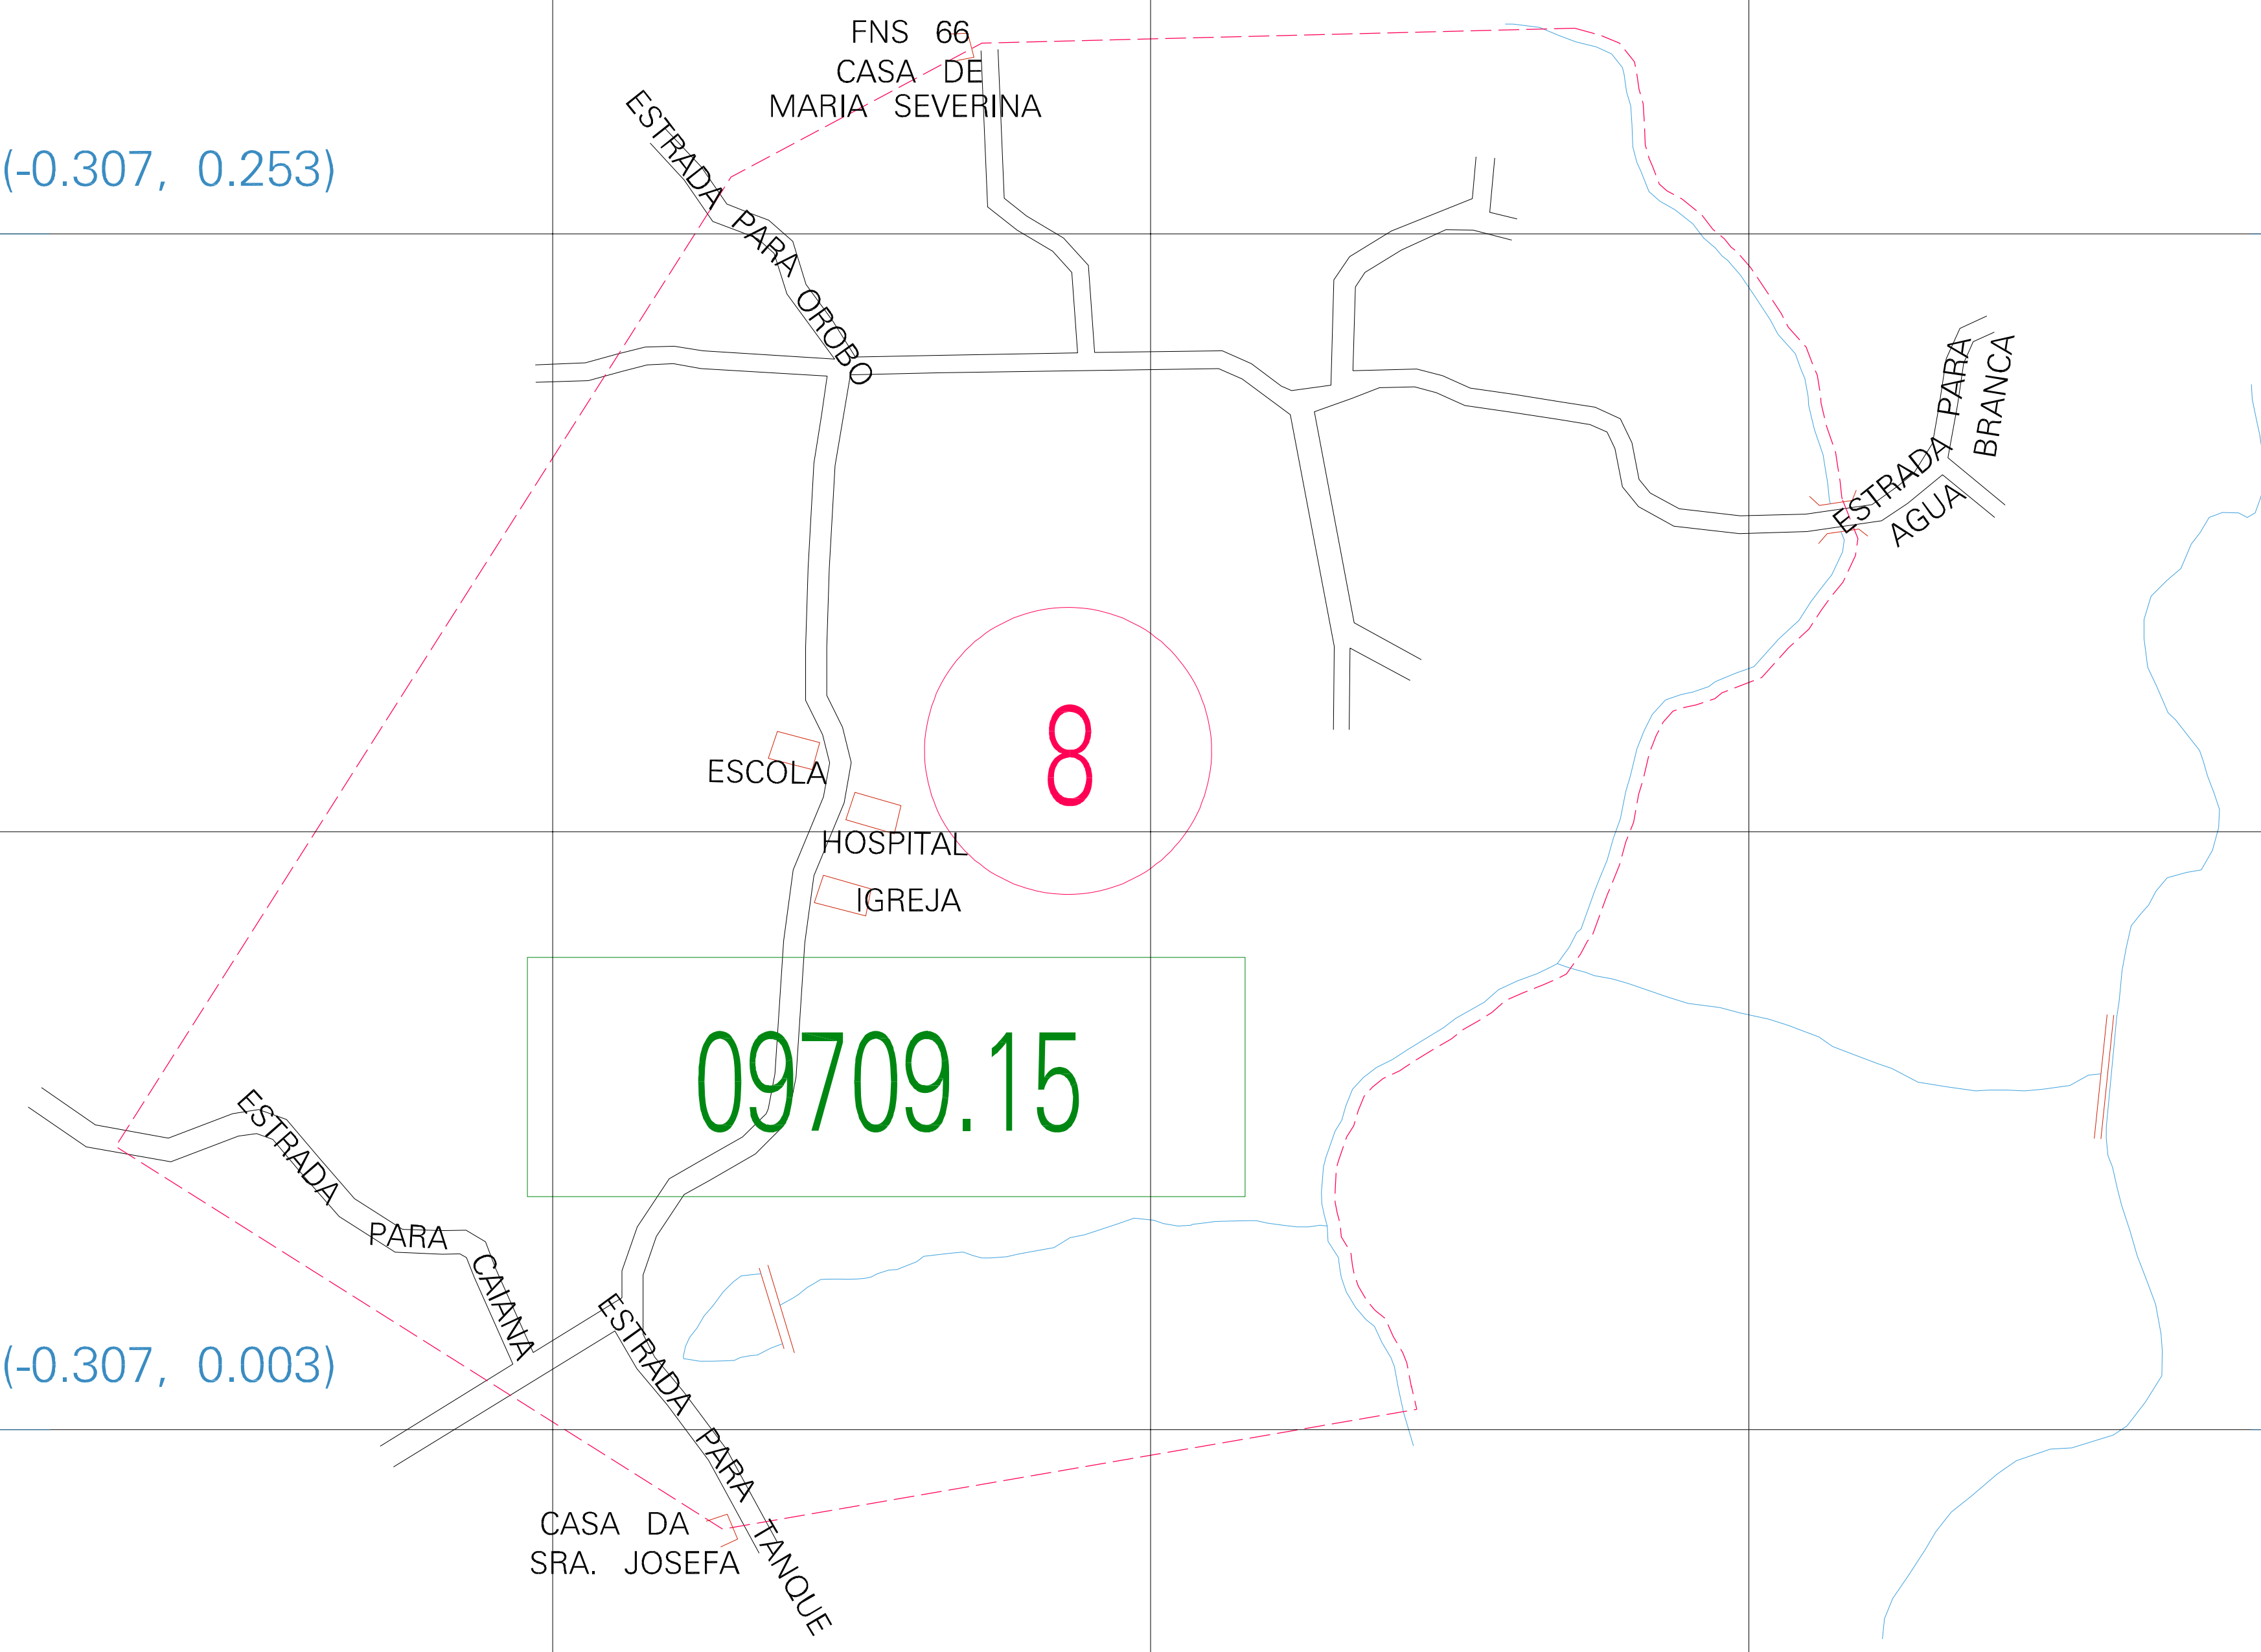

(-0.307, 0.253)

(0.193, 0.253)

(-0.307, 0.003)

(0.193, 0.003)

ESTADO DE PERNAMBUCO
 Município: 26.09709
 OROBÓ
 Folha : 01 - 01

Arquivo: 26097091500003.dgn
 Limites(km): (-0.432, -0.122) - (0.318, 0.378)

- LEGENDA**
- LIMITES**
- Município ou Perímetro Urbano
 - Distrito
 - Subdistrito, RA, Zona ou similar
 - Bairro ou similar
 - - - Setor Constituinte
- CODIGOS**
- 22306.06 Distrito (cod. do município + cod. do distrito)
 - 06.06 Subdistrito (cod. do distrito + cod. do subdistrito)
 - 003 Bairro (cod. do bairro no município)
 - 25 Setor (número do setor no distrito ou subdistrito)

MAPA URBANO DIGITAL
 FOLHA A1