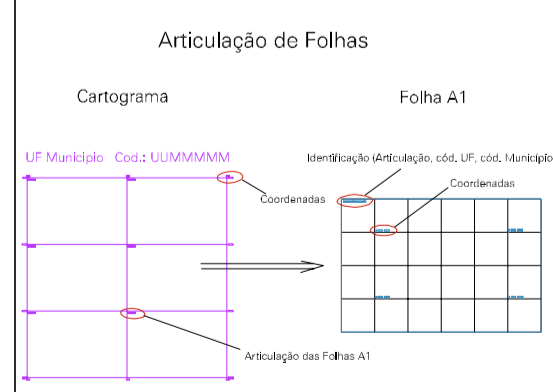

(433.536, 9047.827)

(434.536, 9047.827)

(433.536, 9047.327)

(434.536, 9047.327)

ESTADO DE PERNAMBUCO
 Município: 26.09808
 OROCO
 Folha : 01 - 01

Arquivo: 2609808.dgn
 Limites(km): (433.286, 9047.077) - (434.786, 9048.077)

- LEGENDA**
- LIMITES**
- Município ou Perimetro Urbano
 - Distrito
 - Subdistrito, RA, Zona ou similar
 - Bairro ou similar
 - Sector Censitário
- CODIGOS**
- 22306.05 Distrito (cod. do município + cod. do distrito)
 - 05.06 Subdistrito (cod. do distrito + cod. do subdistrito)
 - 003 Bairro (cod. do bairro no município)
 - 25 Sector (número do sector no distrito ou subdistrito)