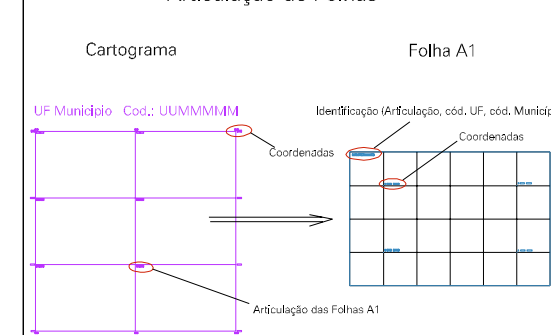

BR-316

FAZENDA SEPRINHA

ALBB

RODONIZADO
CALCINACAO DE GESSO

ESTADO DE PERNAMBUCO
Município: 26.09907
OURICURI
Folha : 01 - 01

Arquivo: 2609907.dgn
Limites(km): (376.851, 9129,719) - (380.851, 9132,719)

LEGENDA

LIMITES

- Município ou Perímetro Urbano
- Distrito
- Subdistrito, RA, Zona ou similar
- Bairro ou similar
- Sector Censitário

CODIGOS

- 22306.05 Distrito (cod. do município + cod. do distrito)
- 05.06 Subdistrito (cod. do distrito + cod. do subdistrito)
- 003 Bairro (cod. do bairro no município)
- 25 Sector (número do setor no distrito ou subdistrito)

Articulação de Folhas

MAPA URBANO DIGITAL
FOLHA A1