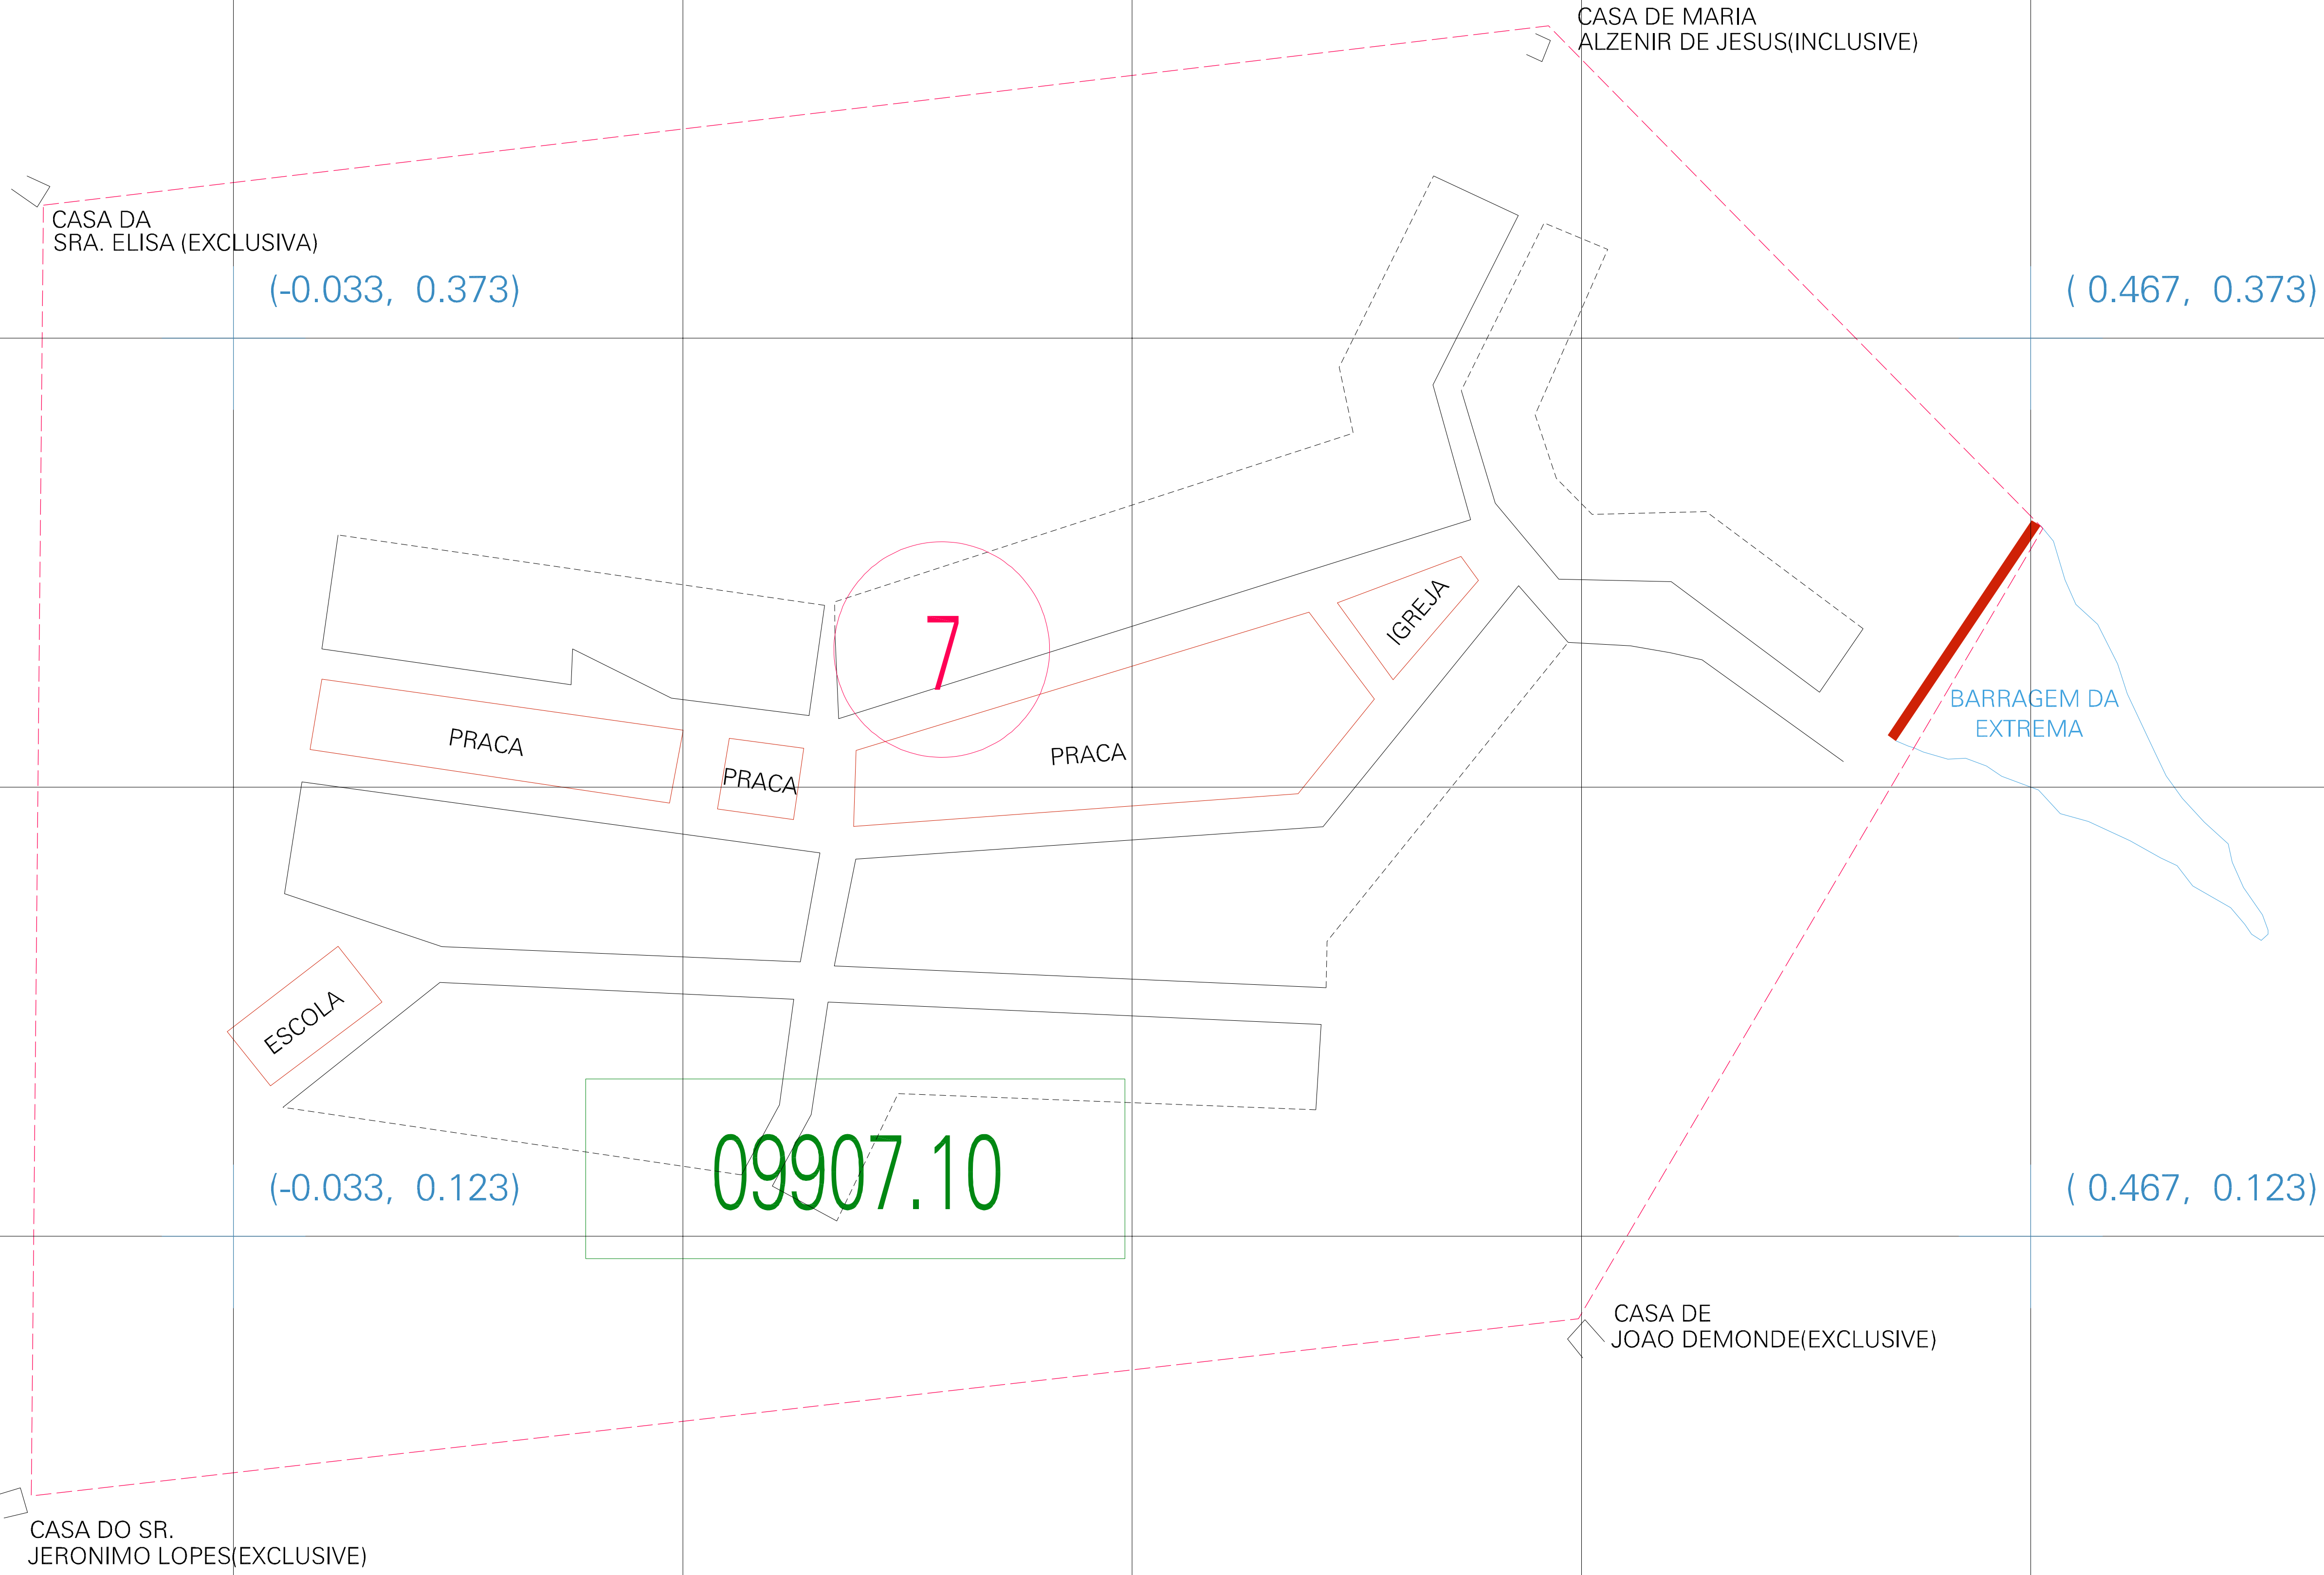

(01, 01) - 2609907100000011

ESTADO DE PERNAMBUCO  
 Município: 26.09907  
 OURICURI  
 Folha : 01 - 01

Arquivo: 26099071000011.dgn  
 Limites(km): (-0.158, -0.002) - (0.592, 0.498)

- LEGENDA**
- LIMITES**
- Município ou Perímetro Urbano
  - Distrito
  - Subdistrito, RA, Zona ou similar
  - Bairro ou similar
  - Sector Censitário
- CODIGOS**
- 22306.06 Distrito (cod. do município + cod. do distrito)
  - 06.06 Subdistrito (cod. do distrito + cod. do subdistrito)
  - 003 Bairro (cod. do bairro no município)
  - 25 Sector (número do setor no distrito ou subdistrito)

MAPA URBANO DIGITAL  
 FOLHA A1