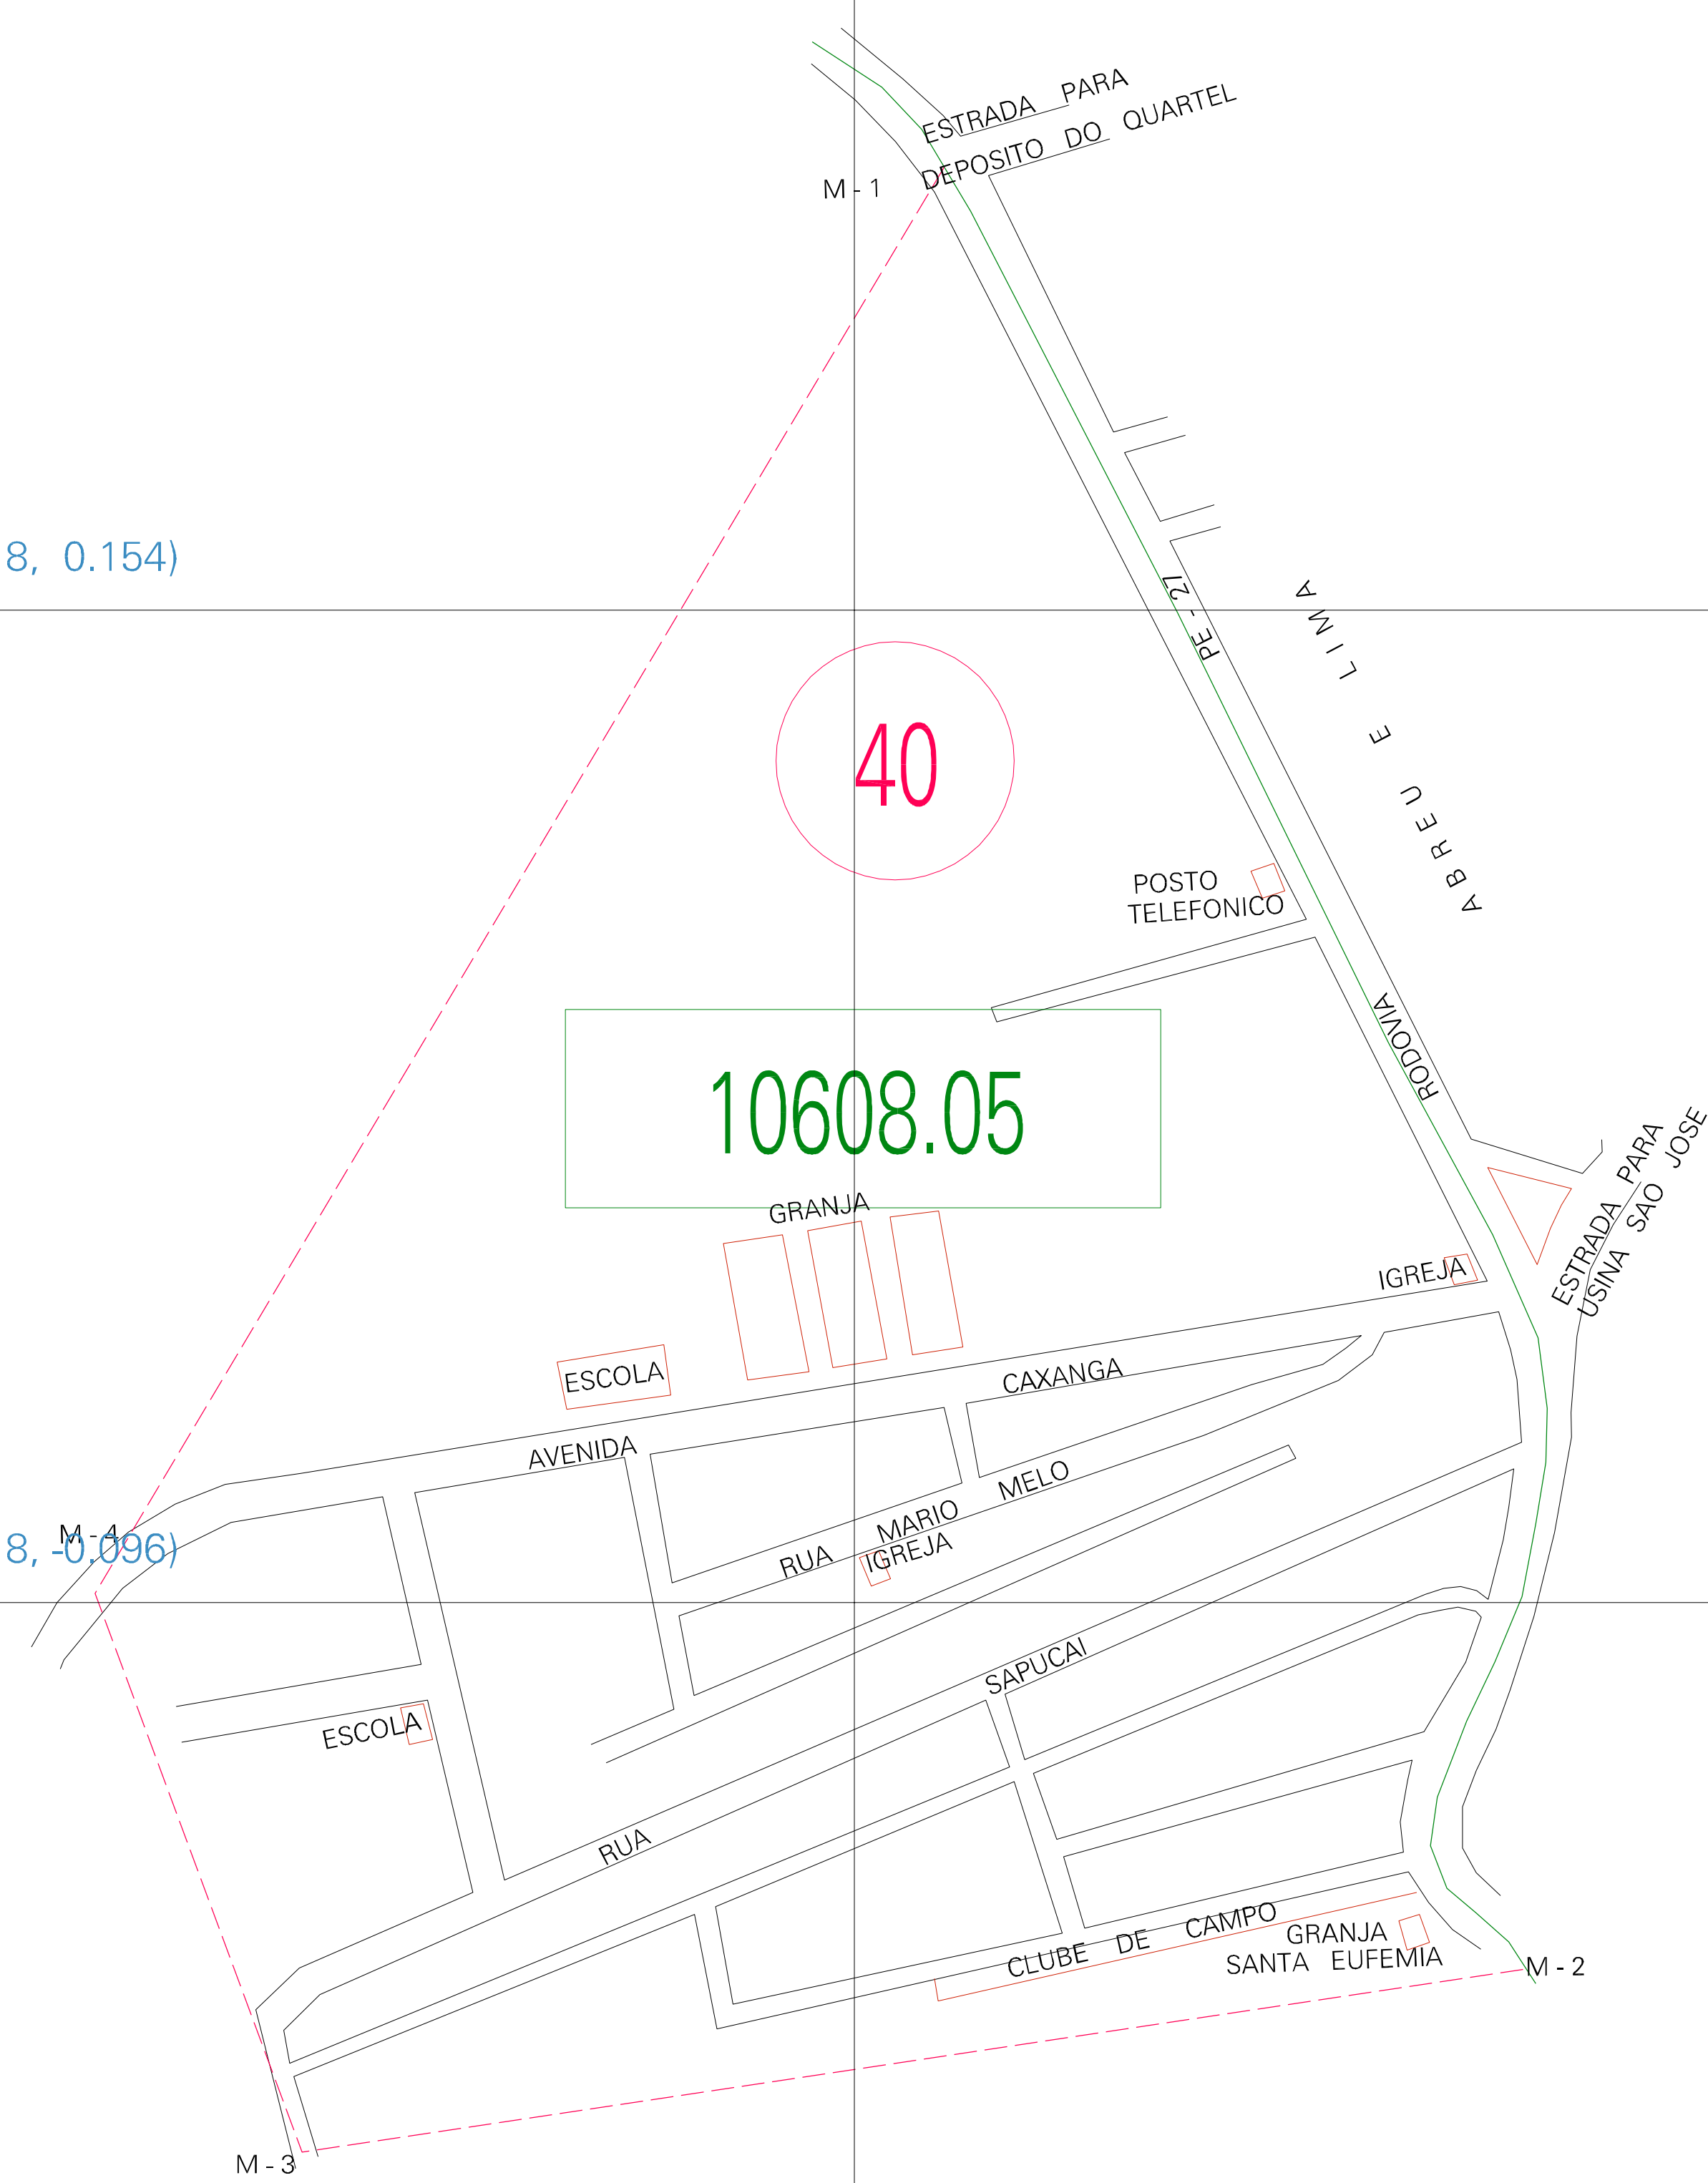

(-0.218, 0.154)

(0.282, 0.154)

(-0.218, -0.096)

(0.282, -0.096)

ESTADO DE PERNAMBUCO
 Município: 26.10608
 PAUDALHO
 Folha : 01 - 01

Arquivo: 261060800002.dgn
 Limites(km): (-0.468, -0.346) - (0.532, 0.404)

- LEGENDA**
- LIMITES**
- Município ou Perímetro Urbano
 - Distrito
 - Subdistrito, RA, Zona ou similar
 - Bairro ou similar
 - Sector Censitário
- CODIGOS**
- 22306.05 Distrito (cod. do município + cod. do distrito)
 - 06.06 Subdistrito (cod. do distrito + cod. do subdistrito)
 - 003 Bairro (cod. do bairro no município)
 - 25 Sector (número do sector no distrito ou subdistrito)