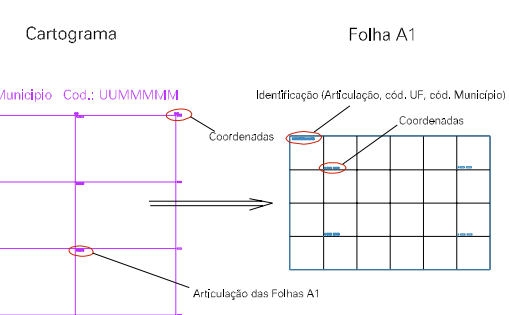

(254.569, 9133,47)

(256,649, 9133,47)

(254.569, 9132,47)

(256,649, 9132,47)

ESTADO DE PERNAMBUCO

Município: 26.10608

PAUDALHO

Folha : 01 - 01

Arquivo: 2610608.dgn

LEGENDA

LIMITES

- Município ou Perímetro Urbano
- Distrito
- Subdistrito, RA, Zona ou similar
- Bairro ou similar
- Setor Censitário

CODIGOS

- 22306.05 Distrito (cod. do município + cod. do distrito)
- 05.06 Subdistrito (cod. do distrito + cod. do subdistrito)
- 003 Bairro (cod. do bairro no município)
- 26 Setor (número do setor no distrito ou subdistrito)

Articulação de Folhas

MAPA URBANO DIGITAL
FOLHA A1