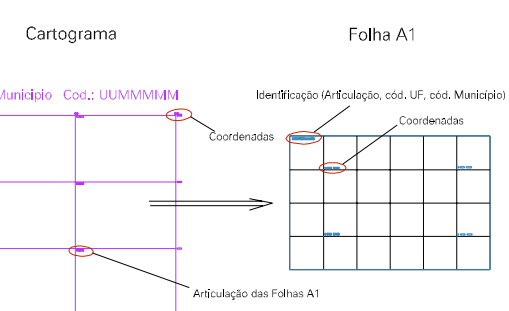

(269.569, 9133.47)

(269.569, 9133.47)

(269.569, 9132.47)

(269.569, 9132.47)

ESTADO DE PERNAMBUCO

Município: 26.10608

PAUDALHO

Folha : 01 - 04

Arquivo: 2610608.dgn

LEGENDA

LIMITES

- Município ou Perímetro Urbano
- Distrito
- Subdistrito, RA, Zona ou similar
- Bairro ou similar
- Setor Censitário

CODIGOS

- 22306.05 Distrito (cod. do município + cod. do distrito)
- 05.06 Subdistrito (cod. do distrito + cod. do subdistrito)
- 003 Bairro (cod. do bairro no município)
- 25 Setor (número do setor no distrito ou subdistrito)

Articulação de Folhas

MAPA URBANO DIGITAL
FOLHA A1