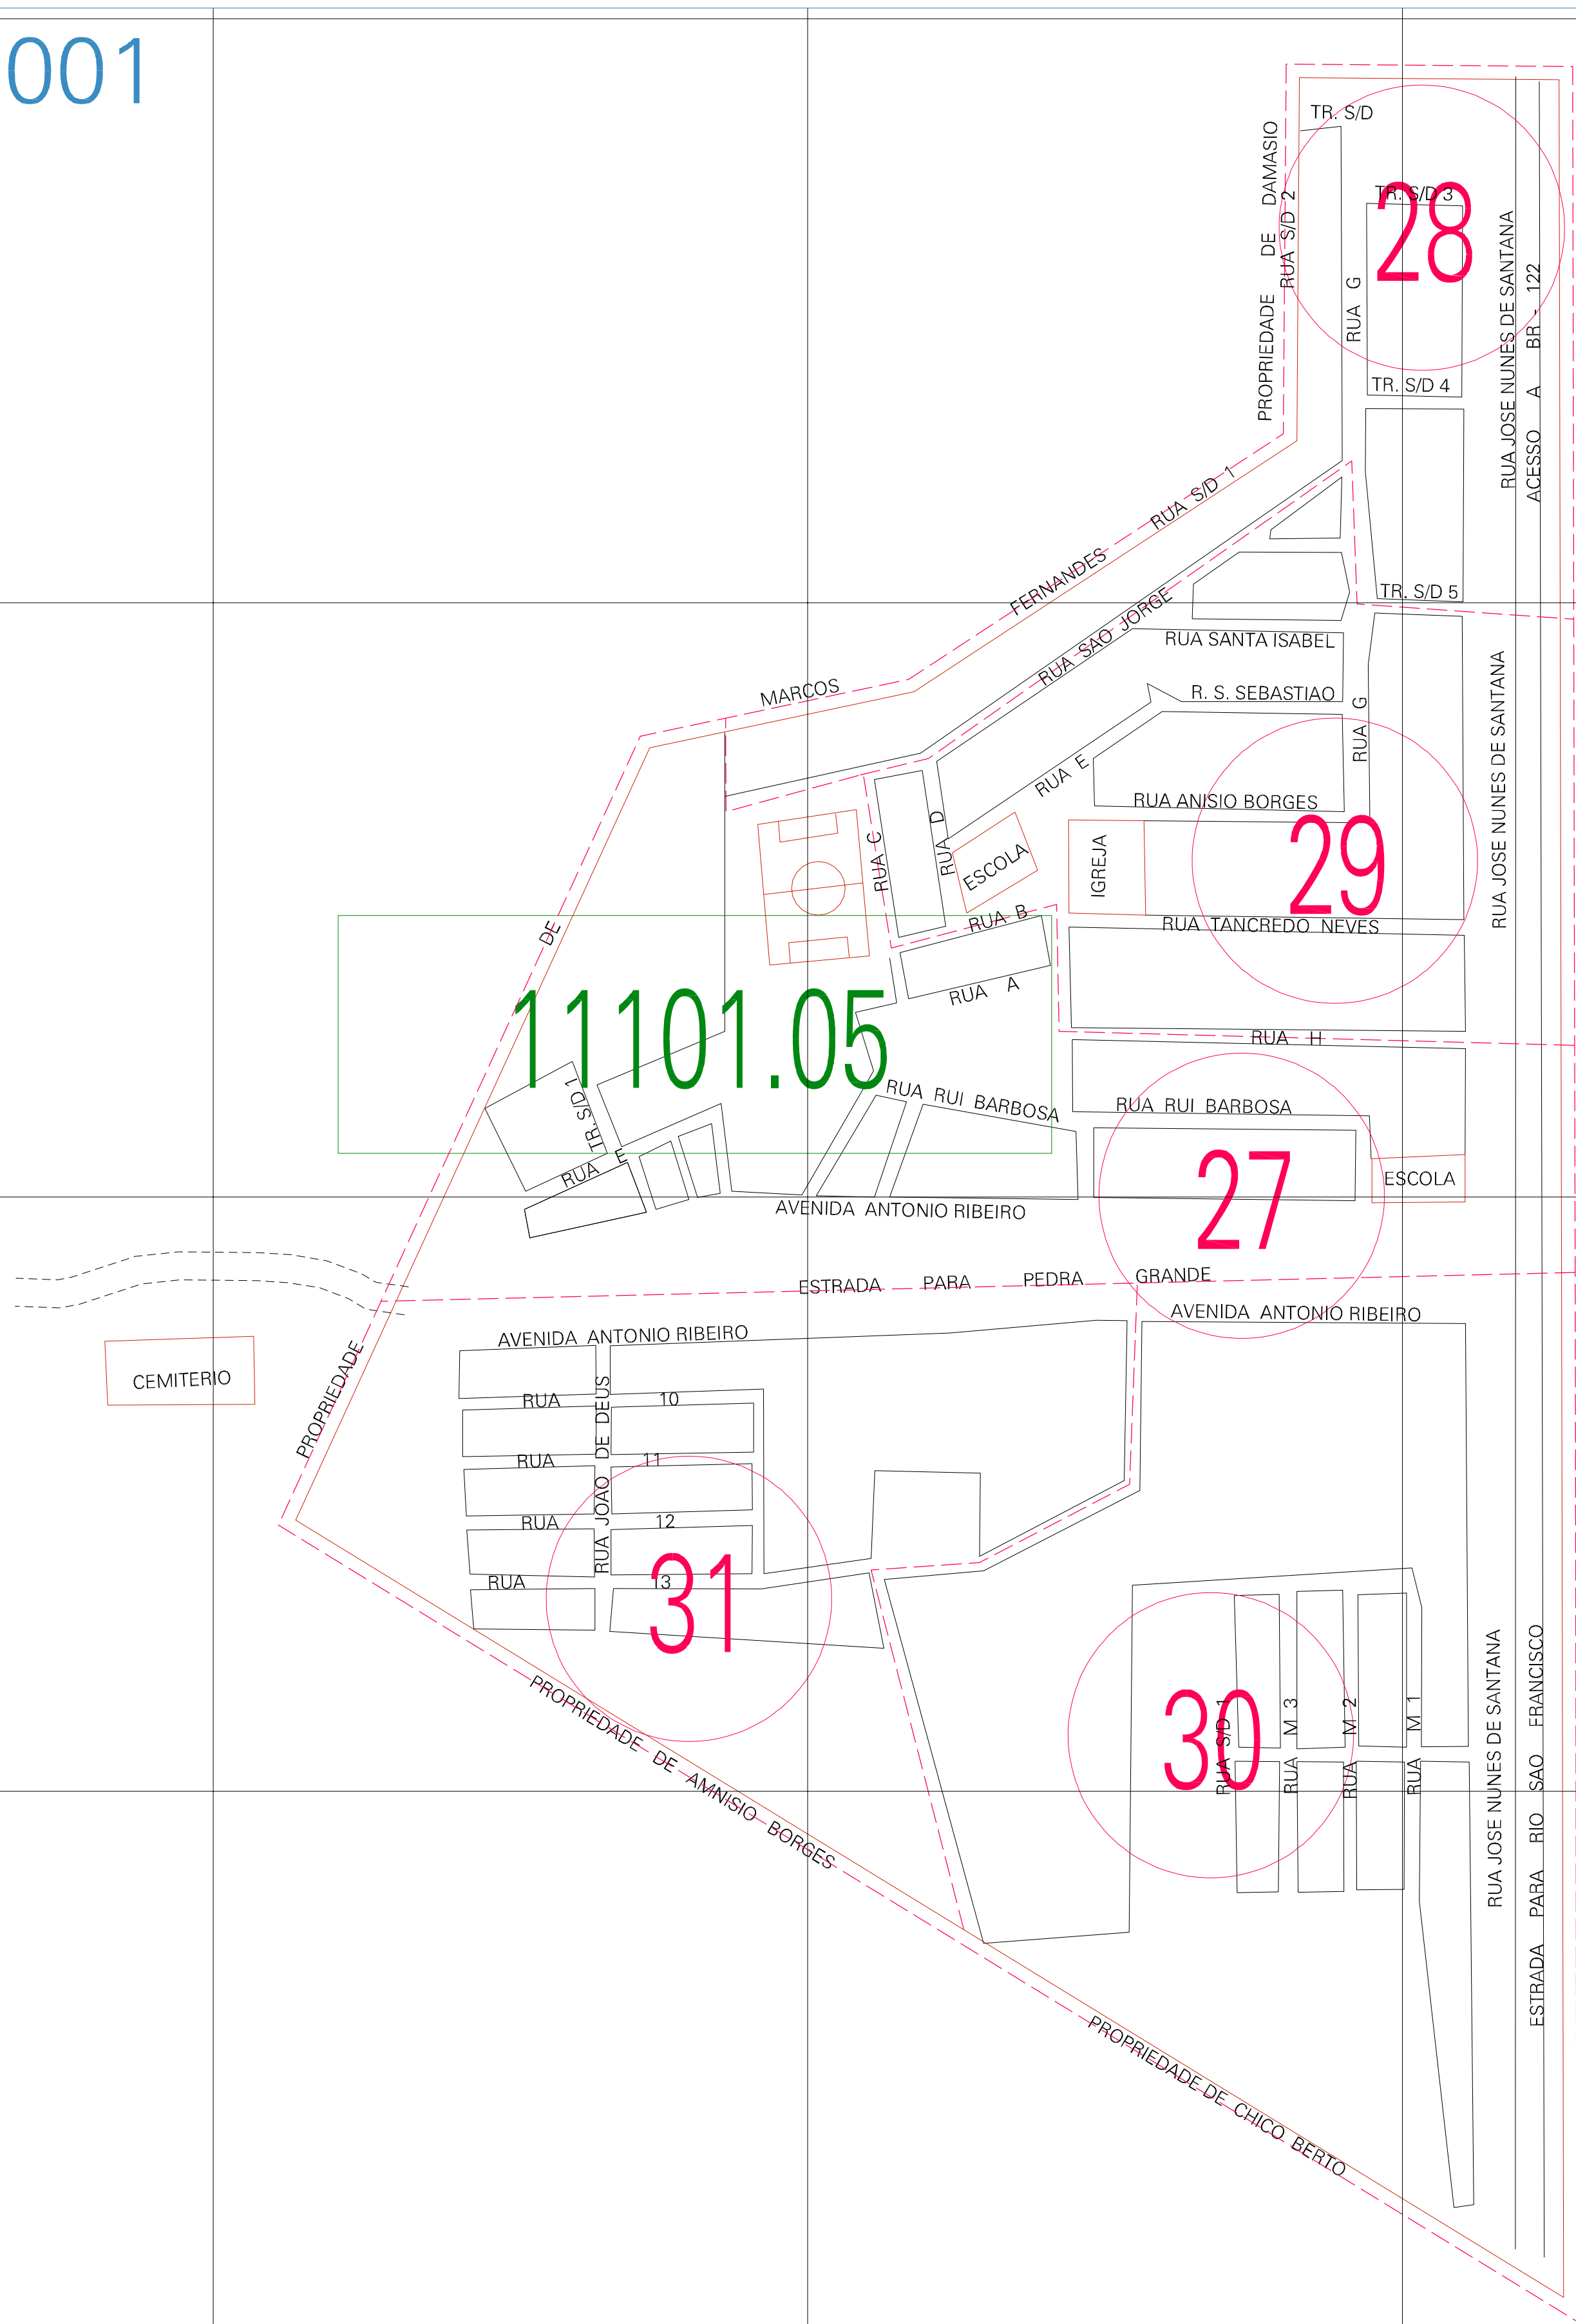

(01, 01) - 26111010500001

(-0.281, 0.149)

( 0.219, 0.149)

(-0.281, -0.101)

( 0.219, -0.101)

ESTADO DE PERNAMBUCO  
 Municipio: 26.11101  
 PETROLINA  
 Folha : 01 - 01

Arquivo: 261110100001.dgn  
 Limites(km): (-0.406, -0.226) - (0.344, 0.274)

- LEGENDA**
- LIMITES**
- Município ou Perímetro Urbano
  - Distrito
  - Subdistrito, RA, Zona ou similar
  - Bairro ou similar
  - Sector Censitário
- CODIGOS**
- 22306.05 Distrito (cod. do município + cod. do distrito)
  - 05.06 Subdistrito (cod. do distrito + cod. do subdistrito)
  - 003 Bairro (cod. do bairro no município)
  - 25 Sector (número do sector no distrito ou subdistrito)

MAPA URBANO DIGITAL  
 FOLHA A1