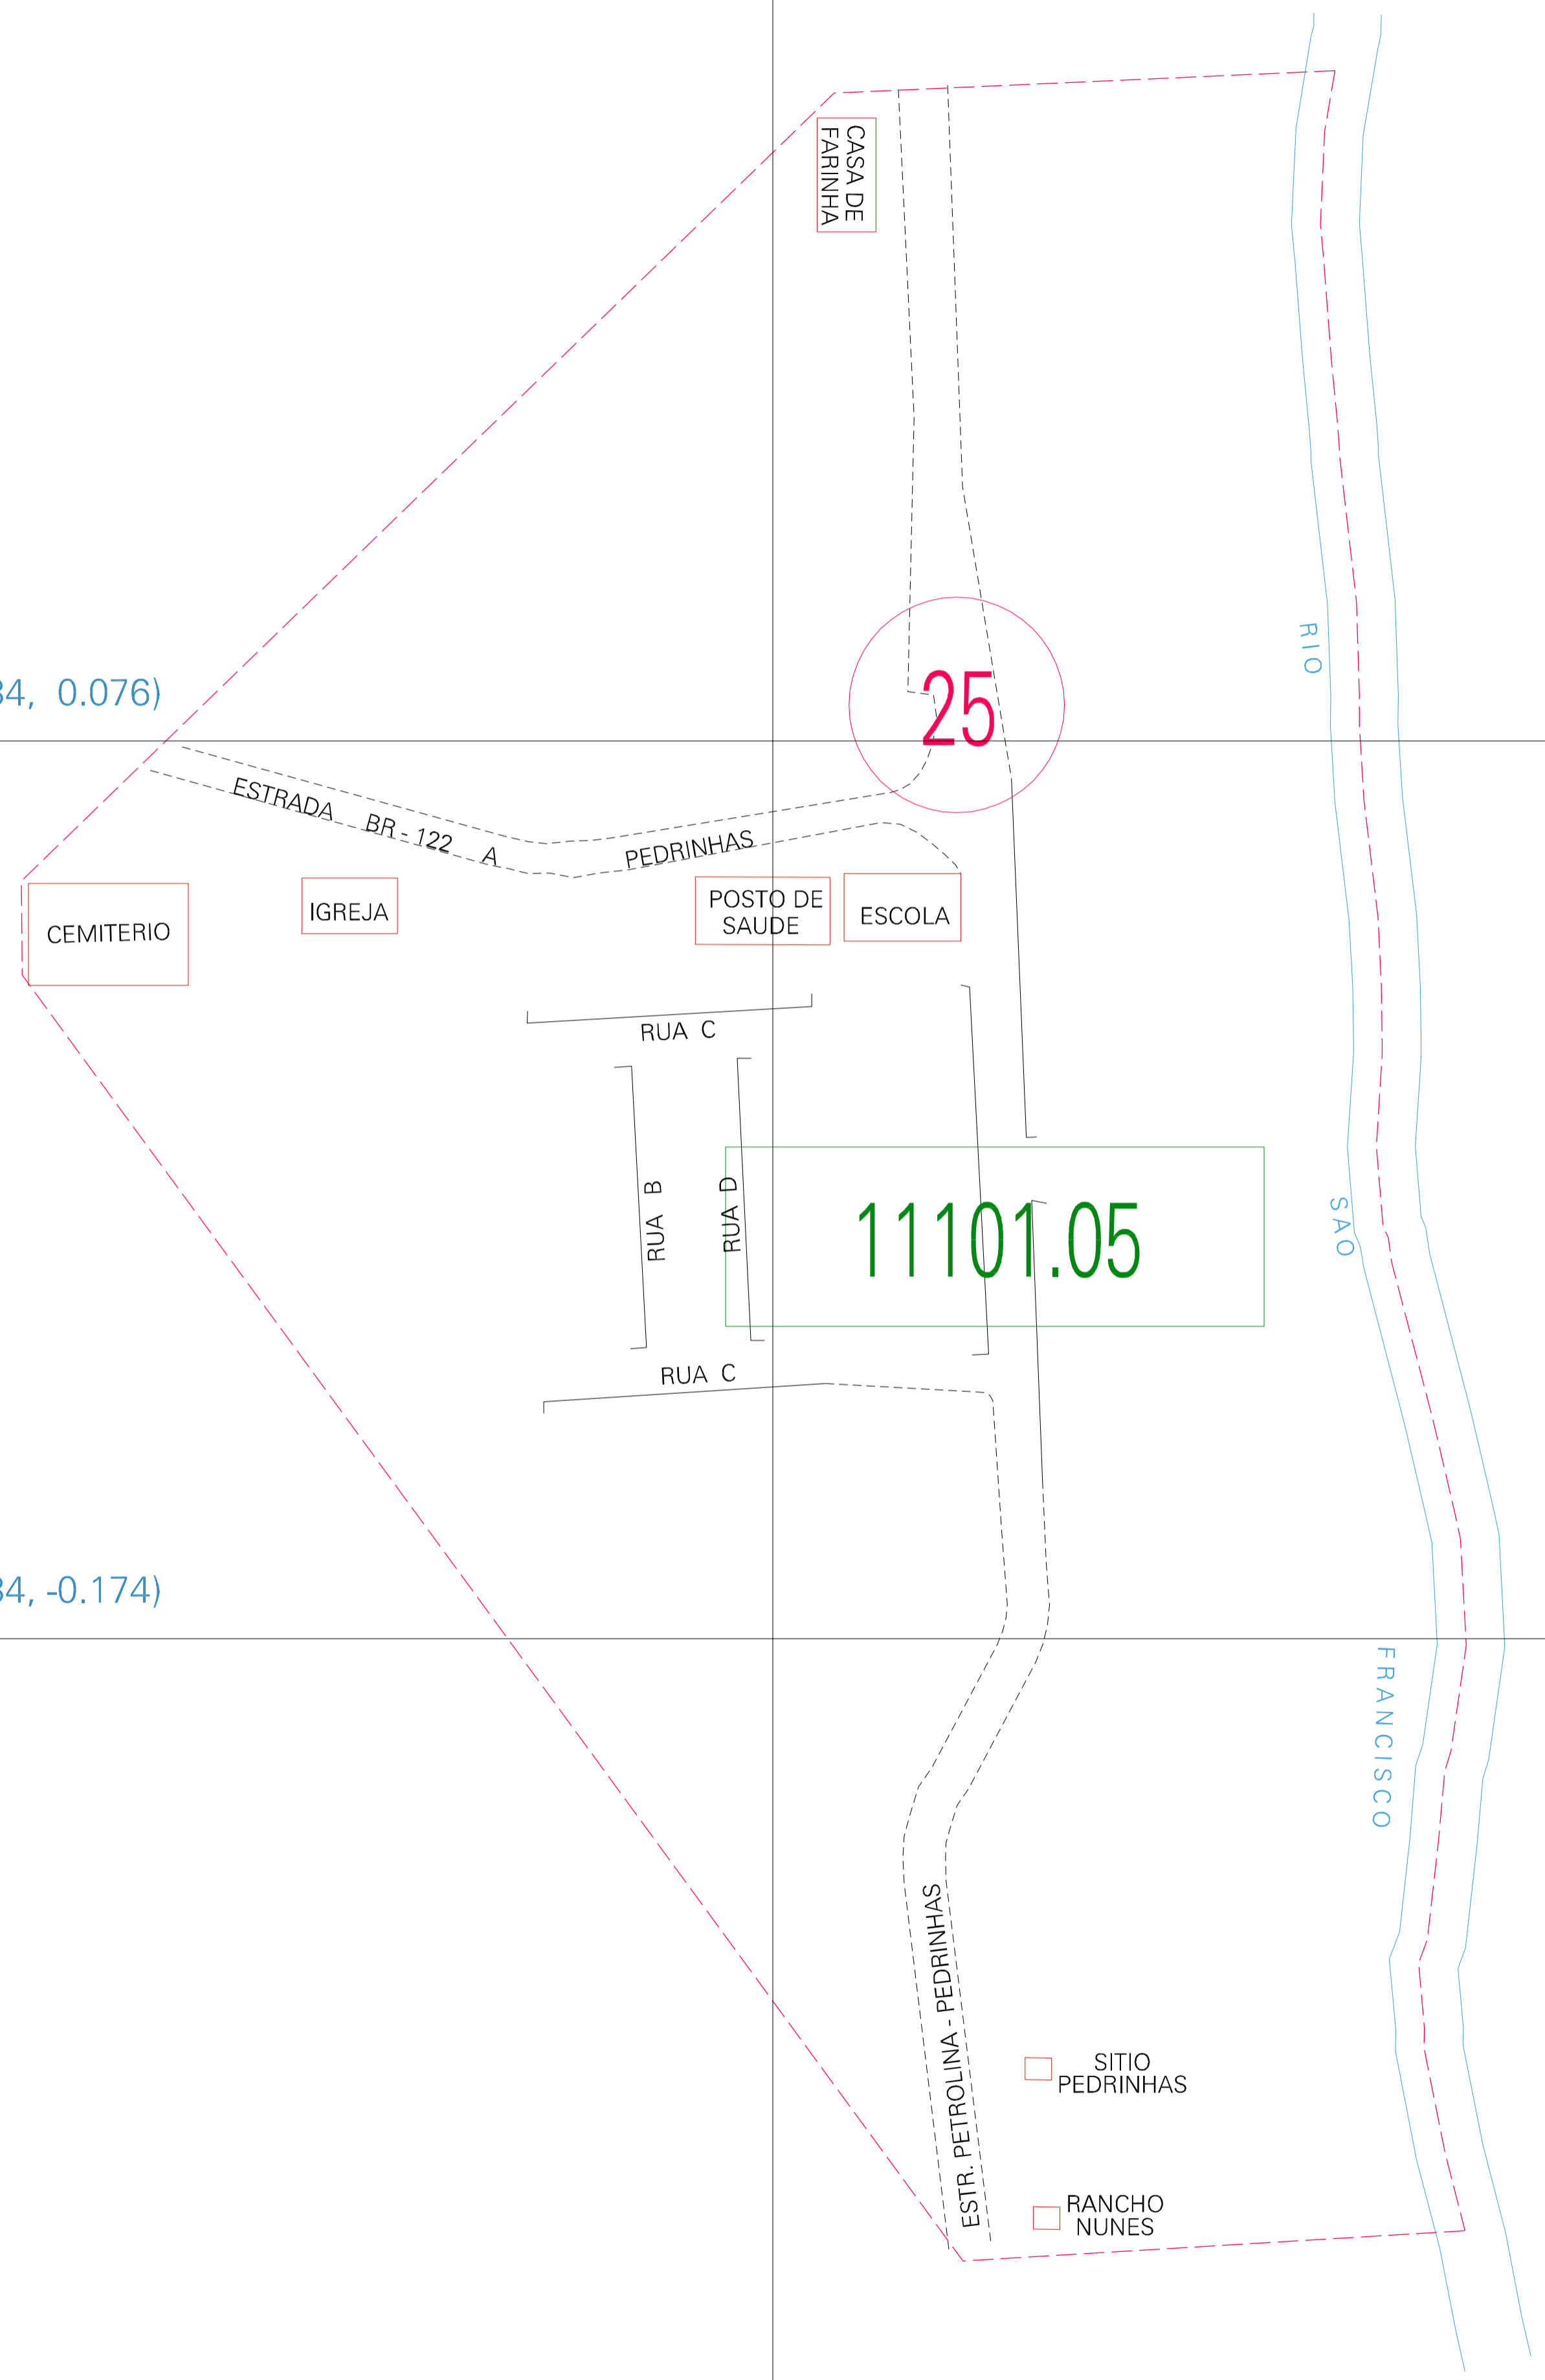

(-0.034, 0.076)

(0.466, 0.076)

(-0.034, -0.174)

(0.466, -0.174)

ESTADO DE PERNAMBUCO
 Município: 26.11101
 PETROLINA
 Folha : 01 - 01
 Arquivo: 261110100004.dgn
 Limites km: (-0.284, -0.424) - (0.716, 0.326)

- LEGENDA**
- LIMITES**
- Município ou Perímetro Urbano
 - Distrito
 - Subdistrito, RA, Zona ou similar
 - Bairro ou similar
 - Sector Censitário
- CODIGOS**
- 22306.05 Distrito (cod. do município + cod. do distrito)
 - 06.06 Subdistrito (cod. do distrito + cod. do subdistrito)
 - 003 Bairro (cod. do bairro no município)
 - 25 Sector (número do sector no distrito ou subdistrito)