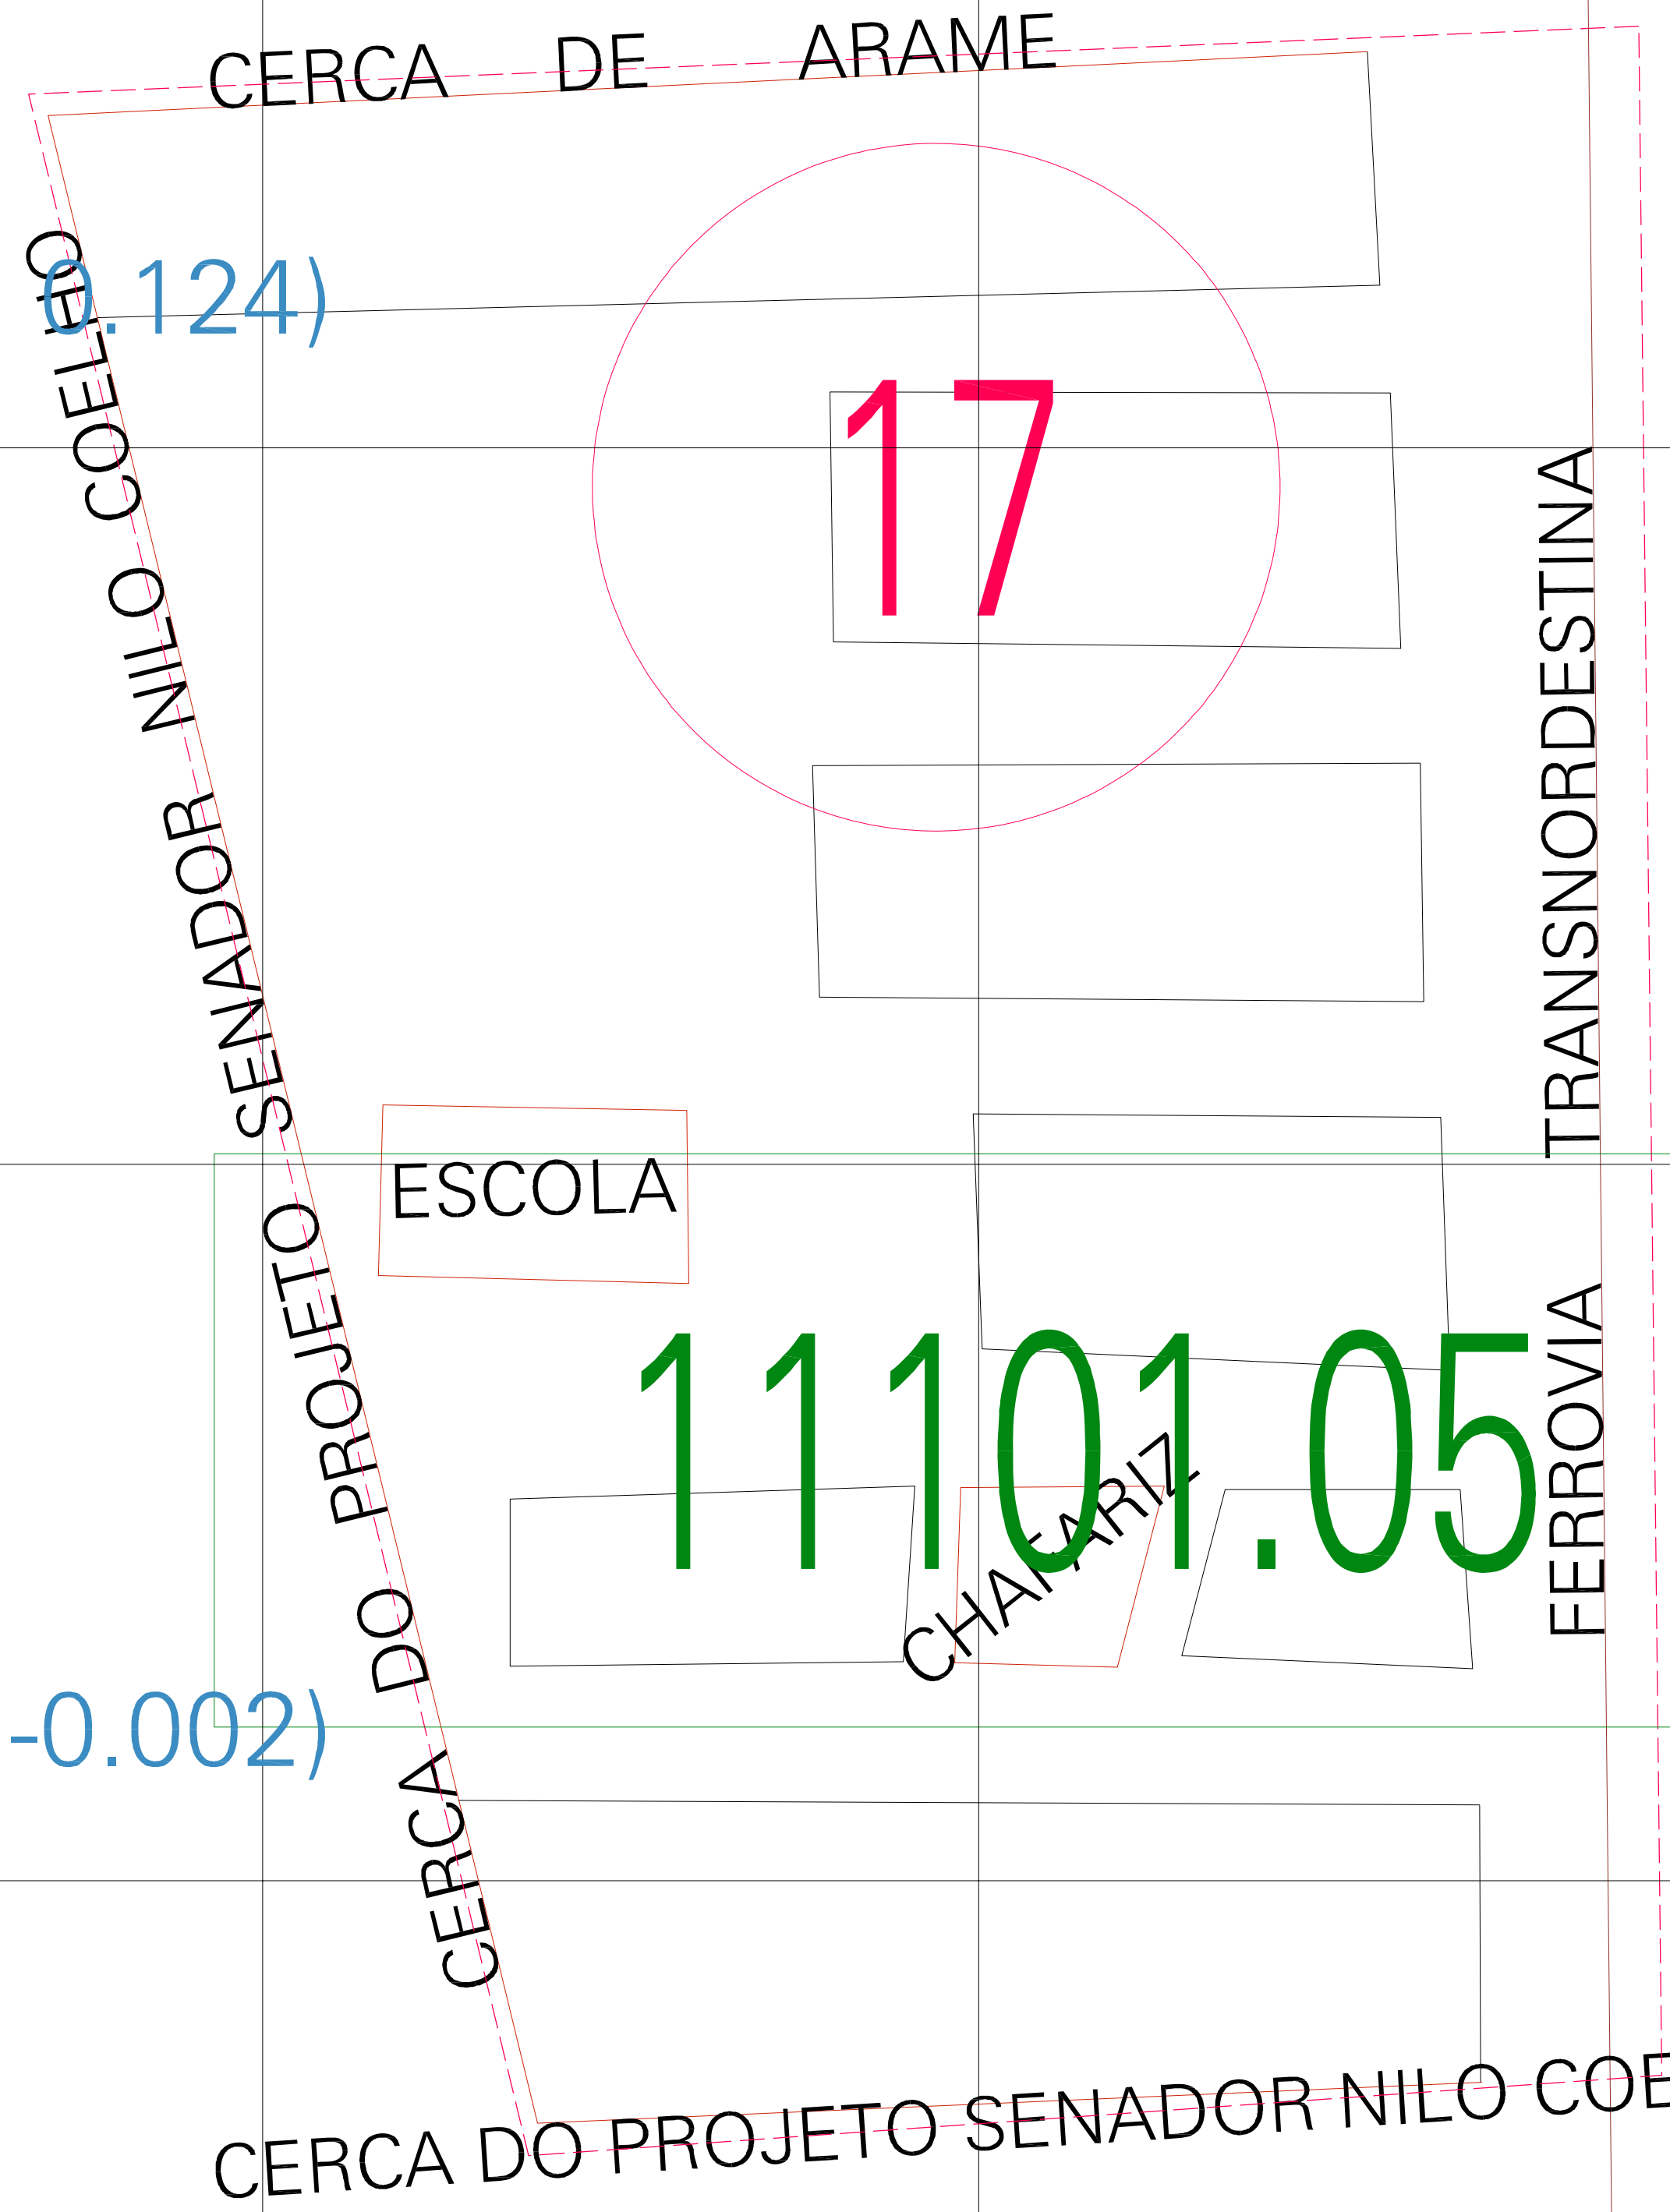

(01, 01) - 26111010500040

( -0.05, 0.124)

( 0.2, 0.124)

( -0.05, -0.002)

( 0.2, -0.002)

ESTADO DE PERNAMBUCO  
 Município: 26.11101  
 PETROLINA  
 Folha : 01 - 01

Arquivo: 261110100040.dgn  
 Limites(km): (-0.113, -0.064) - (0.263, 0.188)

- LEGENDA
- LIMITES
- Município ou Perímetro Urbano
  - Distrito
  - Subdistrito, RA, Zona ou similar
  - Bairro ou similar
  - Sector Censitário
- CODIGOS
- 22306.05 Distrito (cod. do município + cod. do distrito)
  - 05.06 Subdistrito (cod. do distrito + cod. do subdistrito)
  - 003 Bairro (cod. do bairro no município)
  - 25 Sector (número do sector no distrito ou subdistrito)

MAPA URBANO DIGITAL  
 FOLHA A1