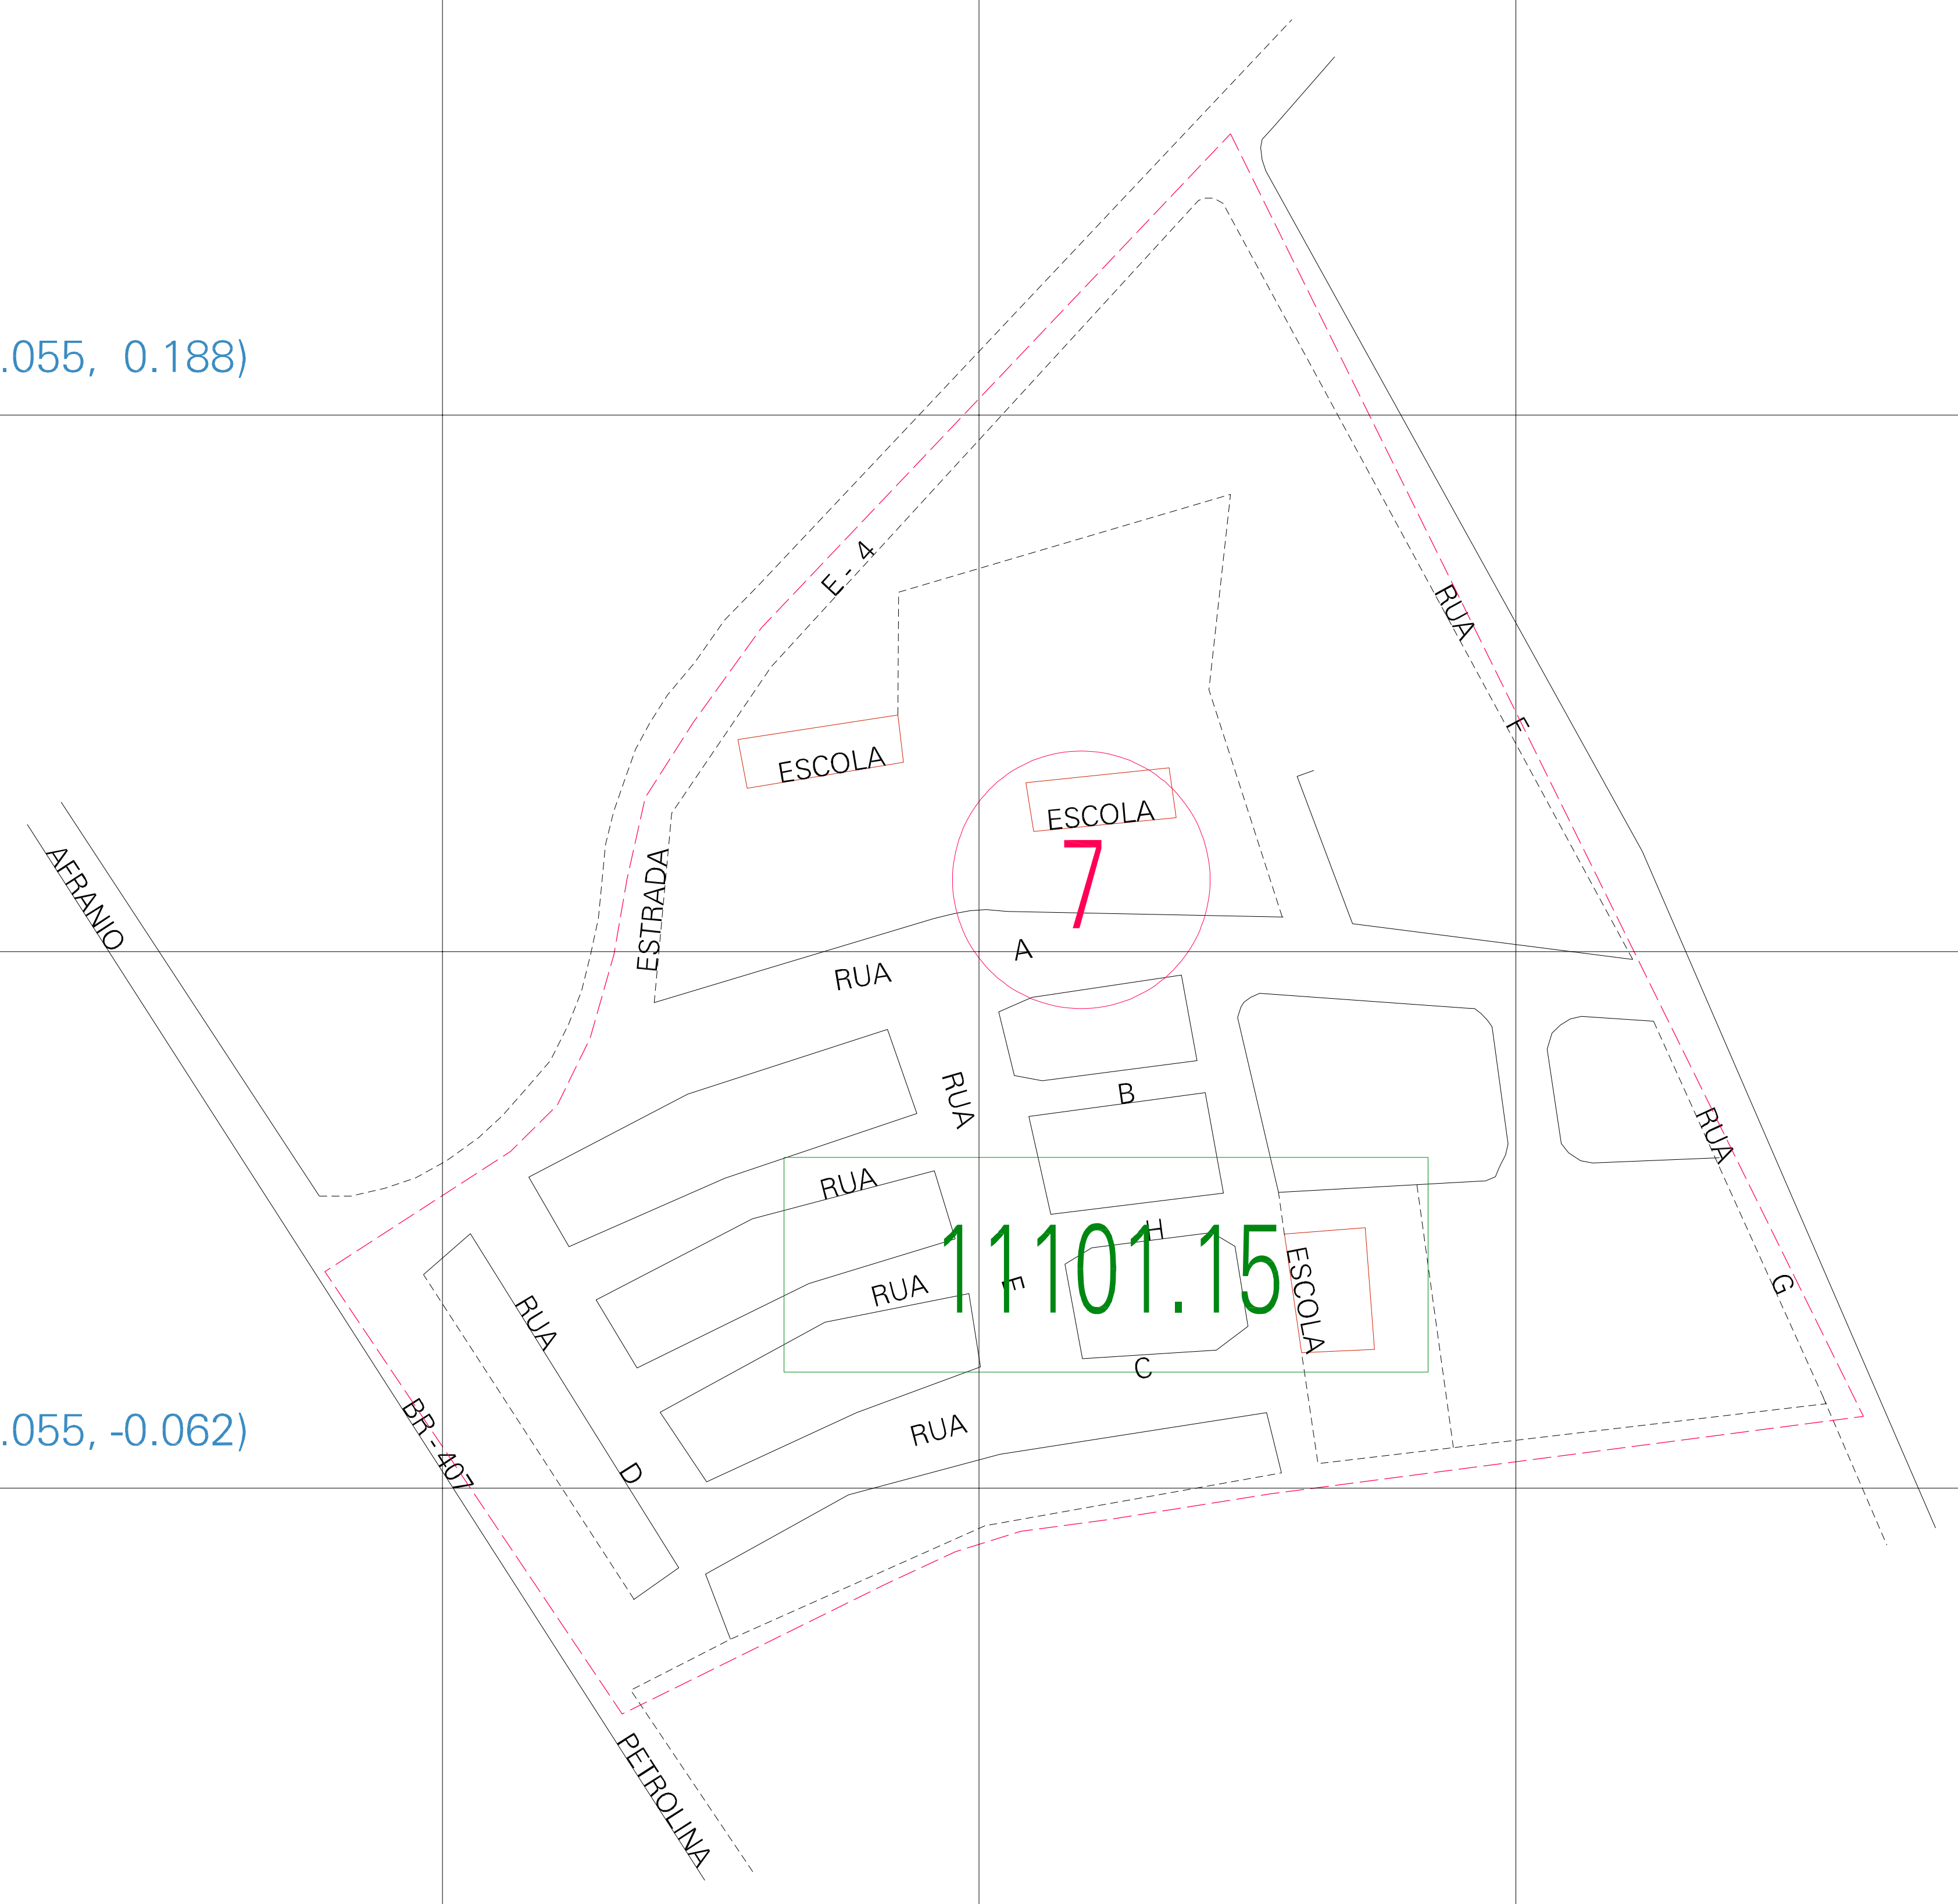

(01, 01) - 26111011500009

(-0.055, 0.188)

(0.445, 0.188)

(-0.055, -0.062)

(0.445, -0.062)

ESTADO DE PERNAMBUCO
 Município: 26.11101
 PETROLINA
 Folha : 01 - 01

Arquivo: 26111011500009.dgn
 Limites(km): (-0.18, -0.187) - (0.57, 0.313)

- LEGENDA**
- LIMITES**
- Município ou Perímetro Urbano
 - Distrito
 - Subdistrito, RA, Zona ou similar
 - Bairro ou similar
 - Sector Constituído
- CODIGOS**
- 22306.05 Distrito (cod. do município + cod. do distrito)
 - 05.06 Subdistrito (cod. do distrito + cod. do subdistrito)
 - 003 Bairro (cod. do bairro no município)
 - 25 Sector (número do setor no distrito ou subdistrito)

MAPA URBANO DIGITAL
 FOLHA A1