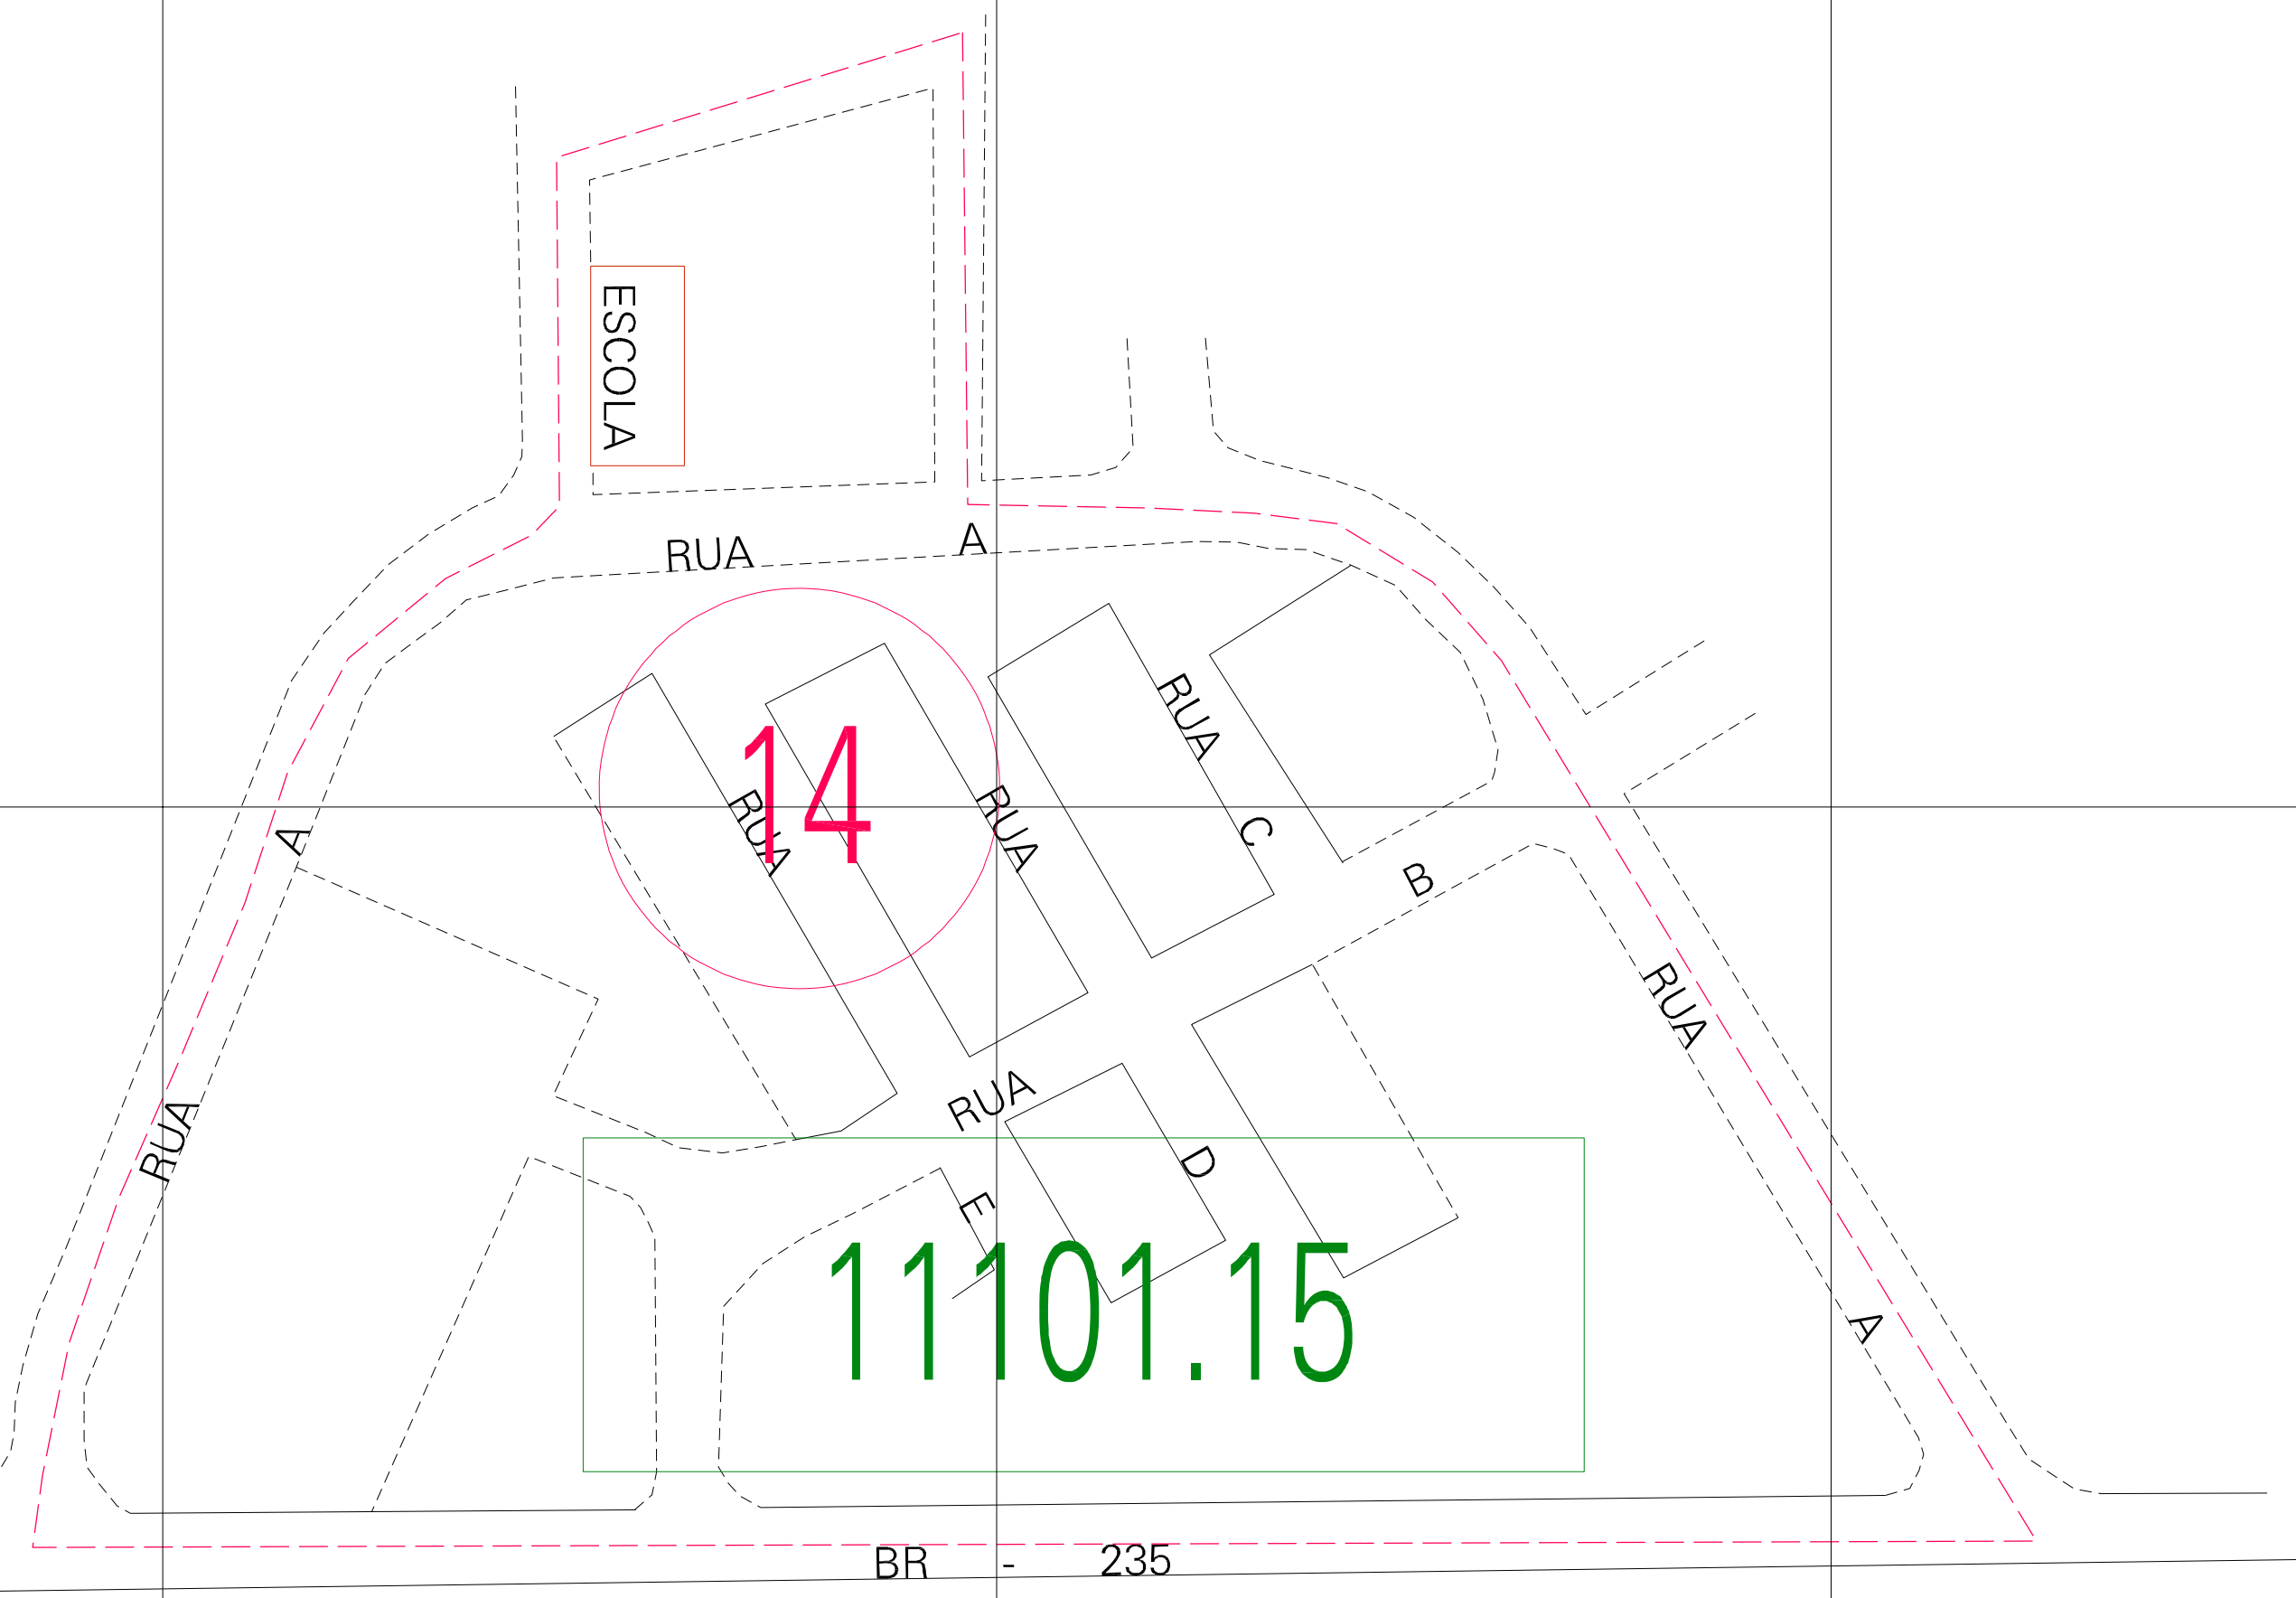

(01, 01) - 26111011500018

(-0.073, 0.158)

(0.427, 0.158)

(-0.073, -0.092)

(0.427, -0.092)

ESTADO DE PERNAMBUCO
 Município: 26.11101
 PETROLINA
 Folha : 01 - 01

Arquivo: 26111011500018.dgn
 Limites(km): (-0.198, -0.217) - (0.552, 0.283)

- LEGENDA**
- LIMITES**
- Município ou Perímetro Urbano
 - - - Distrito
 - - - Subdistrito, RA, Zona ou similar
 - - - Bairro ou similar
 - - - Setor Censitário
- CODIGOS**
- 22306.06 Distrito (cod. do município + cod. do distrito)
 - 06.06 Subdistrito (cod. do distrito + cod. do subdistrito)
 - 003 Bairro (cod. do bairro no município)
 - 25 Setor (número do setor no distrito ou subdistrito)

MAPA URBANO DIGITAL
 FOLHA A1