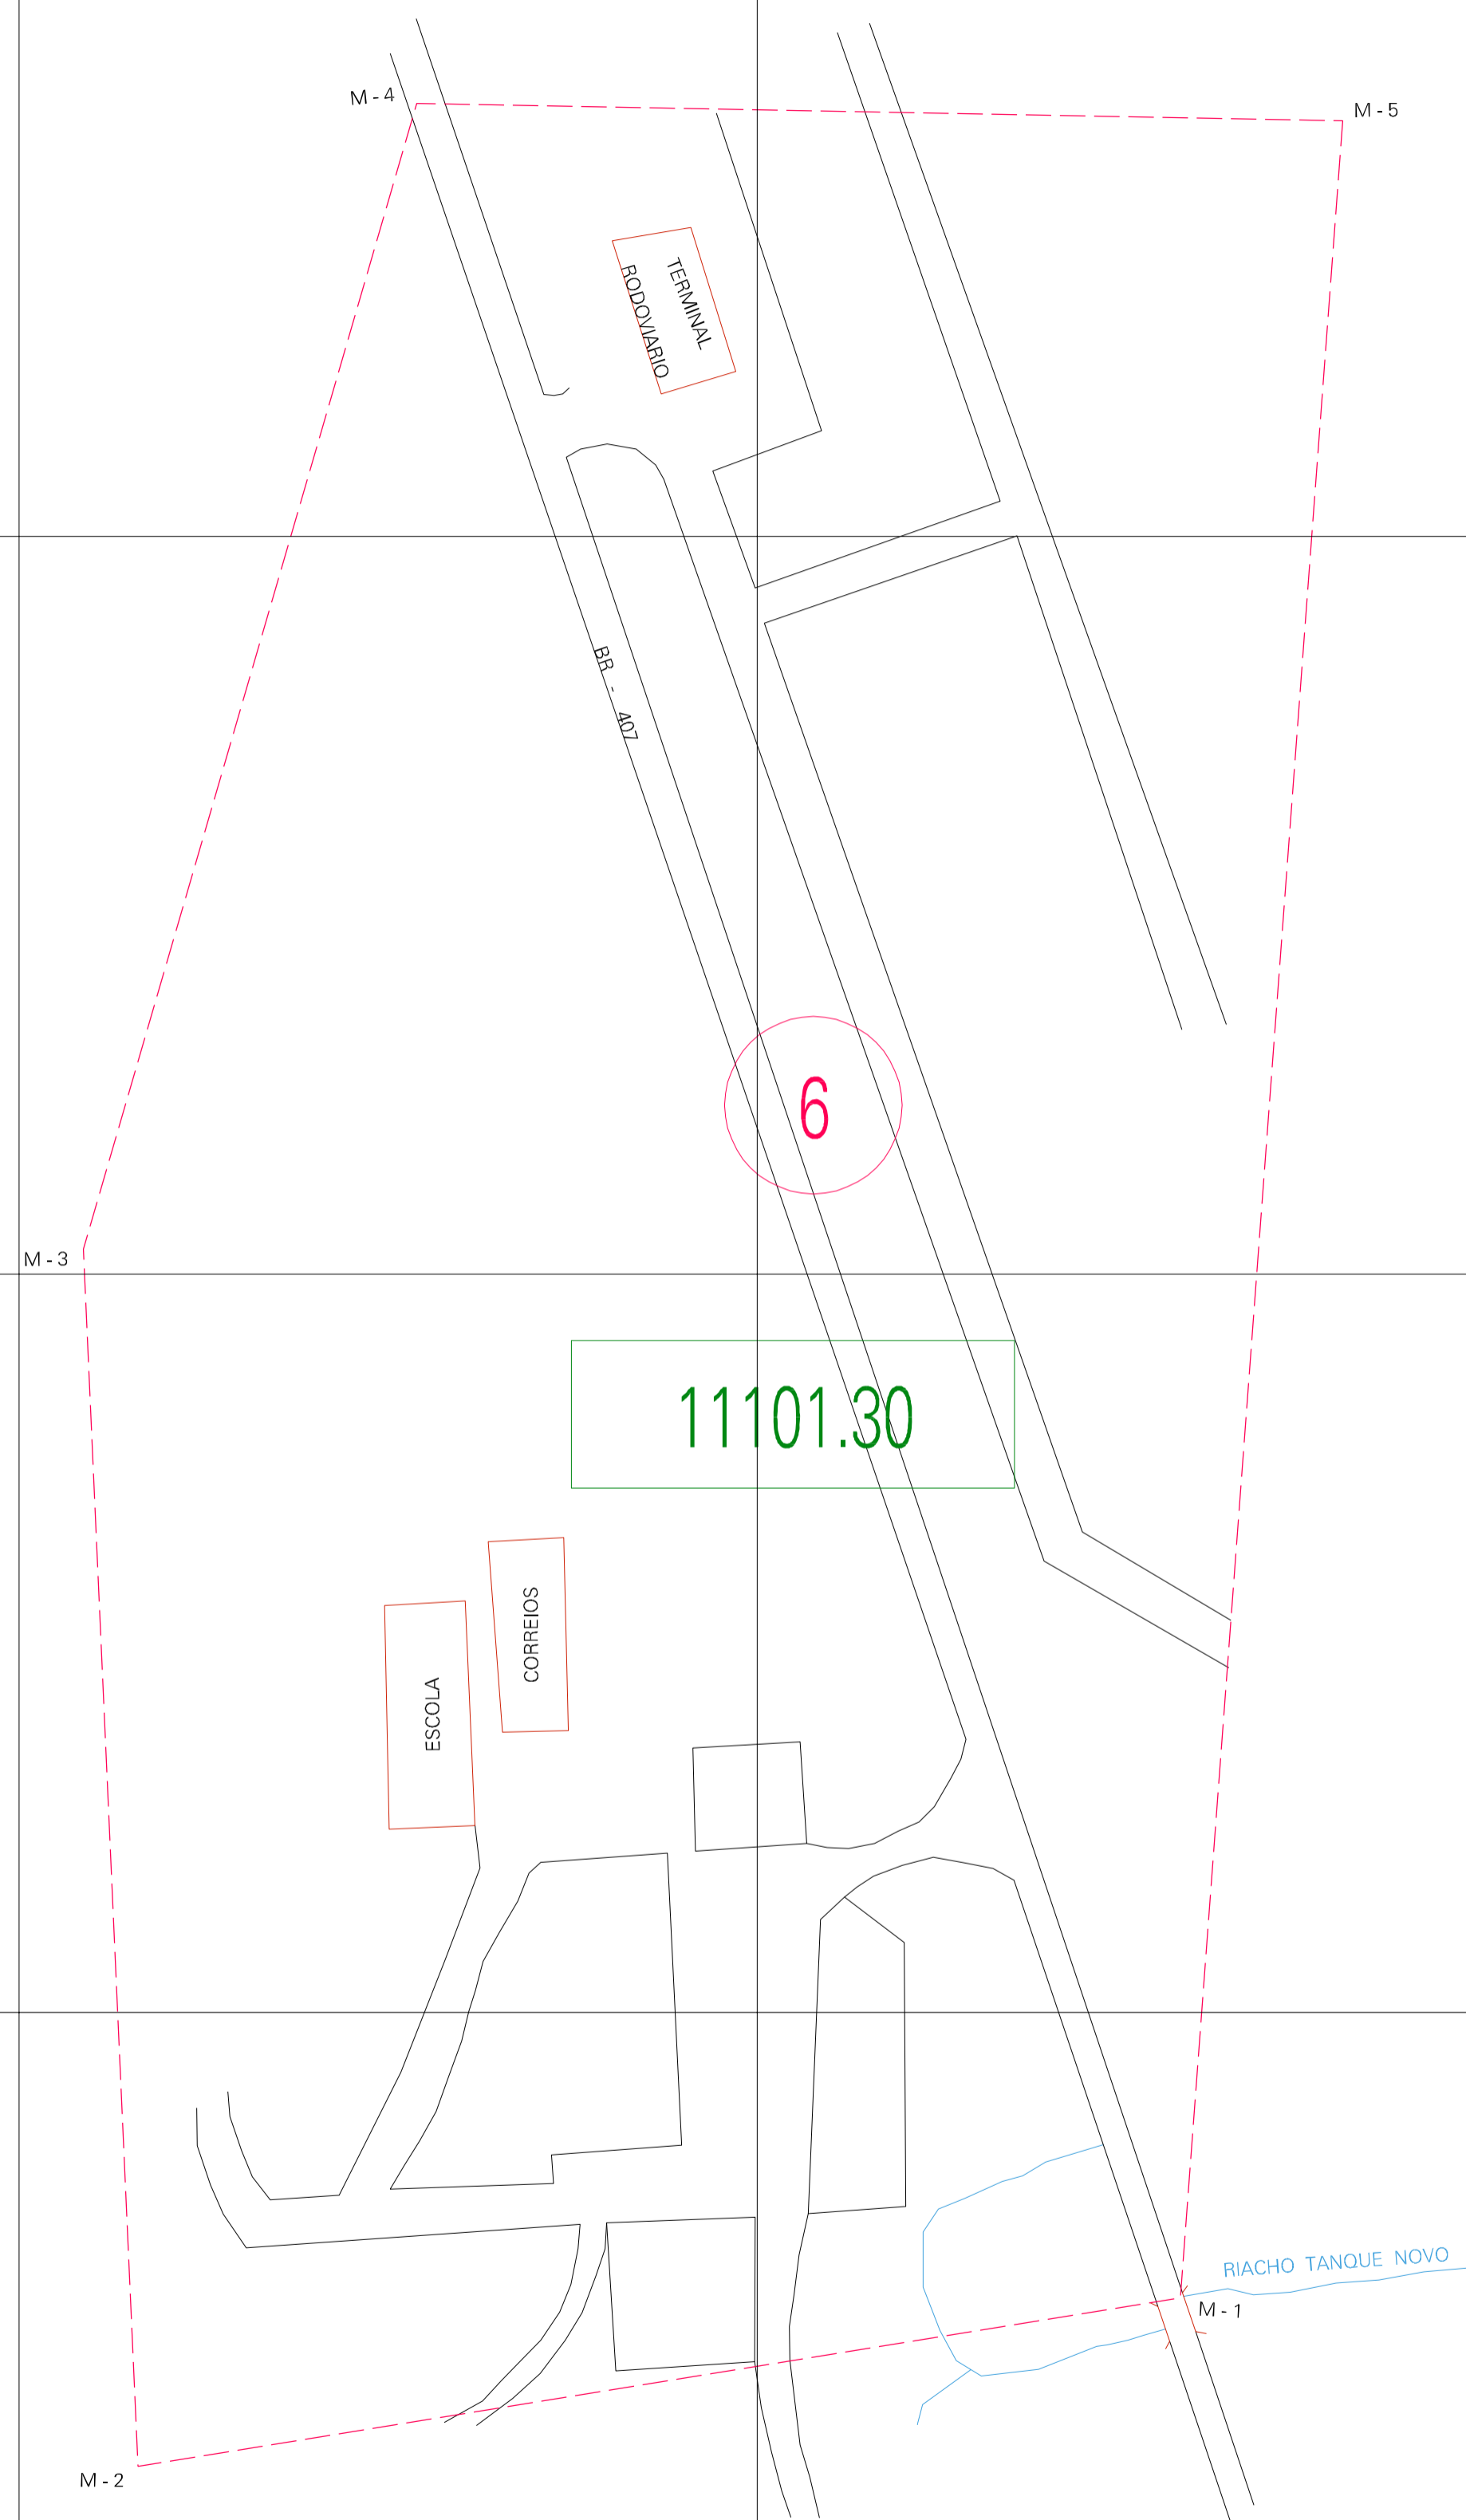

(-0.072, 0.532)

(0.928, 0.532)

(-0.072, 0.032)

(0.928, 0.032)

ESTADO DE PERNAMBUCO
 Município: 26.11101
 PETROLINA
 Folha : 01 - 01
 Arquivo: 26111013000011.dgn
 Limites(km): (-0.322, -0.218) - (1.178, 0.782)

- LEGENDA**
- LIMITES**
- Município ou Perímetro Urbano
 - Distrito
 - Subdistrito, RA, Zona ou similar
 - Bairro ou similar
 - Sector Censitário
- CODIGOS**
- 22306.05 Distrito (cod. do município + cod. do distrito)
 - 05.06 Subdistrito (cod. do distrito + cod. do subdistrito)
 - 003 Bairro (cod. do bairro no município)
 - 25 Sector (número do setor no distrito ou subdistrito)

MAPA URBANO DIGITAL
FOLHA A1