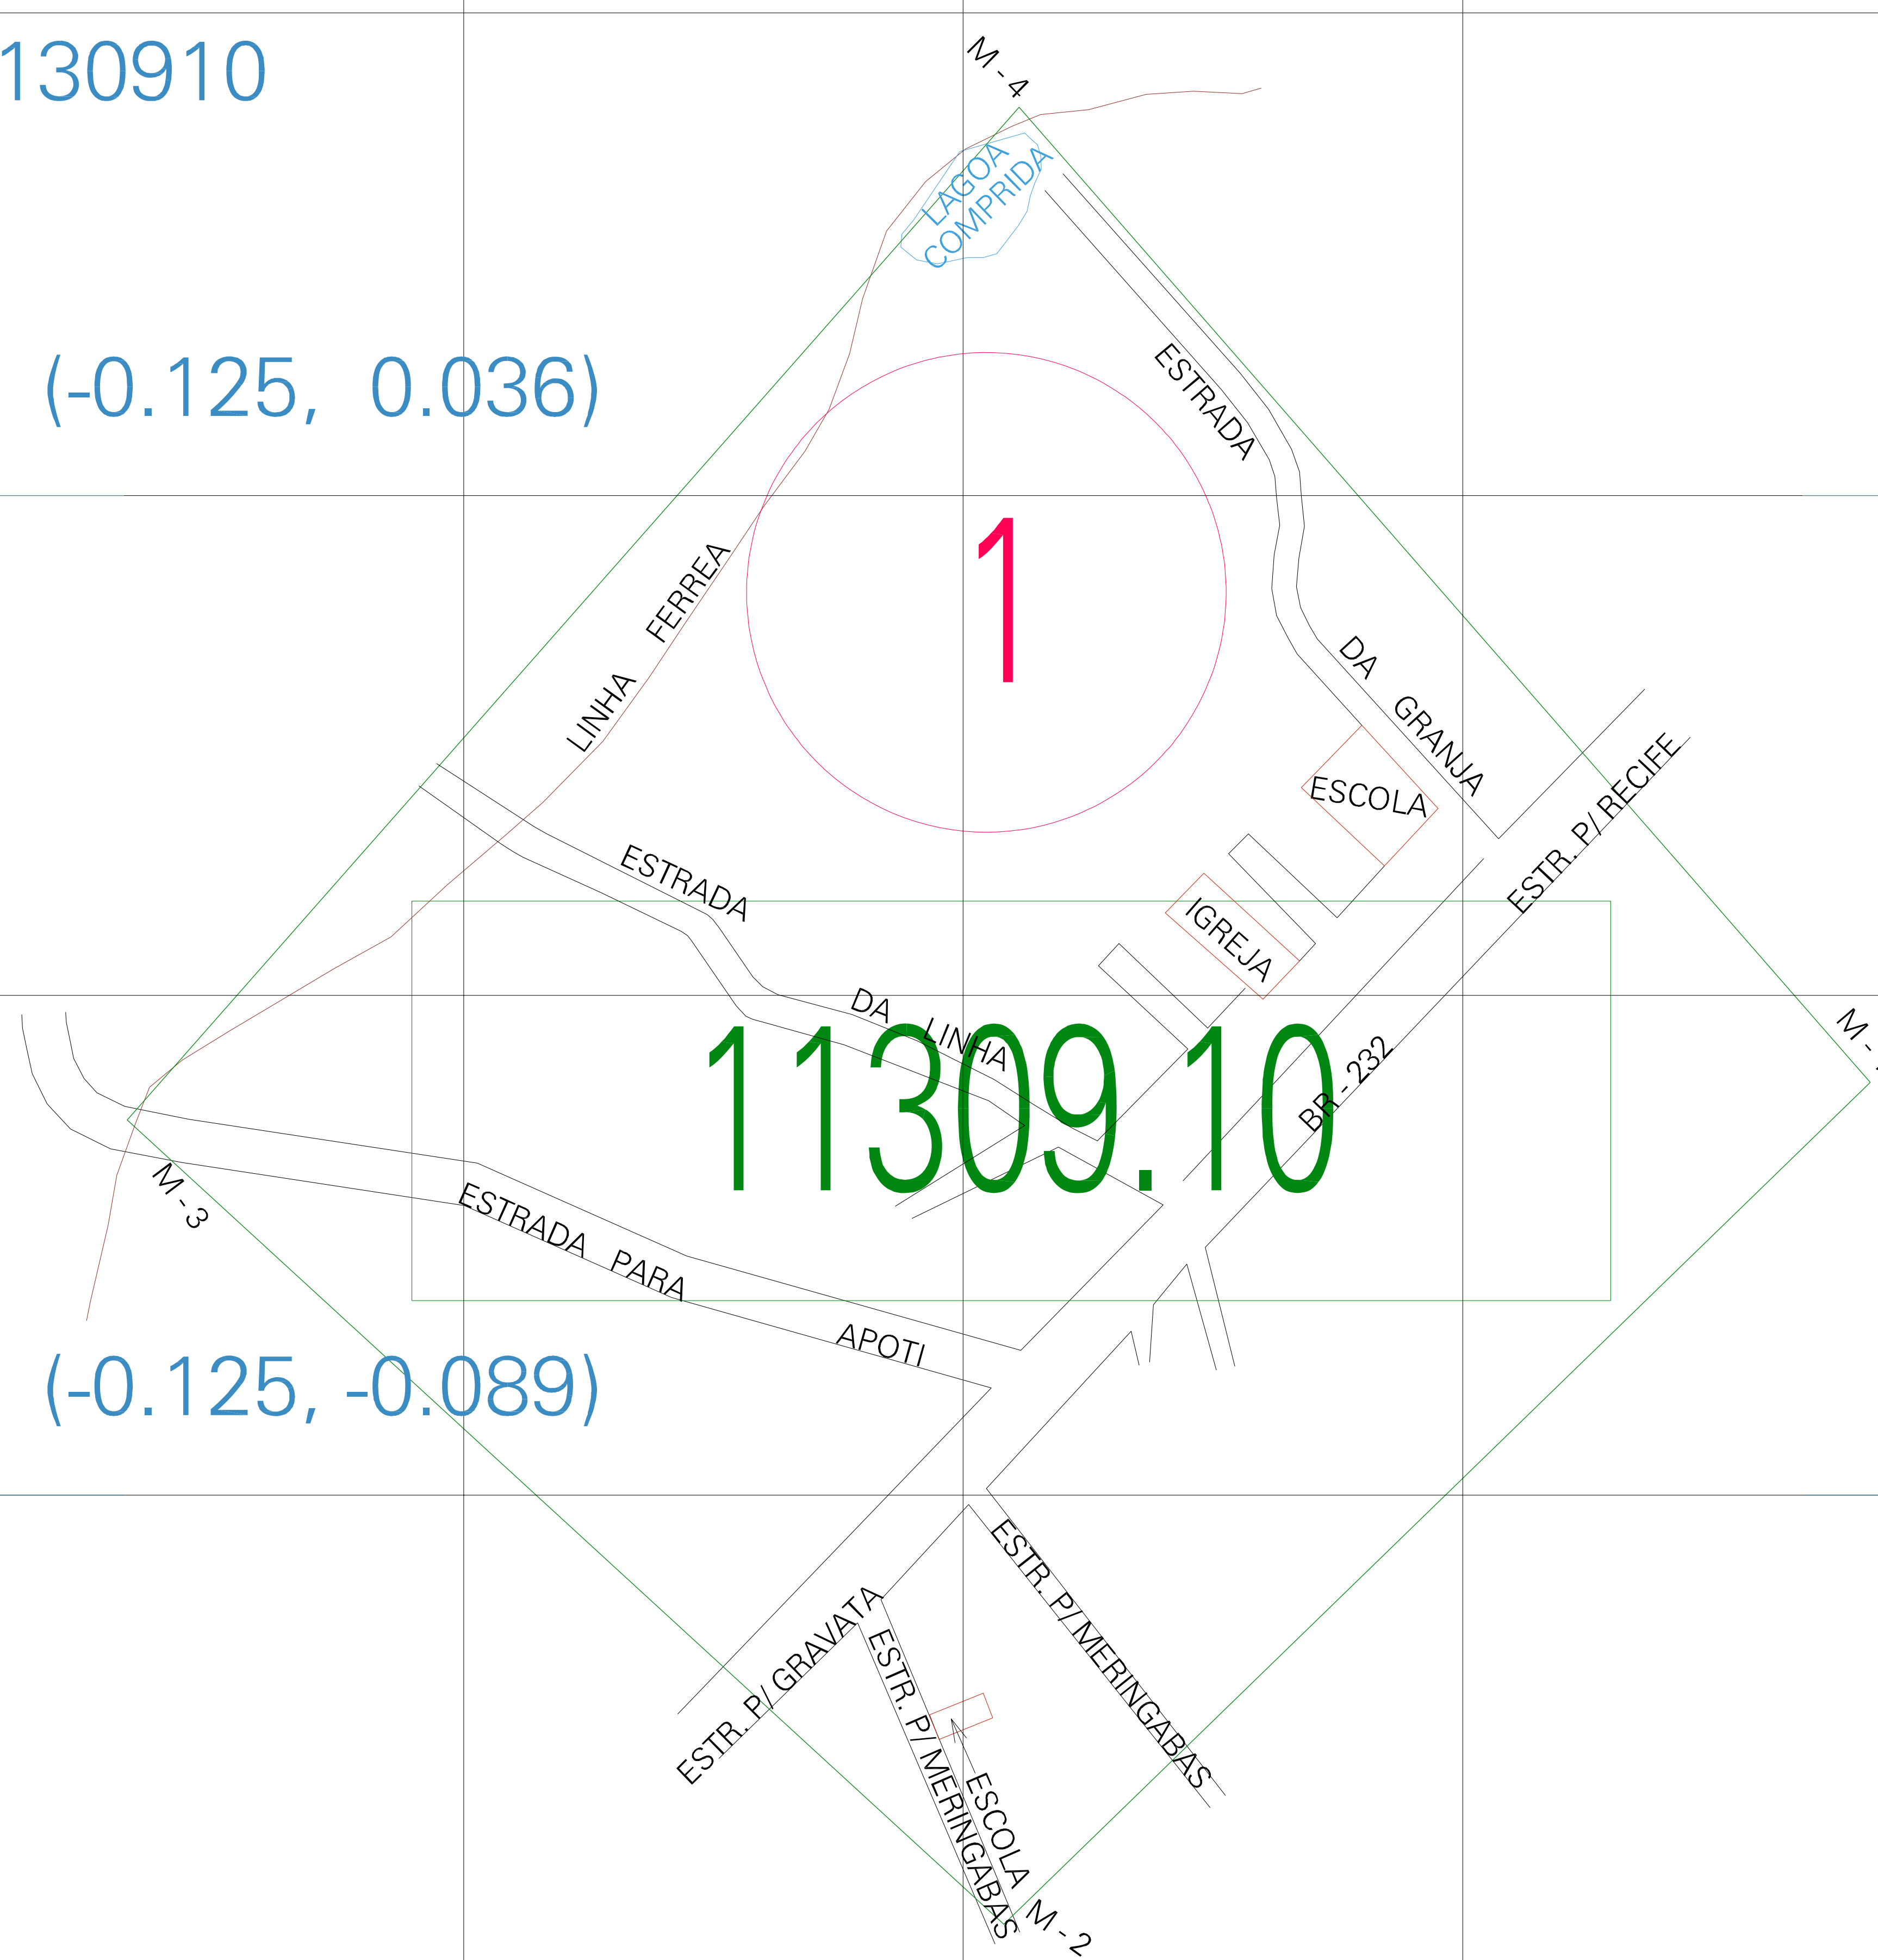

(01, 01) - 261130910

(-0.125, 0.036)

(0.125, 0.036)

(-0.125, -0.089)

(0.125, -0.089)

ESTADO DE PERNAMBUCO
 Municipio: 26.11309
 POMBOS
 Folha : 01 - 01

Arquivo: 261130910.dgn
 Limites(km): (-0.188, -0.151) - (0.167, 0.099)

- LEGENDA
- LIMITES
- Município ou Perímetro Urbano
 - Distrito
 - Subdistrito, RA, Zona ou similar
 - Bairro ou similar
 - Sector Censitário
- CODIGOS
- 22306.05 Distrito (cod. do município + cod. do distrito)
 - 05.06 Subdistrito (cod. do distrito + cod. do subdistrito)
 - 003 Bairro (cod. do bairro no município)
 - 25 Sector (número do sector no distrito ou subdistrito)

MAPA URBANO DIGITAL
 FOLHA A1