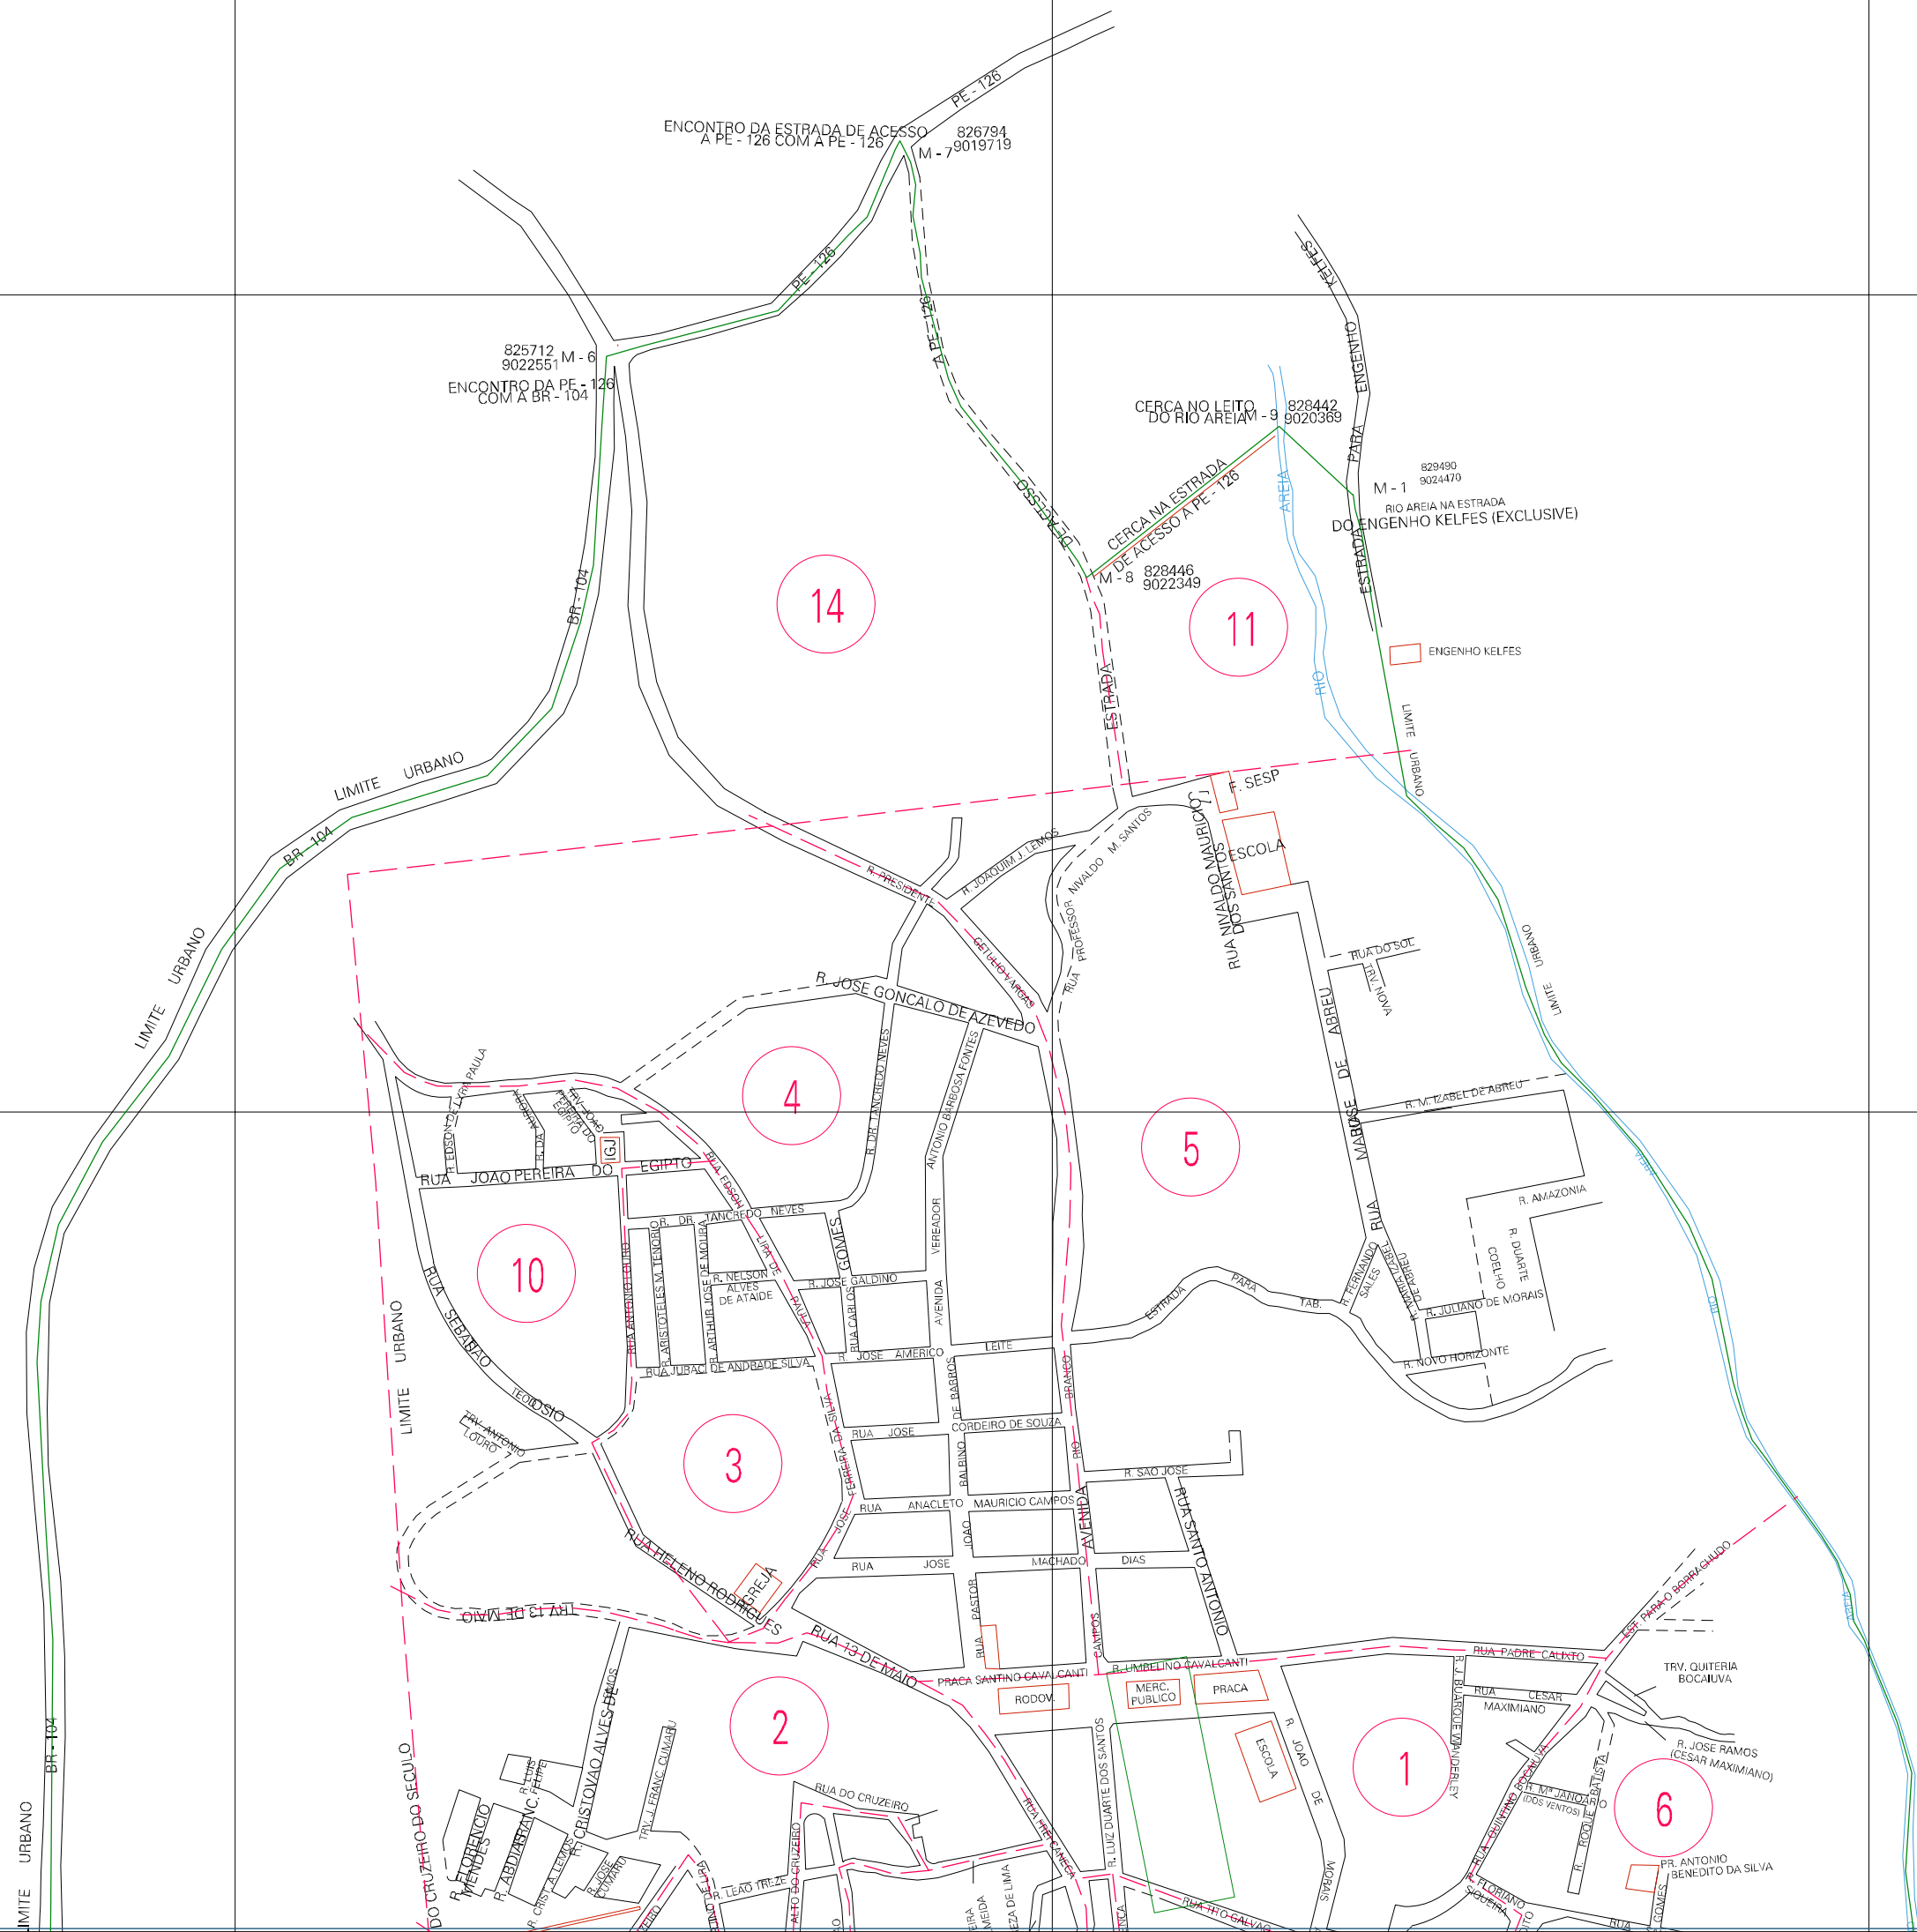

(827.751, 9024.656)

(829.751, 9024.656)

(827.751, 9023.656)

(829.751, 9023.656)

ESTADO DE PERNAMBUCO
 Município: 26.11507
 QUIPAPÁ
 Folha : 01 - 01

Arquivo: 2611507.dgn
 Limites(km): (827.751, 9023.156) - (830.251, 9025.156)

- LEGENDA**
- LIMITES**
- Município ou Perímetro Urbano
 - Distrito
 - Subdistrito, FA, Zona ou similar
 - Bairro ou similar
 - Setor Censitário
- CODIGOS**
- 22306.05 Distrito (cod. do município + cod. do distrito)
 - 05.08 Subdistrito (cod. do distrito + cod. do subdistrito)
 - 003 Bairro (cod. do bairro no município)
 - 25 Setor (número do setor no distrito ou subdistrito)