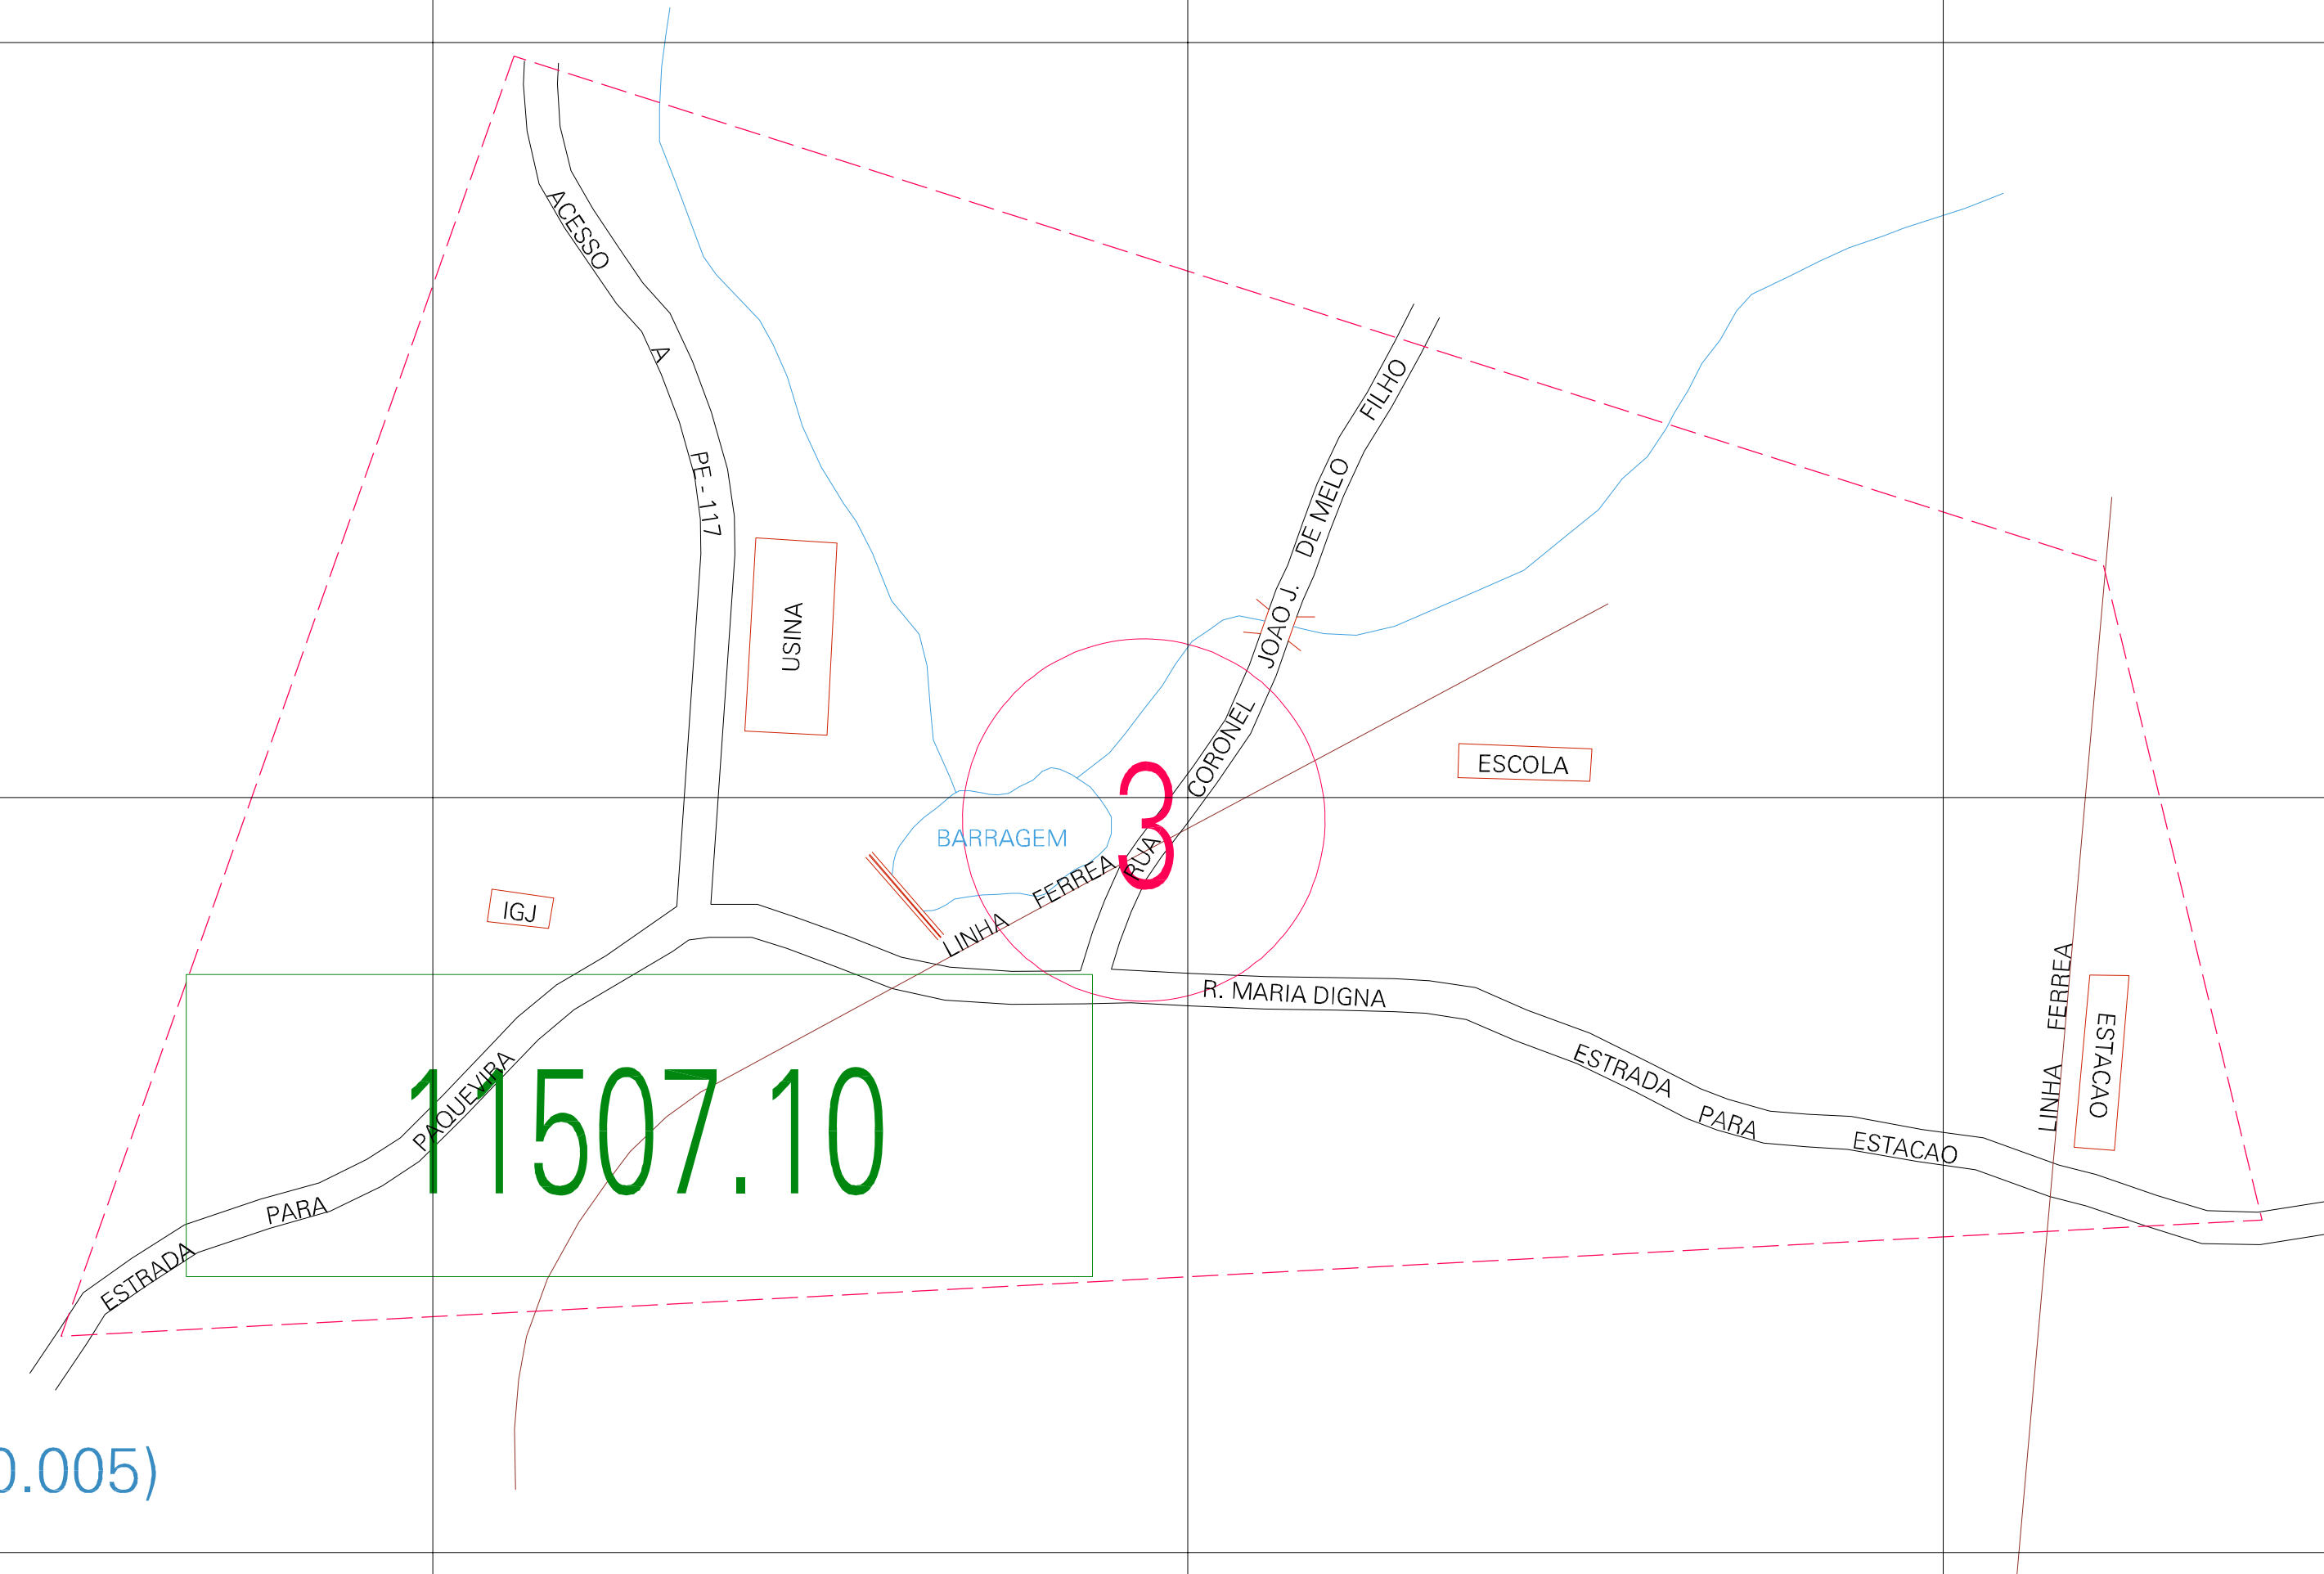

(01, 01) - 2611507100000001

(-0.048, 0.245)

(0.452, 0.245)

(-0.048, -0.005)

(0.452, -0.005)

ESTADO DE PERNAMBUCO

Município: 26.11507
QUIPAPÁ

Folha : 01 - 01

Arquivo: 26115071000001.dgn
Limites(km): (-0.173, -0.131) - (0.577, 0.37)

LEGENDA

- LIMITES**
- Município ou Perímetro Urbano
 - Distrito
 - Subdistrito, RA, Zona ou similar
 - Bairro ou similar
 - Sector Constituído
- CODIGOS**
- 22306.06 Distrito (cod. do município + cod. do distrito)
 - 06.06 Subdistrito (cod. do distrito + cod. do subdistrito)
 - 003 Bairro (cod. do bairro no município)
 - 25 Sector (número do sector no distrito ou subdistrito)

Articulação de Folhas

MAPA URBANO DIGITAL
FOLHA A1